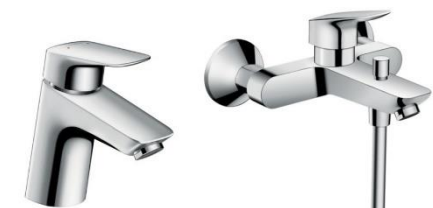

I PAKETT – SISEVIIMISTLUS

ELUTUBA JA ESIK

Seinavärv GN.01.89

Aksentseinavärvi valik S1.05.81 või
F6.05.70

Puitpõrand tamm, 3-lip lakk

Sokliliist spoon, tamm, lakitud

Klinkerplaat esikusse Slate, tume,
30x30. Vuugitäide – Cerecit Antracite

MAGAMISTOAD

Seinavärv G0.05.88

Puitpõrand tamm, 3-lip lakk

Sokliilist spoon, tamm, lakitud

Spoonkattega siseuks STABLE 401,
Jeldwen

Lülitid ja pistikupesad Schneider Sedna,
kreem

VANNITUBA

Põrandaplaat Cello Antica 9,7x9,7,
tumehall. Vuugitäide – Cerecit Antracite

Keraamiline plaat Faro 20x40, valge
matt. Vuugitäide – Cerecit Silver

Valamu Gustavsberg Nautic 5560 - polt-
/kandurkinnituseks 60 cm

WC-pott Gustavsberg Nautic 5510 -
peidetud tahavooluga. Kahesüsteemne
loputus 3/6 l, standard prill-lauaga

Sirgjooneline akrüülvann Forma.
Võimalik lisada duššisein.

Hansgrohe Logis sarja segistid

Hansgrohe Crometta Vario
duššikomplekt, 0.65 m