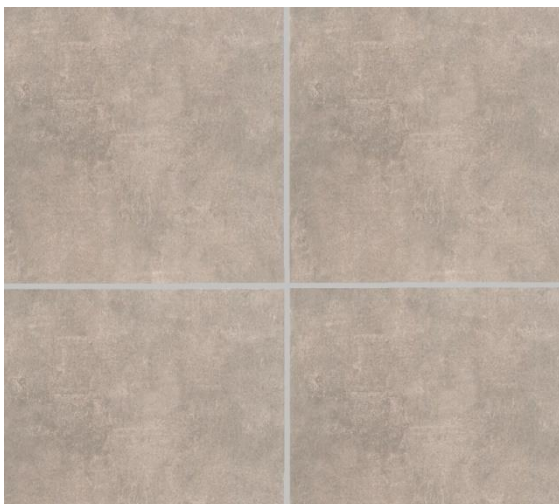

II PAKETT – SISEVIIMISTLUS

ELUTUBA JA ESIK

Seinavärv GN.01.89

Puitpõrand tamm, valge lakk 3-lip

Sokliliist spoon, tamm, põrandaga samas toonis

Põrandaplaatesikusse Porti, hall, 32,6x32,6. Vuugitäide – Cerecit Antracite

MAGAMISTOAD

Seinavärv G0.01.89

Puitpõrand tamm, valge lakk 3-lip

Sokliliist spoon, tamm, põrandaga samas toonis

Siseuksed helehallid, Jeldwen Graft 127

Lülitid ja pistikupesad Schneider Sedna, aluminium

VANNITUBA

Põrandaplaat Cello Antica 9,7x9,7,
helehall. Vuugitäide – Cerecit Silver

Keraamiline plaat Faro 20x40, valge
matt. Vuugitäide – Cerecit Silver

Valamu Gustavsberg Nautic 5560 - polt-
/kandurkinnituseks 60 cm