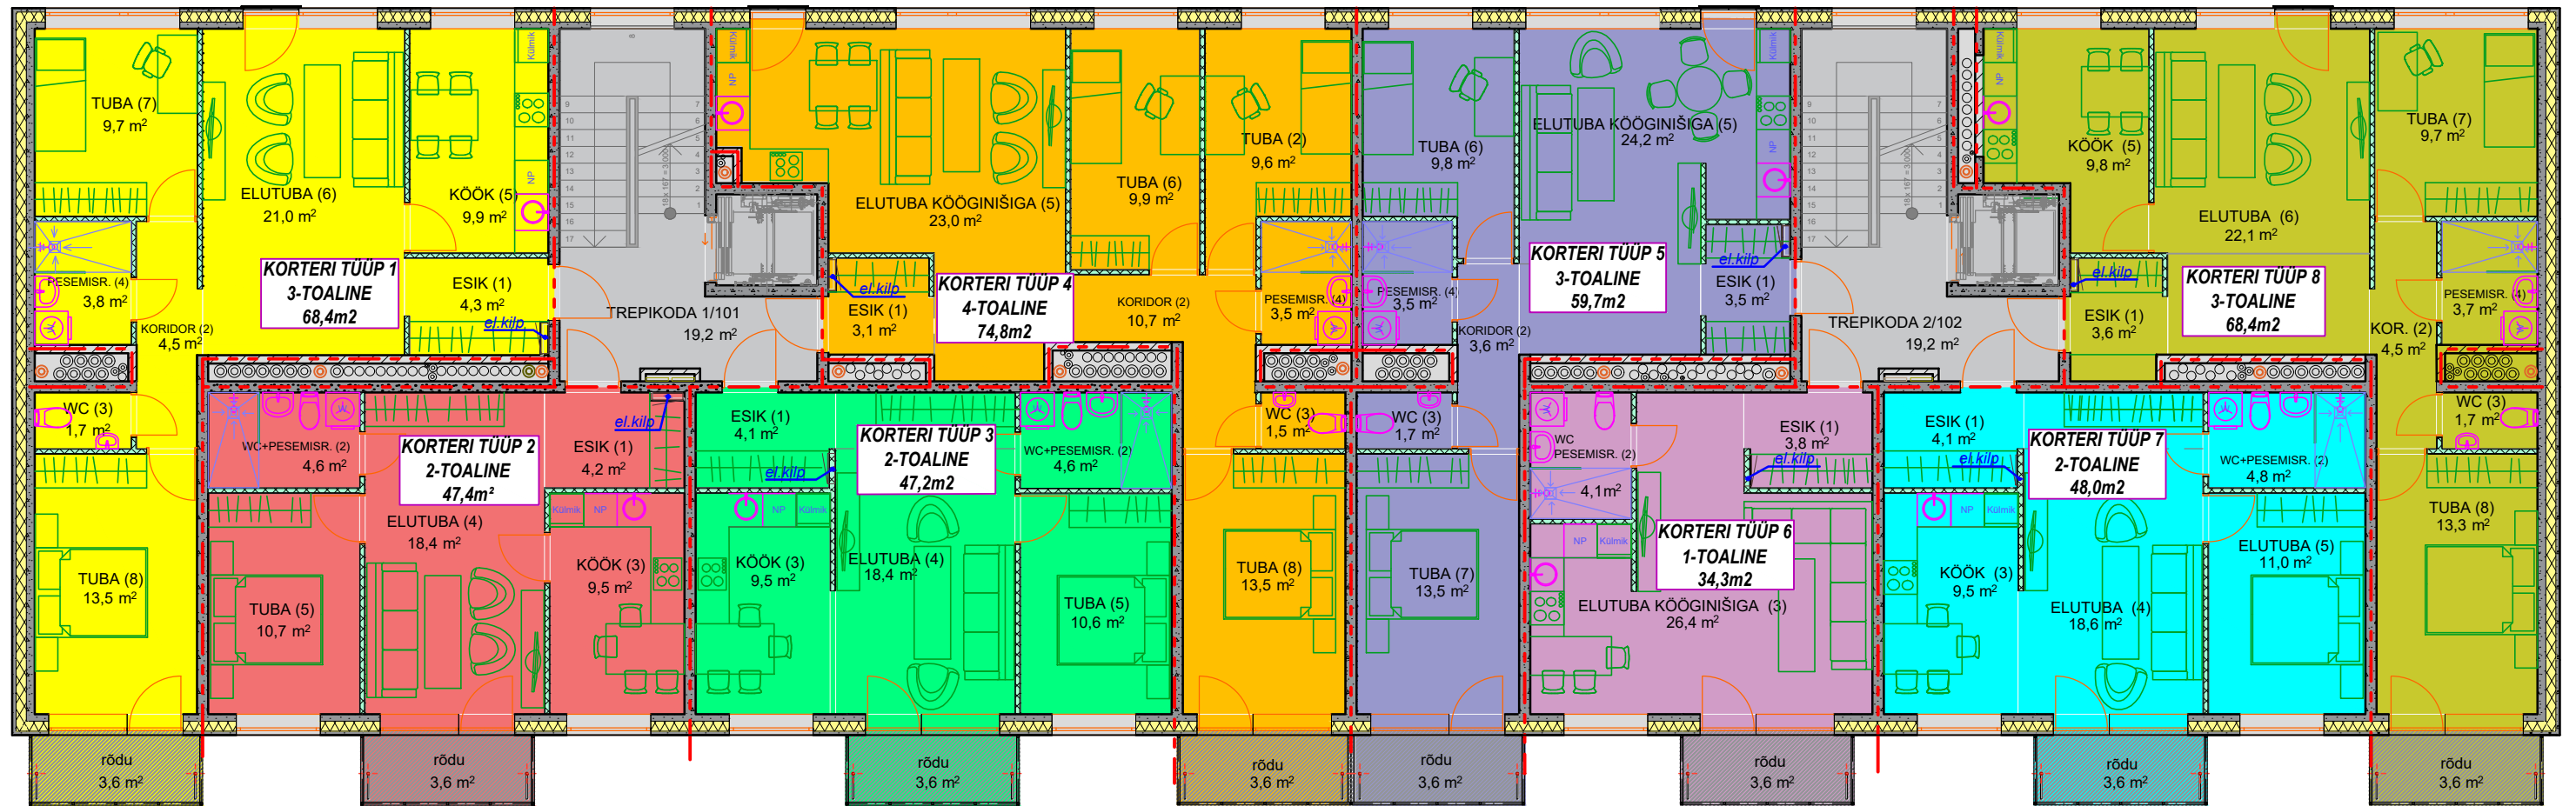

ELUKORRUSE PLAAN

ELURUUMIDE PIND ELUKORRUSEL

1	3-toaline	68,4m ²	5	3-toaline	59,7m ²
2	2-toaline	47,4m ²	6	1-toaline	34,3 m ²
3	2-toaline	47,2m ²	7	2-toaline	48,0 m ²
4	4-toaline	74,8m ²	8	3-toaline	68,4 m ²

KOKKU: 448,2m²