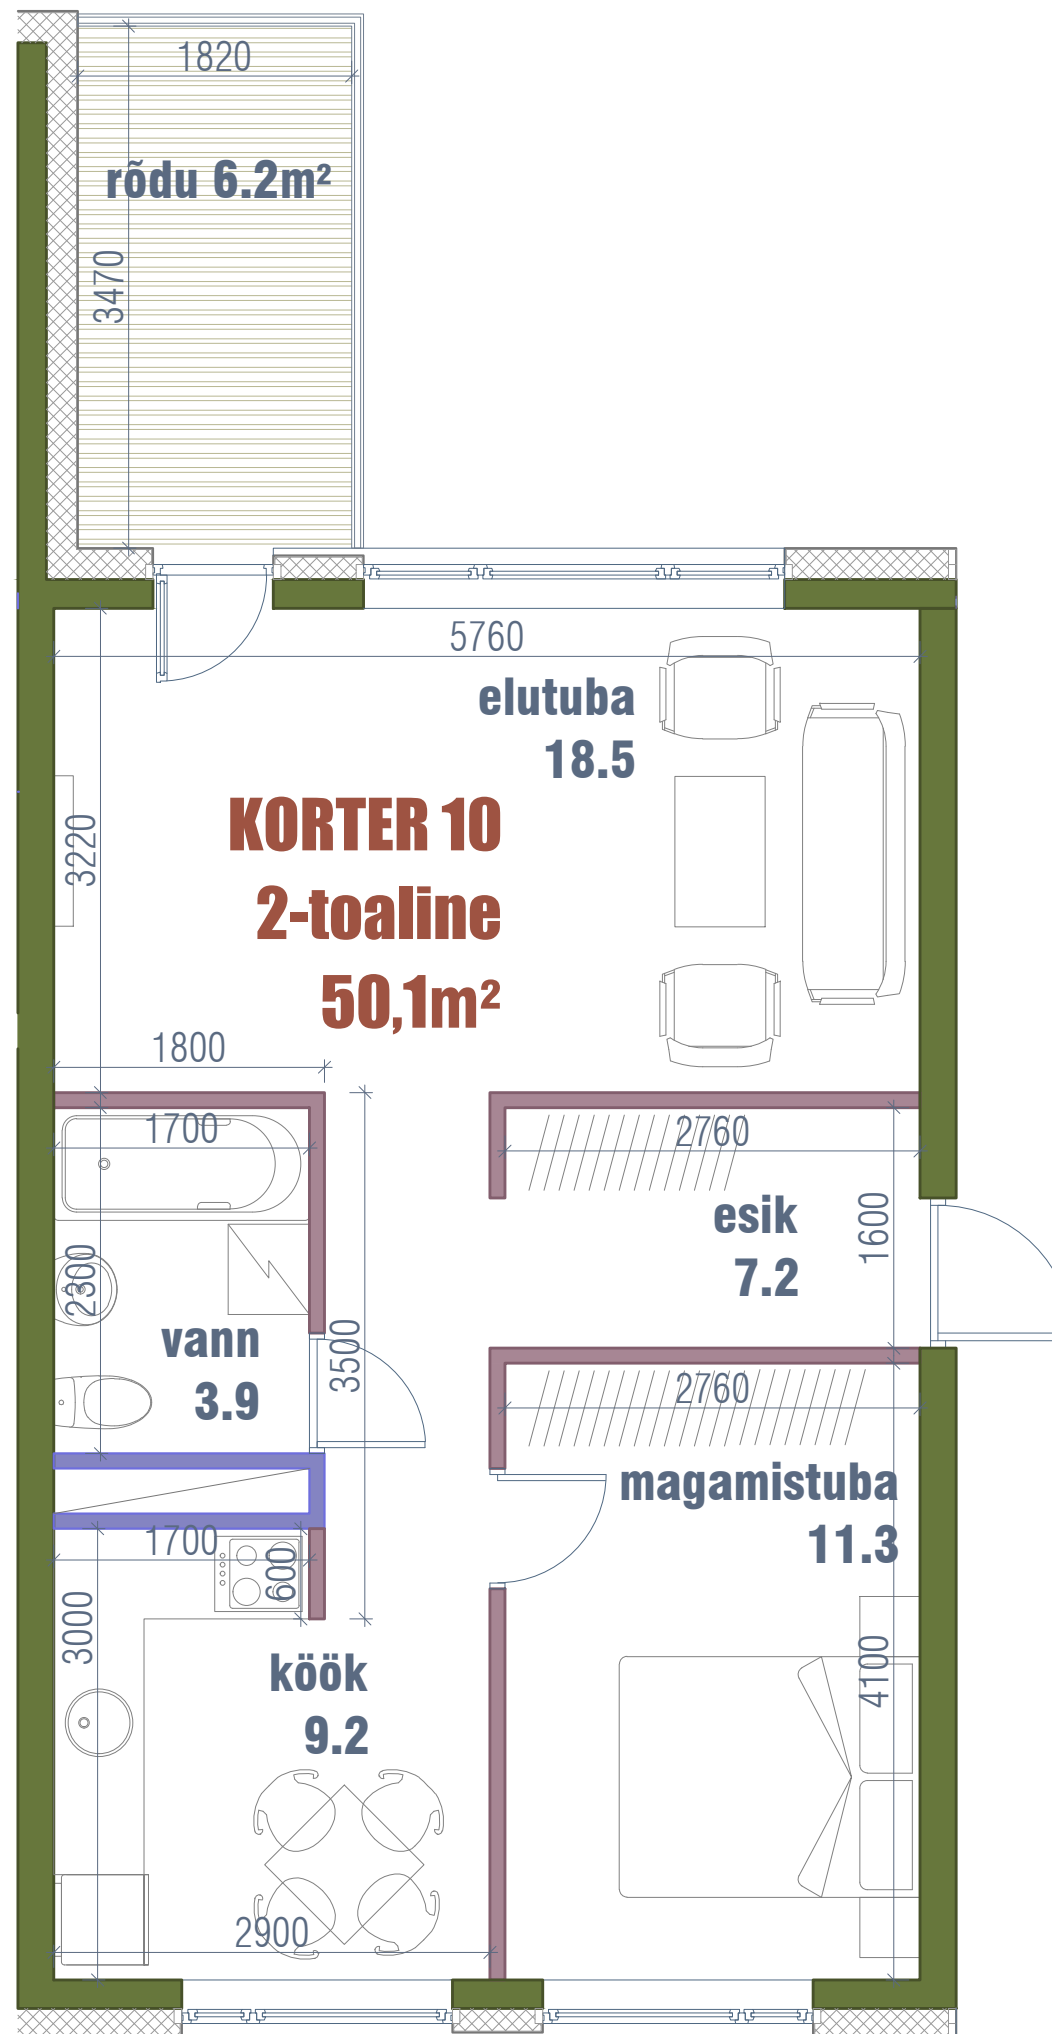

# KORTER 10

## ÜLDINFO

Korrus: 2  
Tubade arv: 2  
Korter: 50,1 m<sup>2</sup>  
Rõdu: 6,2 m<sup>2</sup>  
Panipaik: 4,5 m<sup>2</sup>  
Pind kokku: 60,8 m<sup>2</sup>

Parkimiskoht kinnistul

2.KORRUSE PLAAN

LADVA 2, TARTU  
KORTER 10 PLAAN