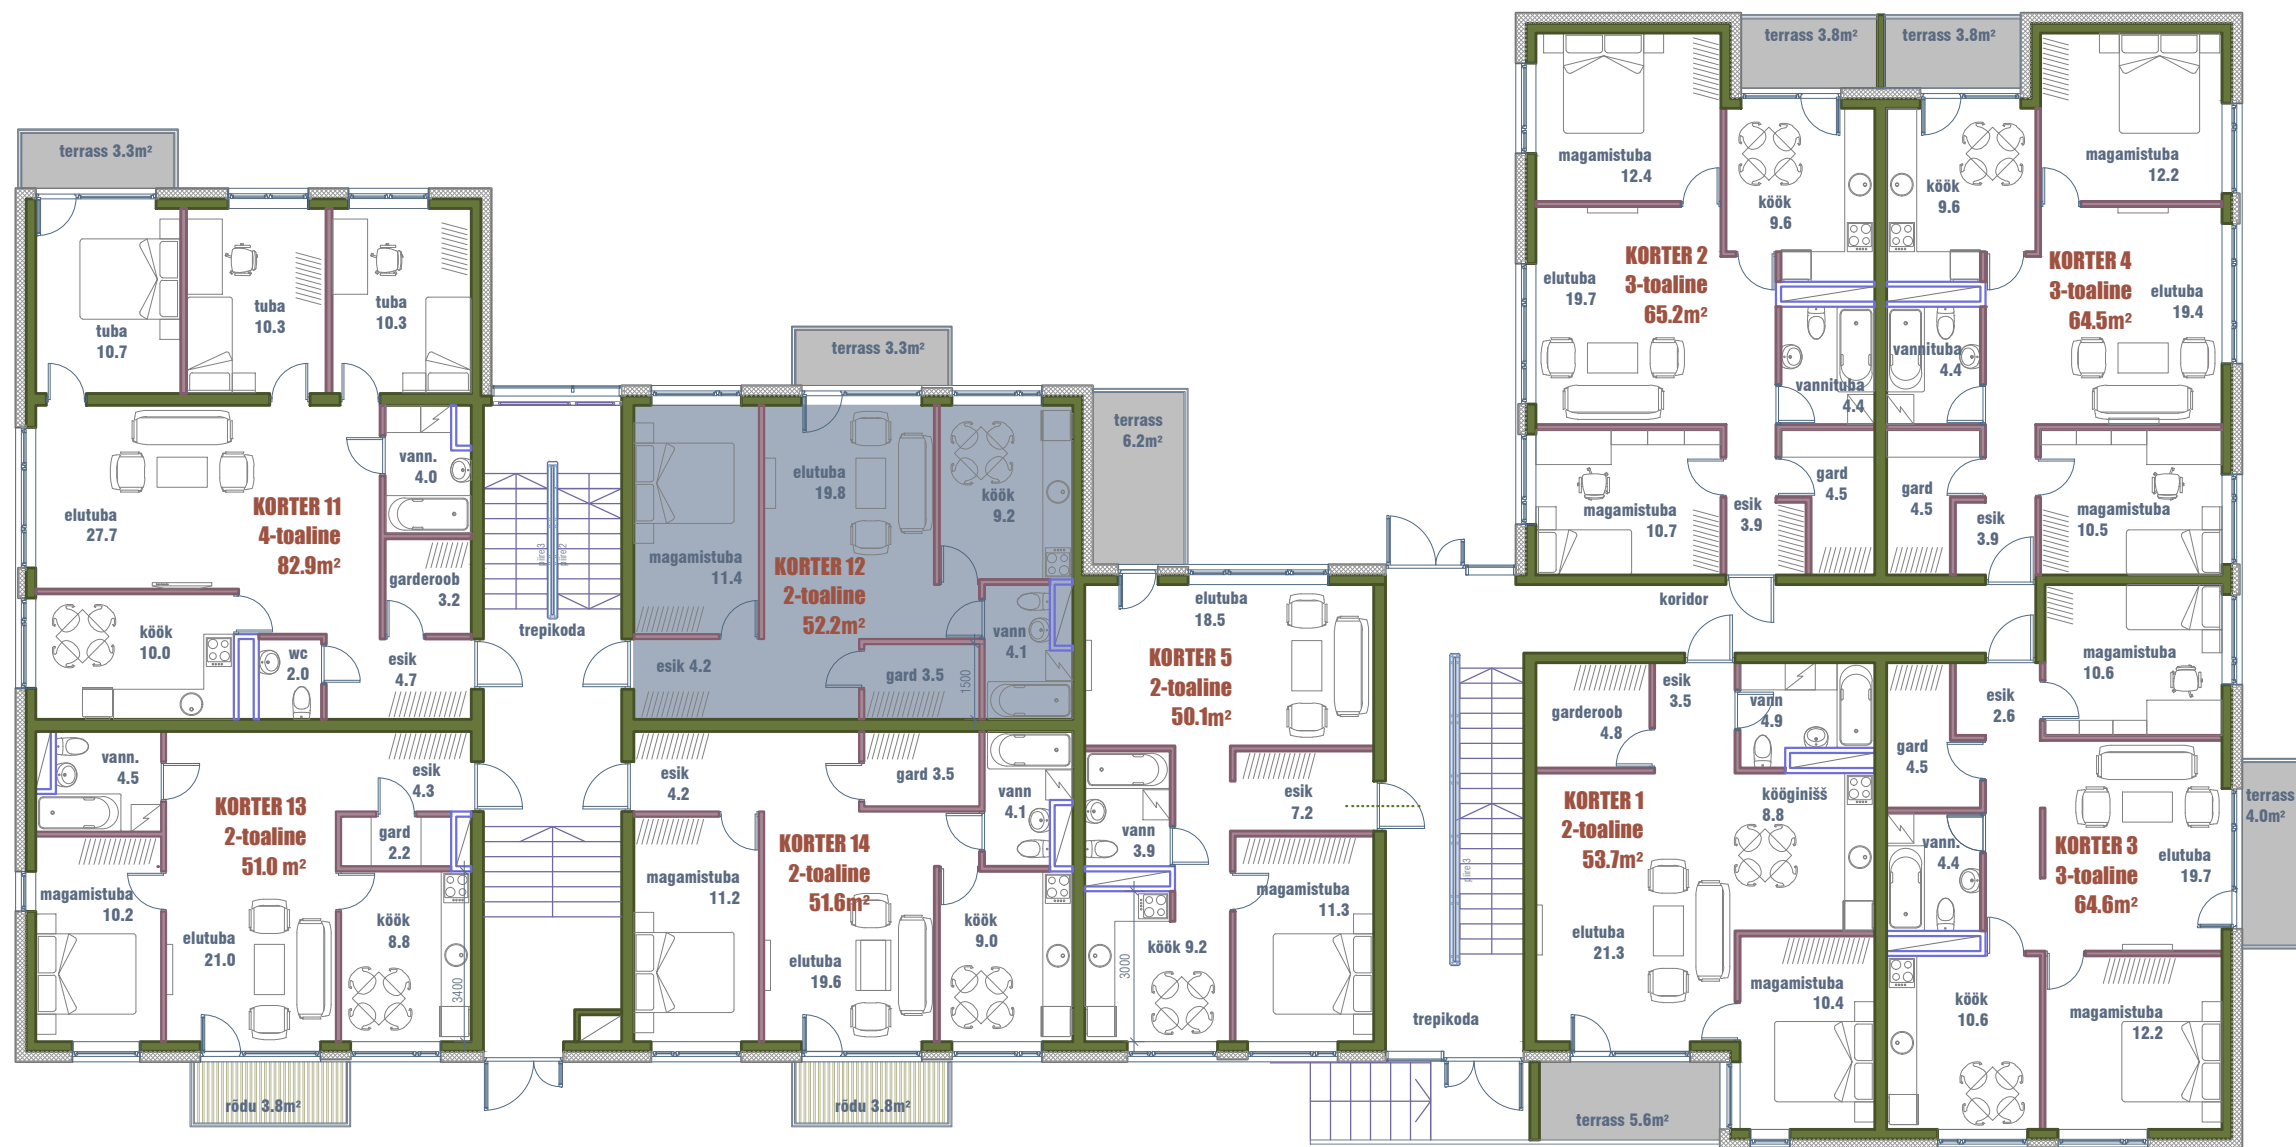

# KORTER 12

## ÜLDINFO

Korrus: 1  
Tubade arv: 2  
Korter: 52,2 m<sup>2</sup>  
Terrass: 3,3 m<sup>2</sup>  
Panipaik: 4,4 m<sup>2</sup>  
Pind kokku: 59,9 m<sup>2</sup>

Parkimiskoht kinnistul

1.KORRUSE PLAAN