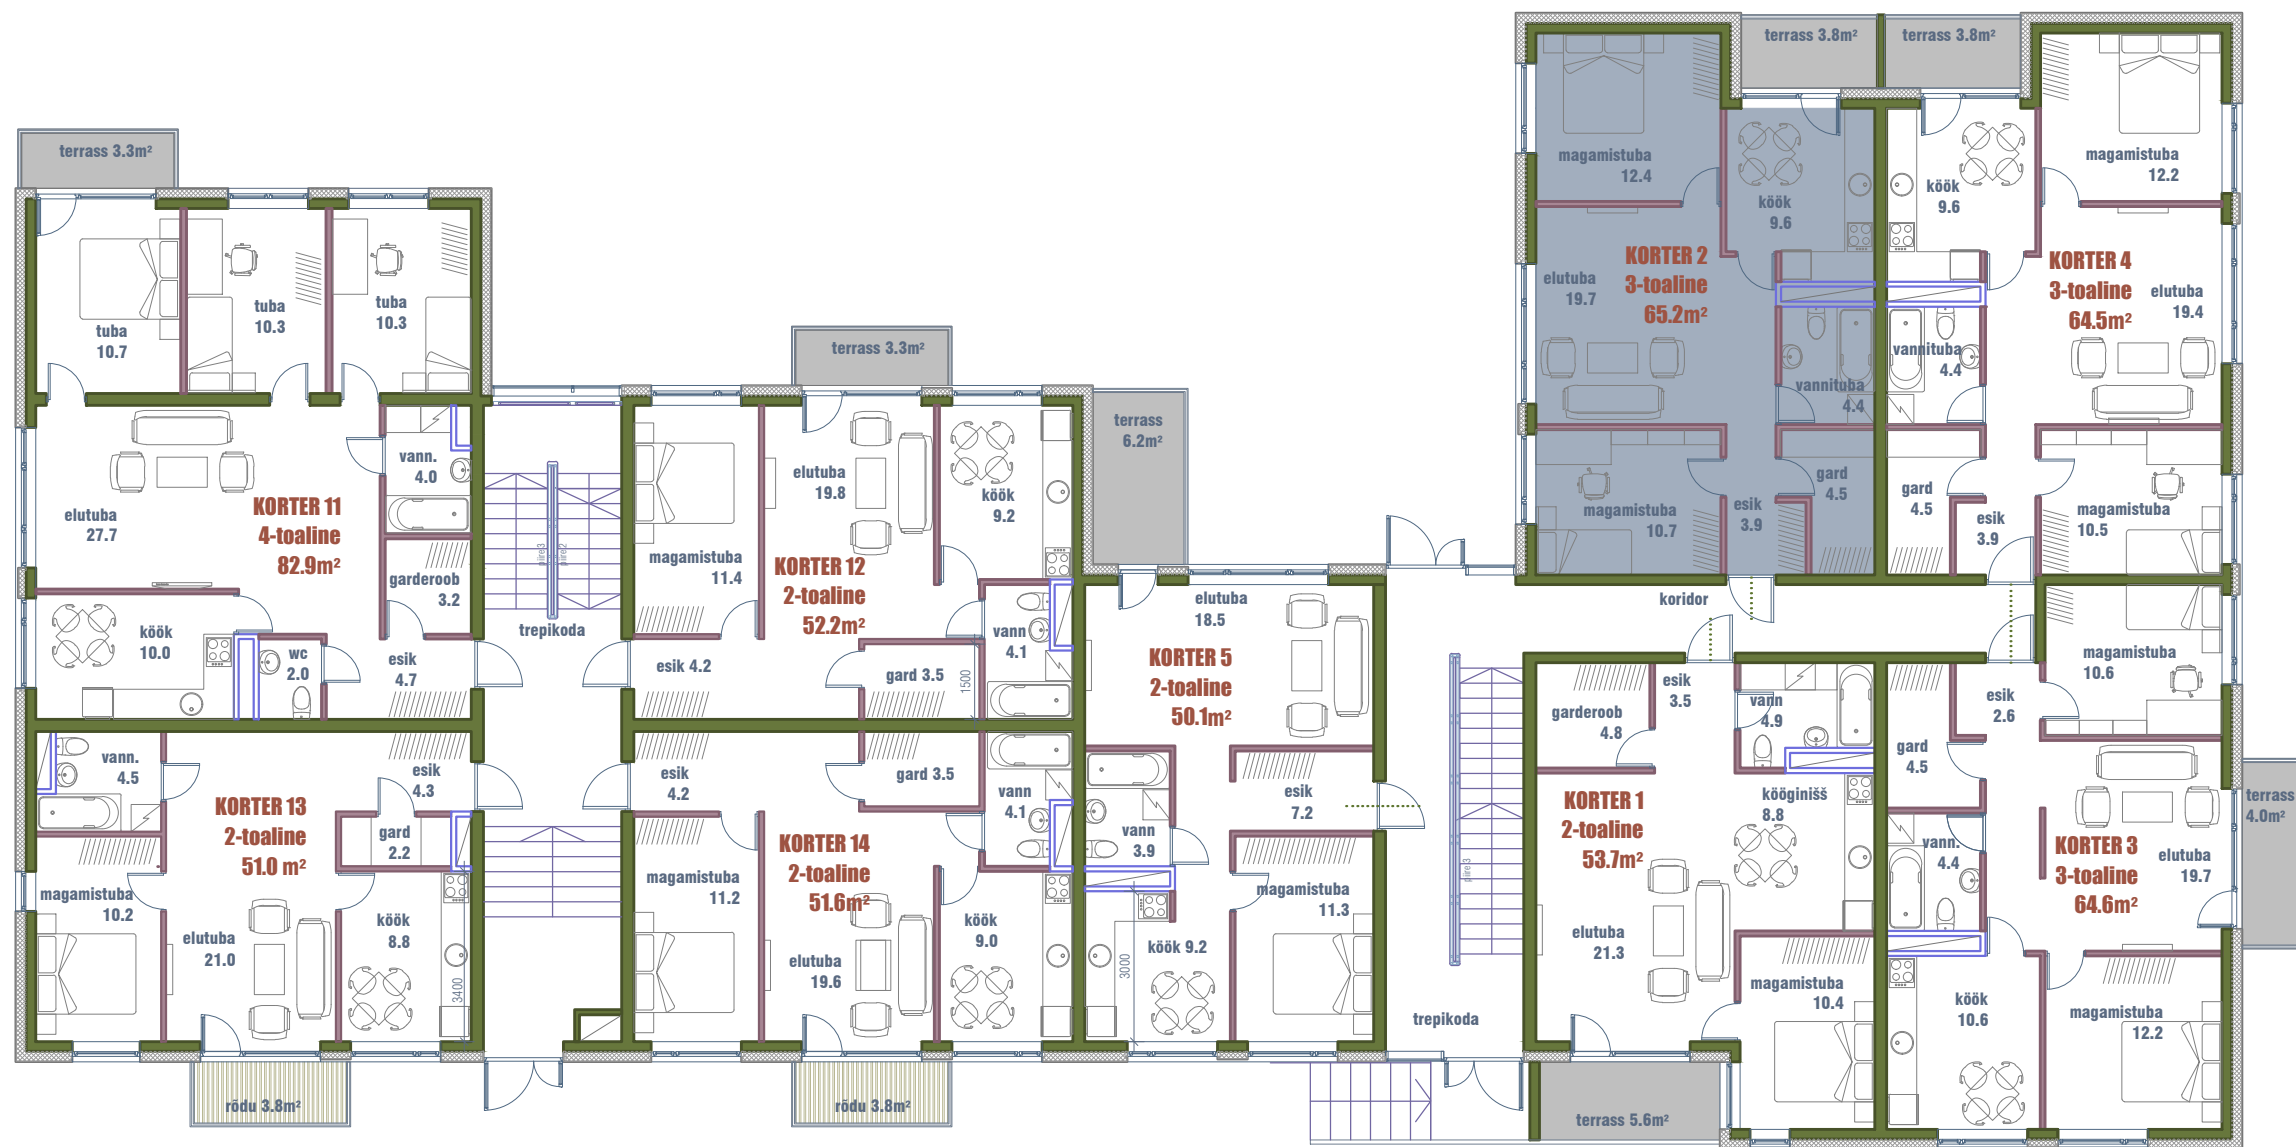

KORTER 2

ÜLDINFO

Korrus: 1
Tubade arv: 3
Korter: 65,2 m²
Terrass: 3,8 m²
Panipaik: 7,2 m²
Pind kokku: 76,2 m²

Parkimiskoht kinnistul

1.KORRUSE PLAAN

LADVA 2, TARTU
KORTER 2 PLAAN