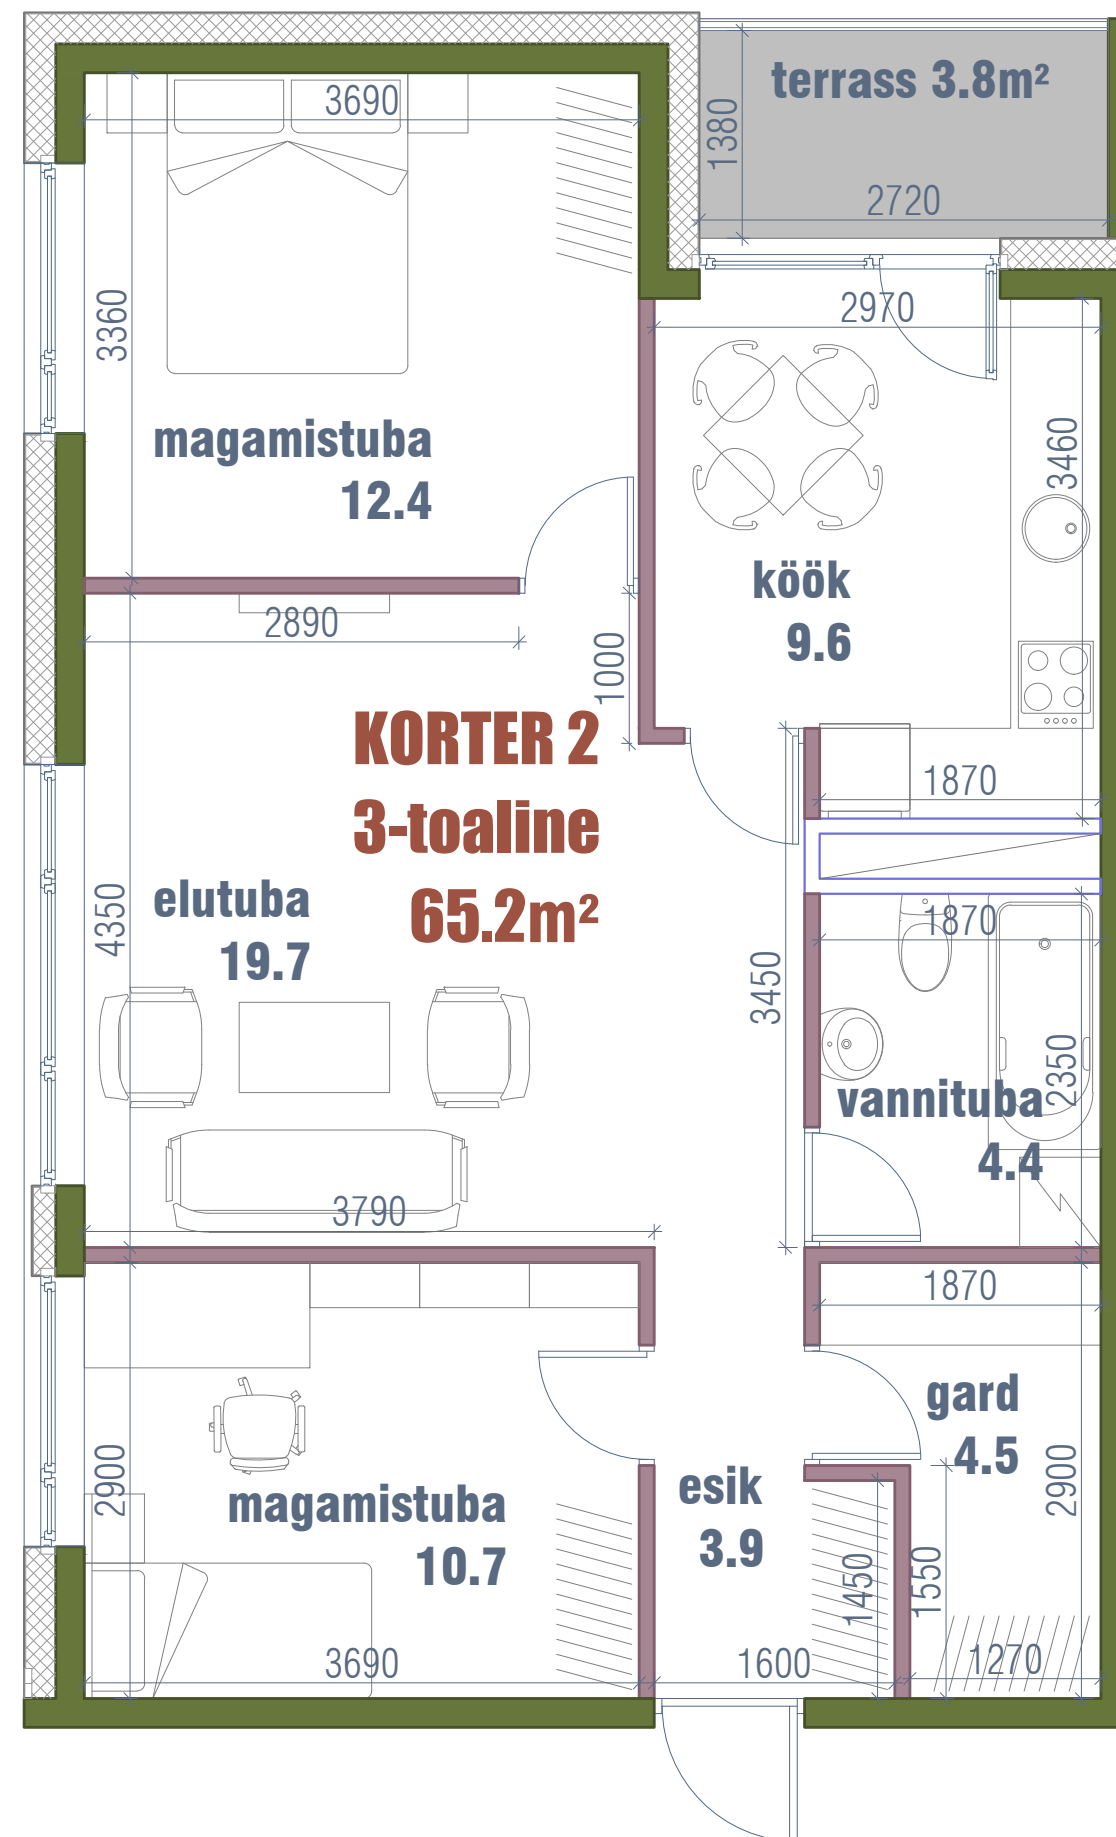

KORTER 2

ÜLDINFO

Korrus: 1
Tubade arv: 3
Korter: 65,2 m²
Terrass: 3,8 m²
Panipaik: 7,2 m²
Pind kokku: 76,2 m²

Parkimiskoht kinnistul

1.KORRUSE PLAAN

LADVA 2, TARTU
KORTER 2 PLAAN