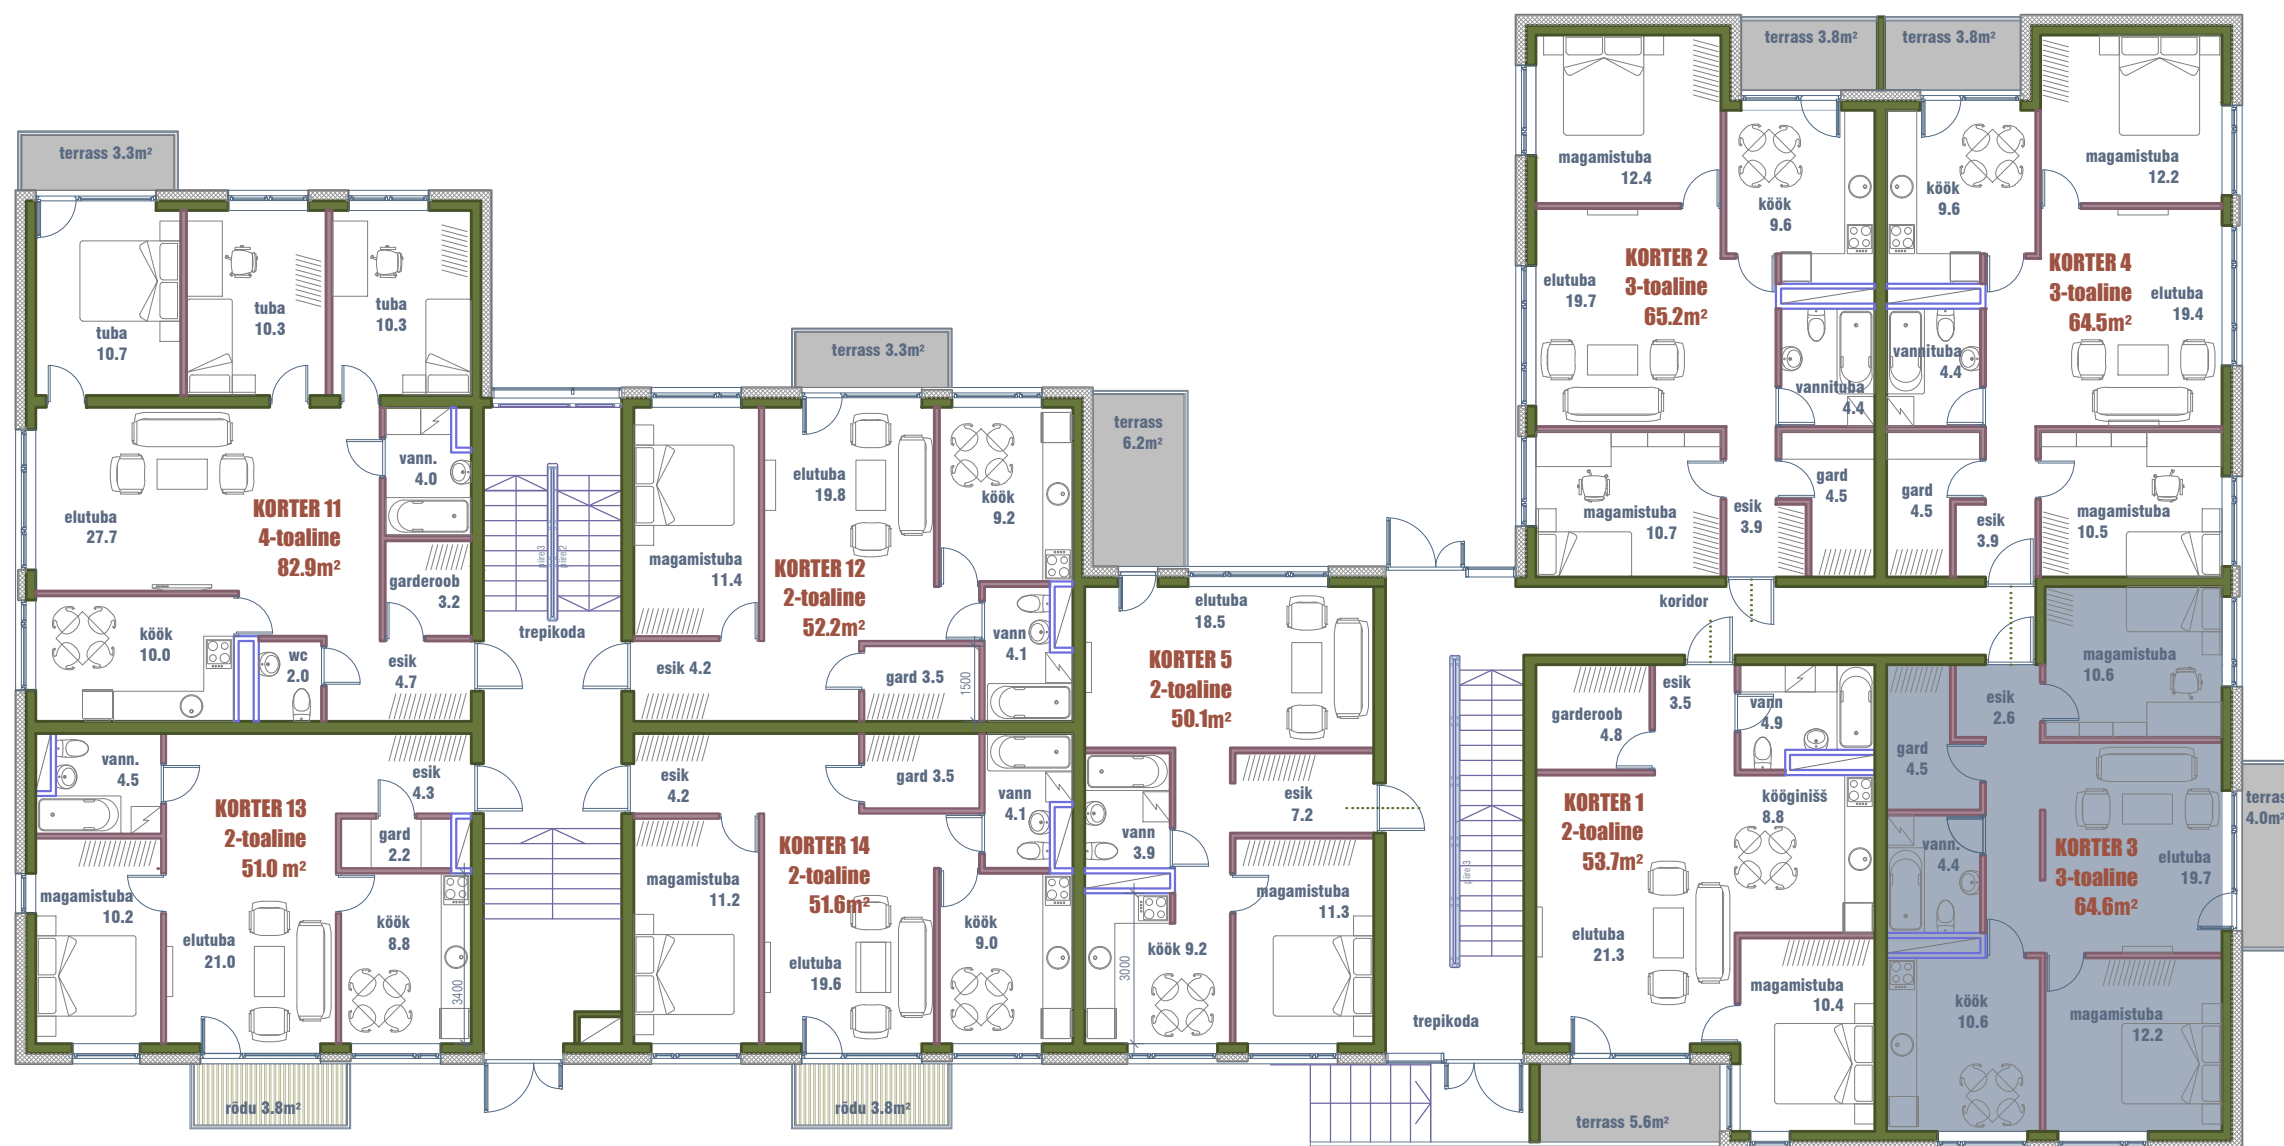

# KORTER 3

## ÜLDINFO

Korrus: 1  
Tubade arv: 3  
Korter: 64,6 m<sup>2</sup>  
Terrass: 4,0 m<sup>2</sup>  
Panipaik: 6,0 m<sup>2</sup>  
Pind kokku: 74,6 m<sup>2</sup>

Parkimiskoht kinnistul

1.KORRUSE PLAAN

LADVA 2, TARTU  
 KORTER 3 PLAAN