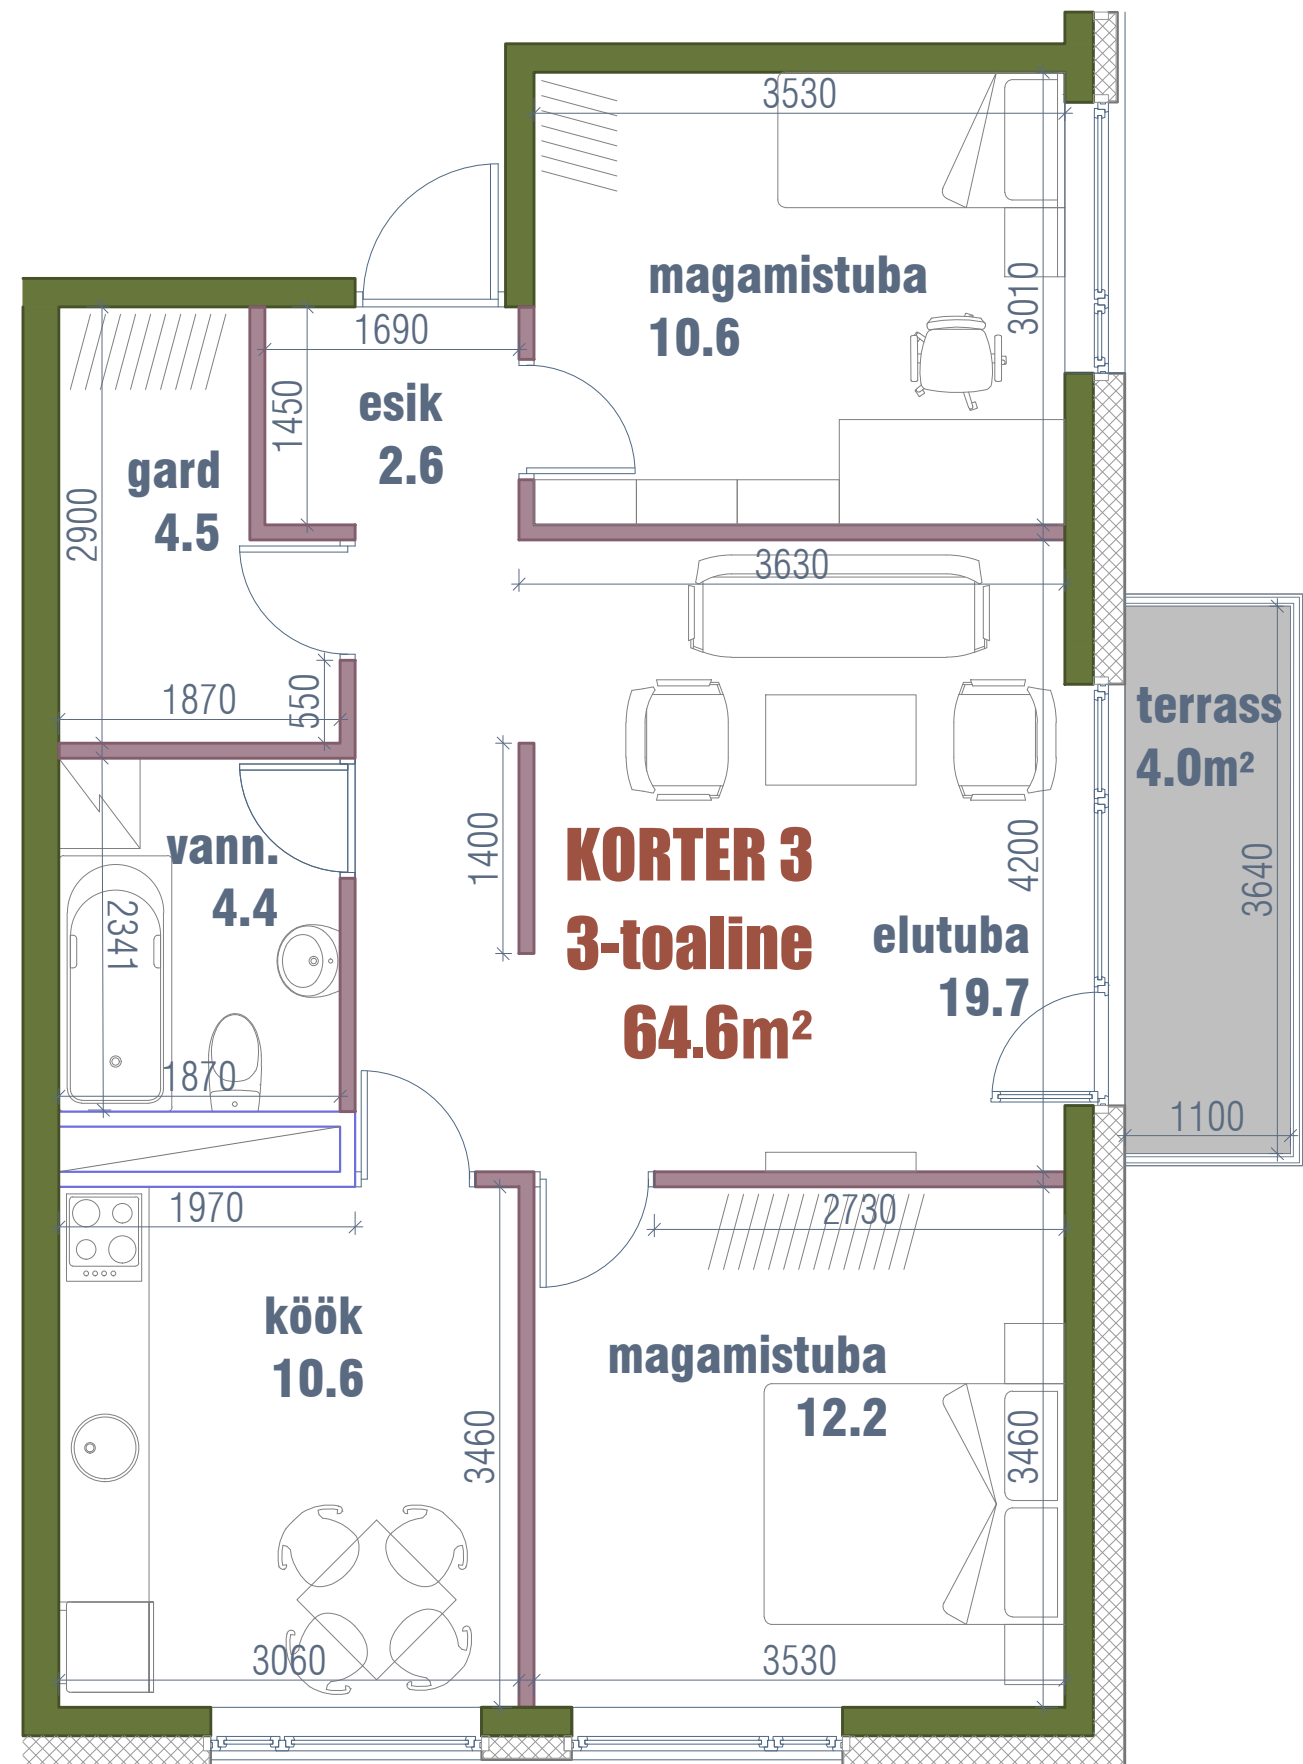

# KORTER 3

## ÜLDINFO

Korrus: 1  
Tubade arv: 3  
Korter: 64,6 m<sup>2</sup>  
Terrass: 4,0 m<sup>2</sup>  
Panipaik: 6,0 m<sup>2</sup>  
Pind kokku: 74,6 m<sup>2</sup>

Parkimiskoht kinnistul

1.KORRUSE PLAAN

LADVA 2, TARTU  
 KORTER 3 PLAAN