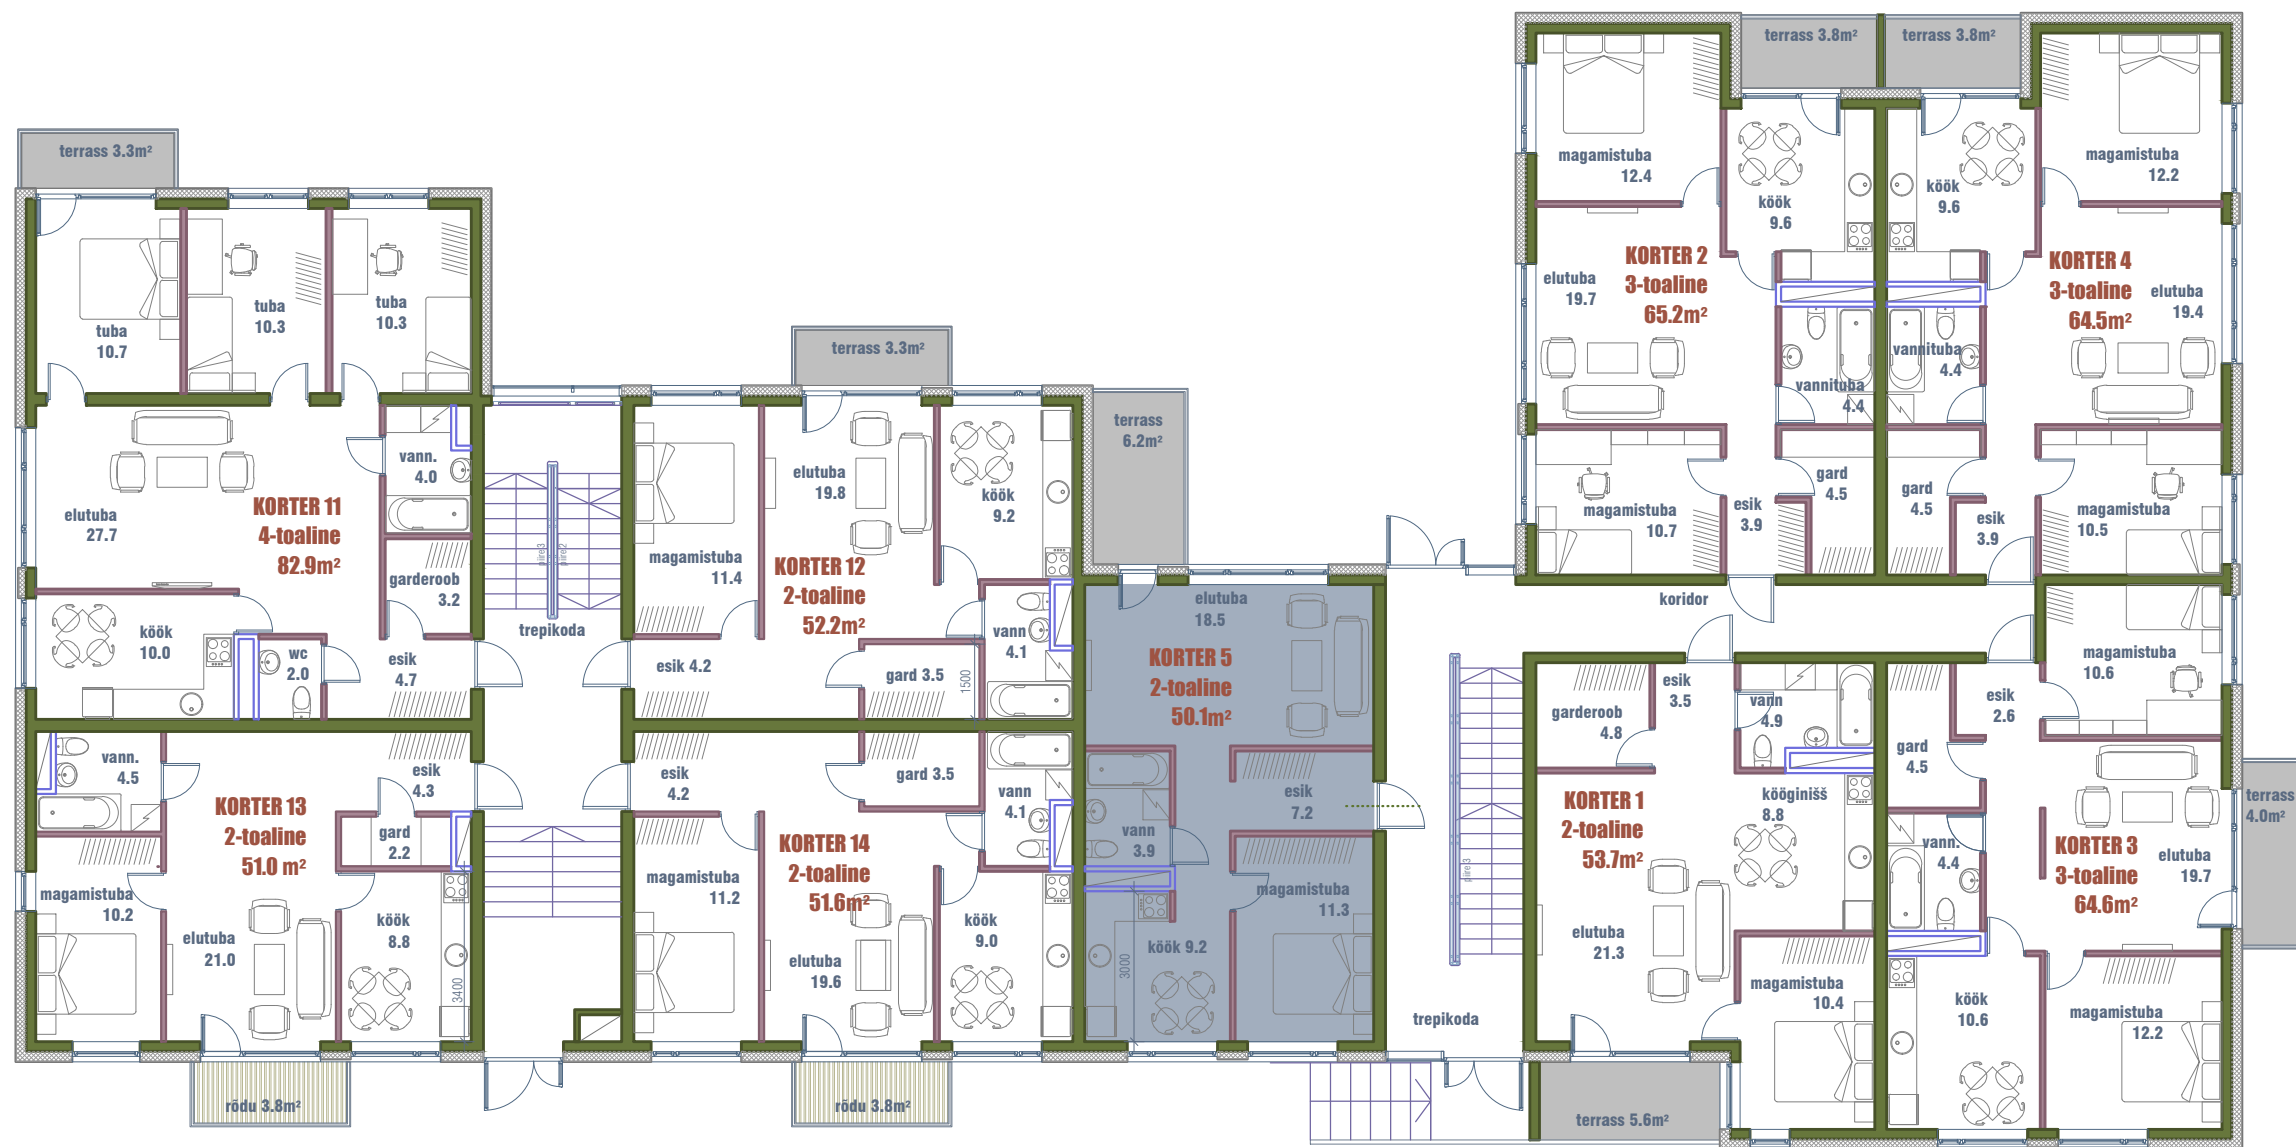

KORTER 5

ÜLDINFO

Korrus: 1
Tubade arv: 2
Korter: 50,1 m²
Terrass: 6,2 m²
Panipaik: 4,5 m²
Pind kokku: 60,8 m²

Parkimiskoht kinnistul

1.KORRUSE PLAAN