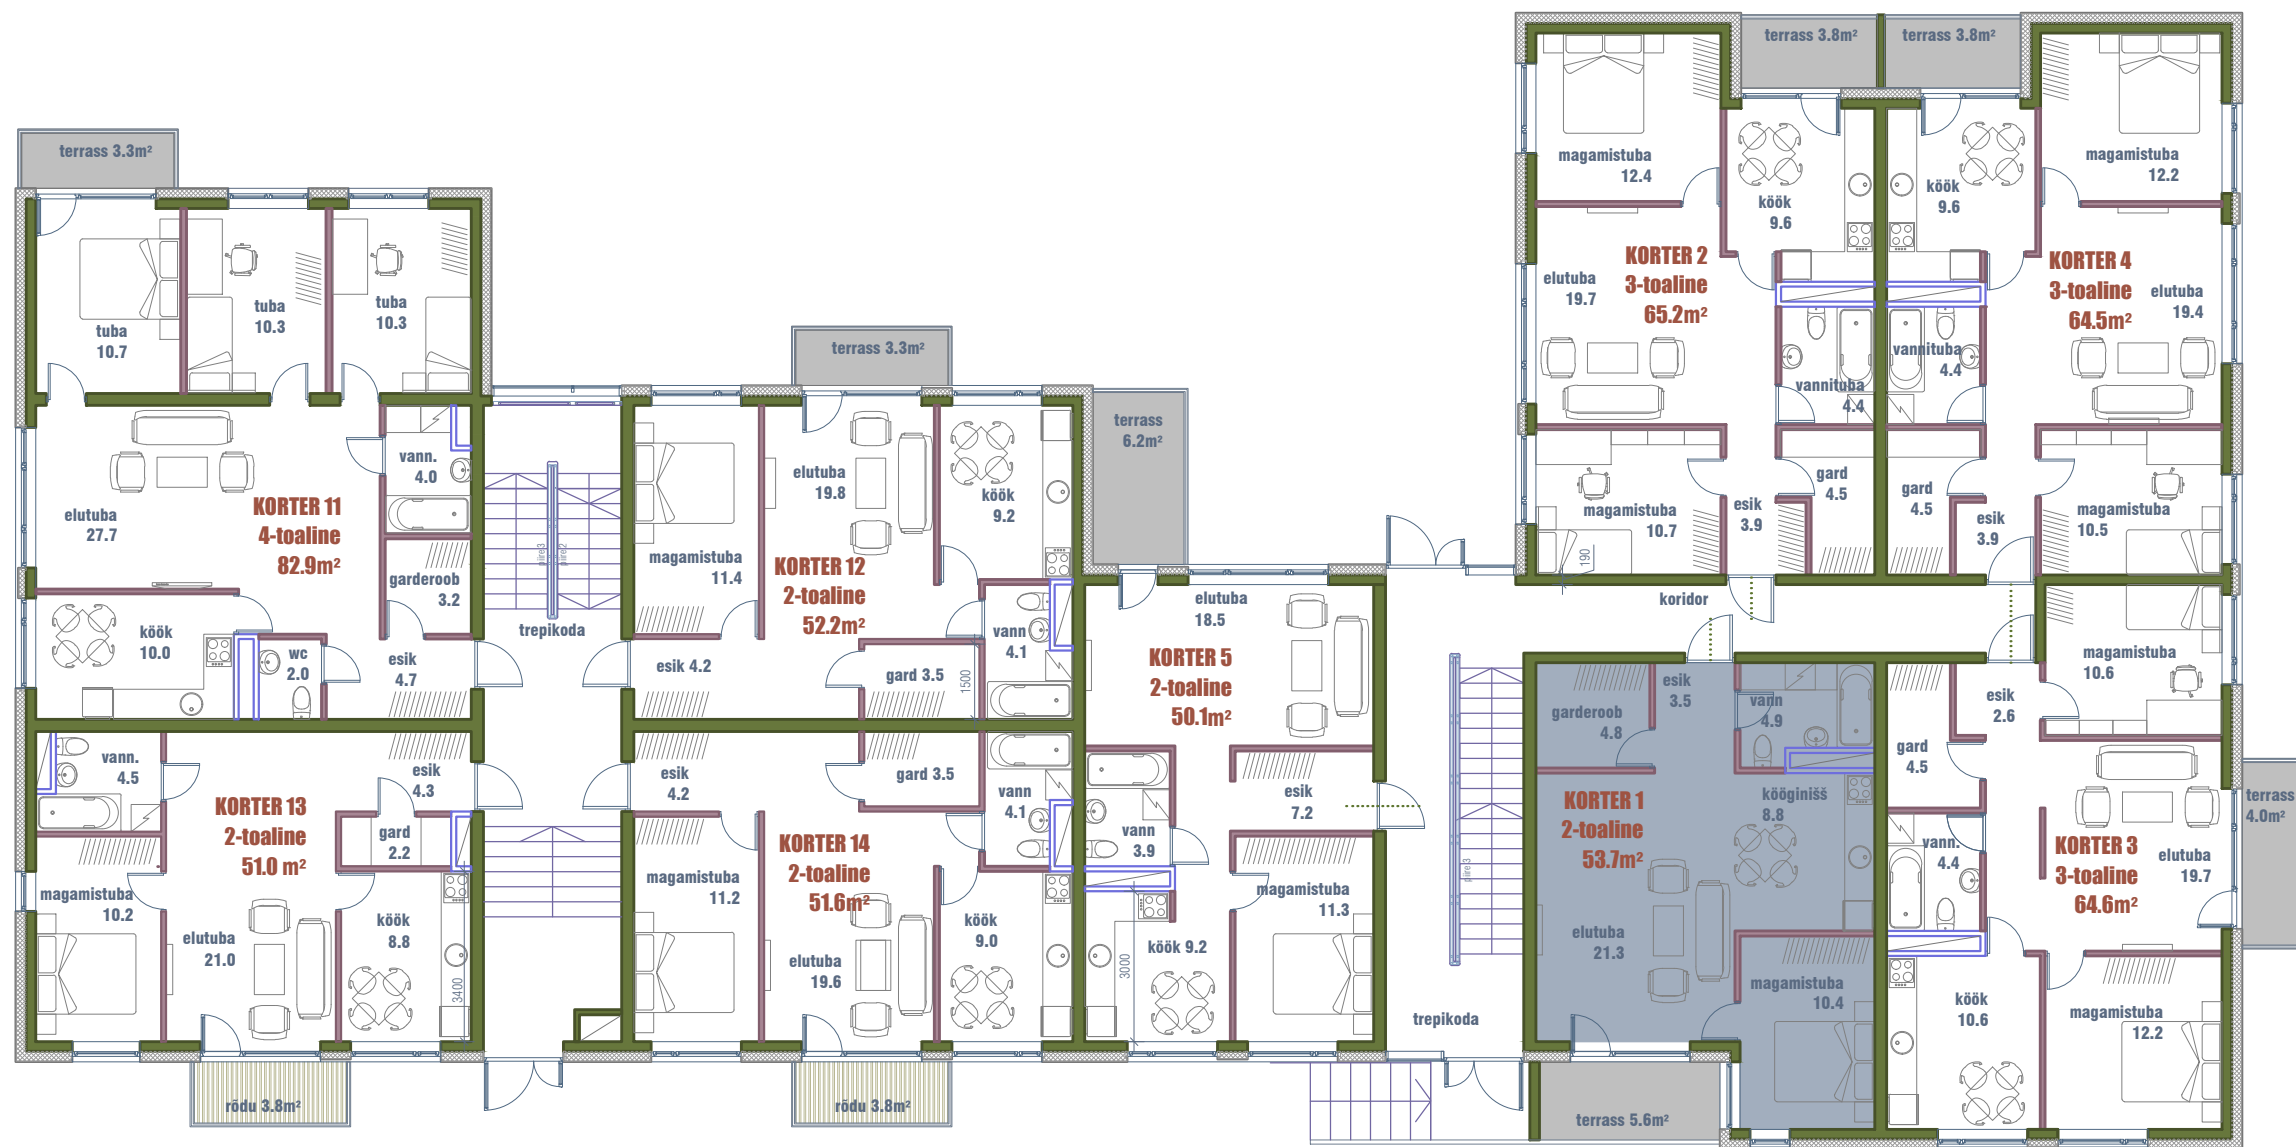

KORTER 1

ÜLDINFO

Korrus: 1
Tubade arv: 2
Korter: 53,7 m²
Terrass: 5,6 m²
Panipaik: 5,1 m²
Pind kokku: 64,4 m²

Parkimiskoht kinnistul

1.KORRUSE PLAAN