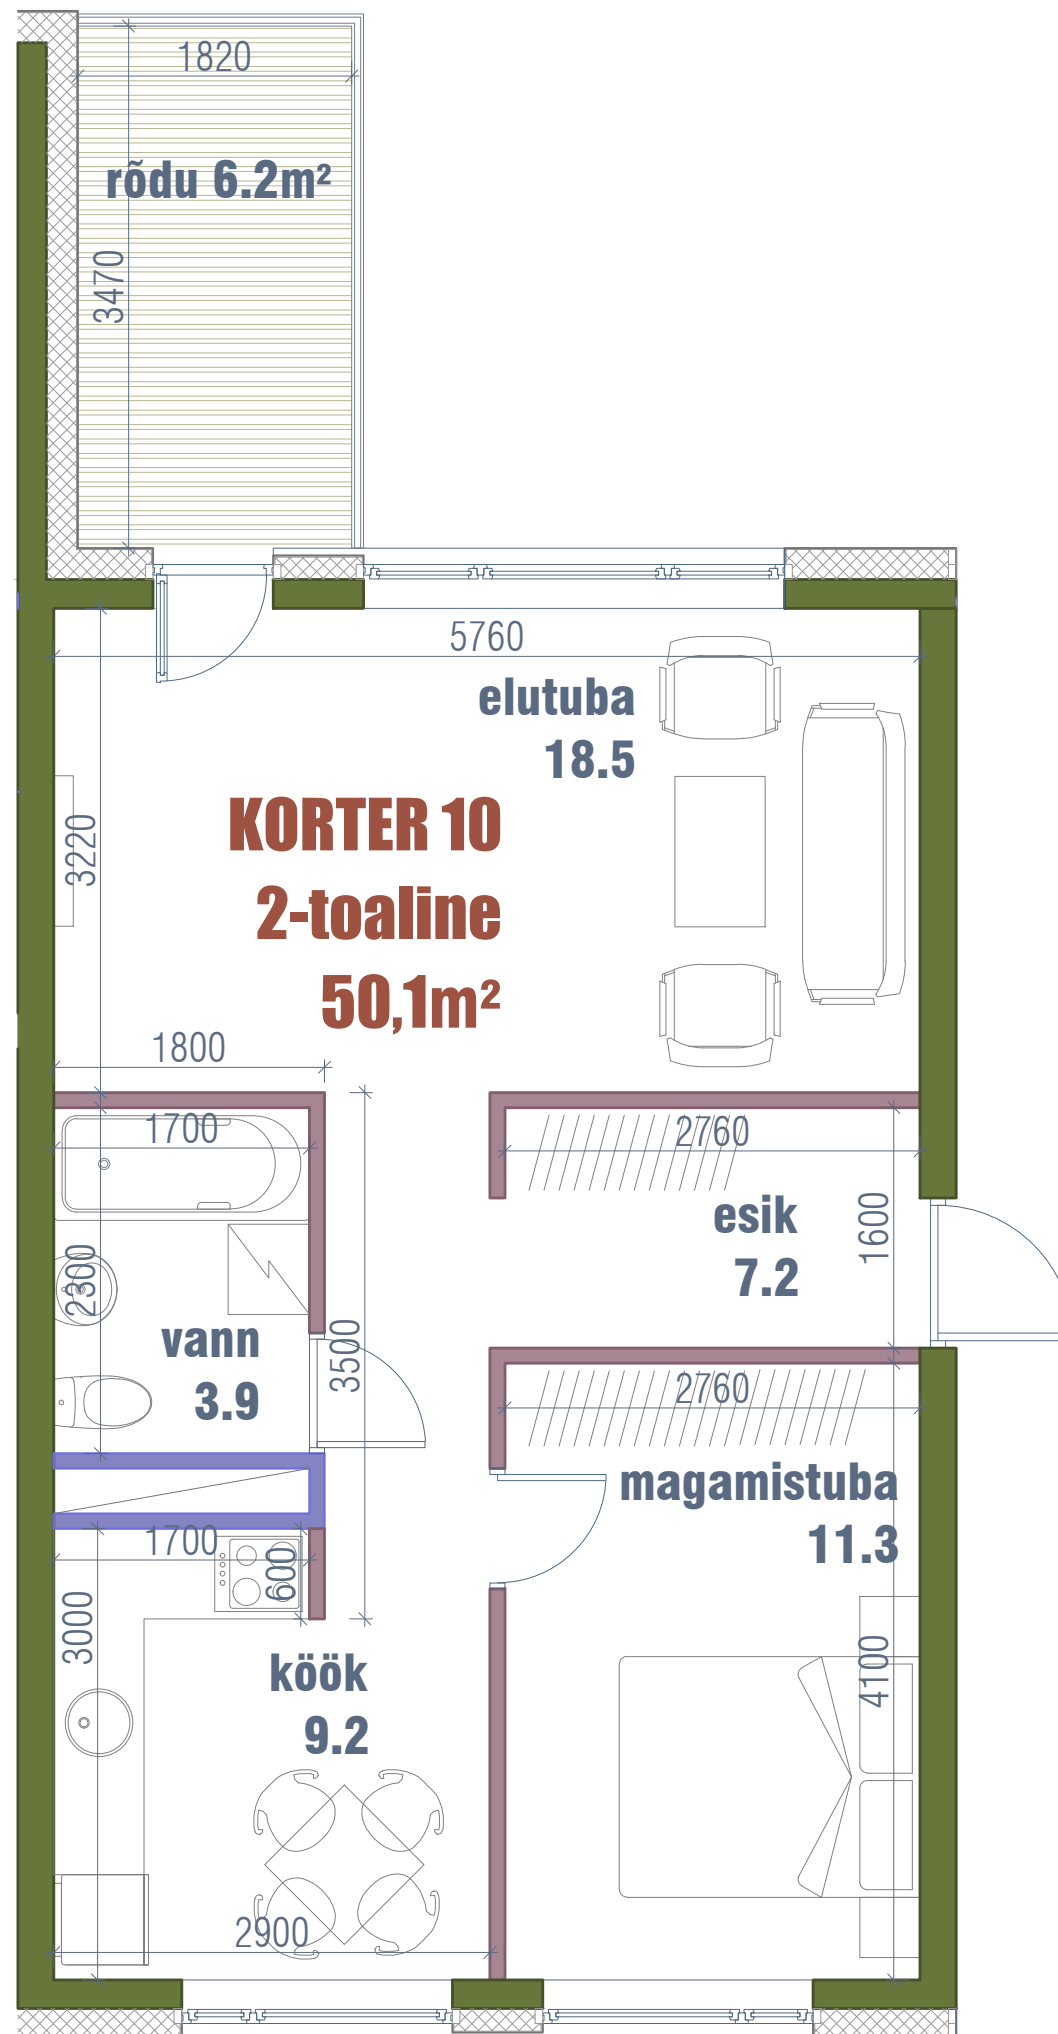

KORTER 10

ÜLDINFO

Korrus: 2
Tubade arv: 2
Korter: 50,1 m²
Rõdu: 6,2 m²
Panipaik: 4,5 m²
Pind kokku: 60,8 m²

Parkimiskoht kinnistul

2.KORRUSE PLAAN

LADVA 4, TARTU
KORTER 10 PLAAN