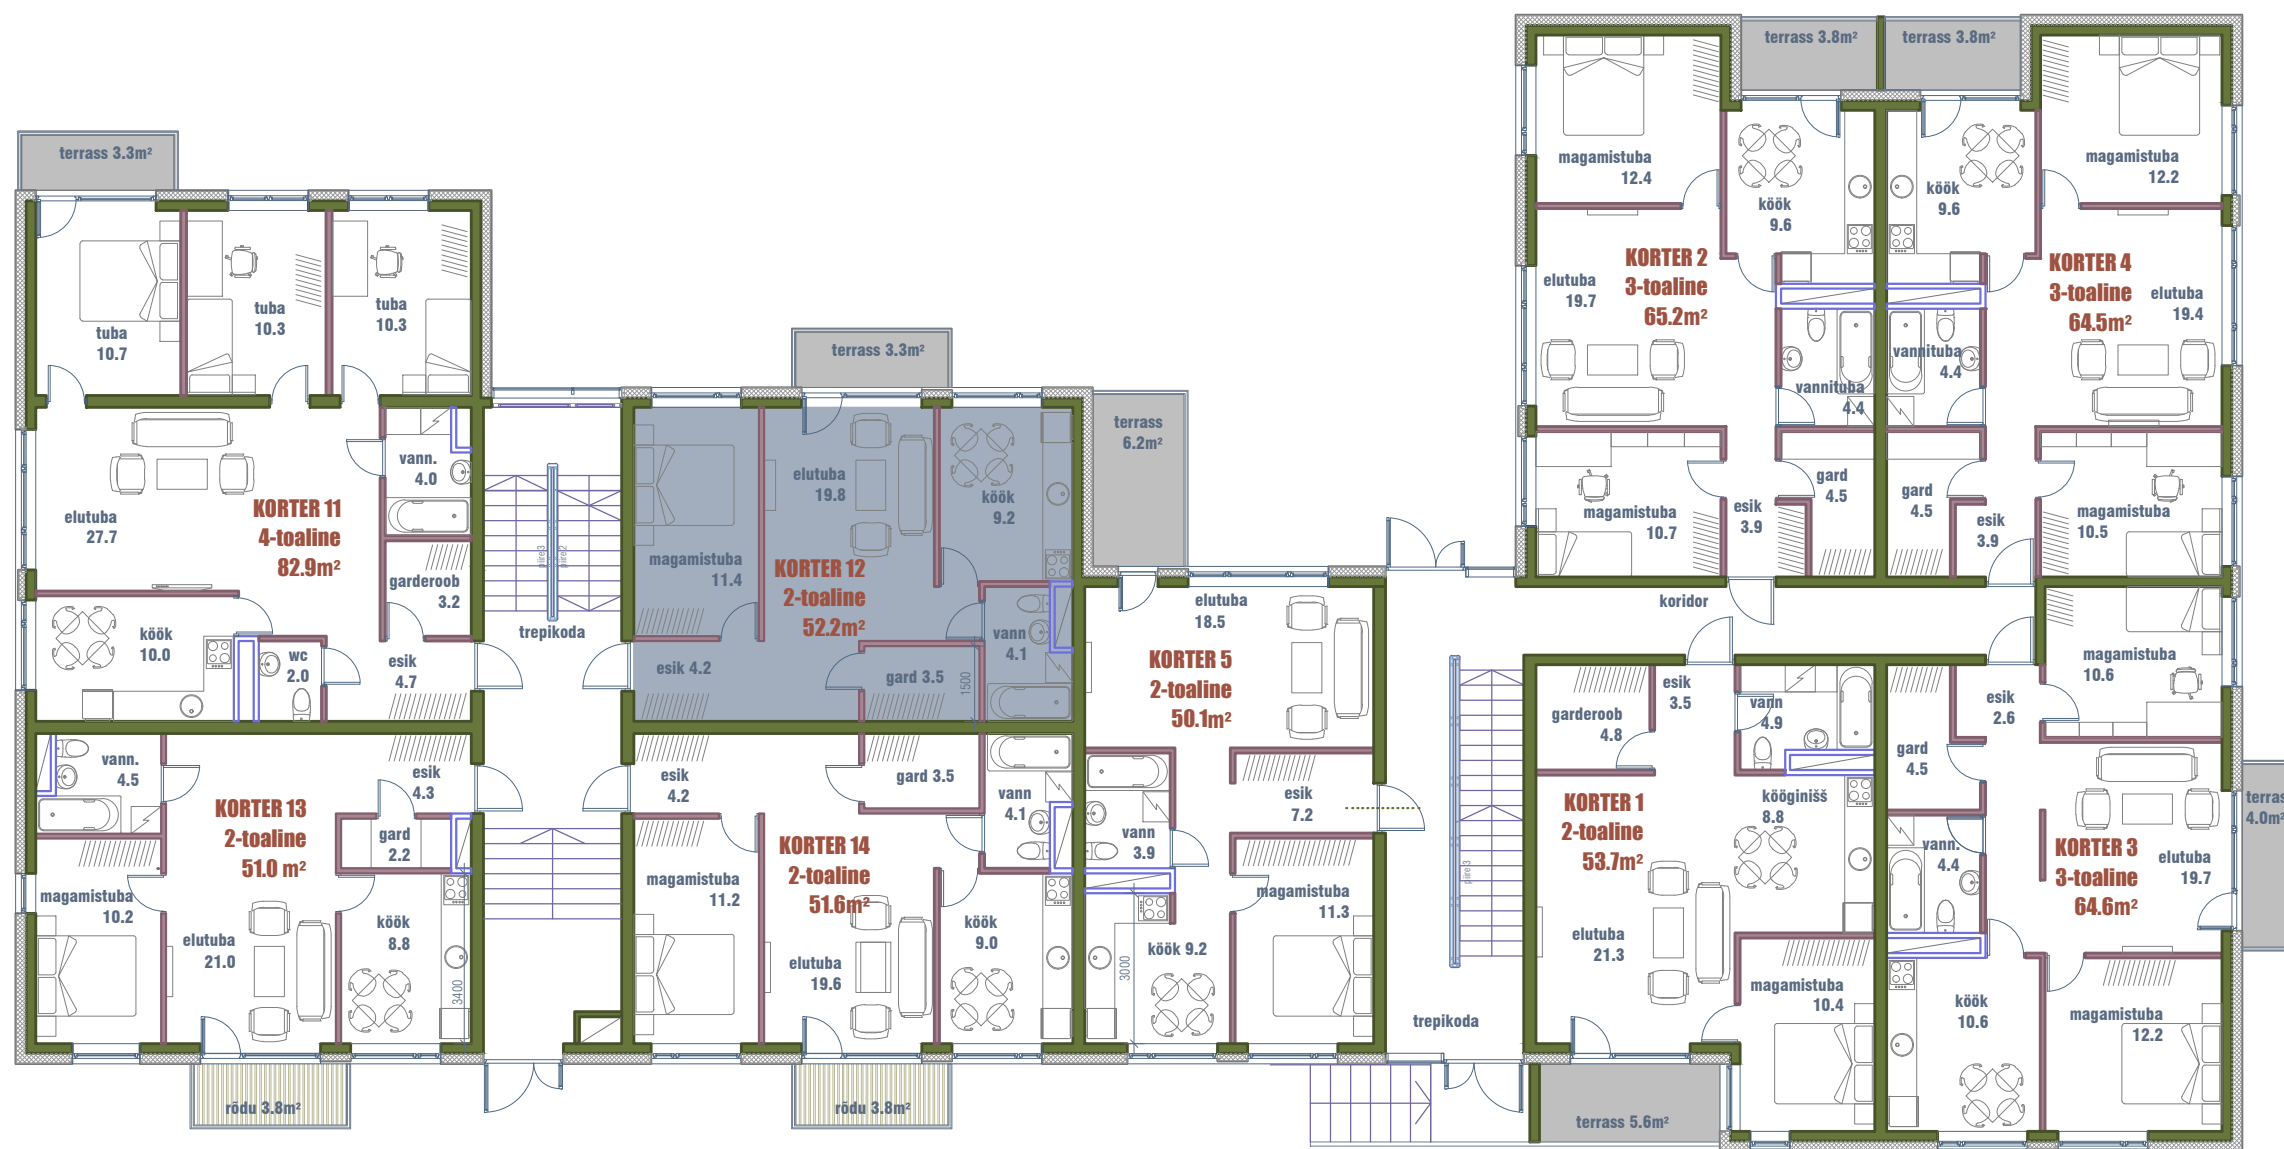

# KORTER 12

## ÜLDINFO

Korrus: 1  
Tubade arv: 2  
Korter: 52,2 m<sup>2</sup>  
Terrass: 3,3 m<sup>2</sup>  
Panipaik: 4,4 m<sup>2</sup>  
Pind kokku: 59,9 m<sup>2</sup>

Parkimiskoht kinnistul

1.KORRUSE PLAAN