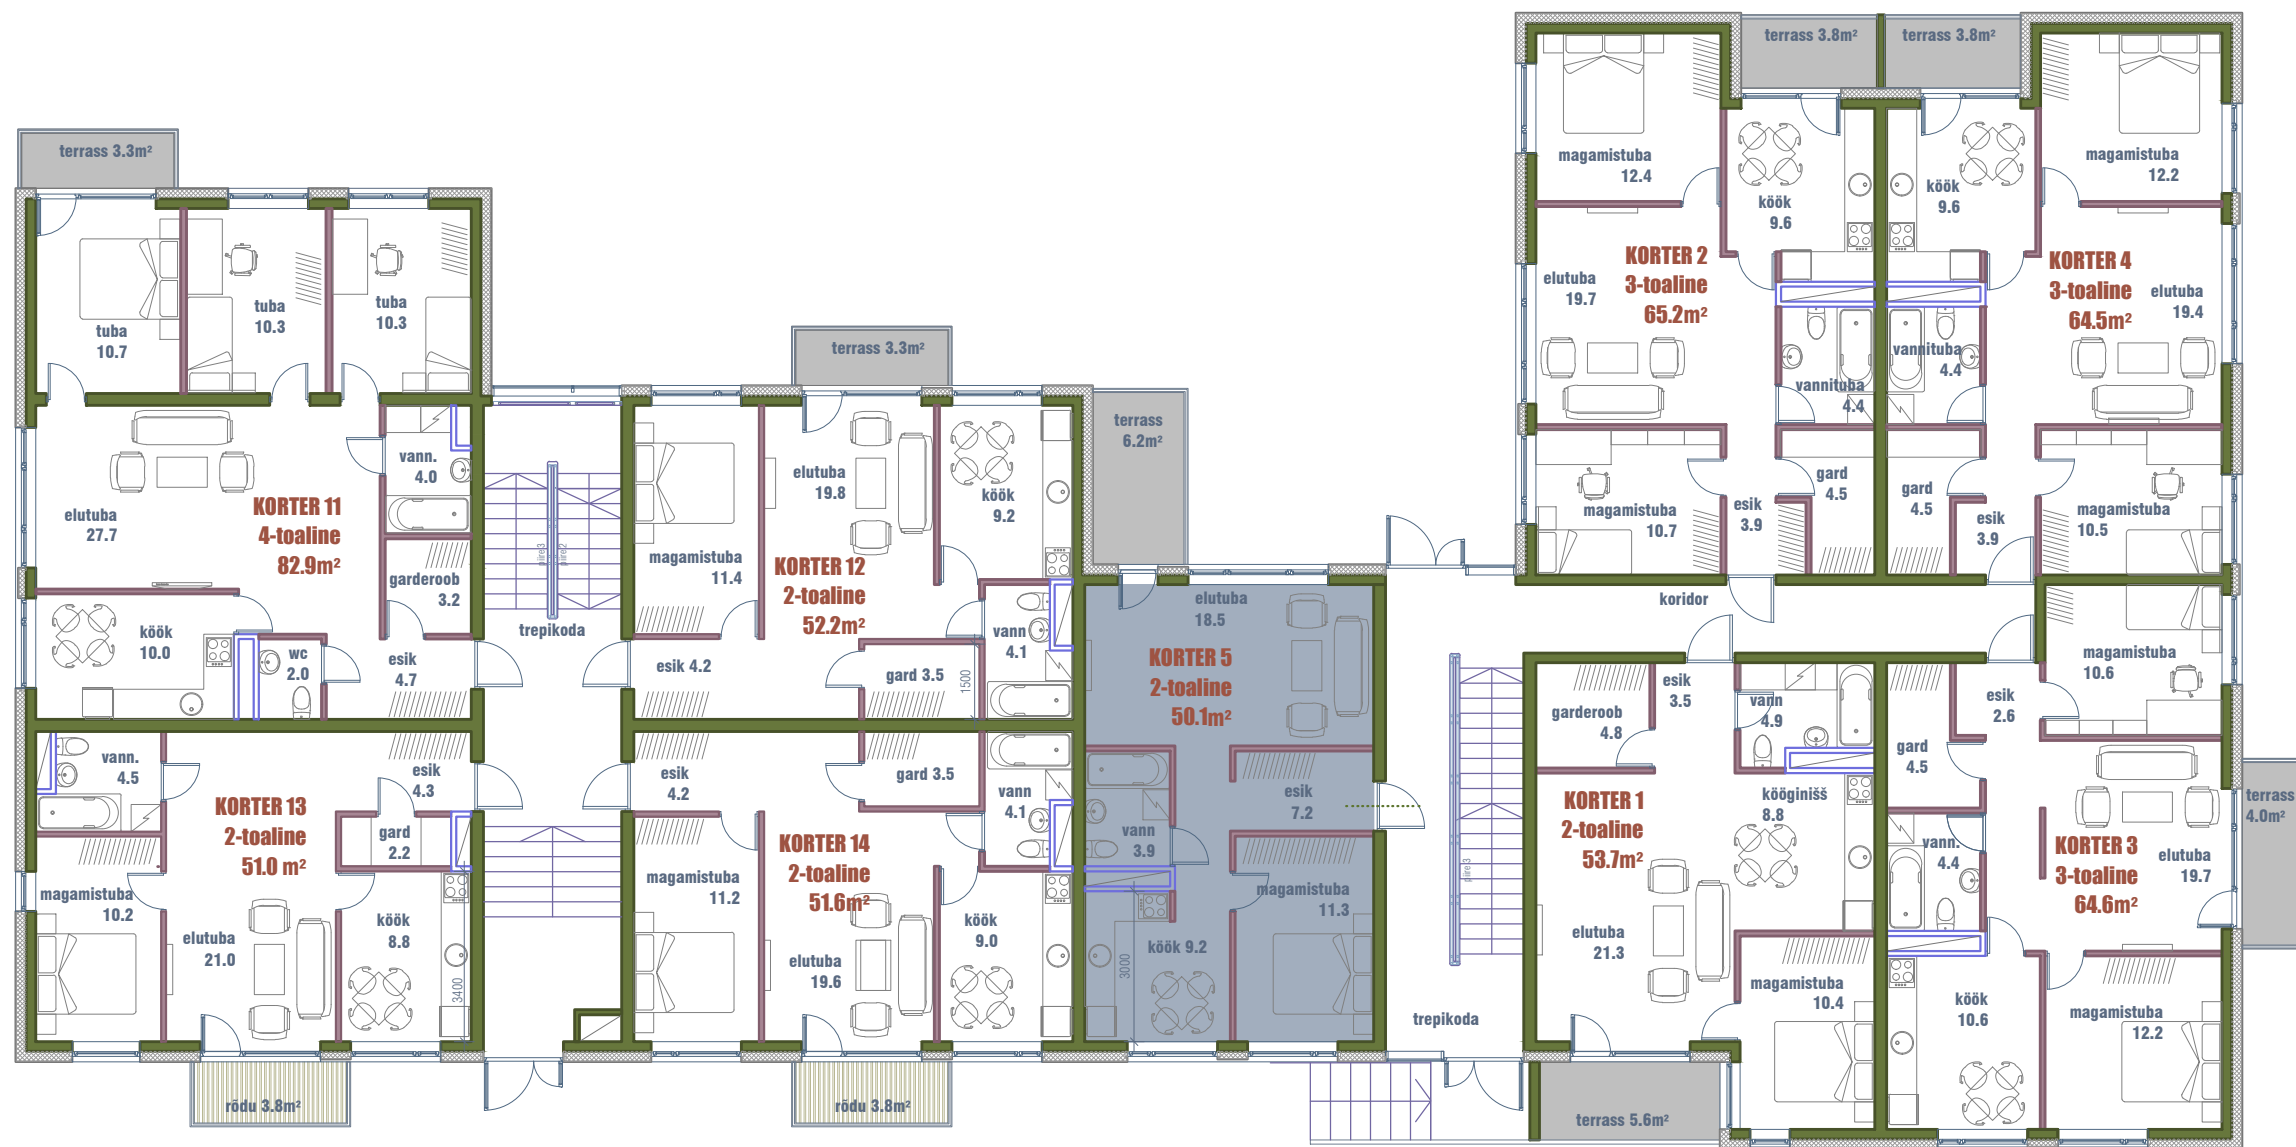

# KORTER 5

## ÜLDINFO

Korrus: 1  
Tubade arv: 2  
Korter: 50,1 m<sup>2</sup>  
Terrass: 6,2 m<sup>2</sup>  
Panipaik: 4,5 m<sup>2</sup>  
Pind kokku: 60,8 m<sup>2</sup>

Parkimiskoht kinnistul

1.KORRUSE PLAAN