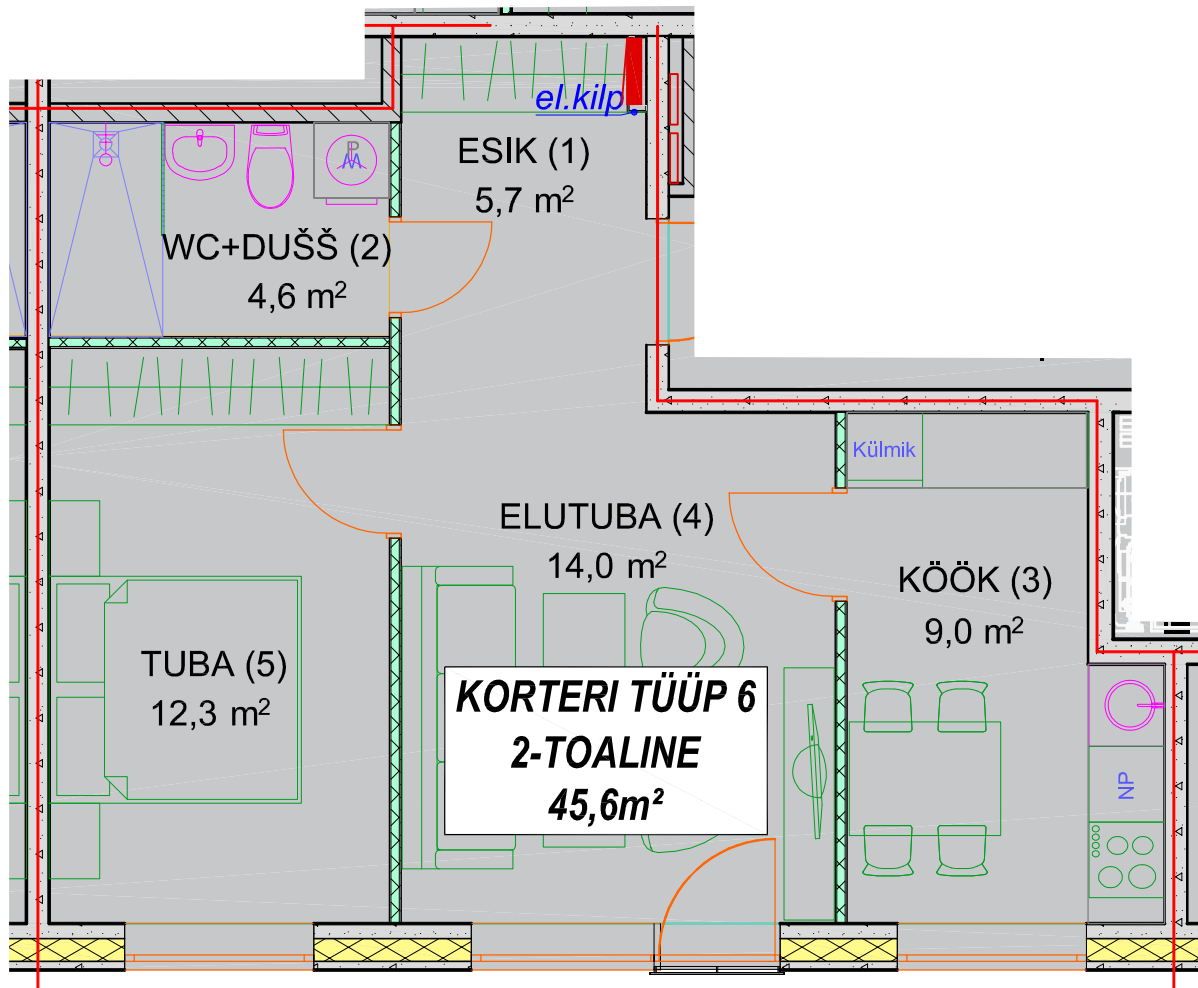

KORTERI TÜÜP 6

KORTERID 35; 39; 43; 47; 51; 55; 59; 63
91; 95; 99; 103; 107; 111

KORTERI TÜÜP	NUMBER PLAAANIL	RUUMI NIMETUS	PIND, m ²	KORTERI KOGUPIND m ²
6	1	ESIK	5,7	45,6
	2	WC + DUŠŠ	4,6	
	3	KÖÖK	9,0	
	4	ELUTUBA	14,0	
	5	TUBA	12,3	