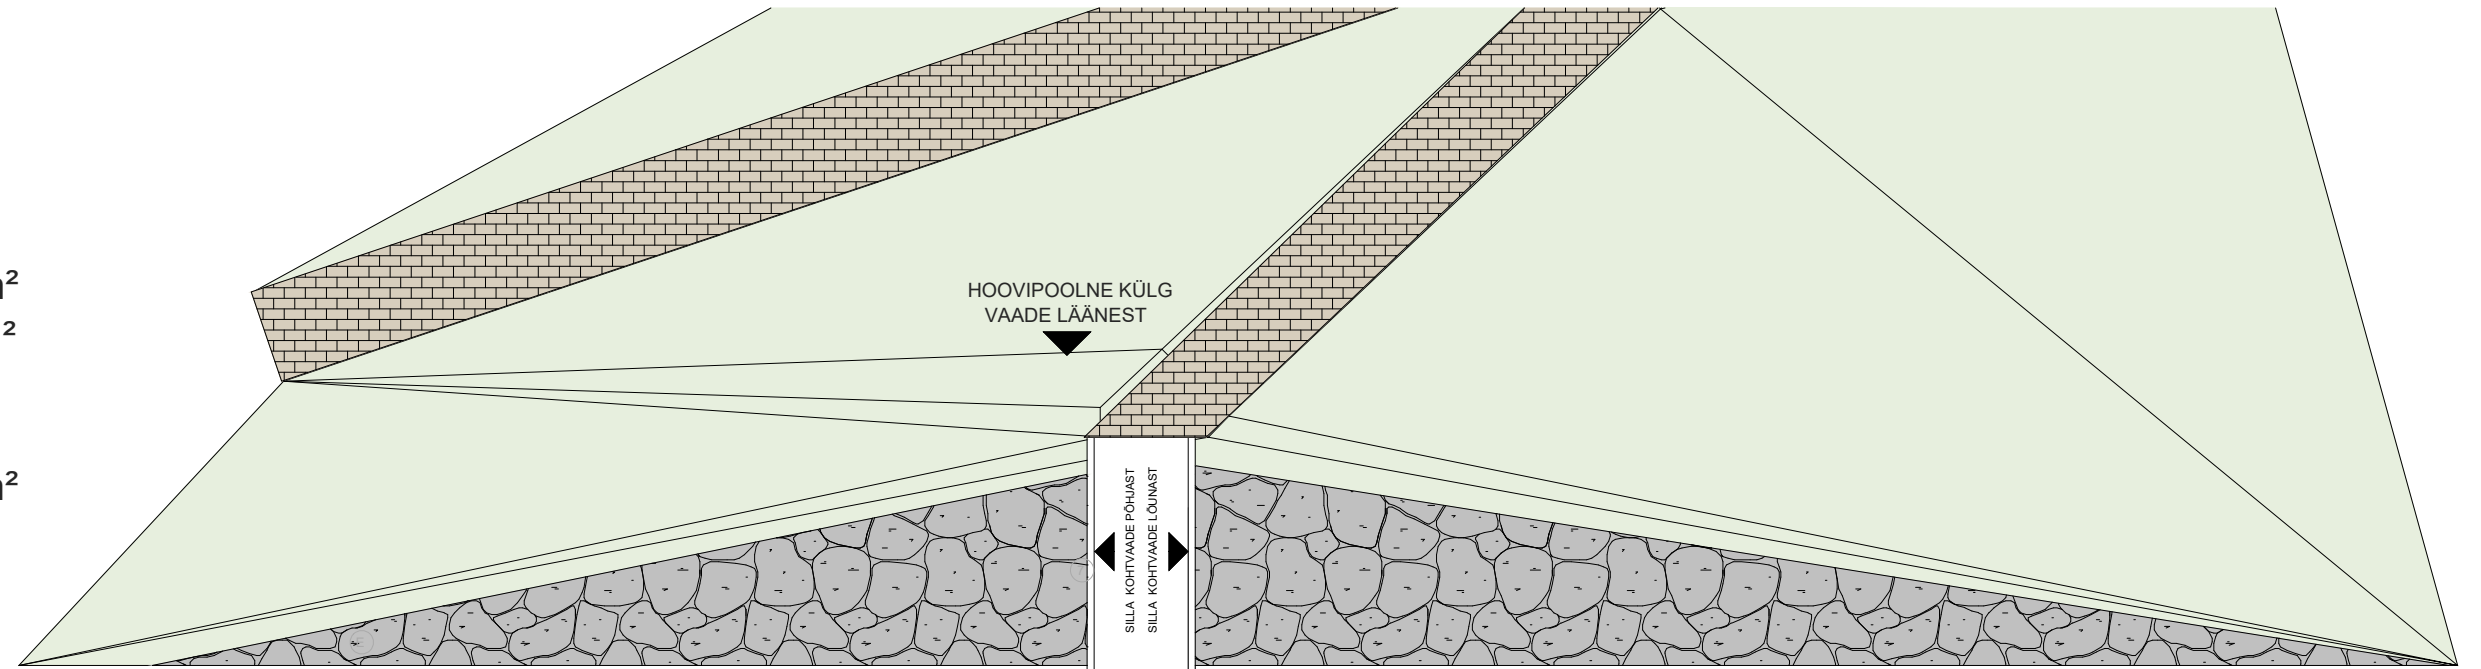

KORTER 2

ÜLDINFO

Korrus: 2
 Tubade arv: 3
 Korter: 58,8 m²
 Rõdu 1: 10,3 m²
 Rõdu 2: 2,4 m²
 Panipaik: 2,7 m²
 Pind kokku: 74,2 m²

KORRUSEPLAAN