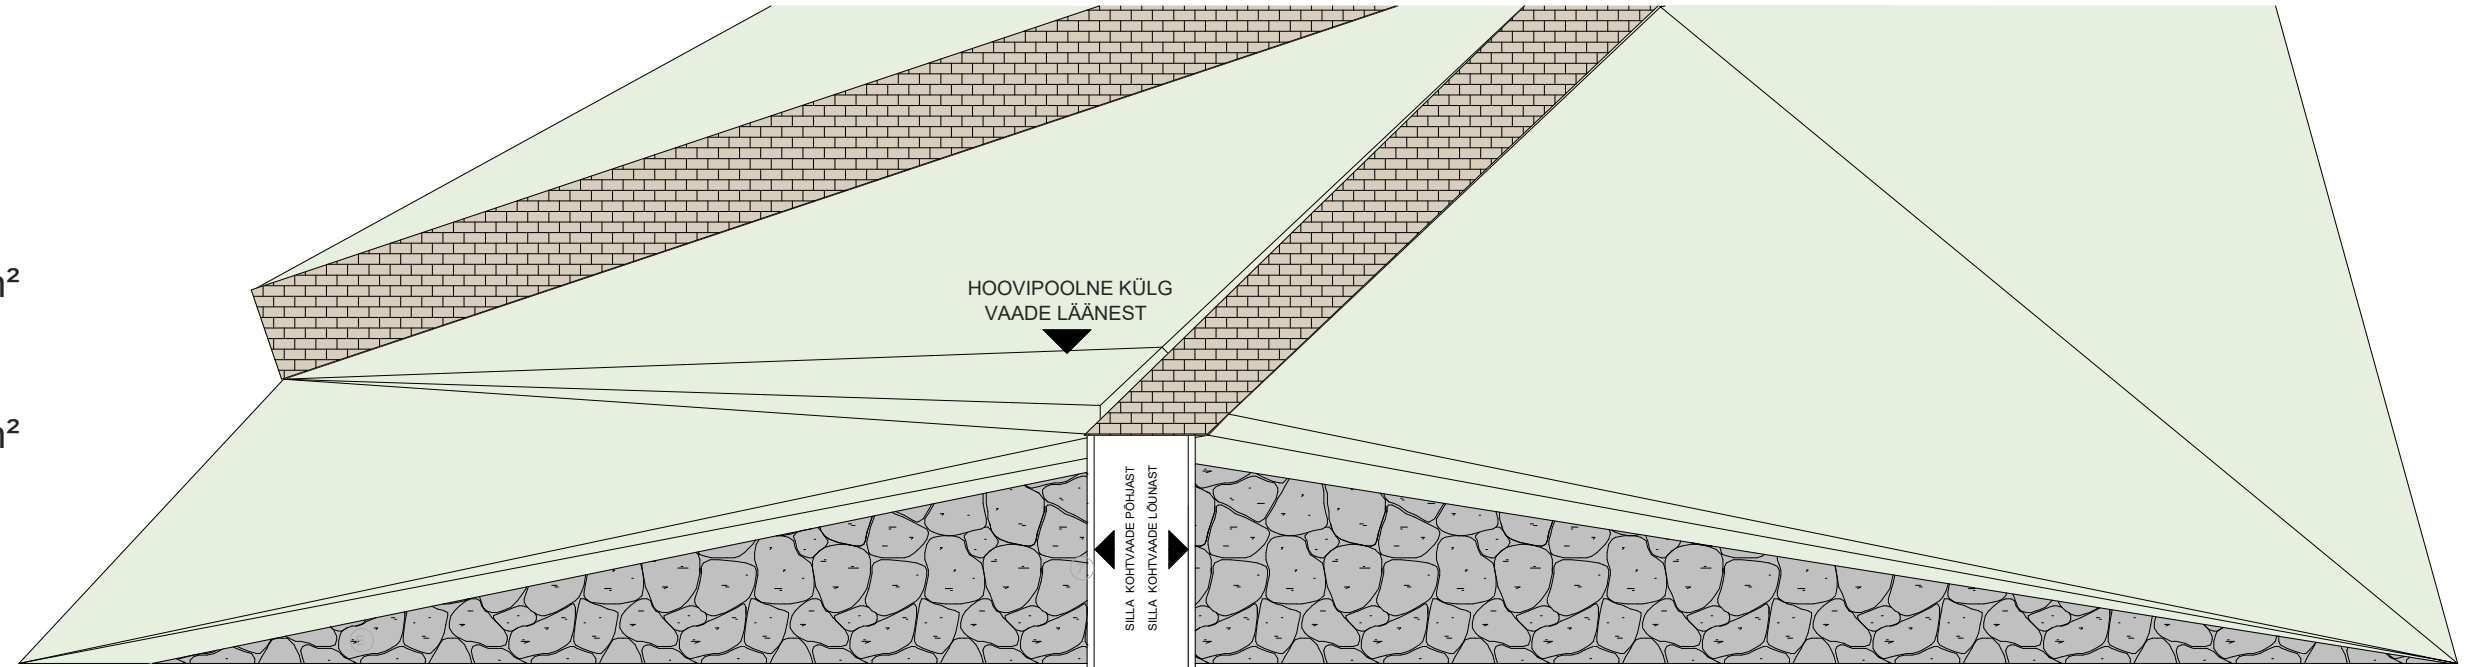

KORTER 5

ÜLDINFO

Korrus: 2
 Tubade arv: 2
 Korter: 32,8 m²
 Rõdu: 2,4 m²
 Panipaik: 1,8 m²
 Pind kokku: 37,0 m²

KORRUSEPLAAN