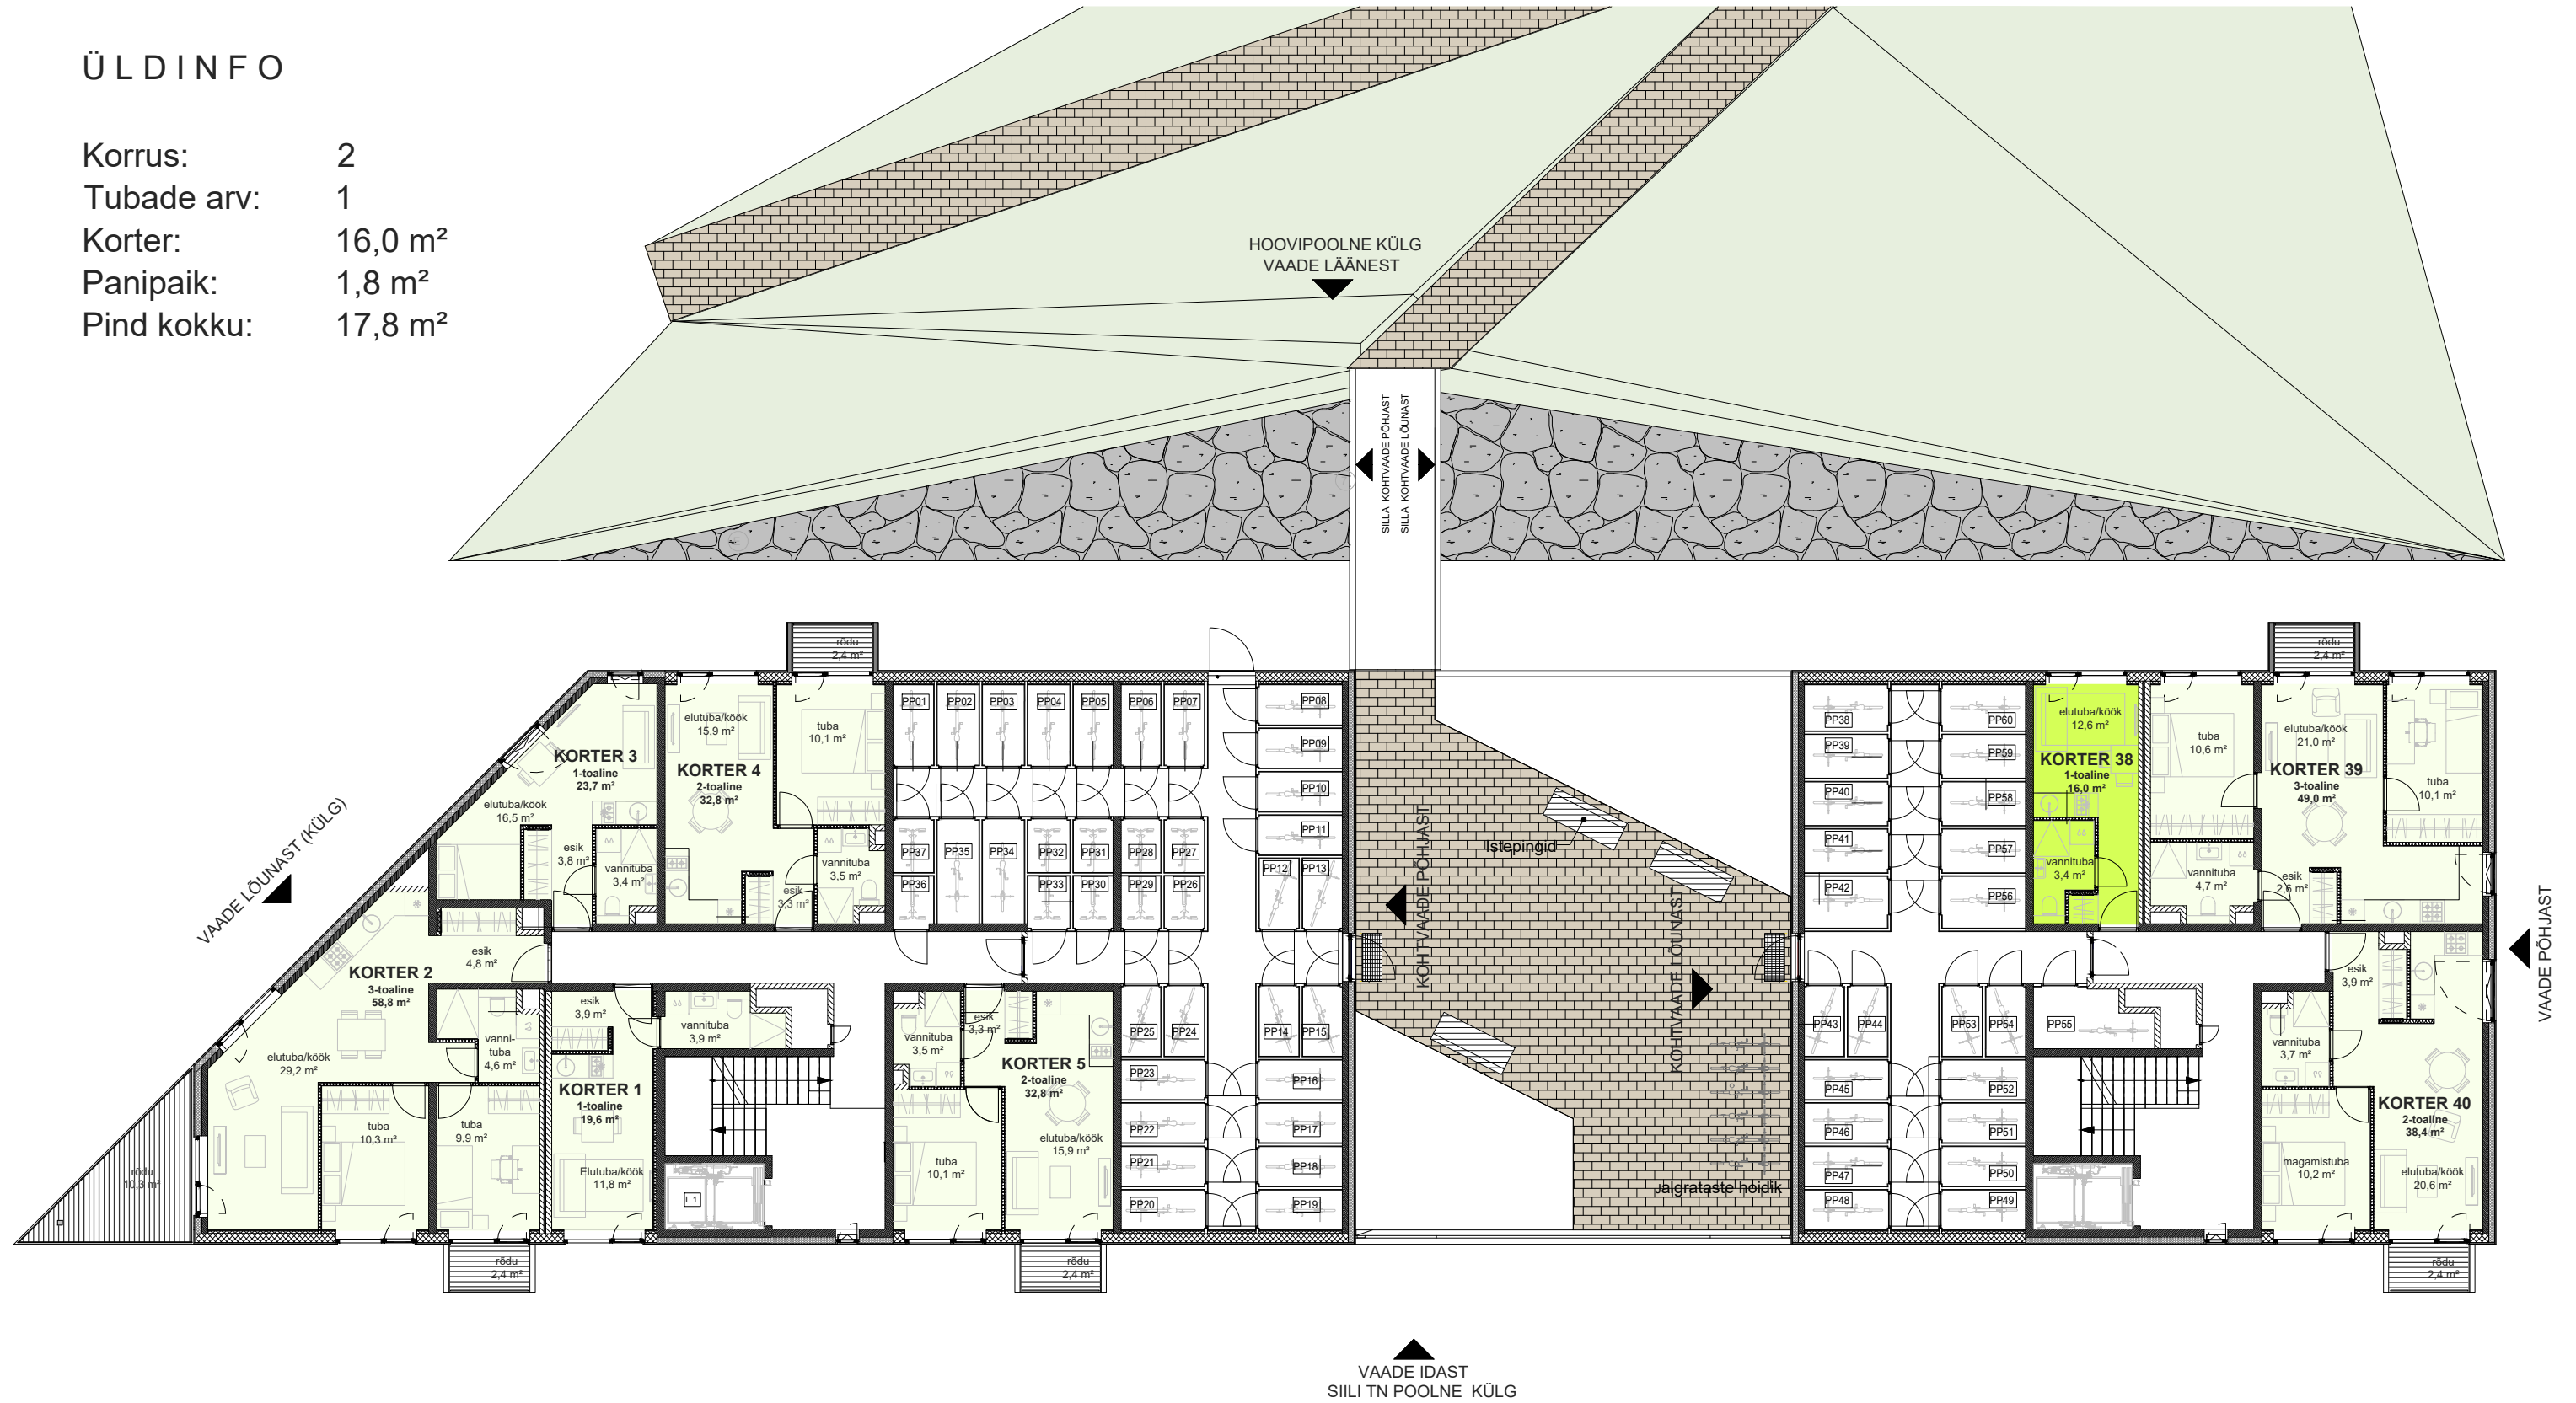

KORTER 38

ÜLDINFO

Korrus: 2
Tubade arv: 1
Korter: 16,0 m²
Panipaik: 1,8 m²
Pind kokku: 17,8 m²

KORRUSEPLAAN