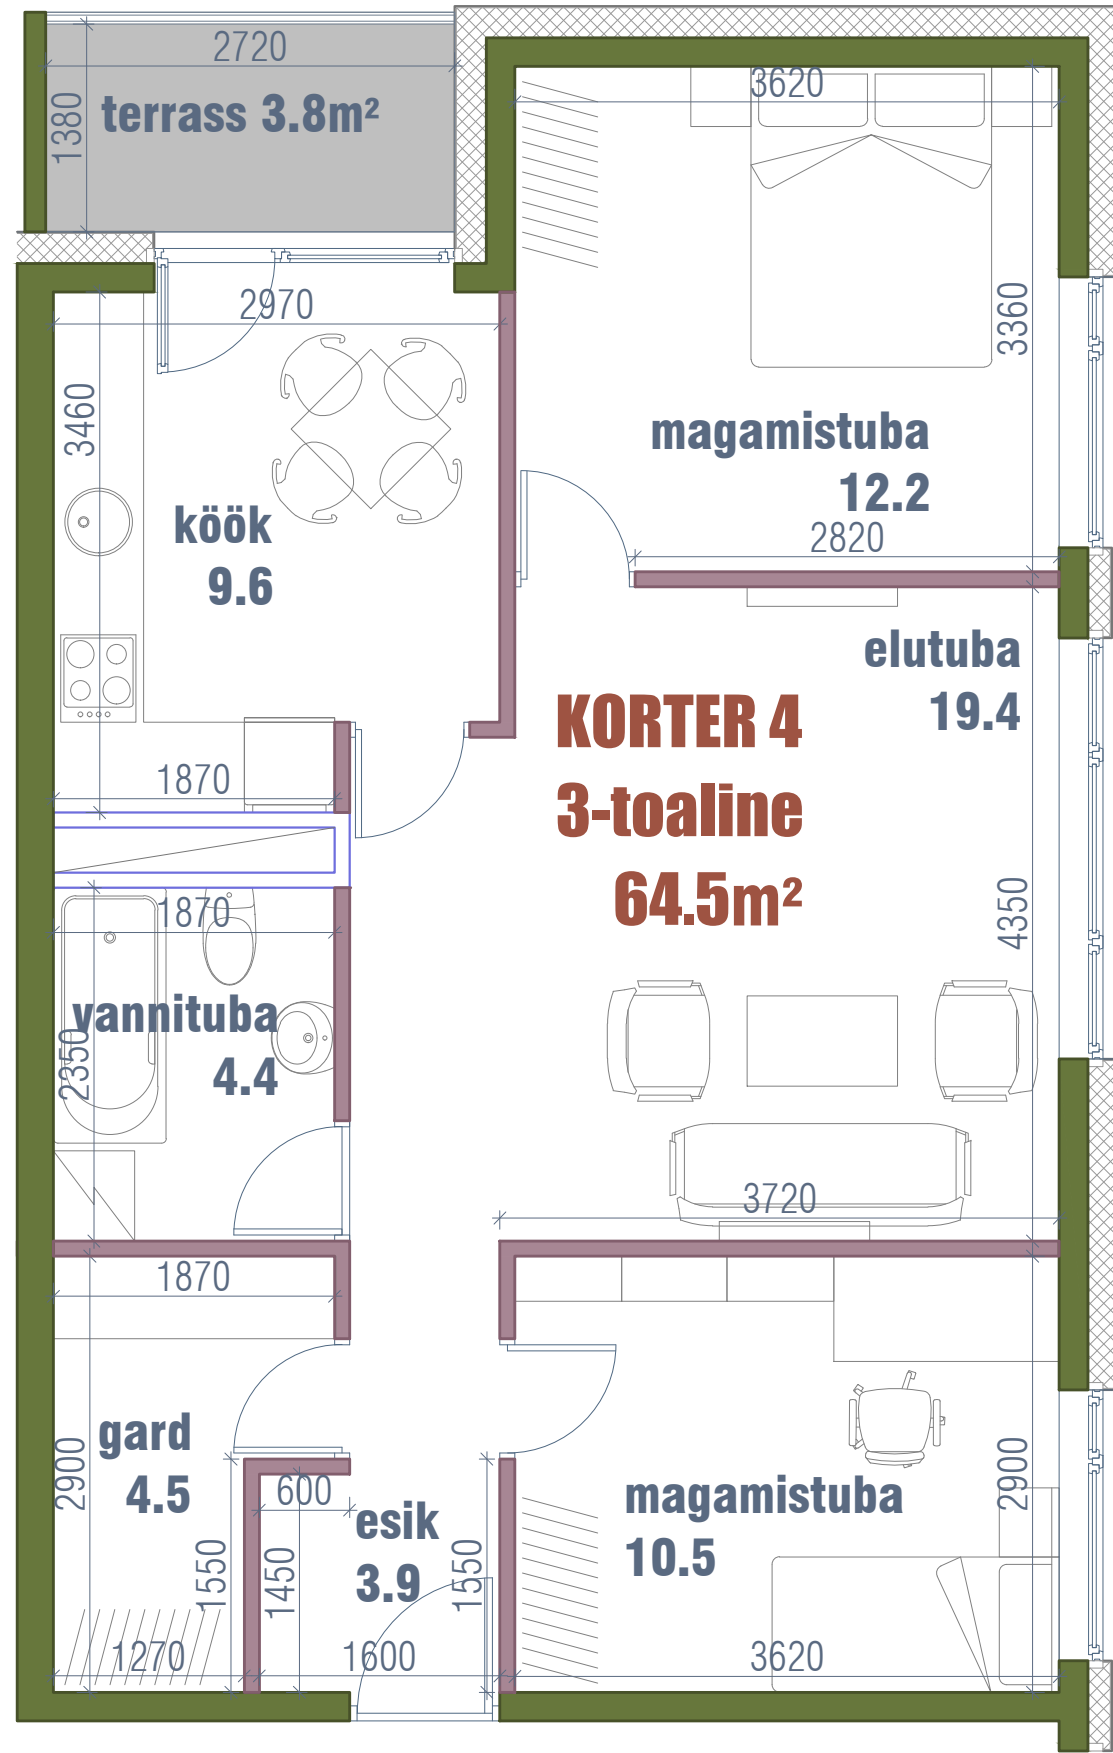

KORTER 4

ÜLDINFO

Korrus: 1
Tubade arv: 3
Korter: 64,5 m²
Terrass: 3,8 m²
Panipaik: 6,6 m²
Pind kokku: 74,9 m²

Parkimiskoht kinnistul

1.KORRUSE PLAAN

LADVA 2, TARTU
 KORTER 4 PLAAN