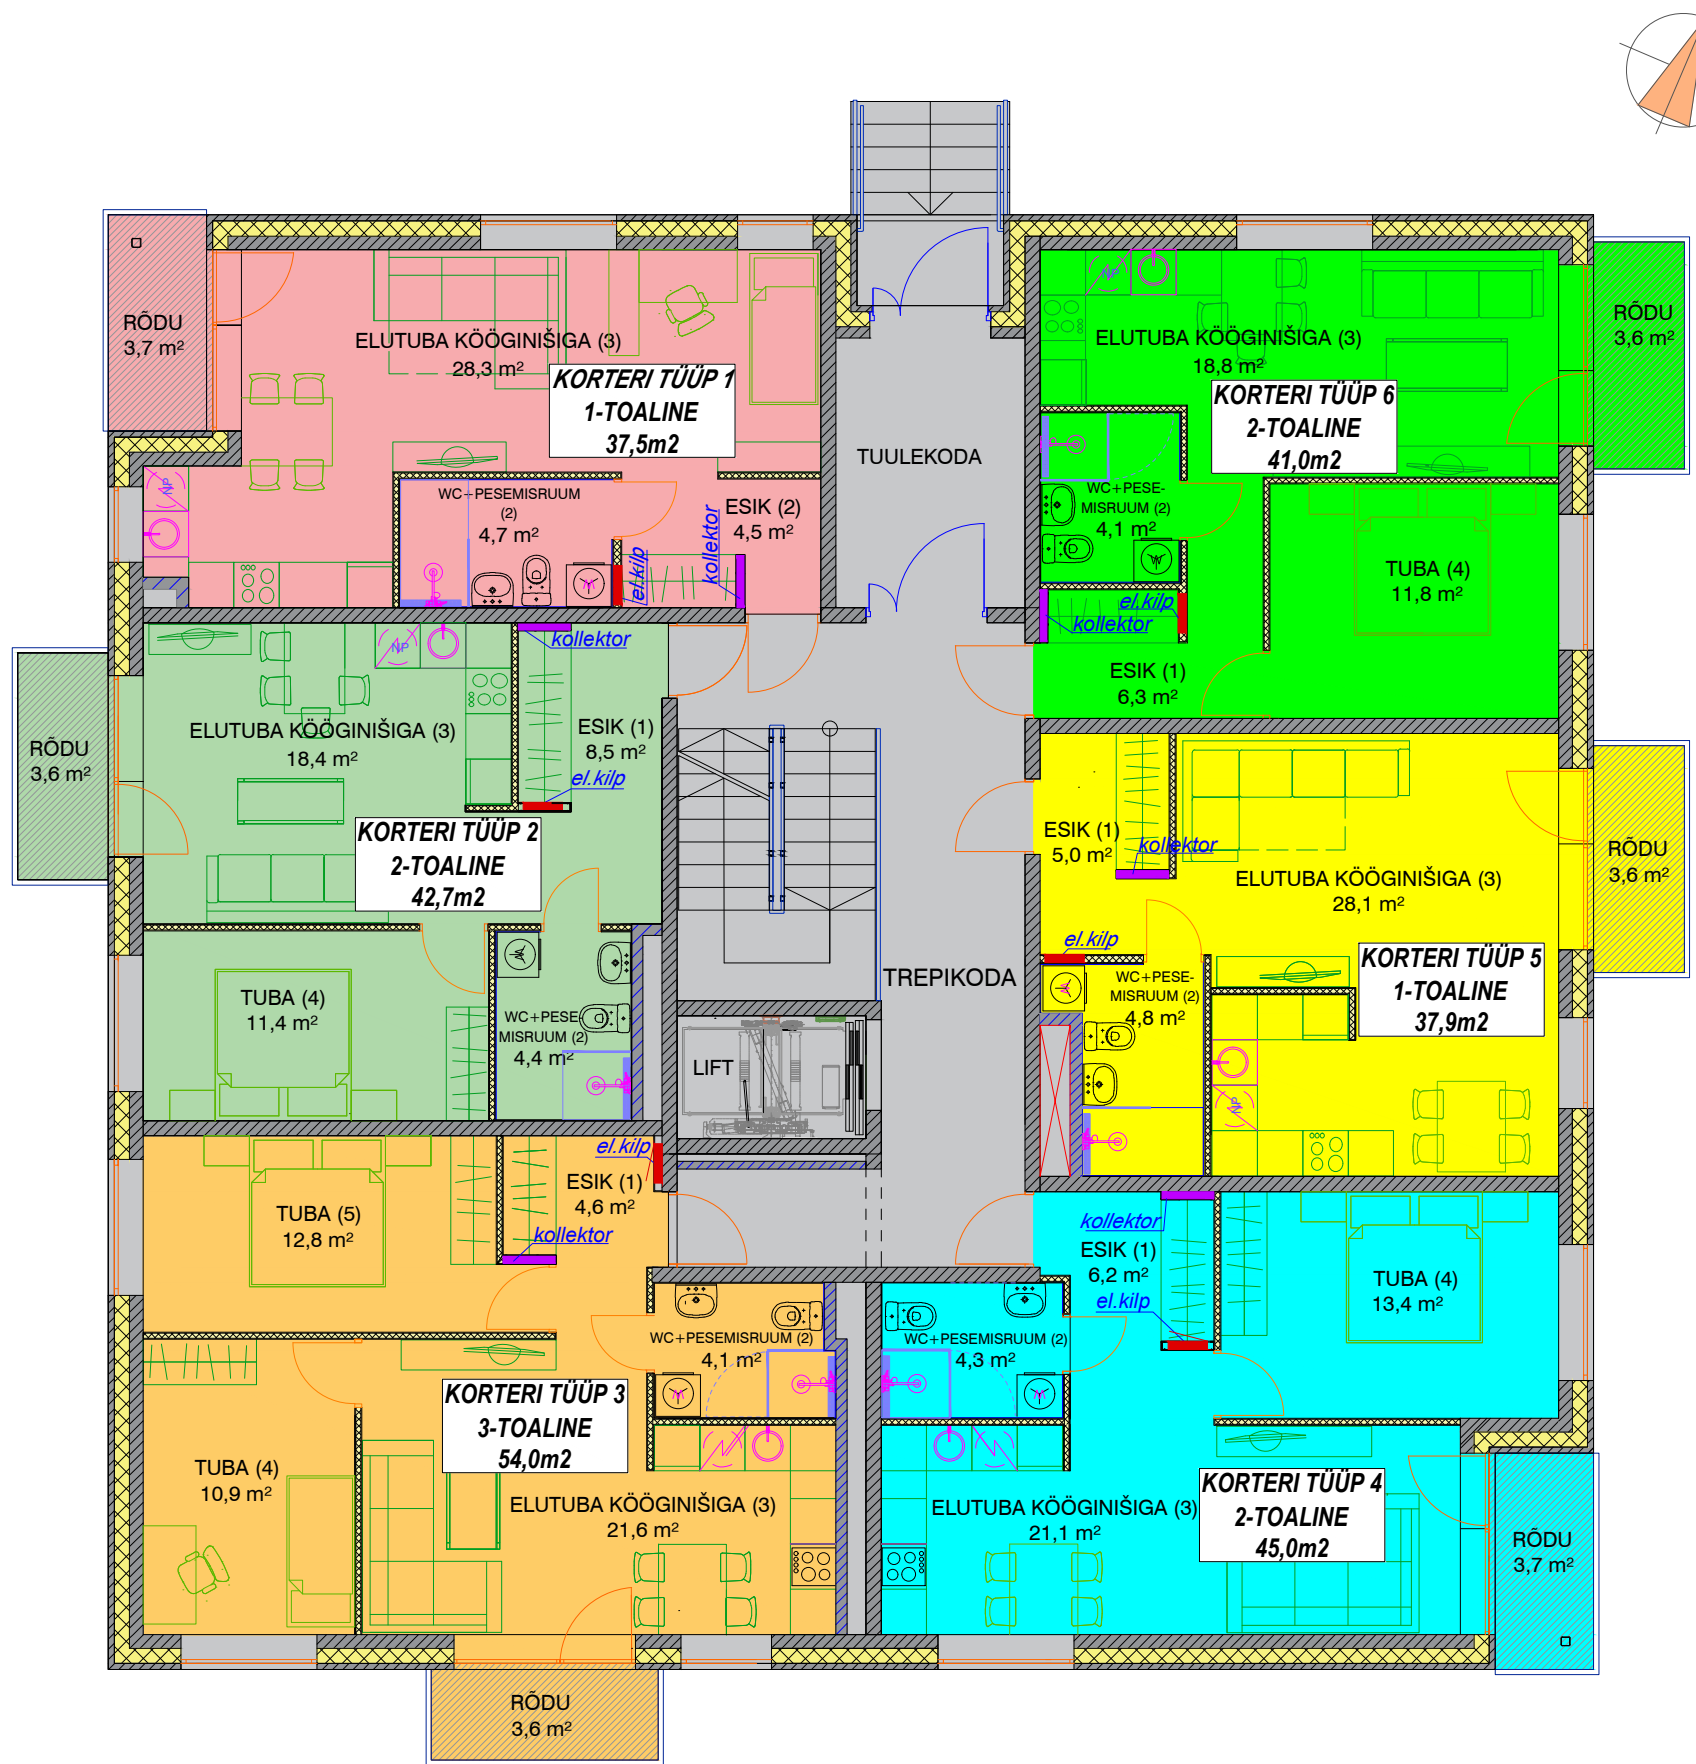

## 2. KORRUSE PLAAN

ELURUUMIDE PIND TEISEL KORRUSEL

<b>1</b>	1-toaline	37,5m <sup>2</sup>	<b>4</b>	2-toaline	45,0m <sup>2</sup>
<b>2</b>	2-toaline	42,7m <sup>2</sup>	<b>5</b>	1-toaline	37,9m <sup>2</sup>
<b>3</b>	3-toaline	54,0m <sup>2</sup>	<b>6</b>	2-toaline	41,0m <sup>2</sup>

KOKKU: 258,1 m<sup>2</sup>