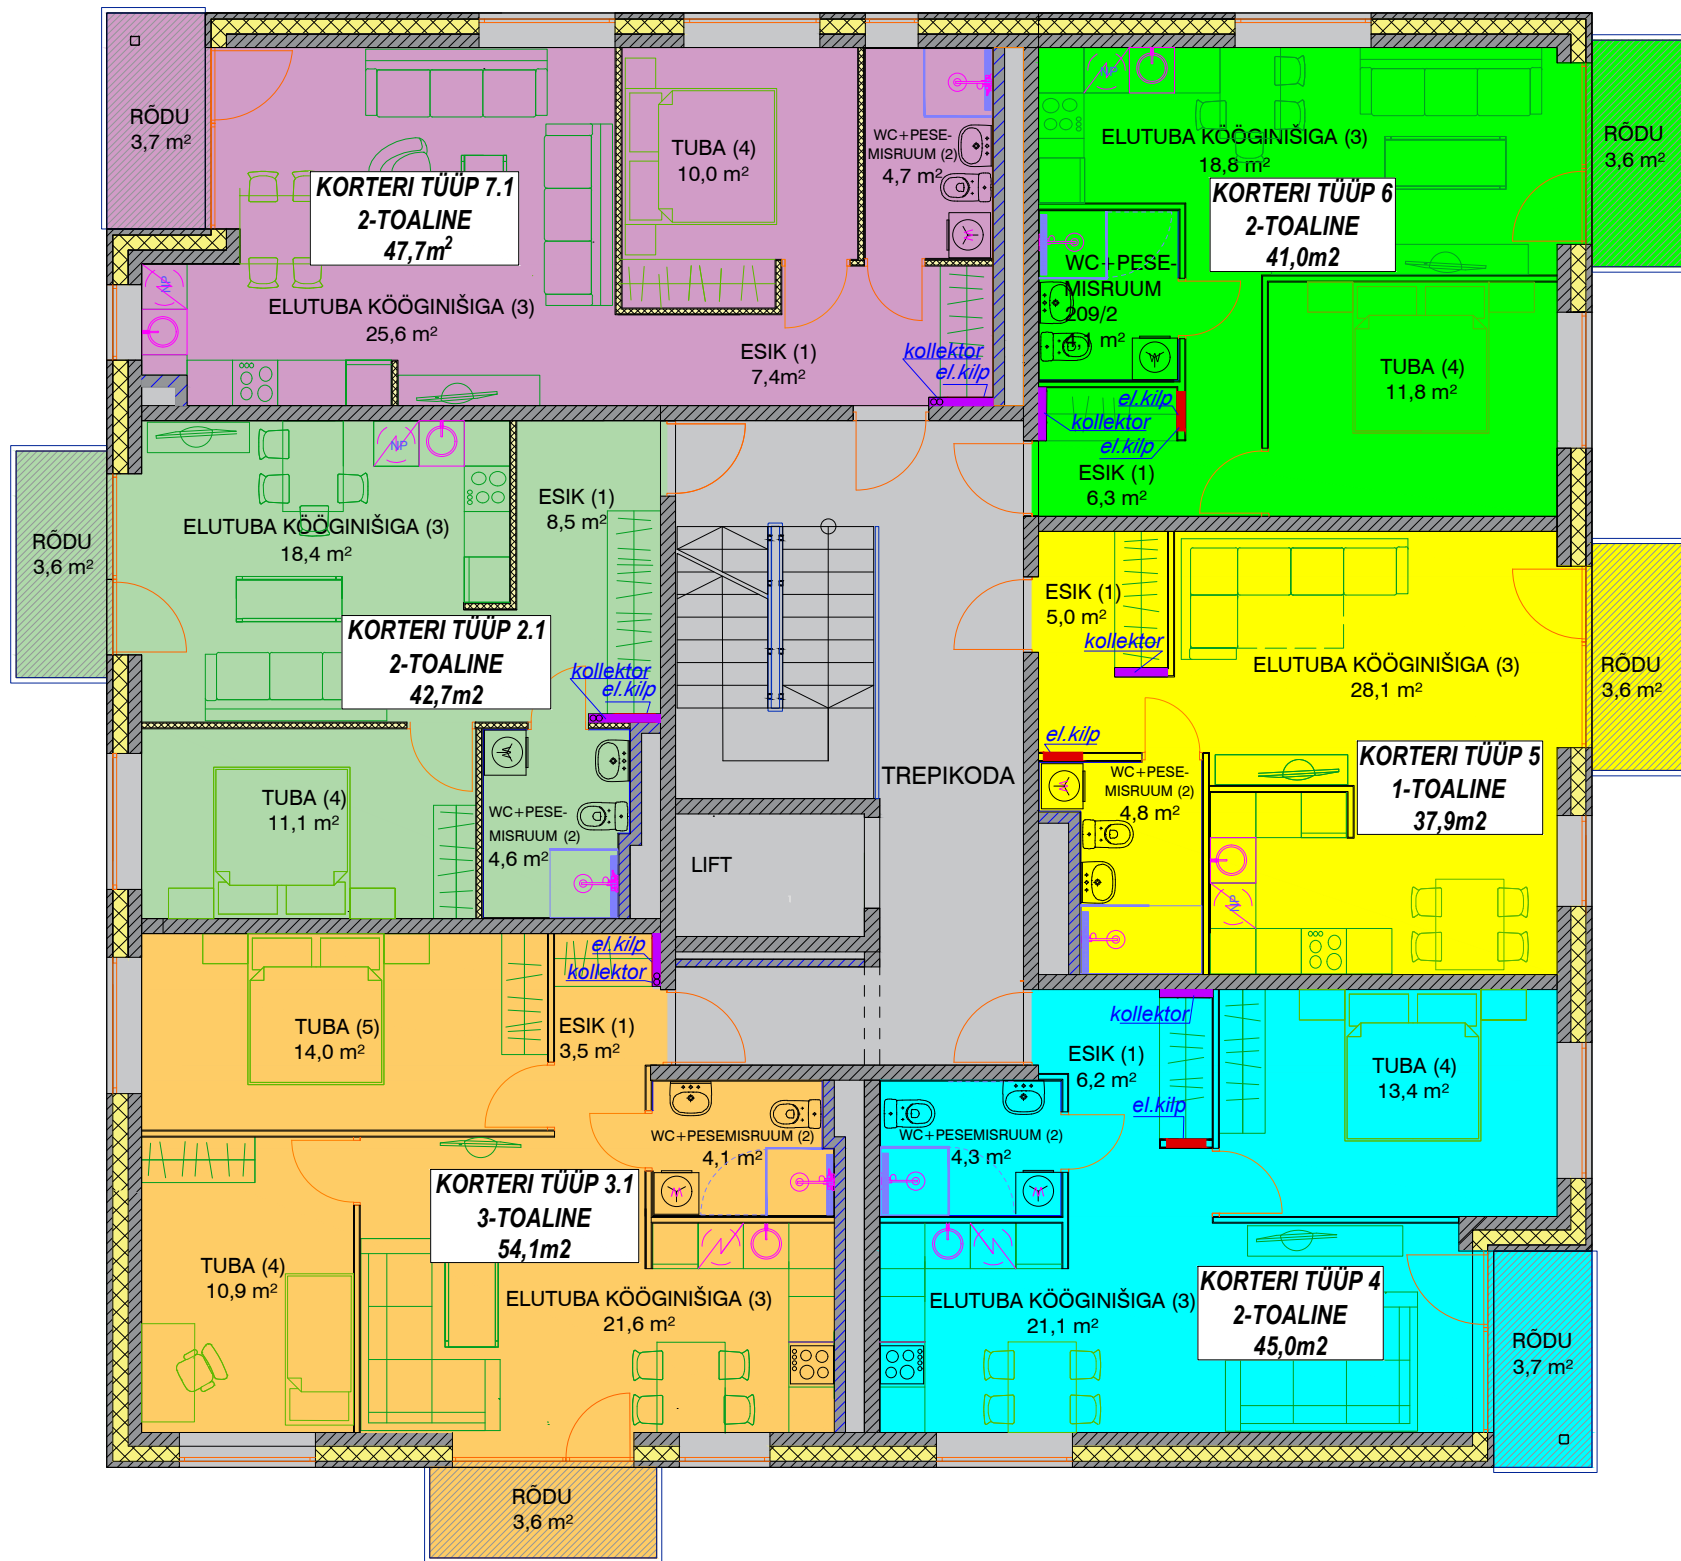

8. KORRUSE PLAAN

ELURUUMIDE PIND KAHEKSANDAL KORRUSEL

2.1	2-toaline	42,6m ²	5	1-toaline	37,9m ²
7.1	2-toaline	47,7m ²	4	2-toaline	45,0m ²
6	2-toaline	41,0m ²	3.1	3-toaline	54,1m ²

KOKKU: 268,3 m²