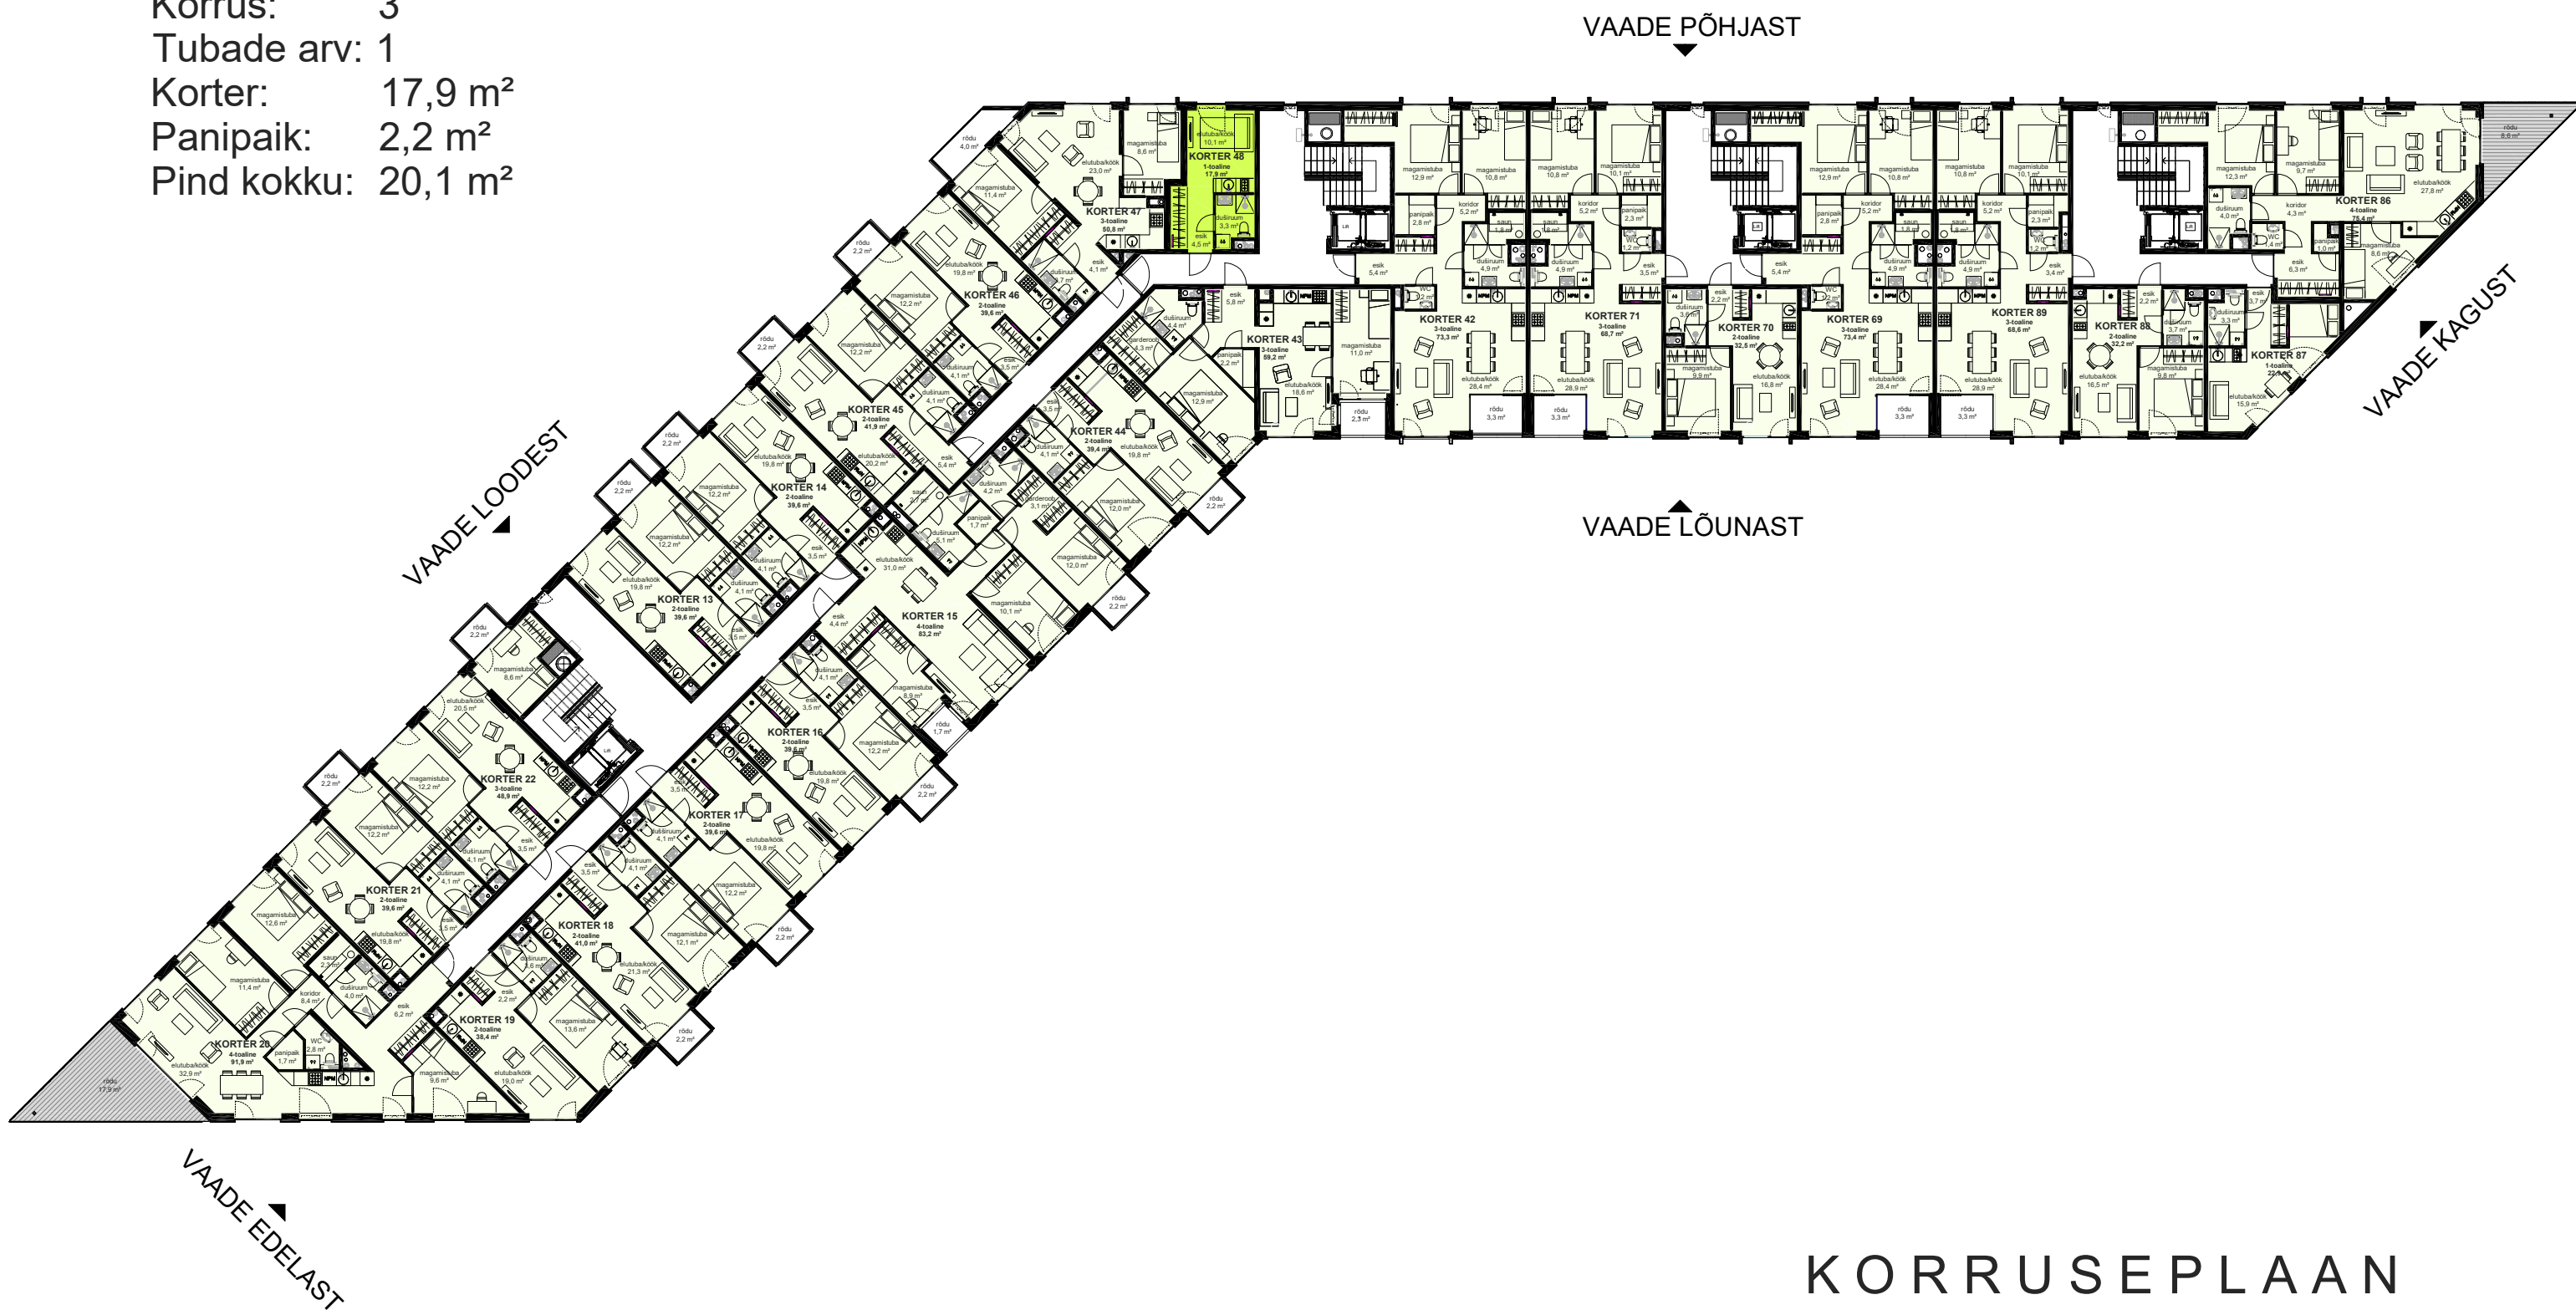

# KORTER 48

## ÜLDINFO

Korrus: 3  
Tubade arv: 1  
Korter: 17,9 m<sup>2</sup>  
Panipaik: 2,2 m<sup>2</sup>  
Pind kokku: 20,1 m<sup>2</sup>