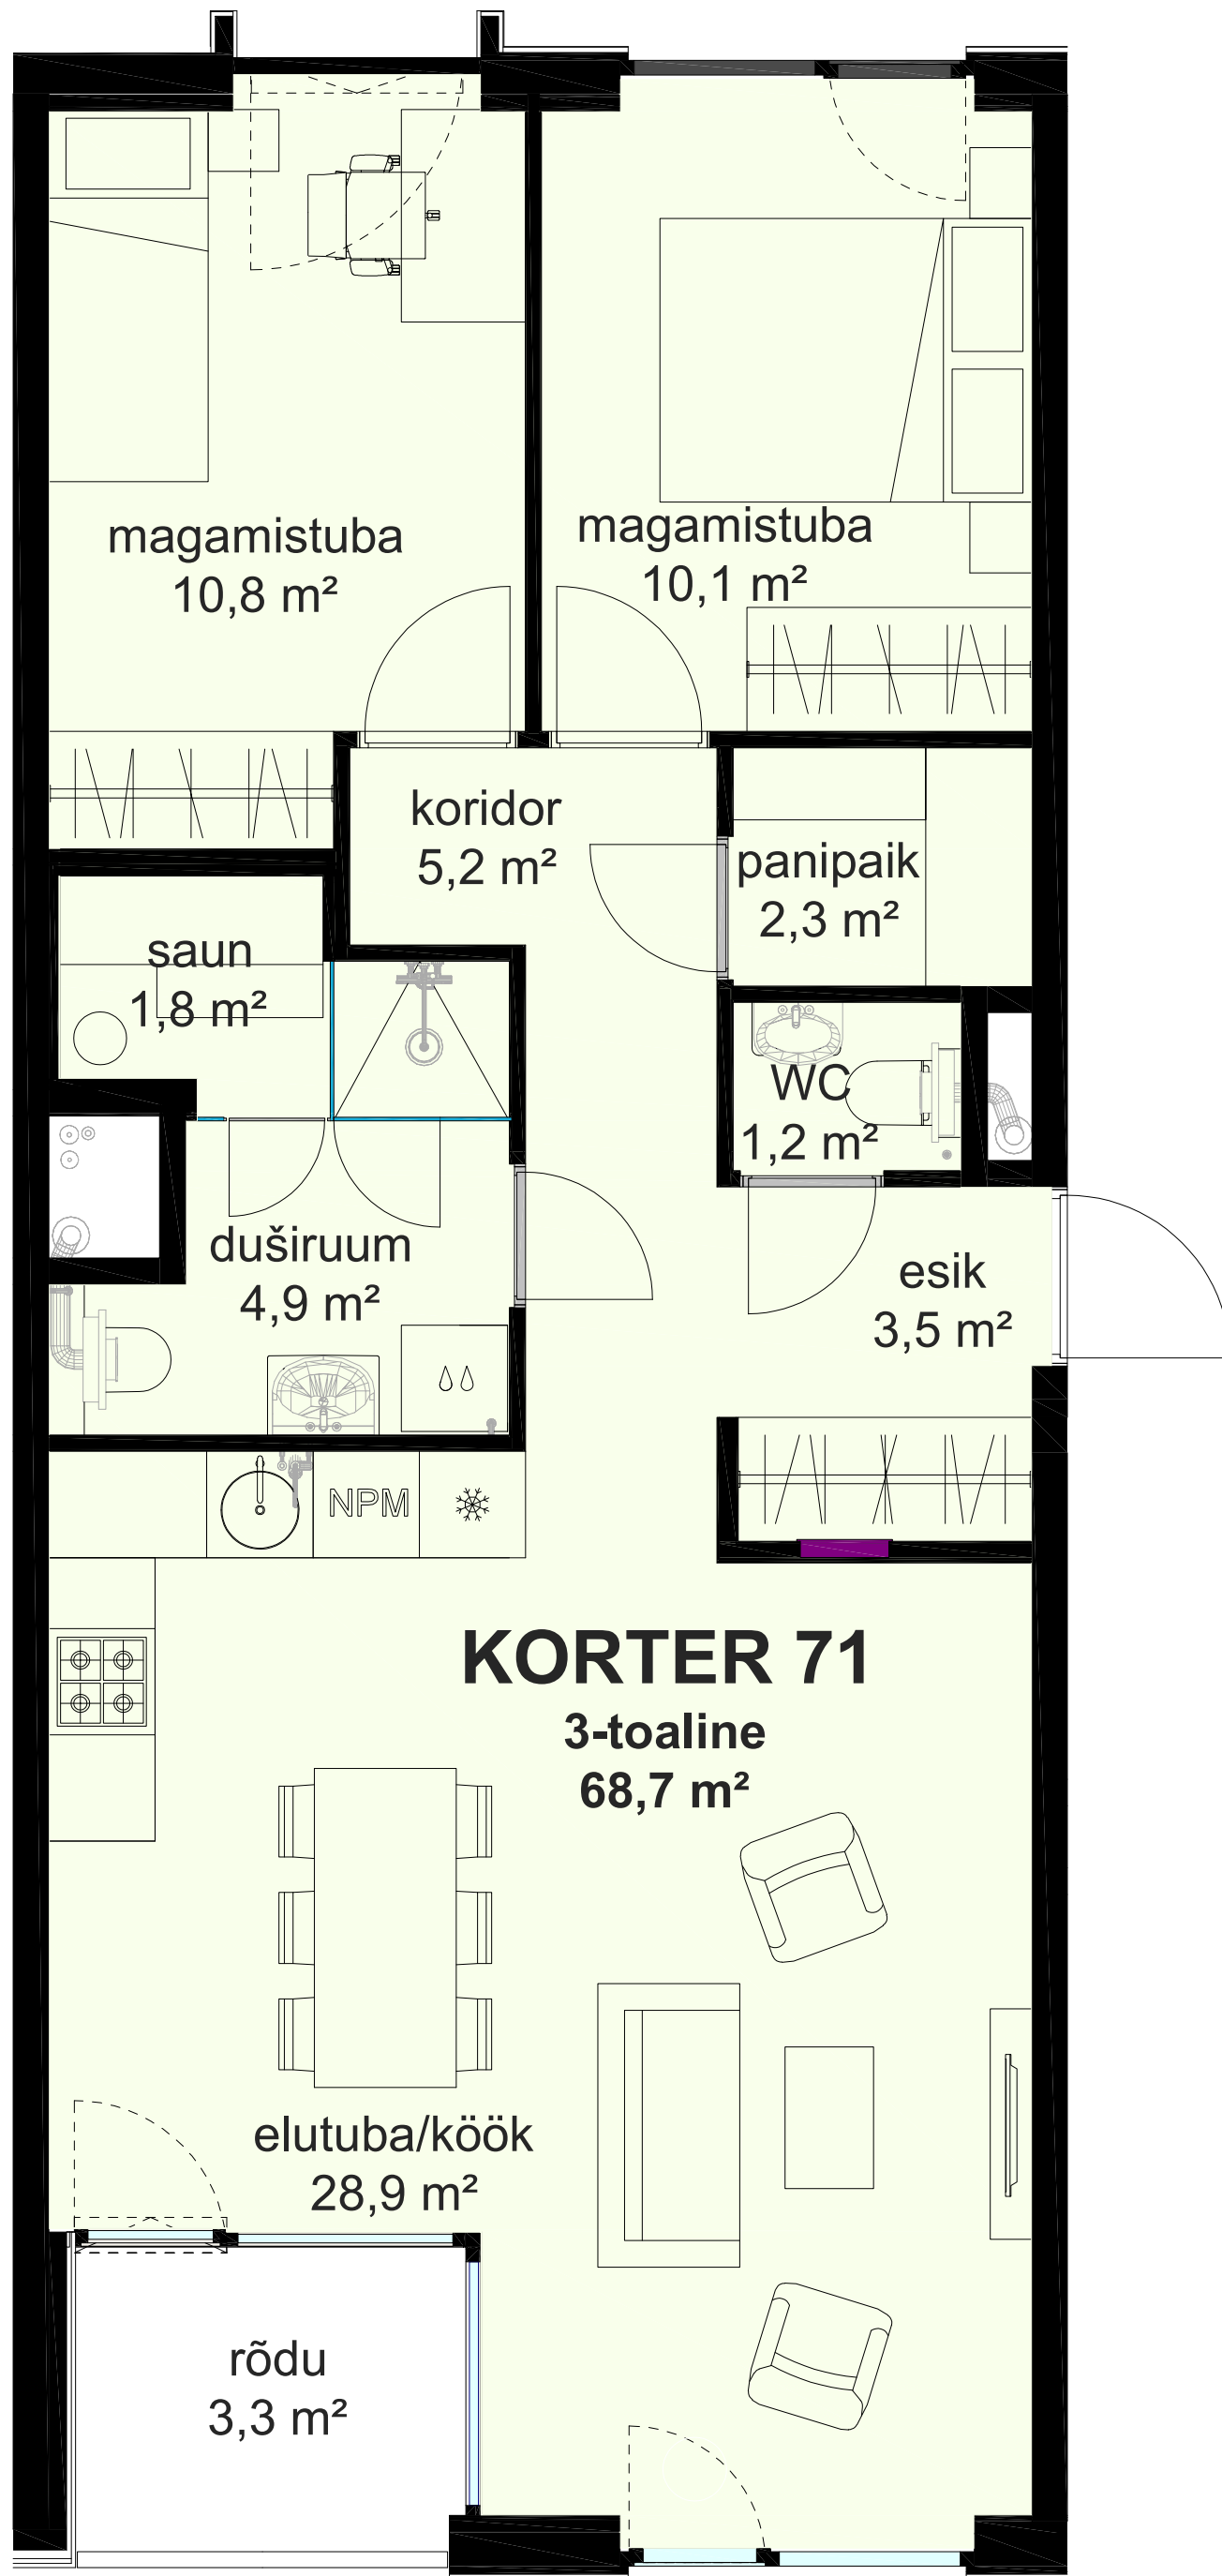

KORTER 71

ÜLDINFO

Korrus: 3
Tubade arv: 3
Korter: 68,7 m²
Rõdu: 3,3 m²
Panipaik: 2,1 m²
Pind kokku: 74,1 m²

KORRUSEPLAAN

▲
VAADE LÕUNAST