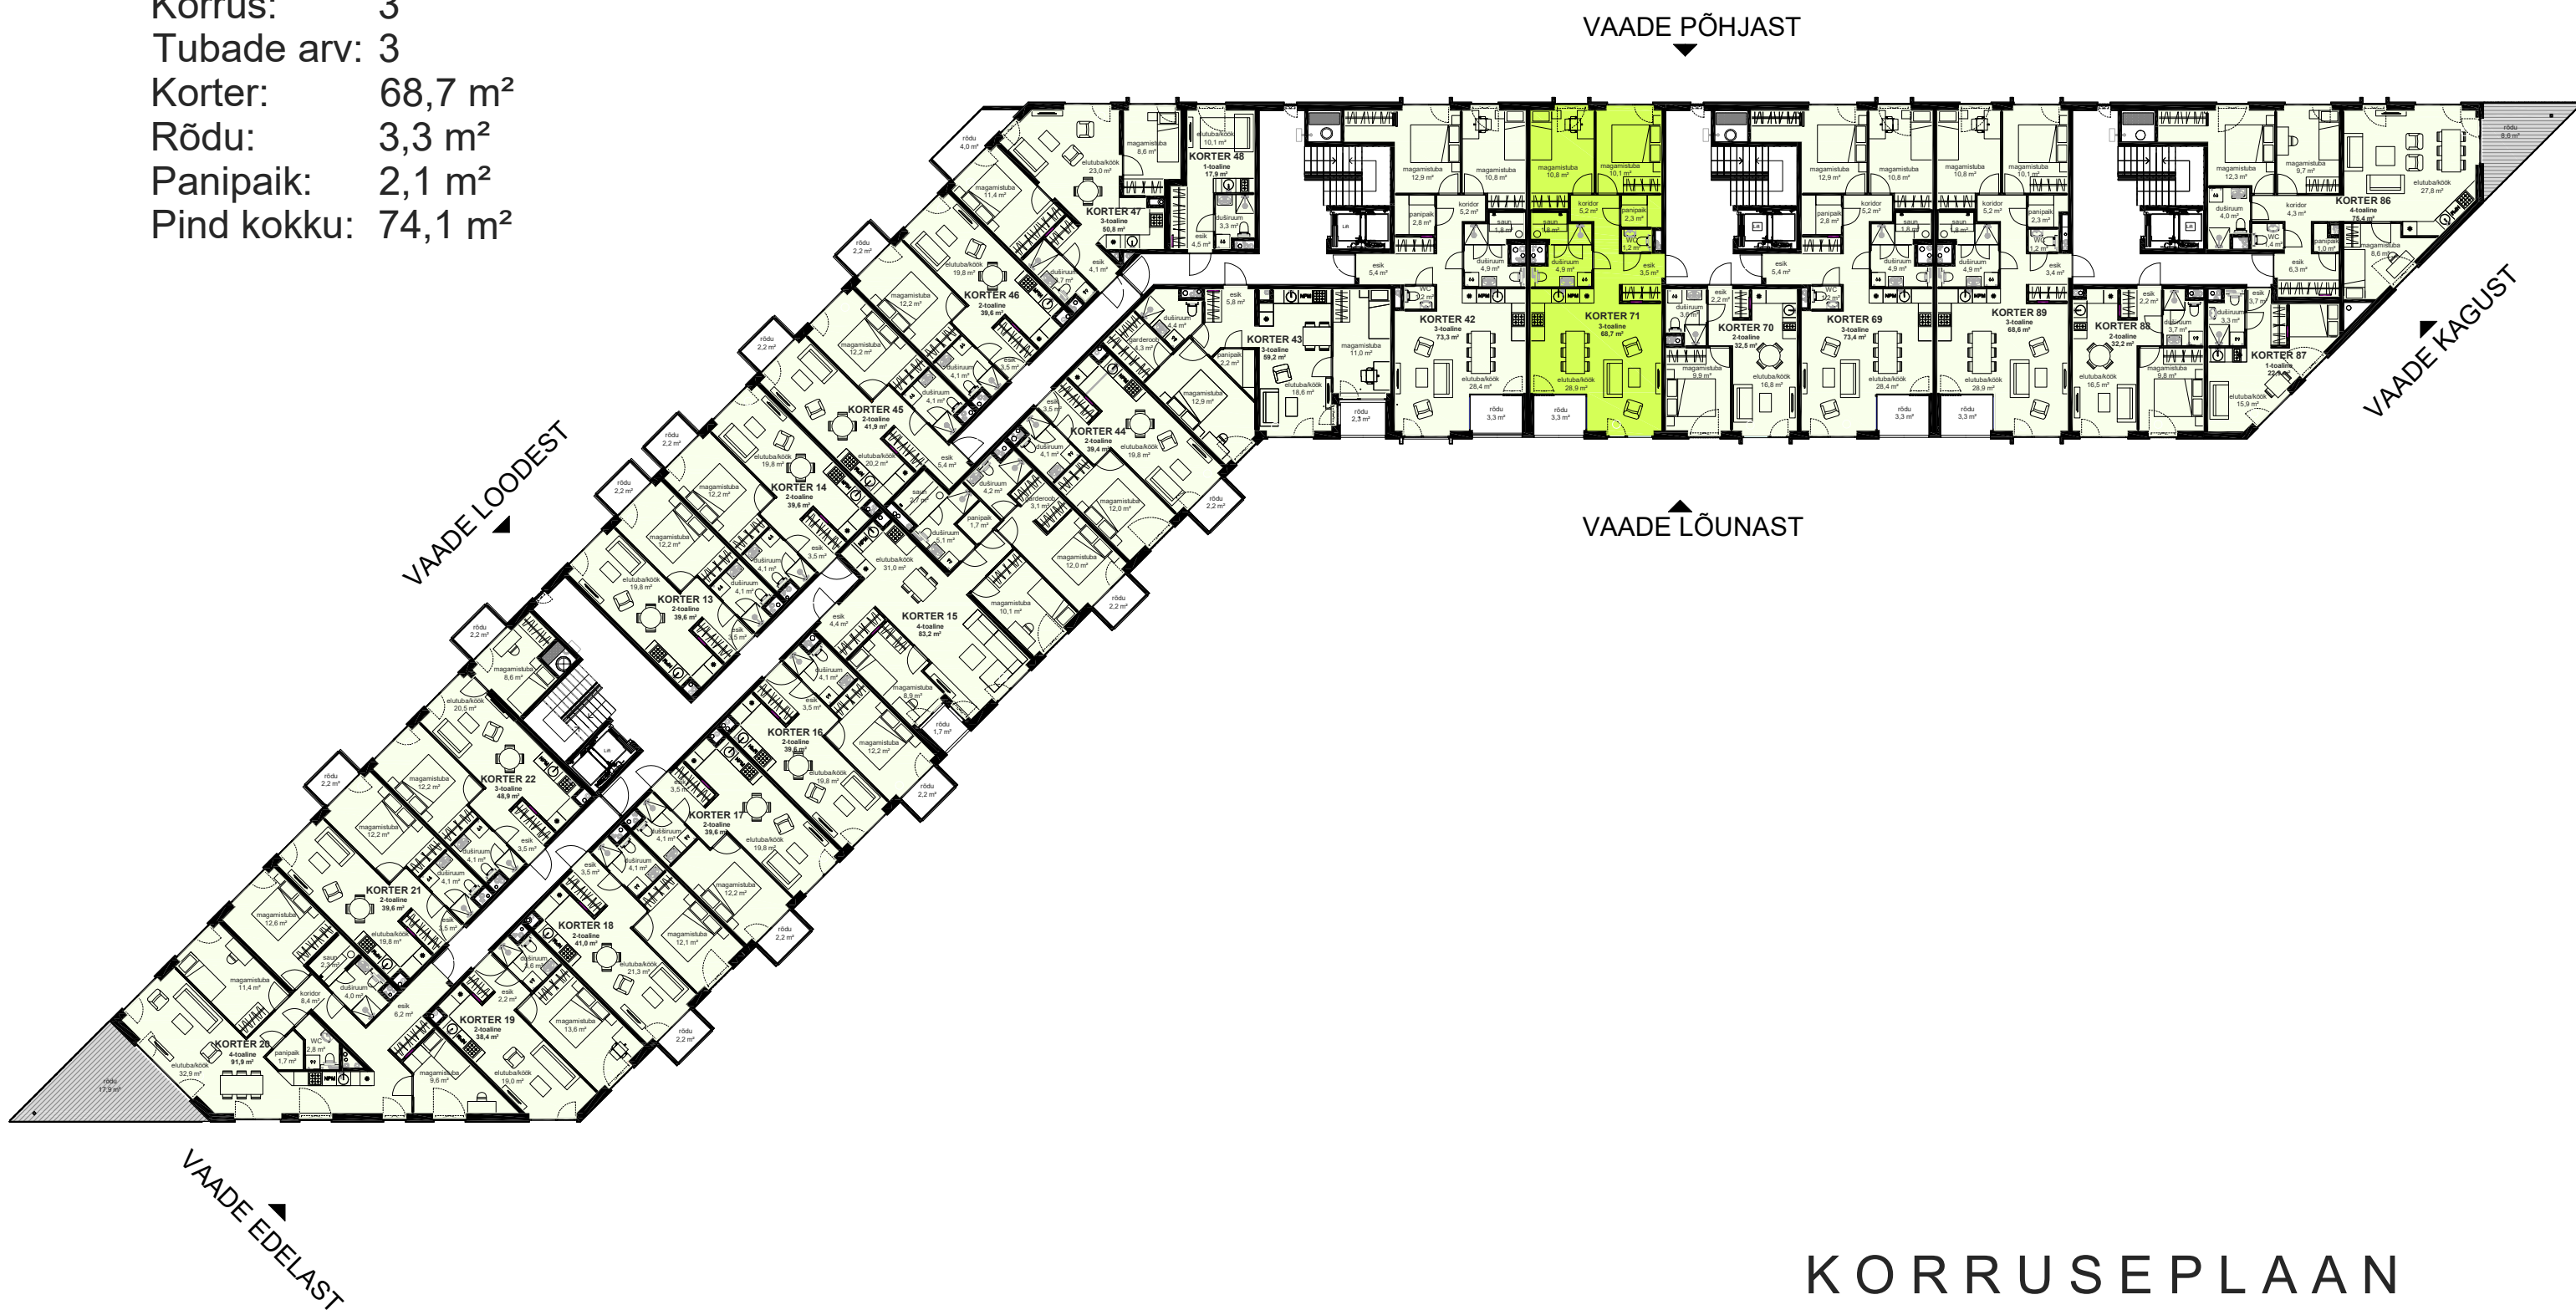

KORTER 71

ÜLDINFO

Korrus: 3
Tubade arv: 3
Korter: 68,7 m²
Rõdu: 3,3 m²
Panipaik: 2,1 m²
Pind kokku: 74,1 m²

KORRUSEPLAAN

▲
VAADE LÕUNAST