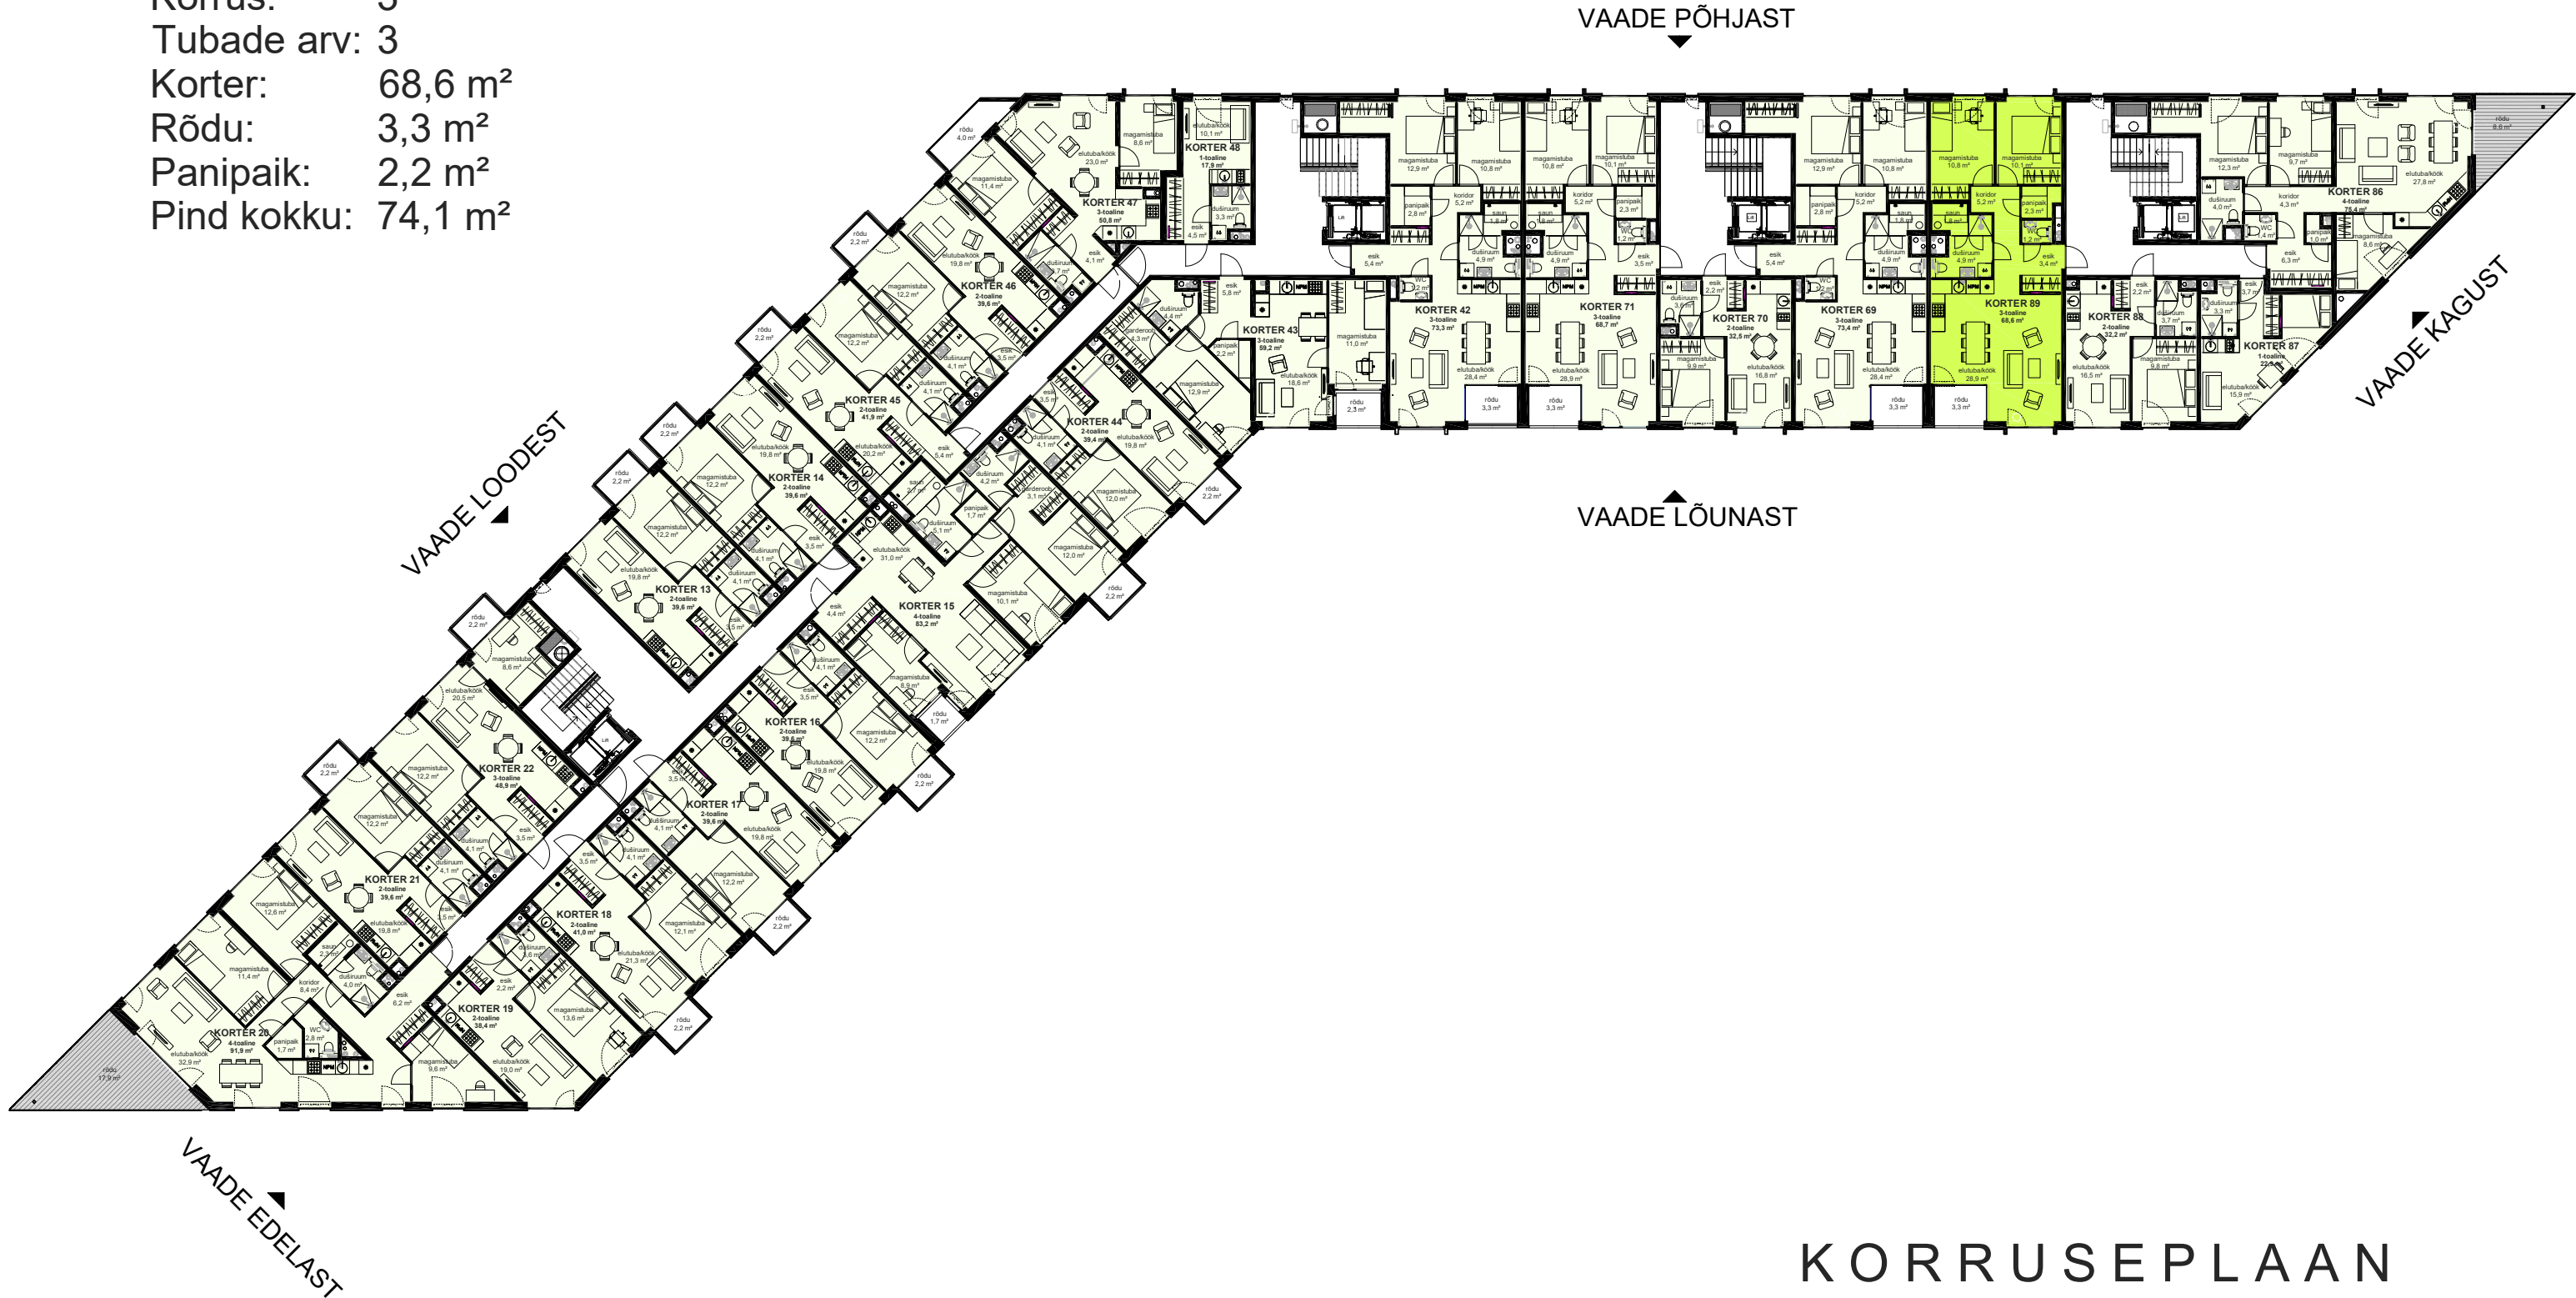

# KORTER 89

## ÜLDINFO

Korrus: 3  
Tubade arv: 3  
Korter: 68,6 m<sup>2</sup>  
Rõdu: 3,3 m<sup>2</sup>  
Panipaik: 2,2 m<sup>2</sup>  
Pind kokku: 74,1 m<sup>2</sup>

## KORRUSEPLAAN

VAADE LÕUNAST