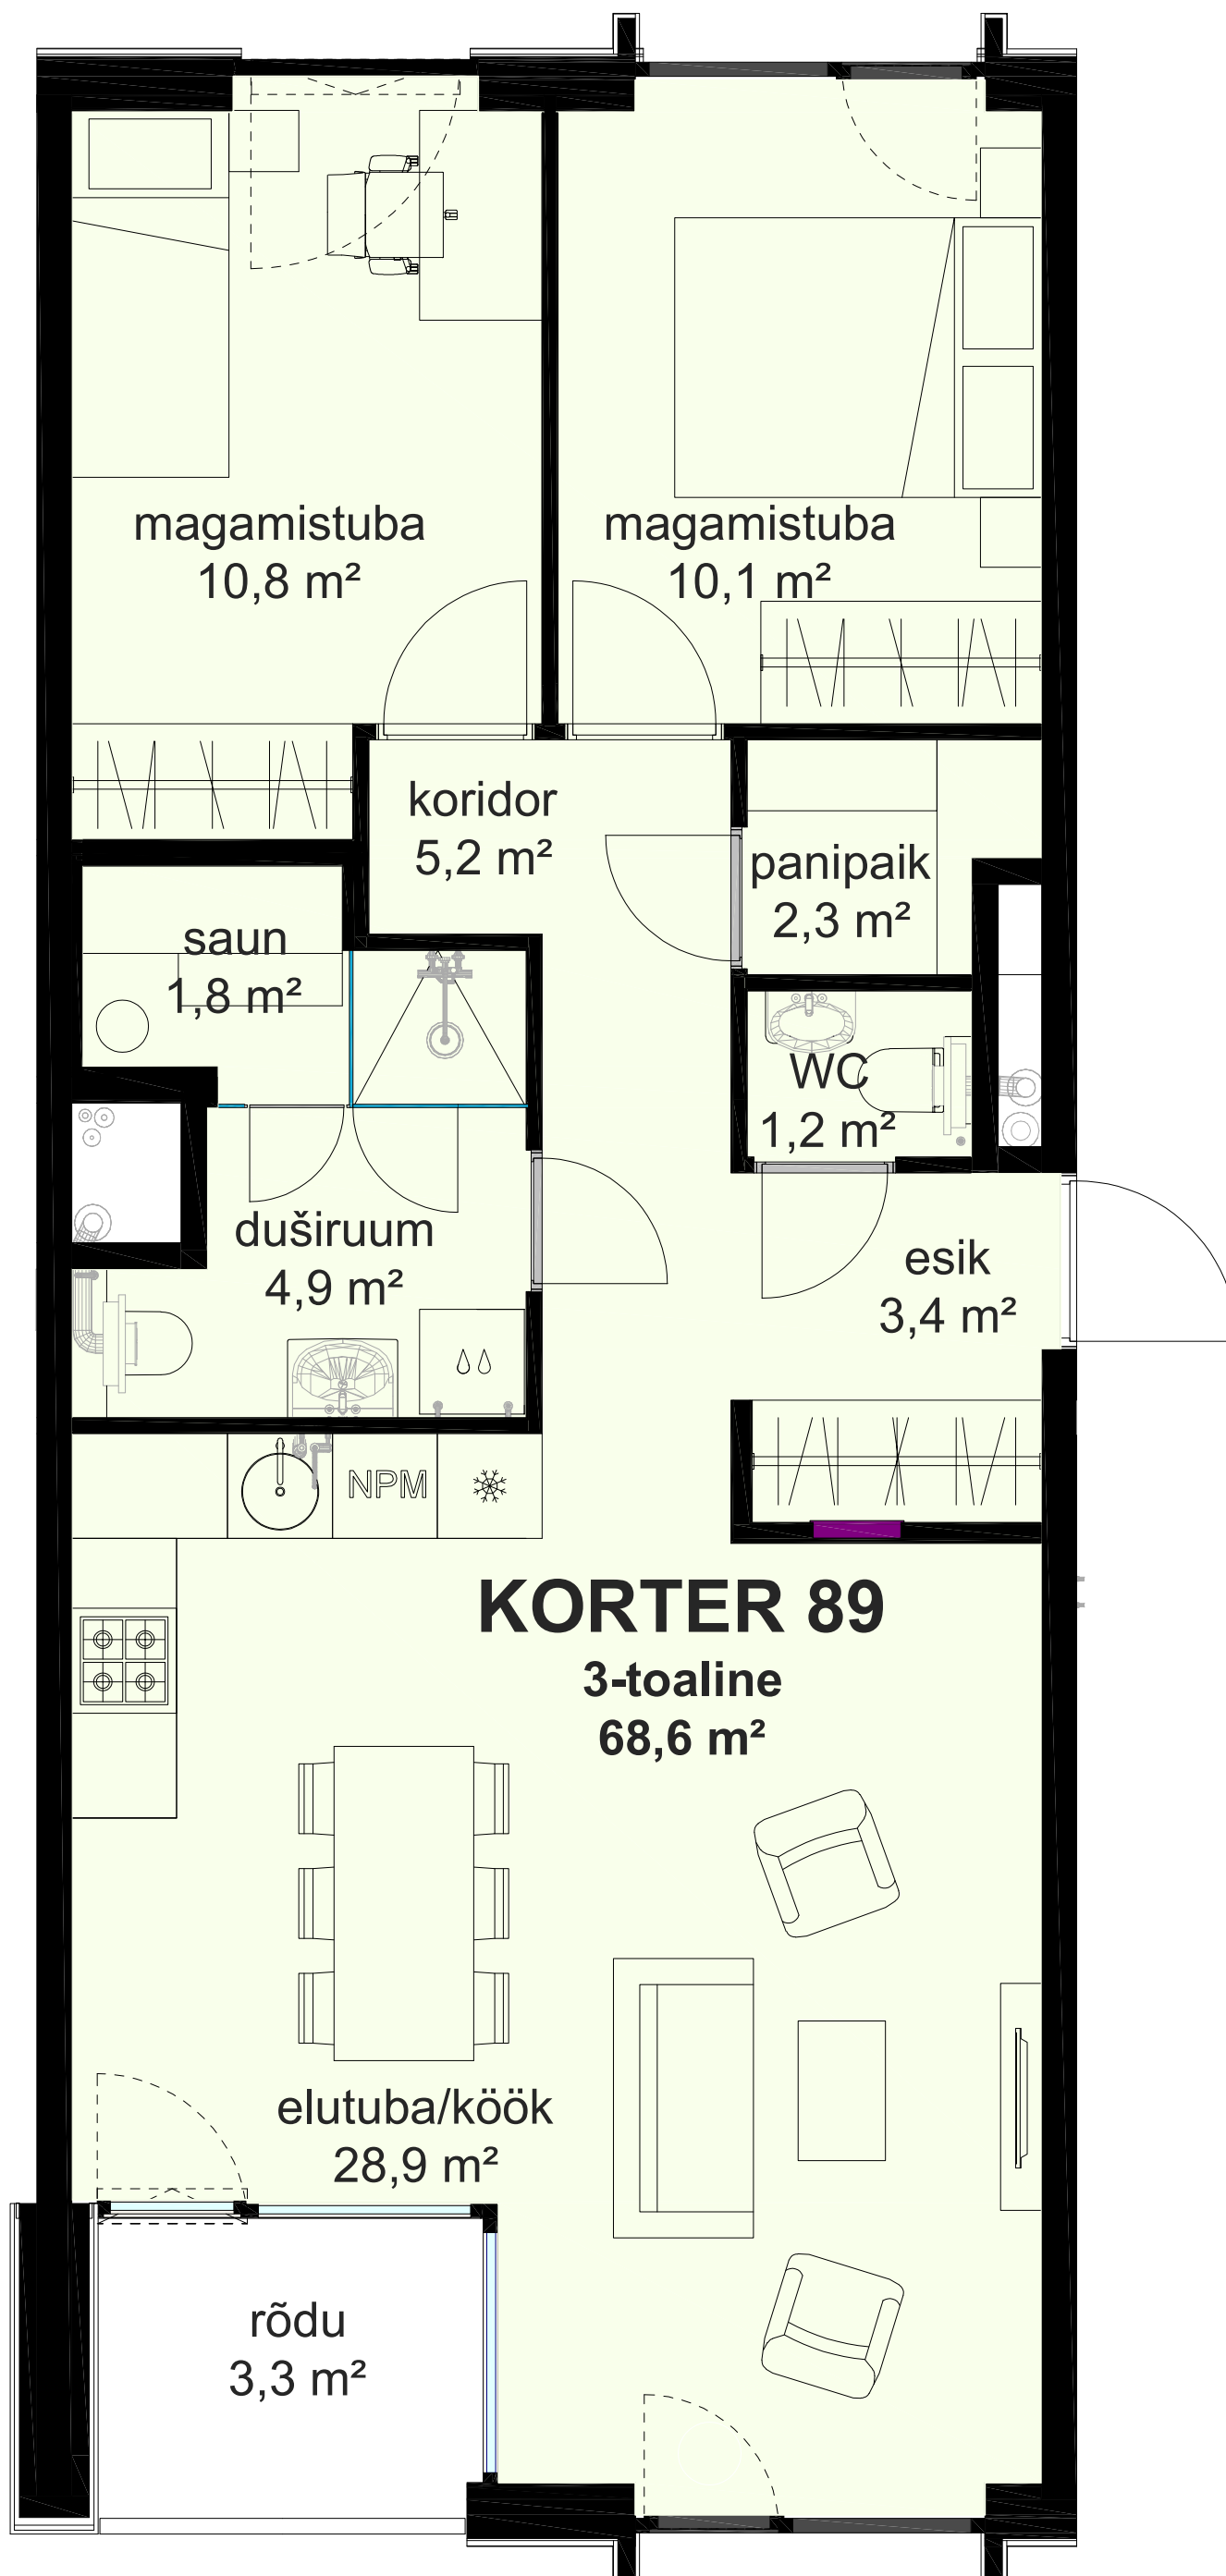

# KORTER 89

## ÜLDINFO

Korrus: 3  
Tubade arv: 3  
Korter: 68,6 m<sup>2</sup>  
Rõdu: 3,3 m<sup>2</sup>  
Panipaik: 2,2 m<sup>2</sup>  
Pind kokku: 74,1 m<sup>2</sup>

## KORRUSEPLAAN

VAADE LÕUNAST