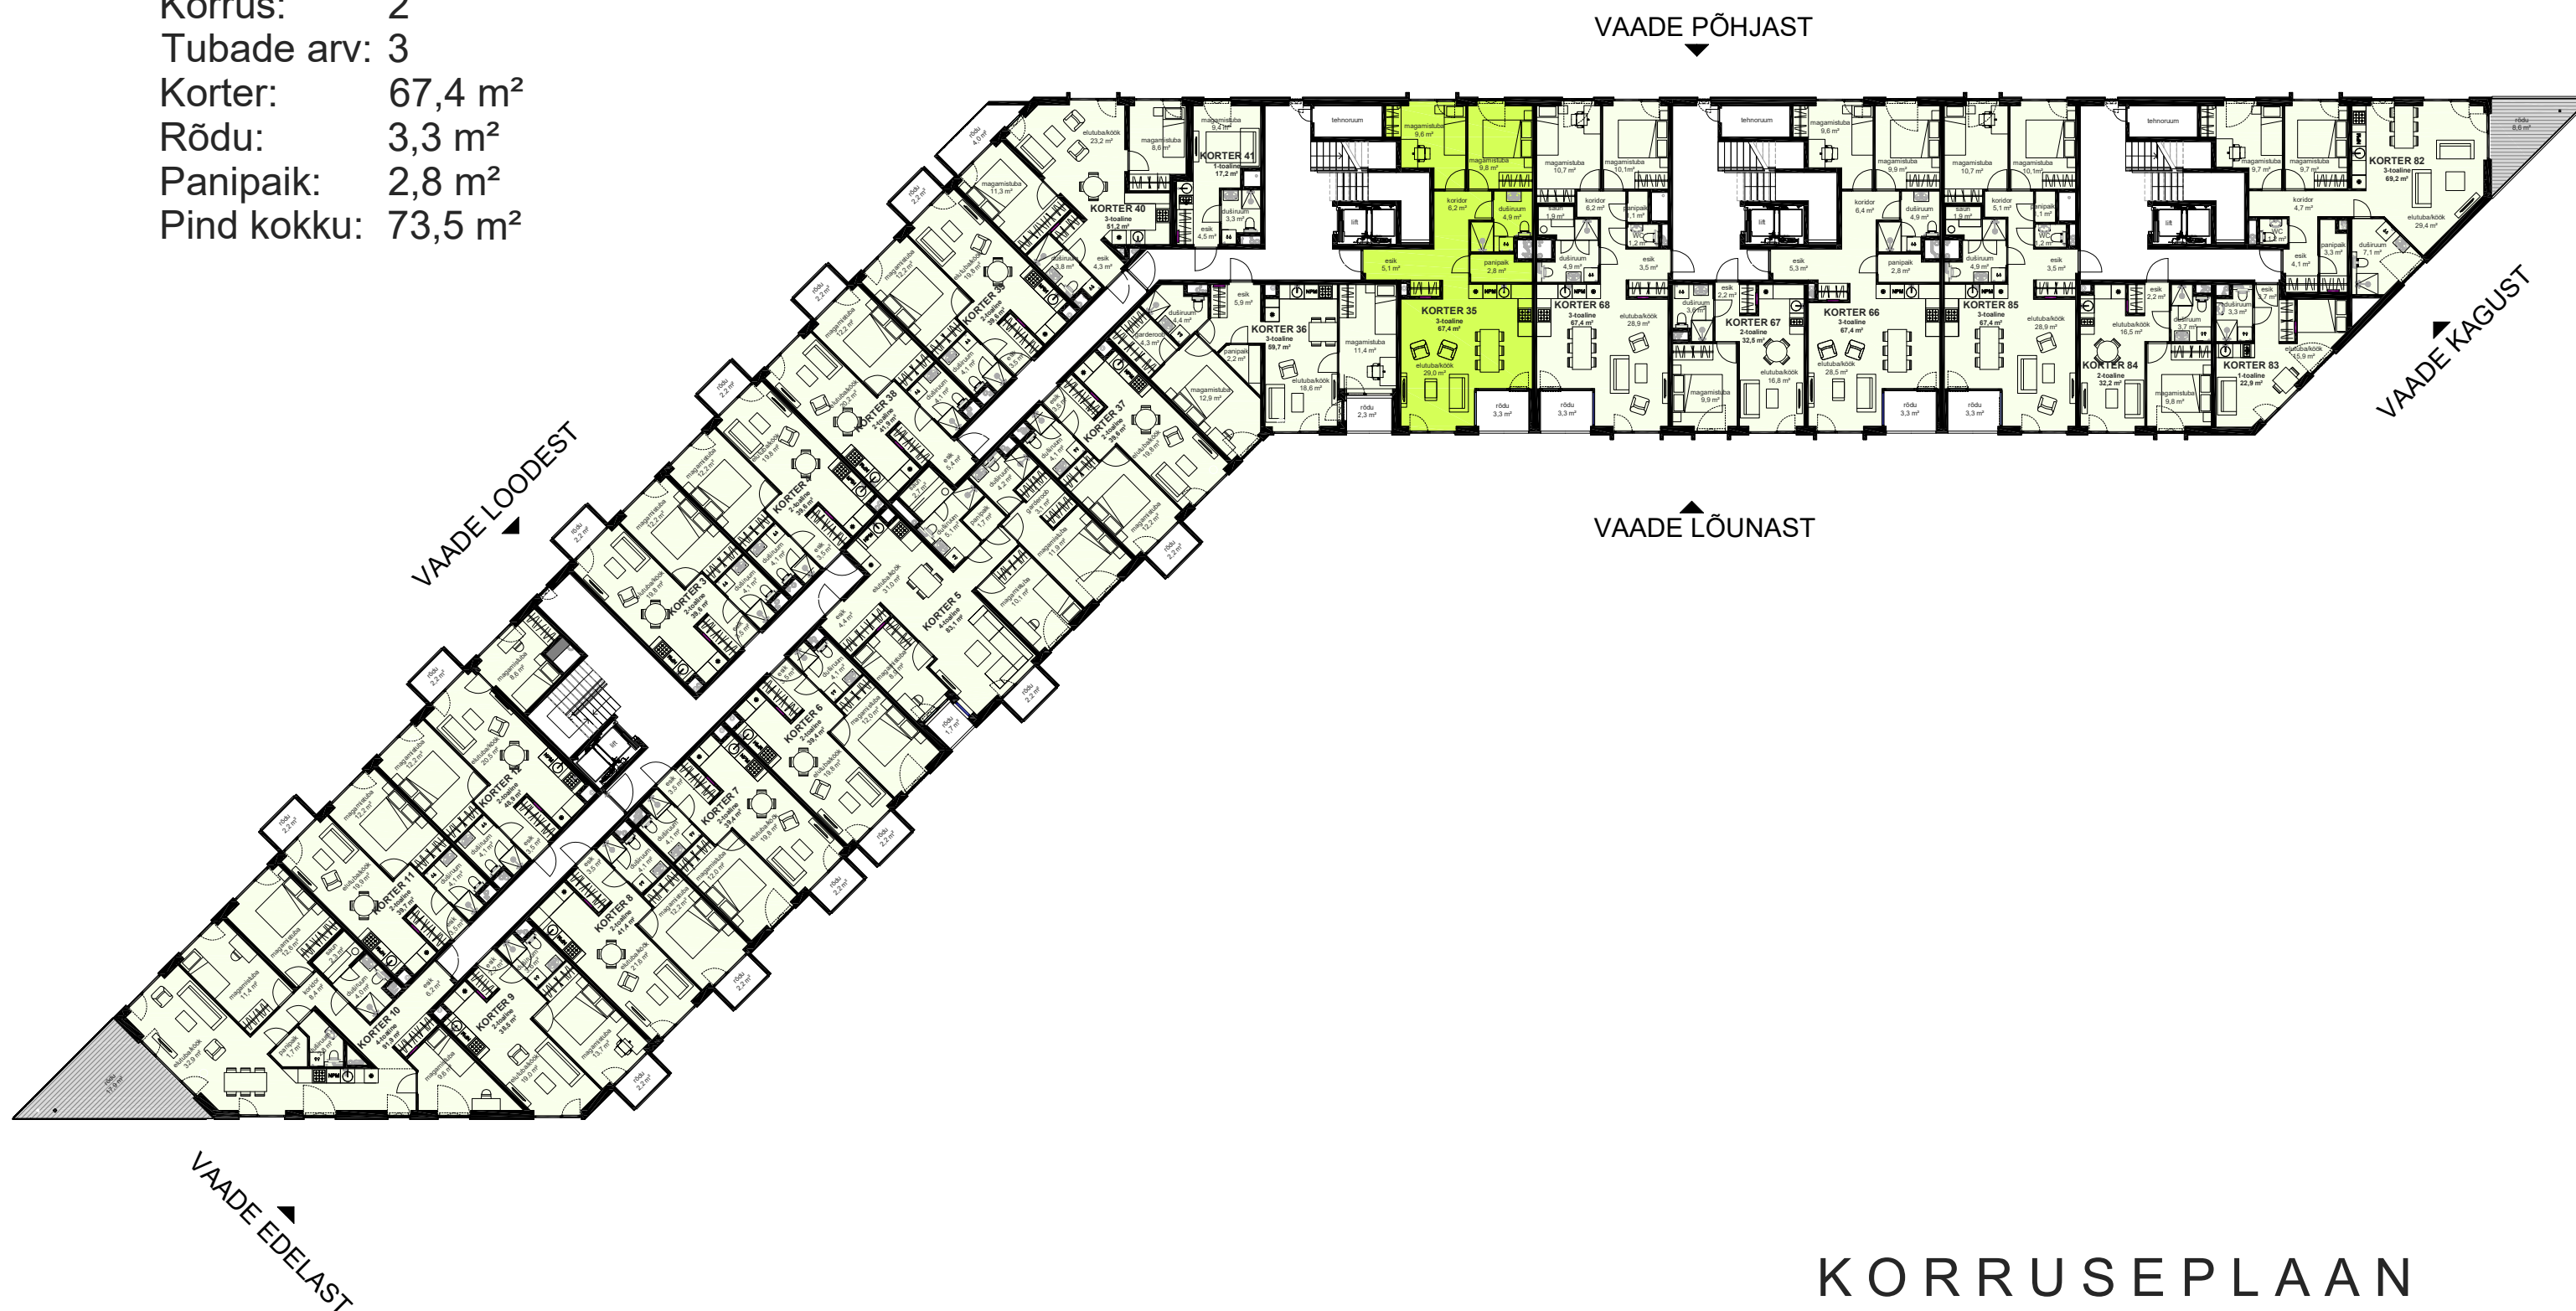

KORTER 35

ÜLDINFO

Korrus: 2
Tubade arv: 3
Korter: 67,4 m²
Rõdu: 3,3 m²
Panipaik: 2,8 m²
Pind kokku: 73,5 m²

KORRUSEPLAAN

▲
VAADE LÕUNAST