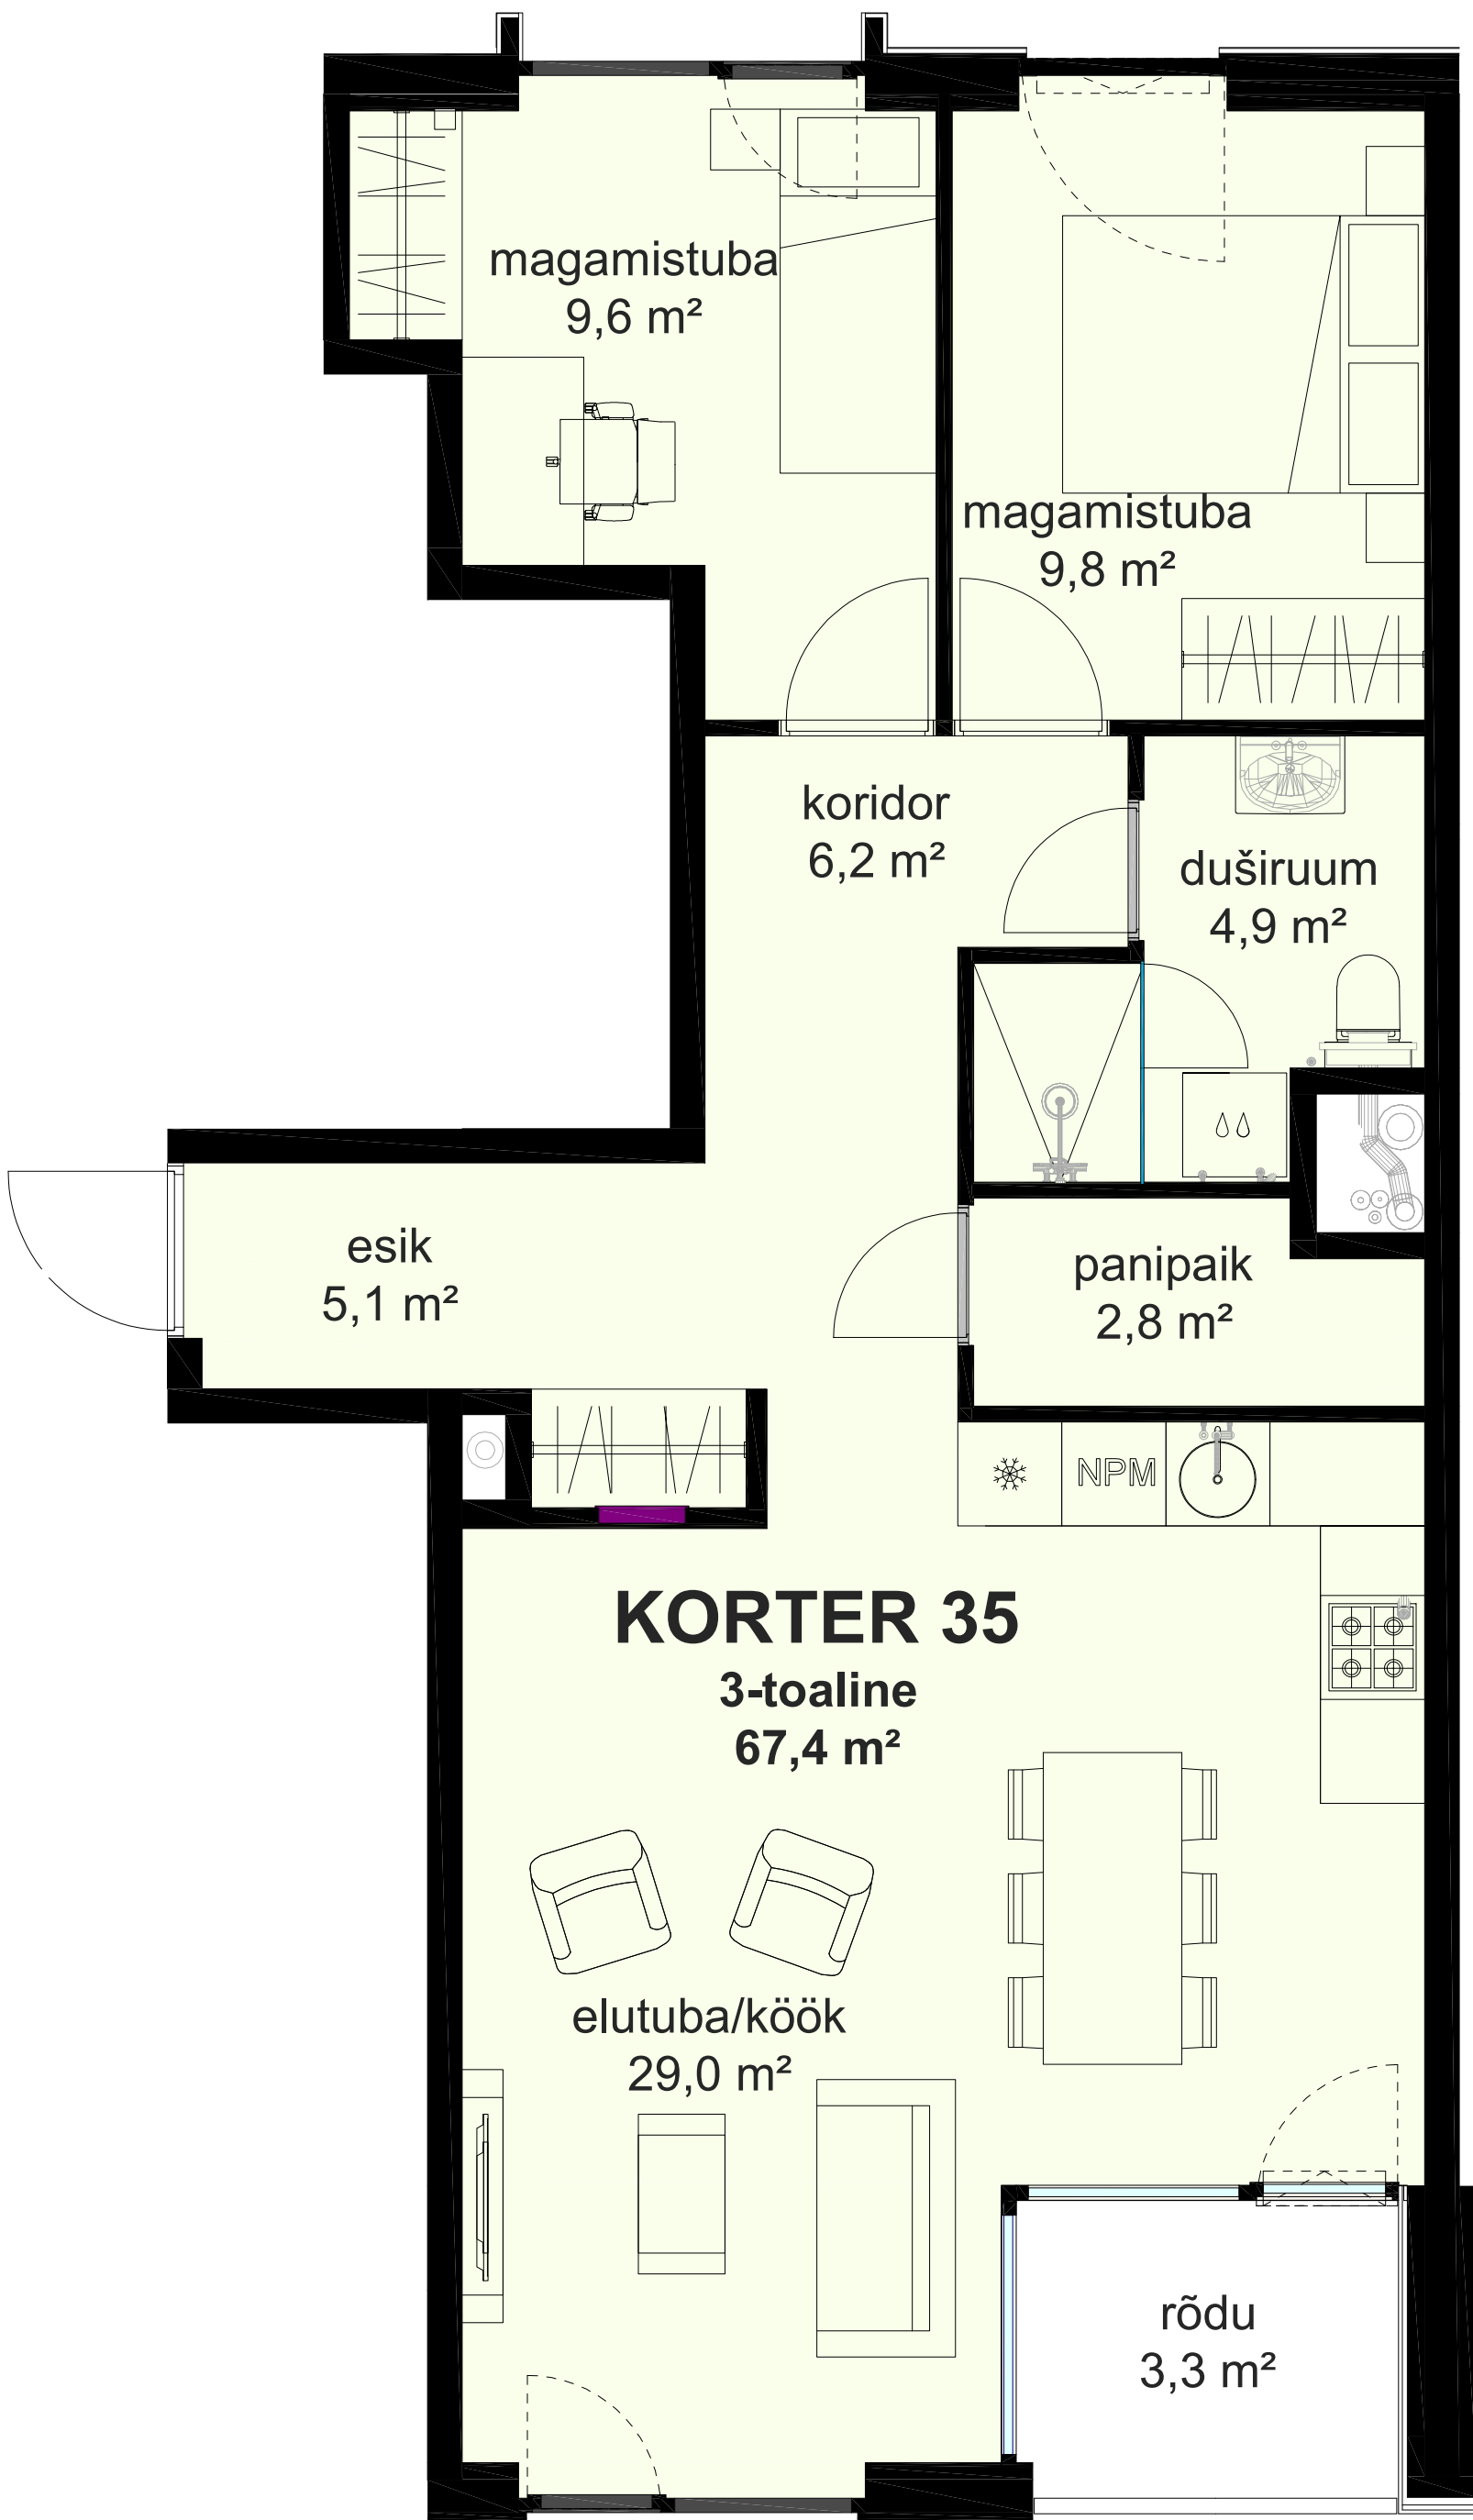

KORTER 35

ÜLDINFO

Korrus: 2
Tubade arv: 3
Korter: 67,4 m²
Rõdu: 3,3 m²
Panipaik: 2,8 m²
Pind kokku: 73,5 m²

KORRUSEPLAAN

▲
VAADE LÕUNAST