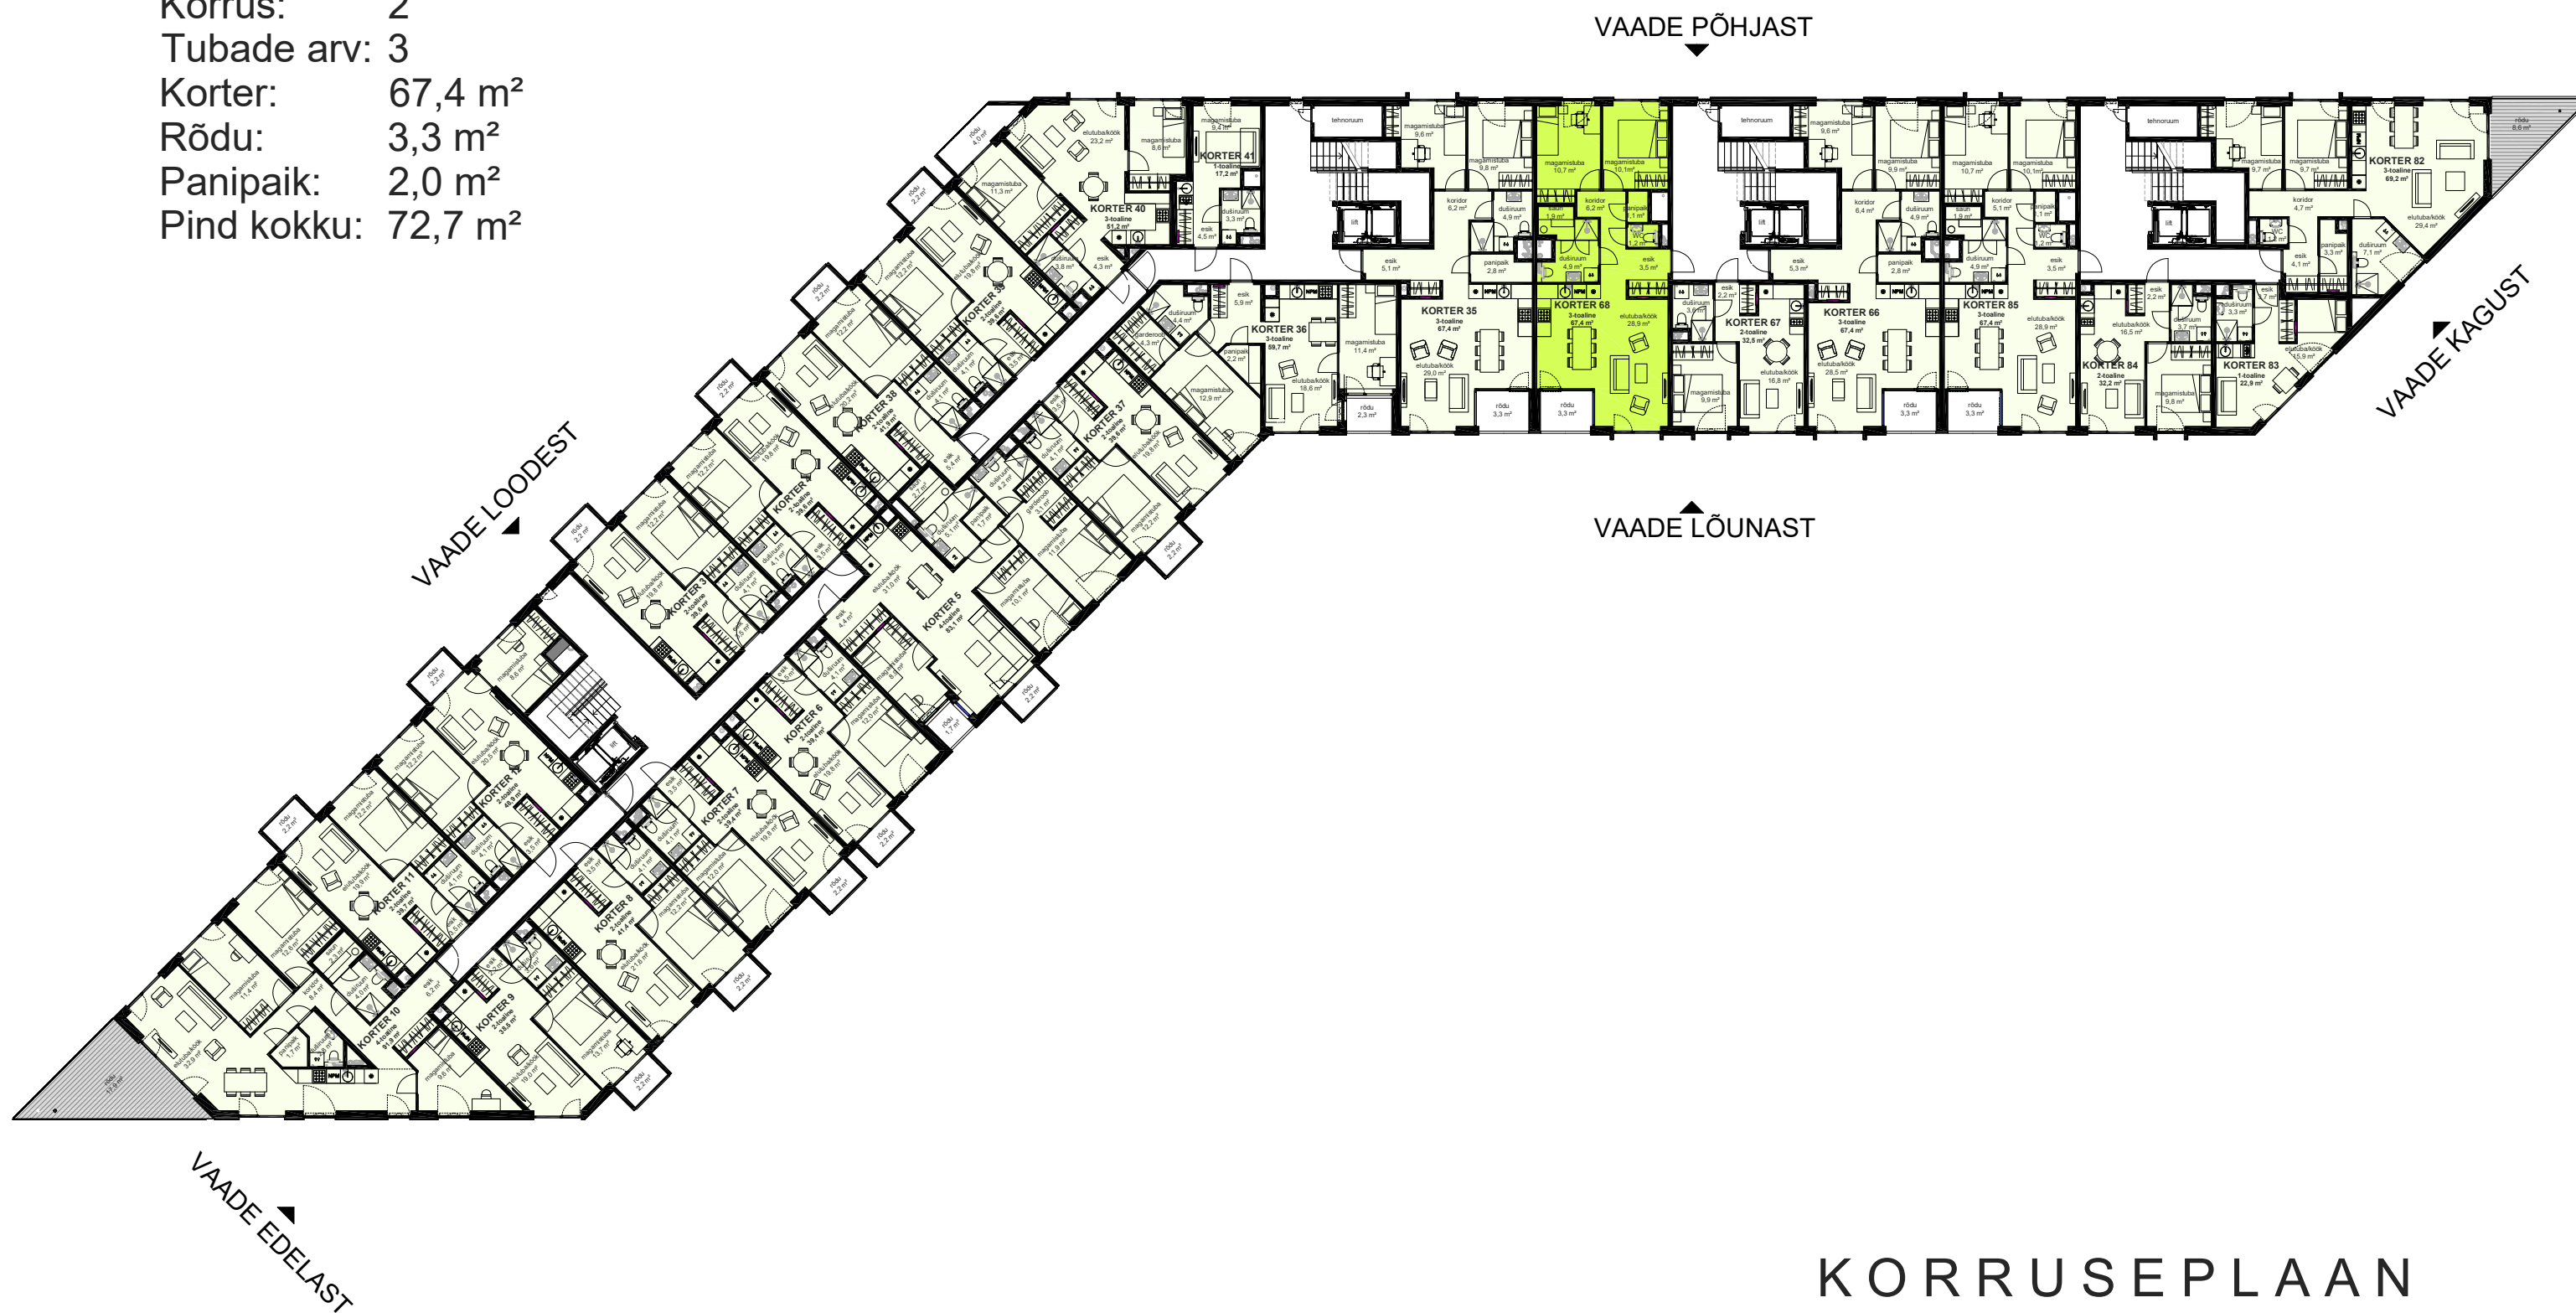

KORTER 68

ÜLDINFO

Korrus: 2
Tubade arv: 3
Korter: 67,4 m²
Rõdu: 3,3 m²
Panipaik: 2,0 m²
Pind kokku: 72,7 m²

KORRUSEPLAAN

▲
VAADE LÕUNAST