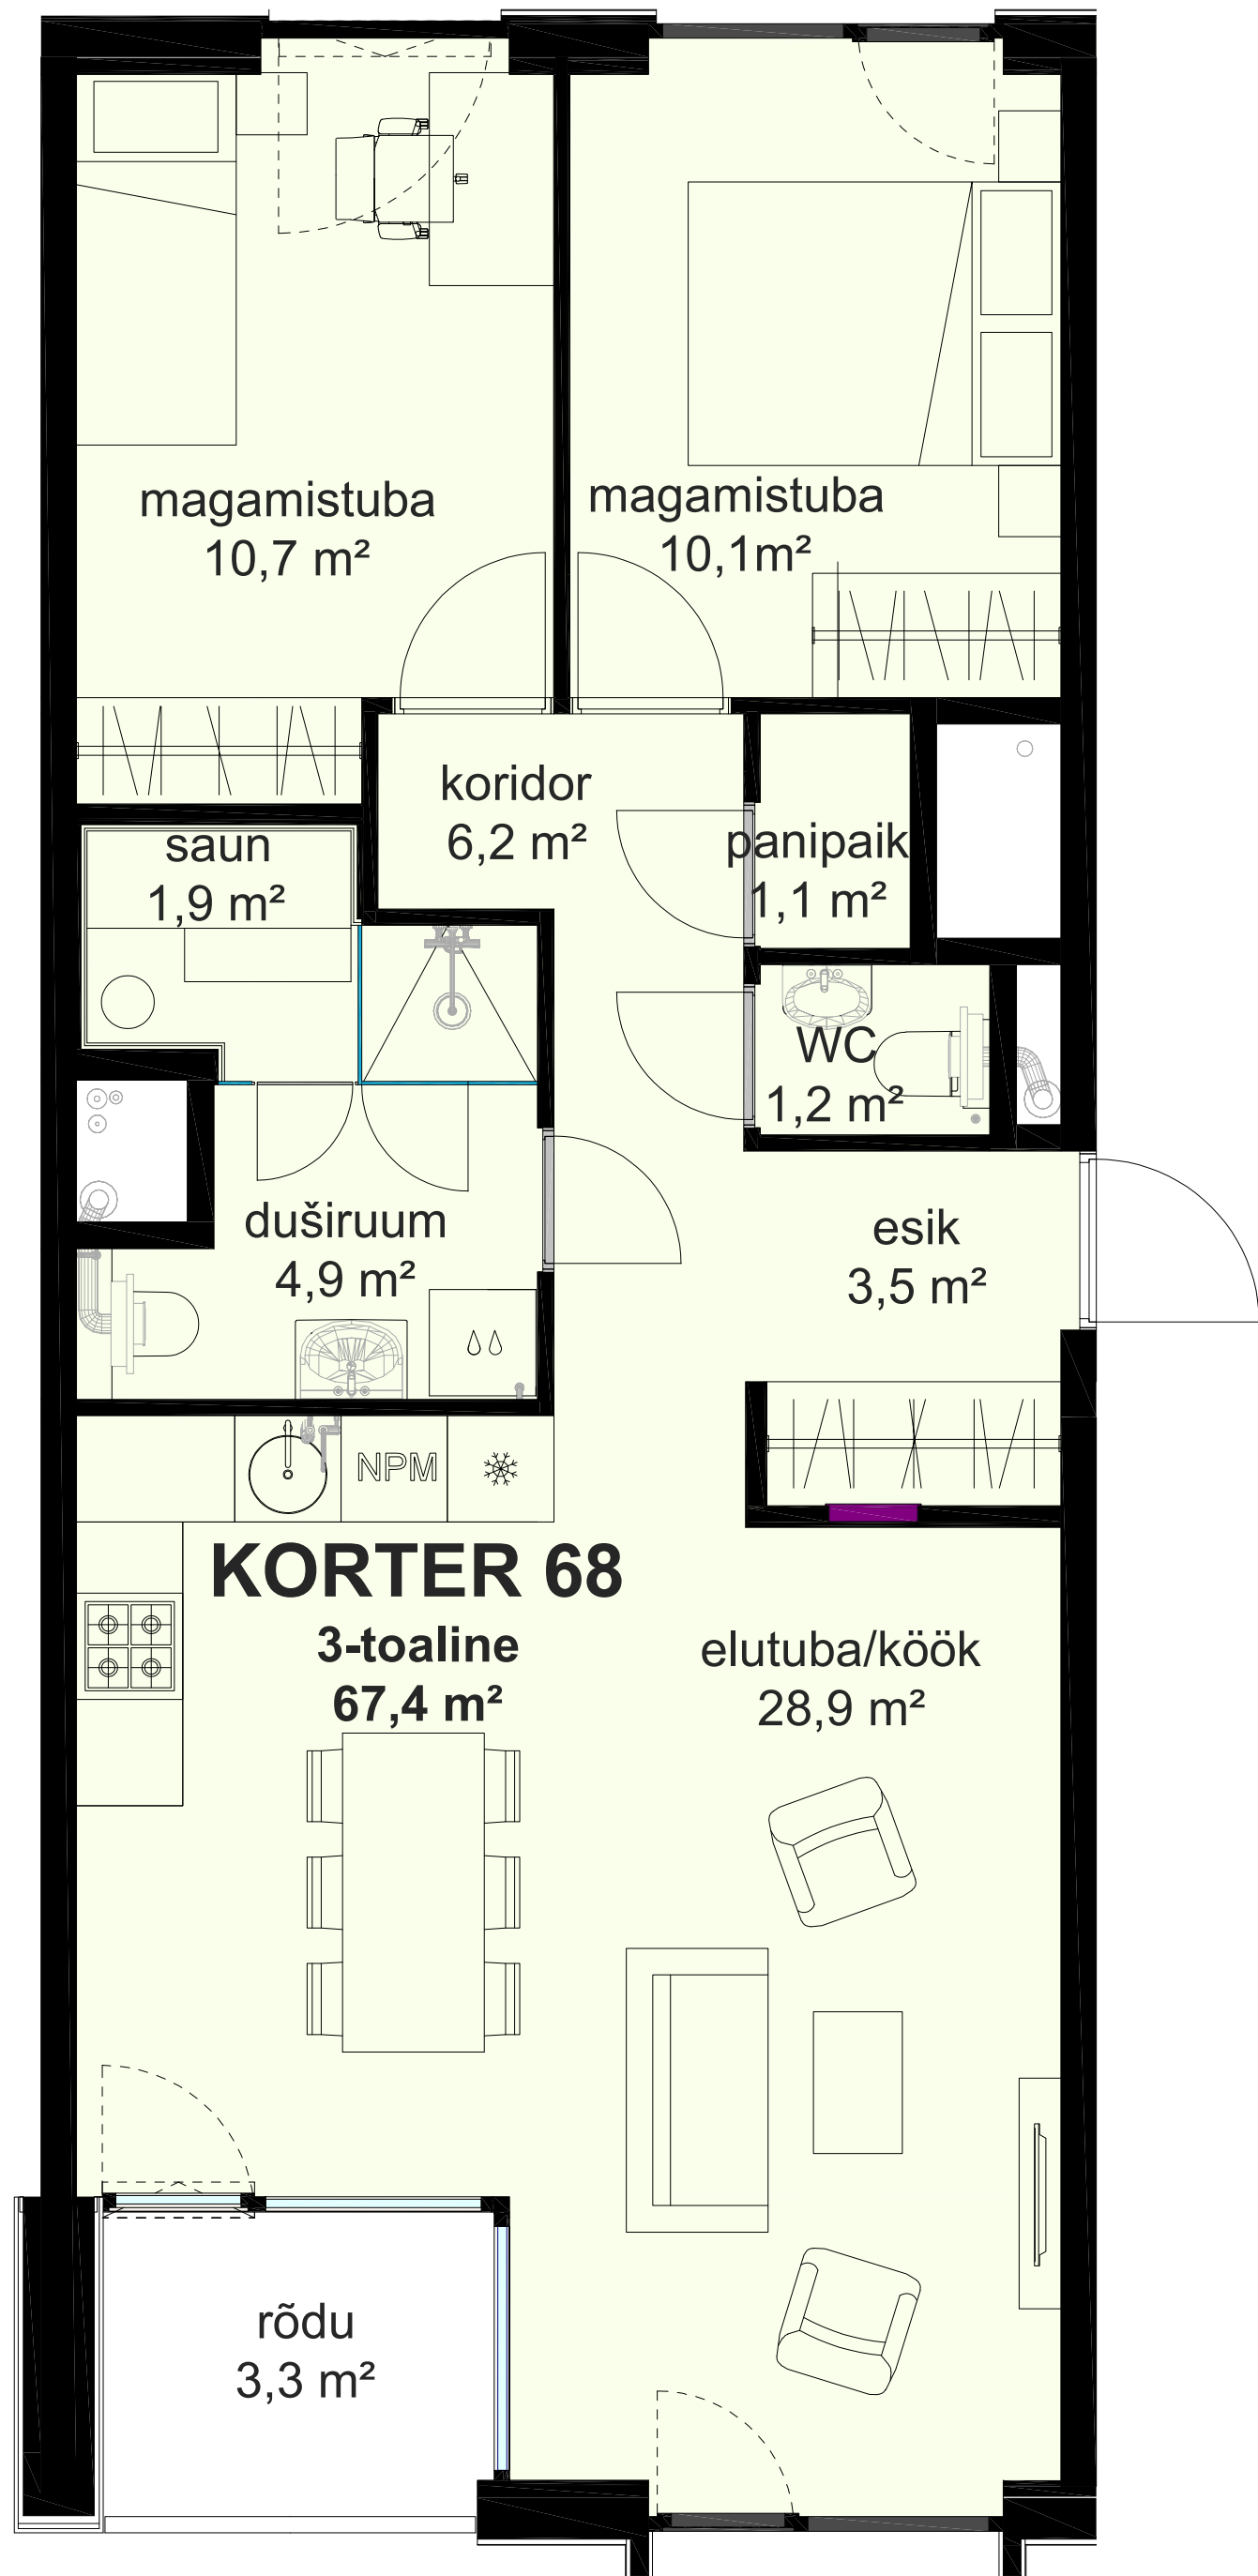

KORTER 68

ÜLDINFO

Korrus: 2
Tubade arv: 3
Korter: 67,4 m²
Rõdu: 3,3 m²
Panipaik: 2,0 m²
Pind kokku: 72,7 m²

KORRUSEPLAAN

▲
VAADE LÕUNAST