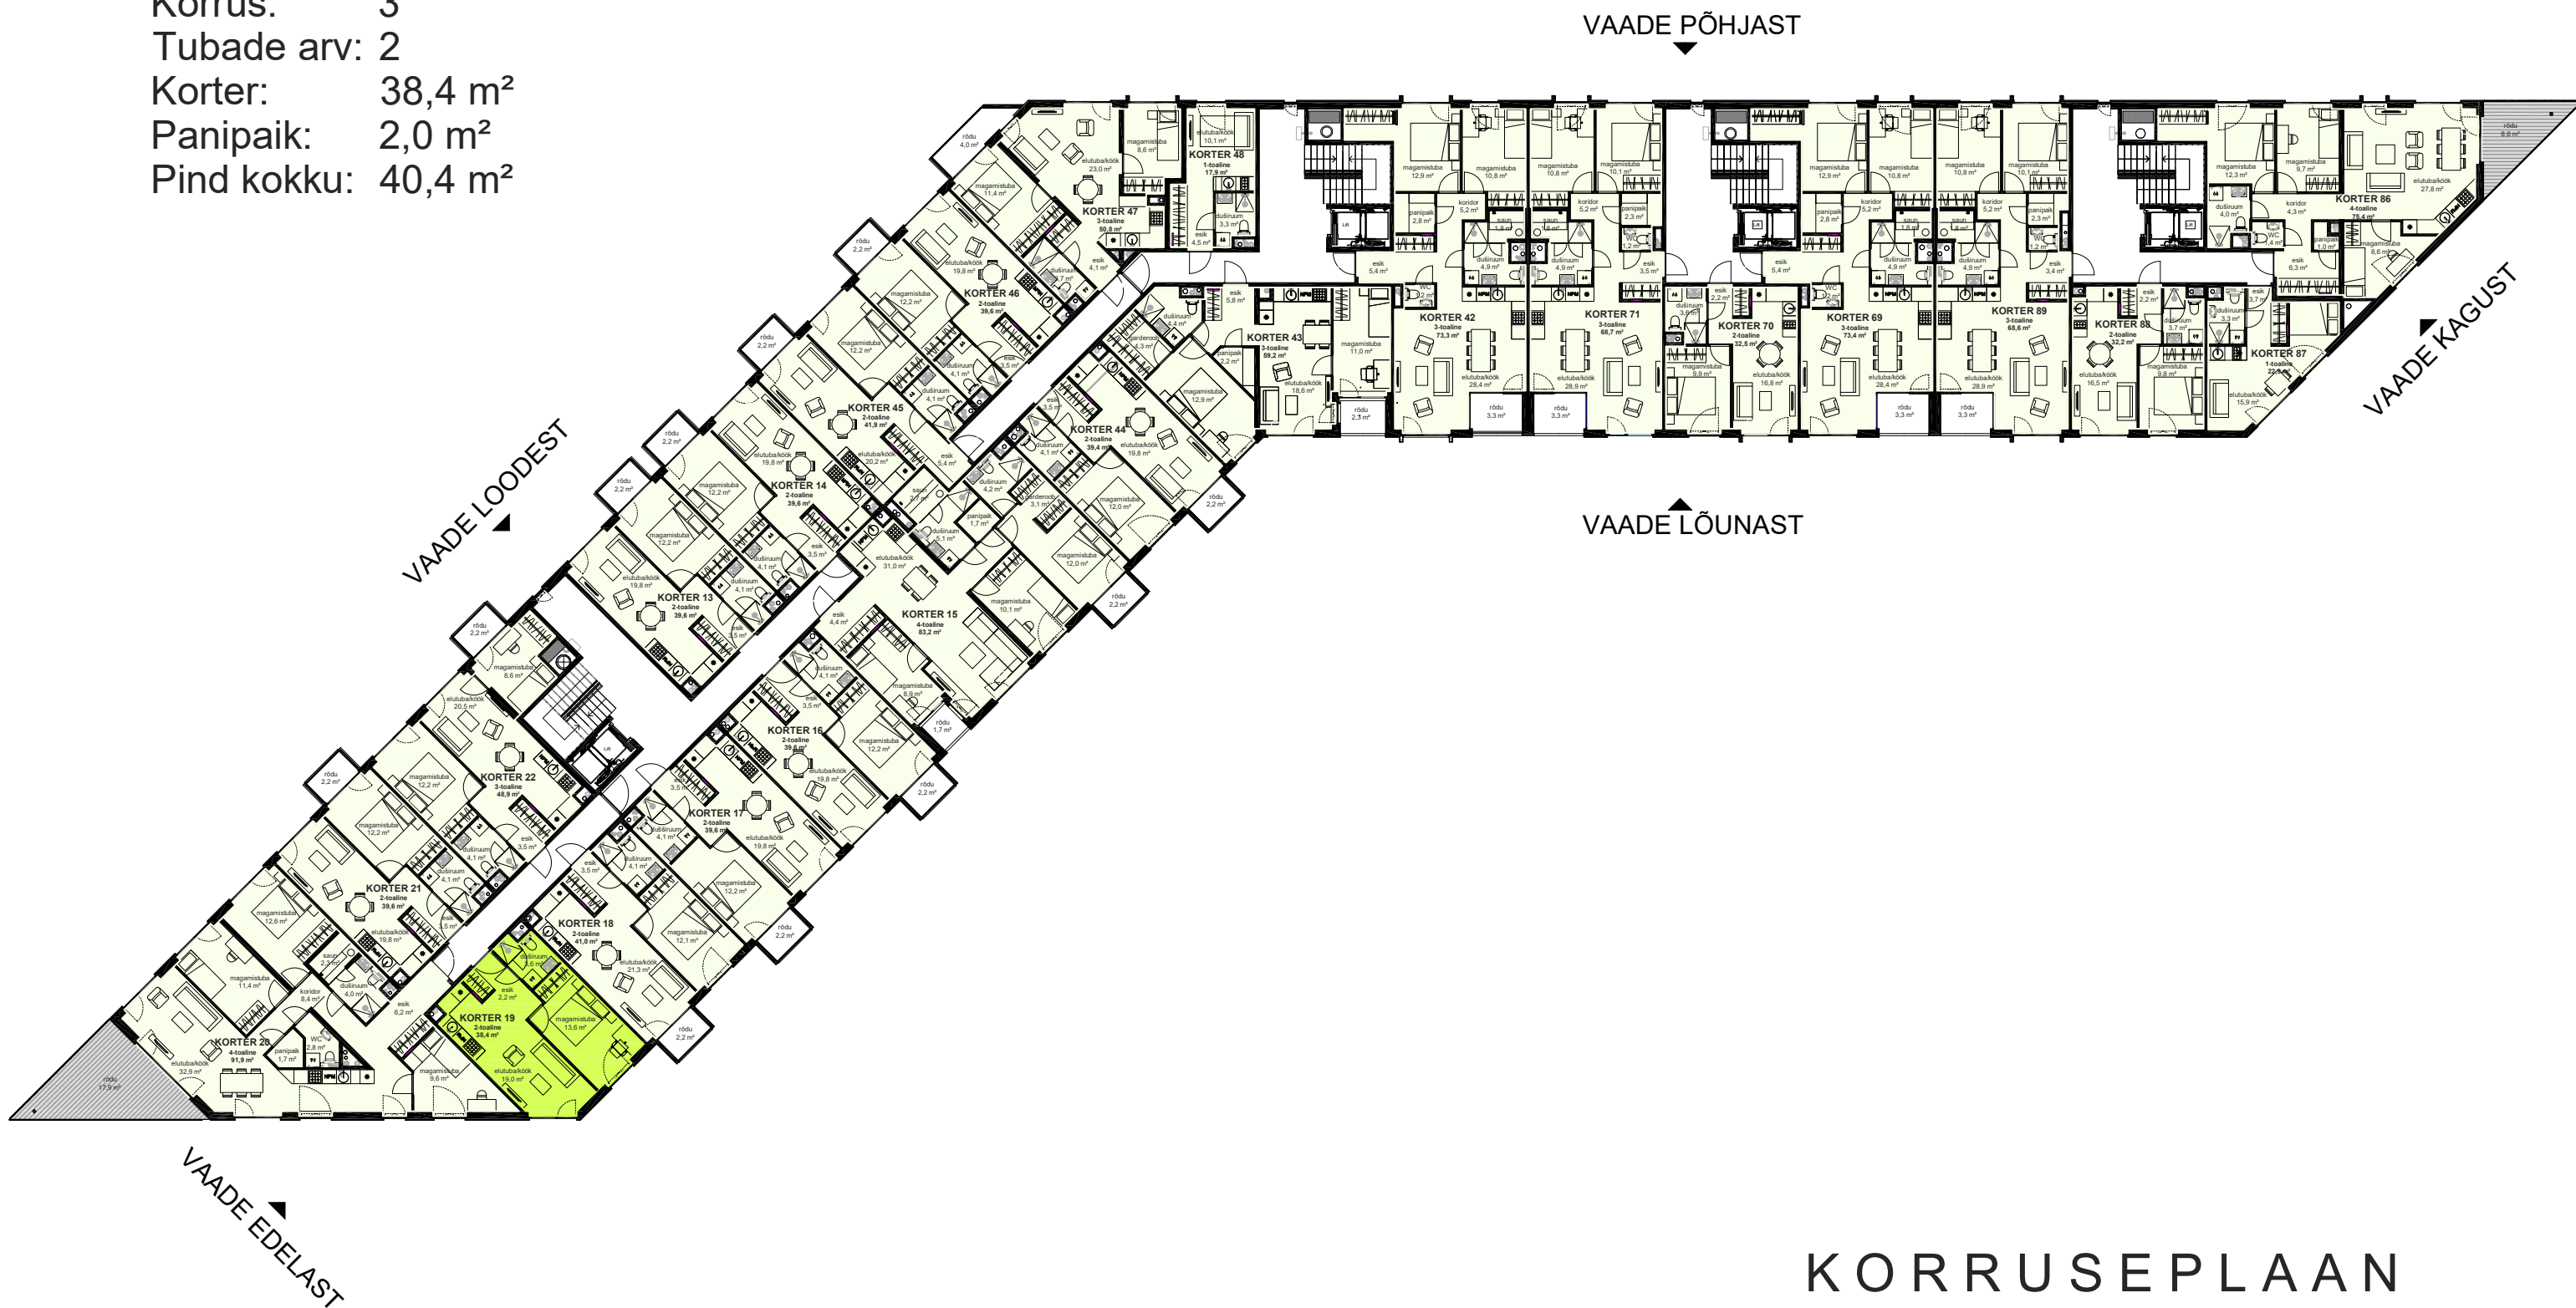

# KORTER 19

## ÜLDINFO

Korrus: 3  
Tubade arv: 2  
Korter: 38,4 m<sup>2</sup>  
Panipaik: 2,0 m<sup>2</sup>  
Pind kokku: 40,4 m<sup>2</sup>

## KORRUSEPLAAN

▲  
VAADE KAGUST