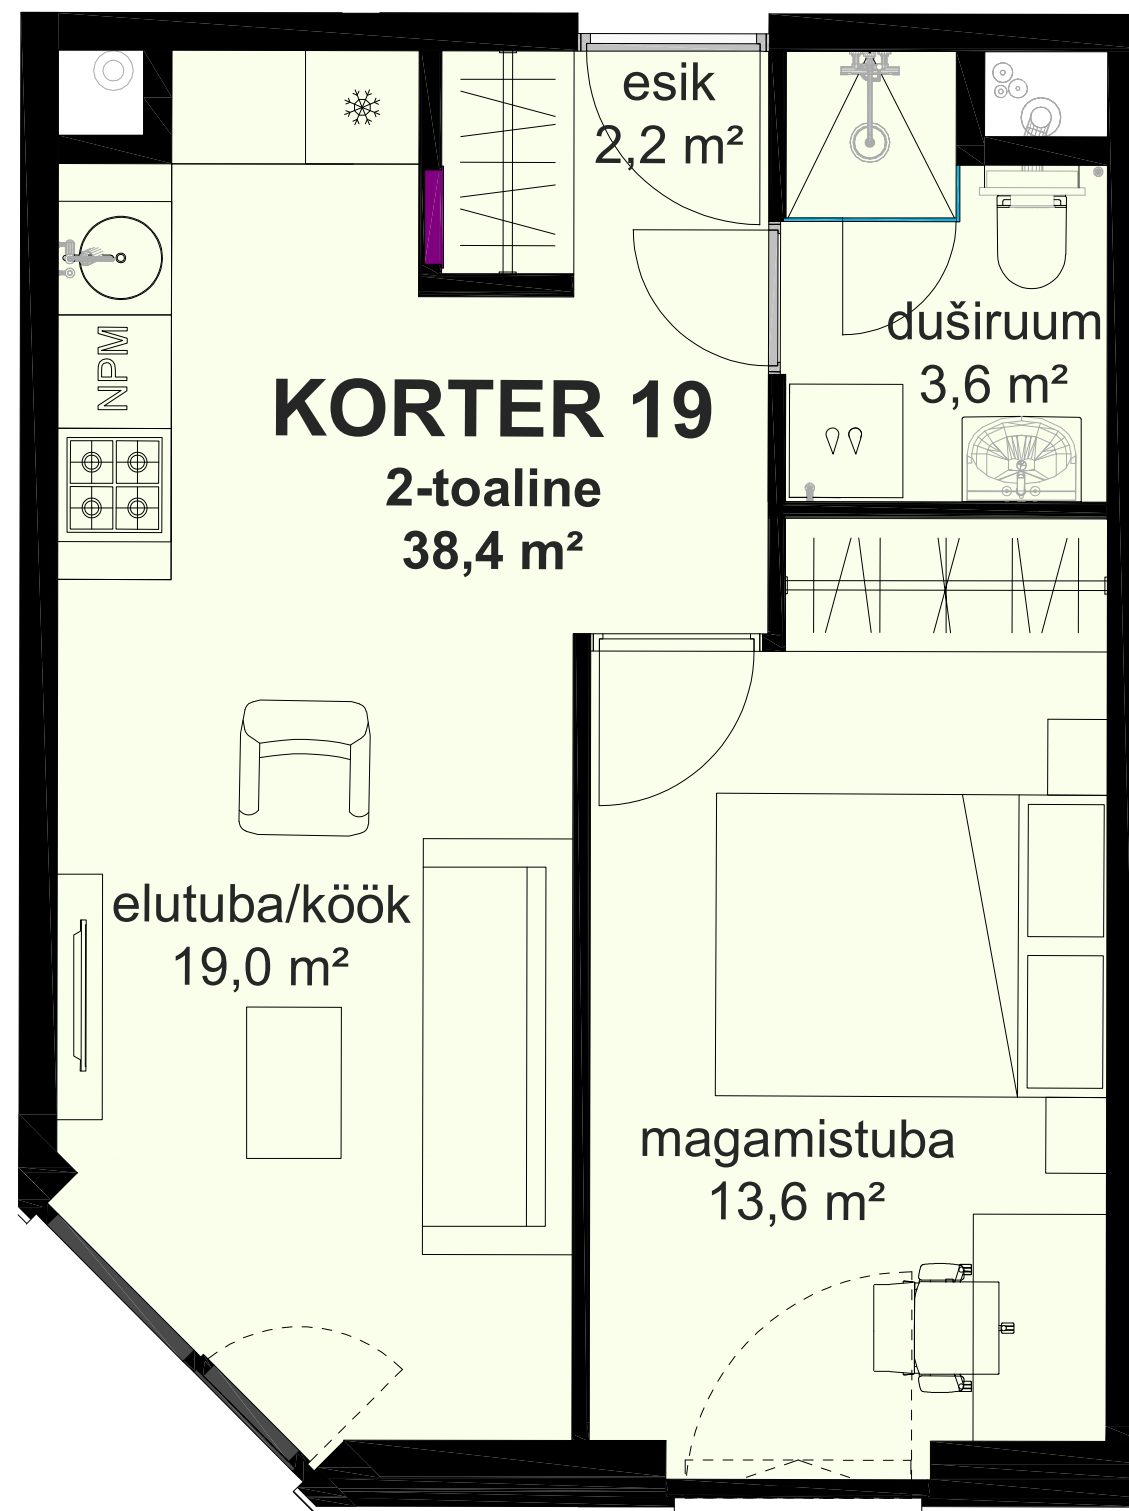

▲
VAADE KAGUST