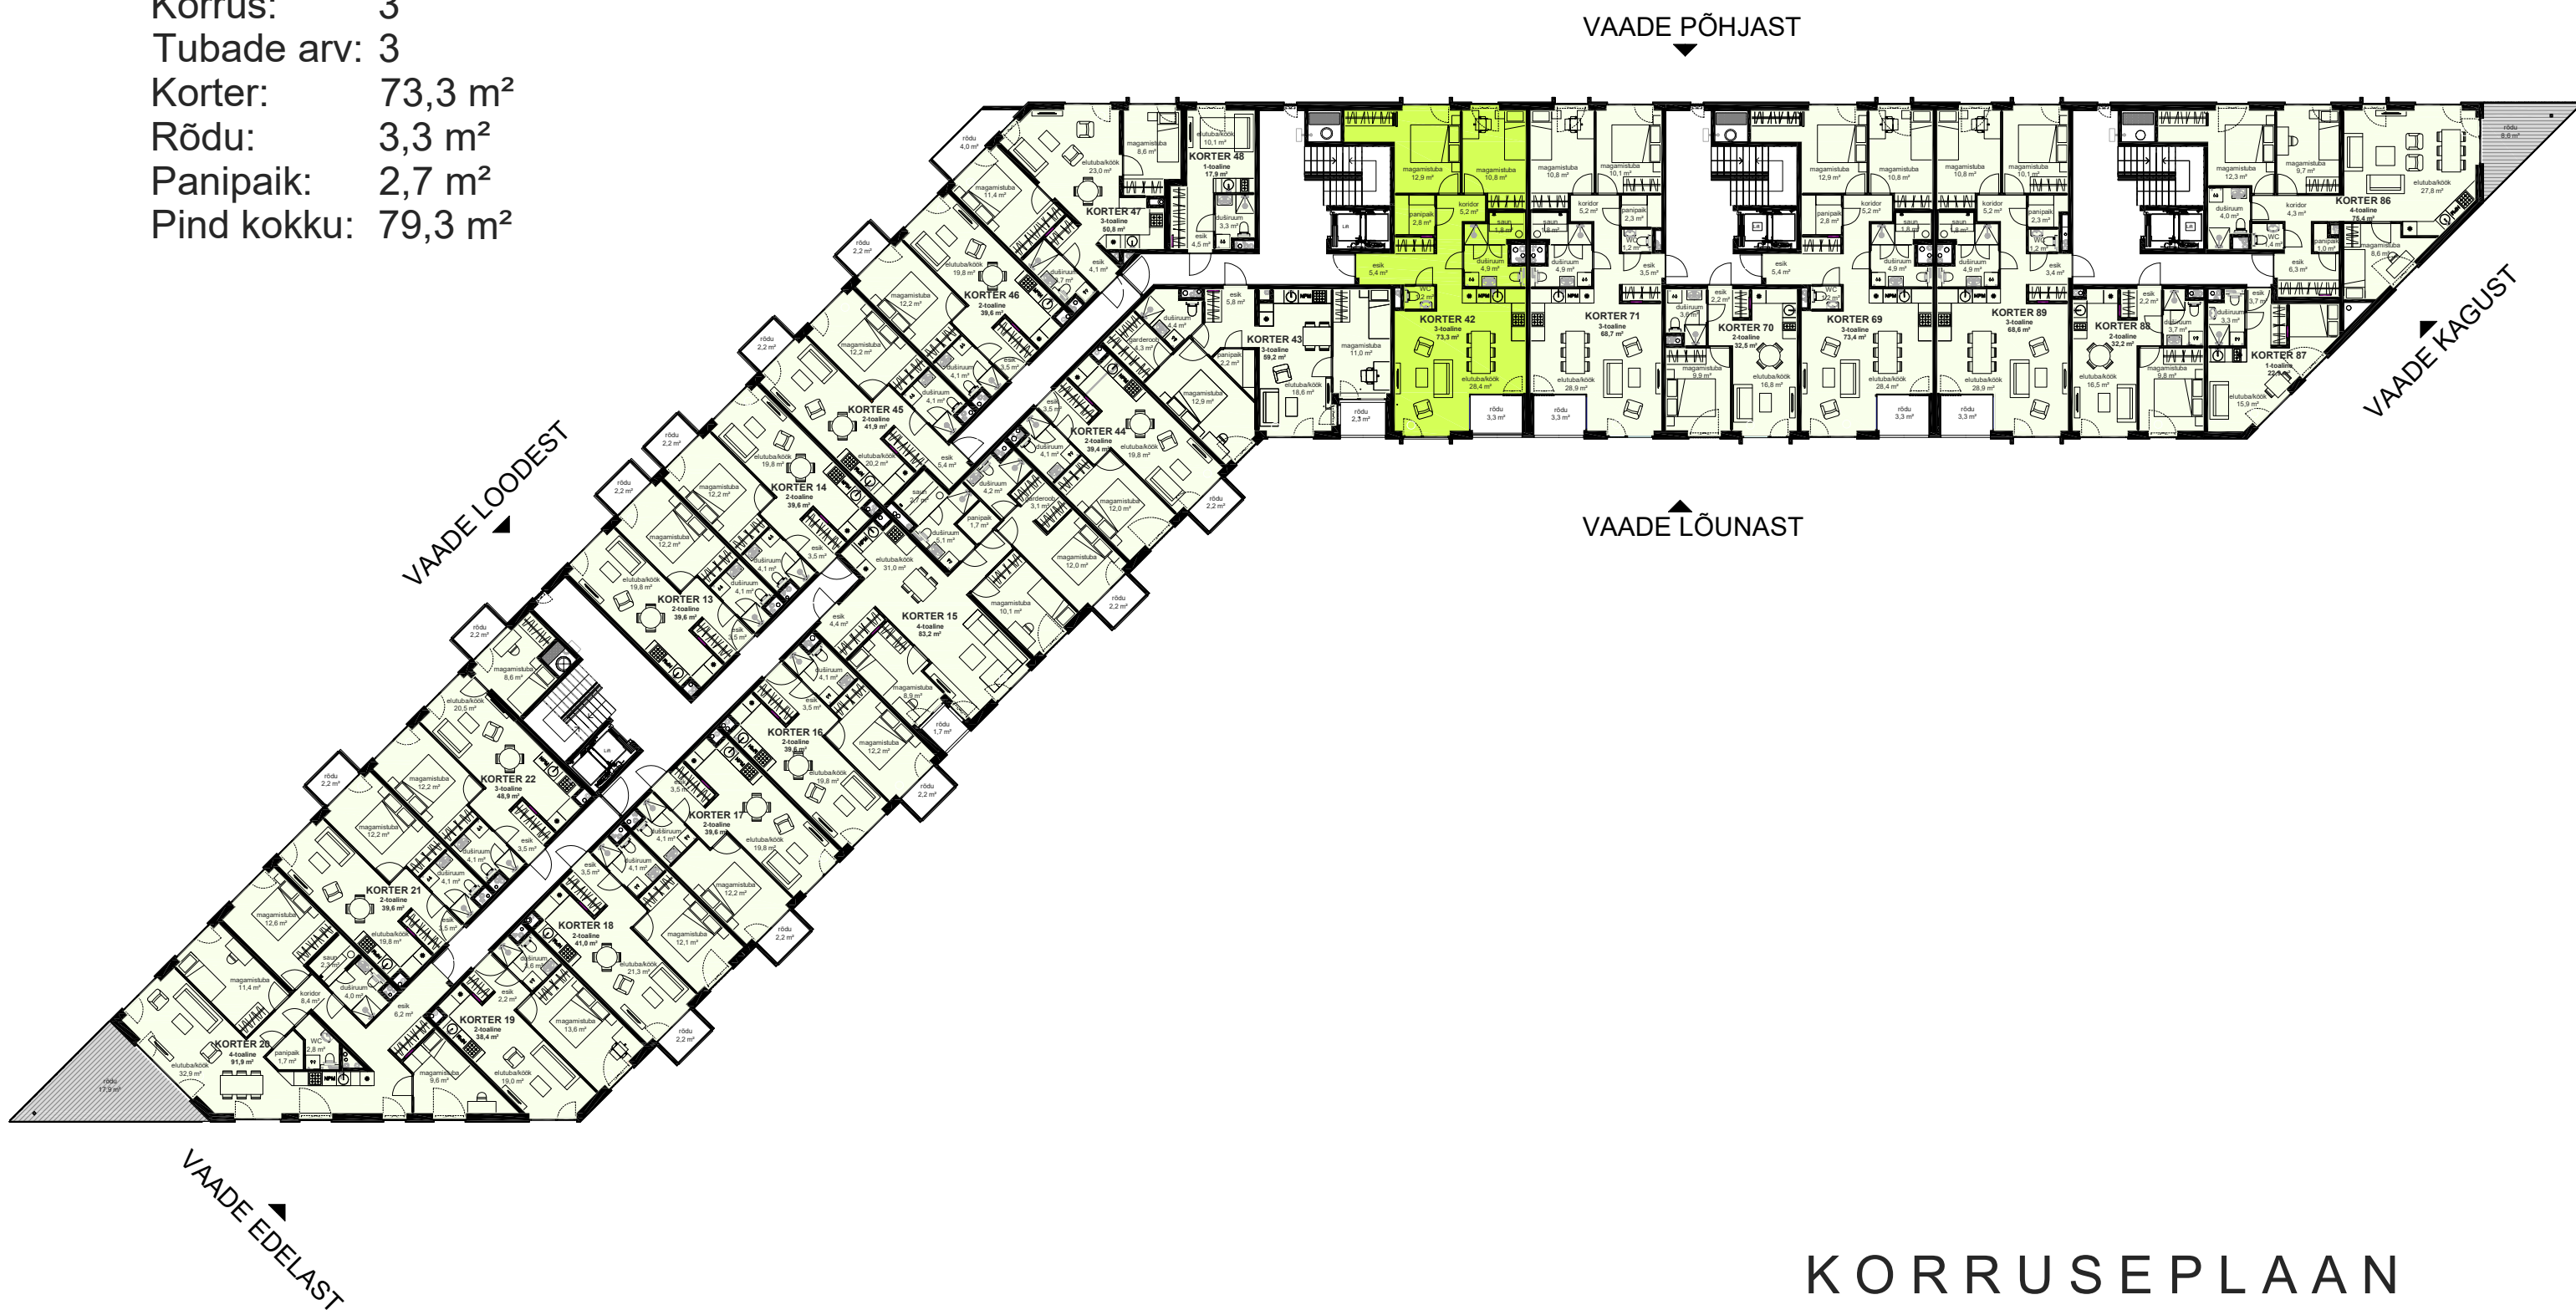

KORTER 42

ÜLDINFO

Korrus: 3
Tubade arv: 3
Korter: 73,3 m²
Rõdu: 3,3 m²
Panipaik: 2,7 m²
Pind kokku: 79,3 m²

KORRUSEPLAAN

VAADE LÕUNAST