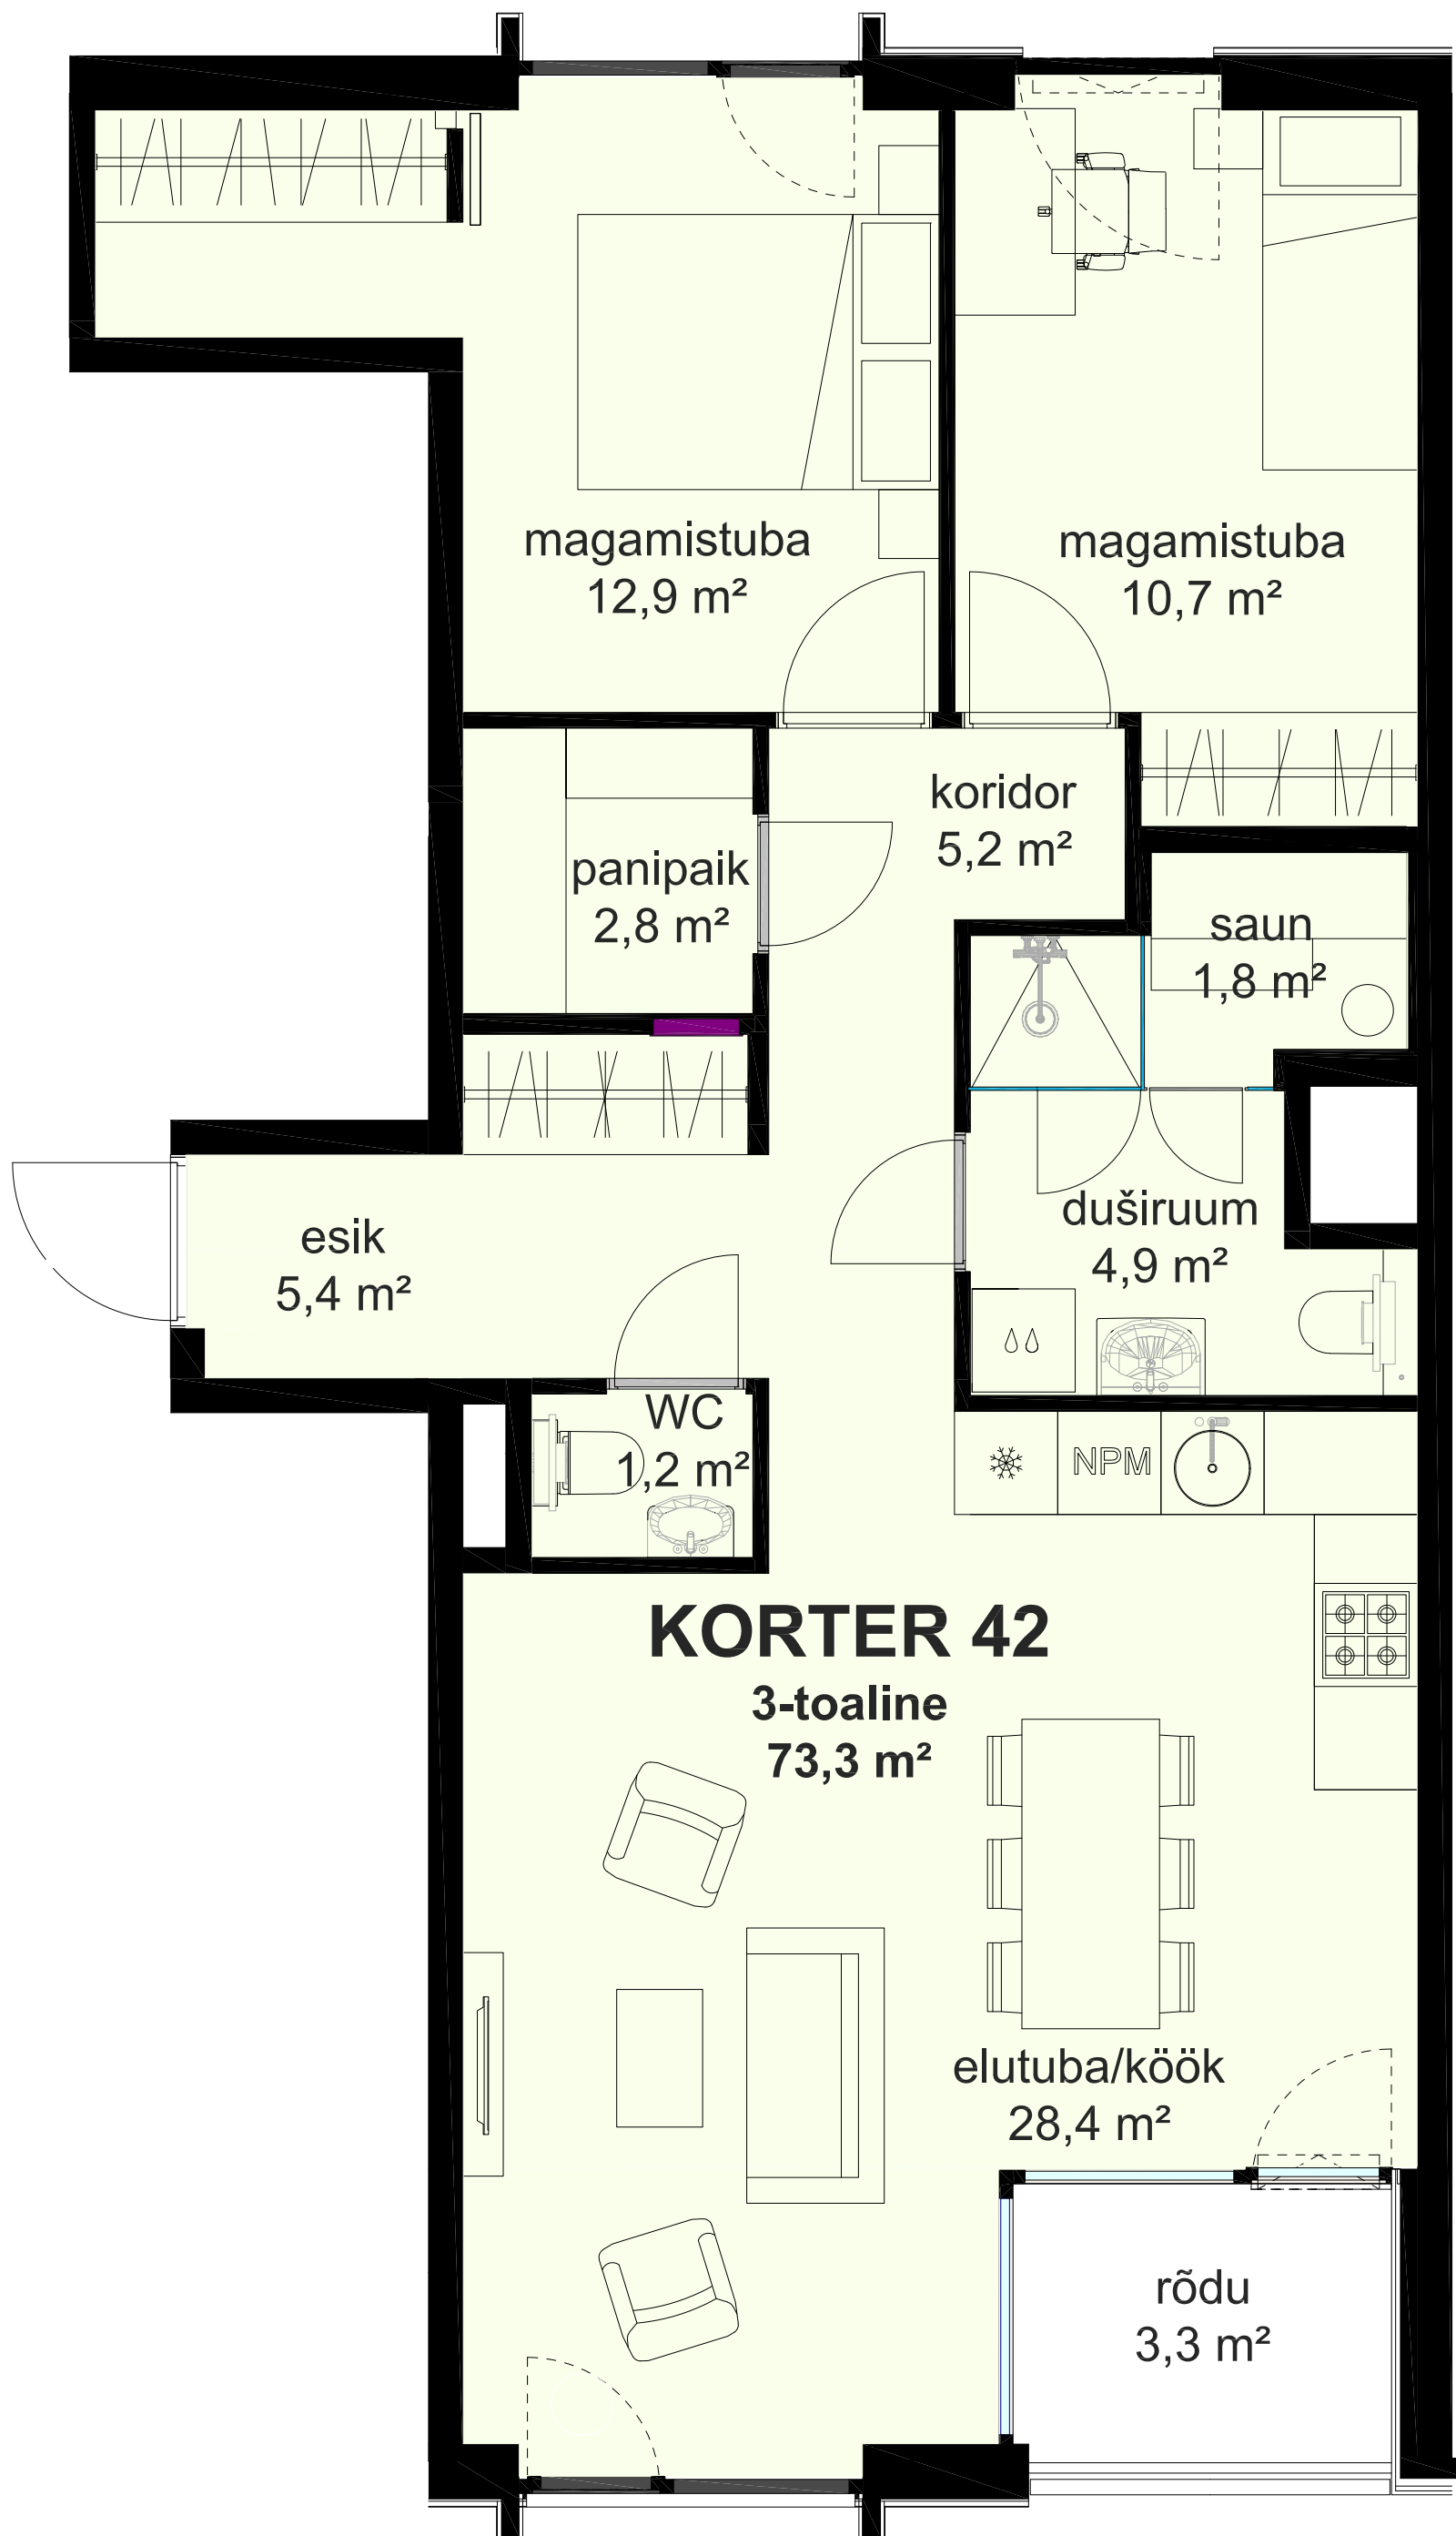

KORTER 42

ÜLDINFO

Korrus: 3
Tubade arv: 3
Korter: 73,3 m²
Rõdu: 3,3 m²
Panipaik: 2,7 m²
Pind kokku: 79,3 m²

KORRUSEPLAAN

VAADE LÕUNAST