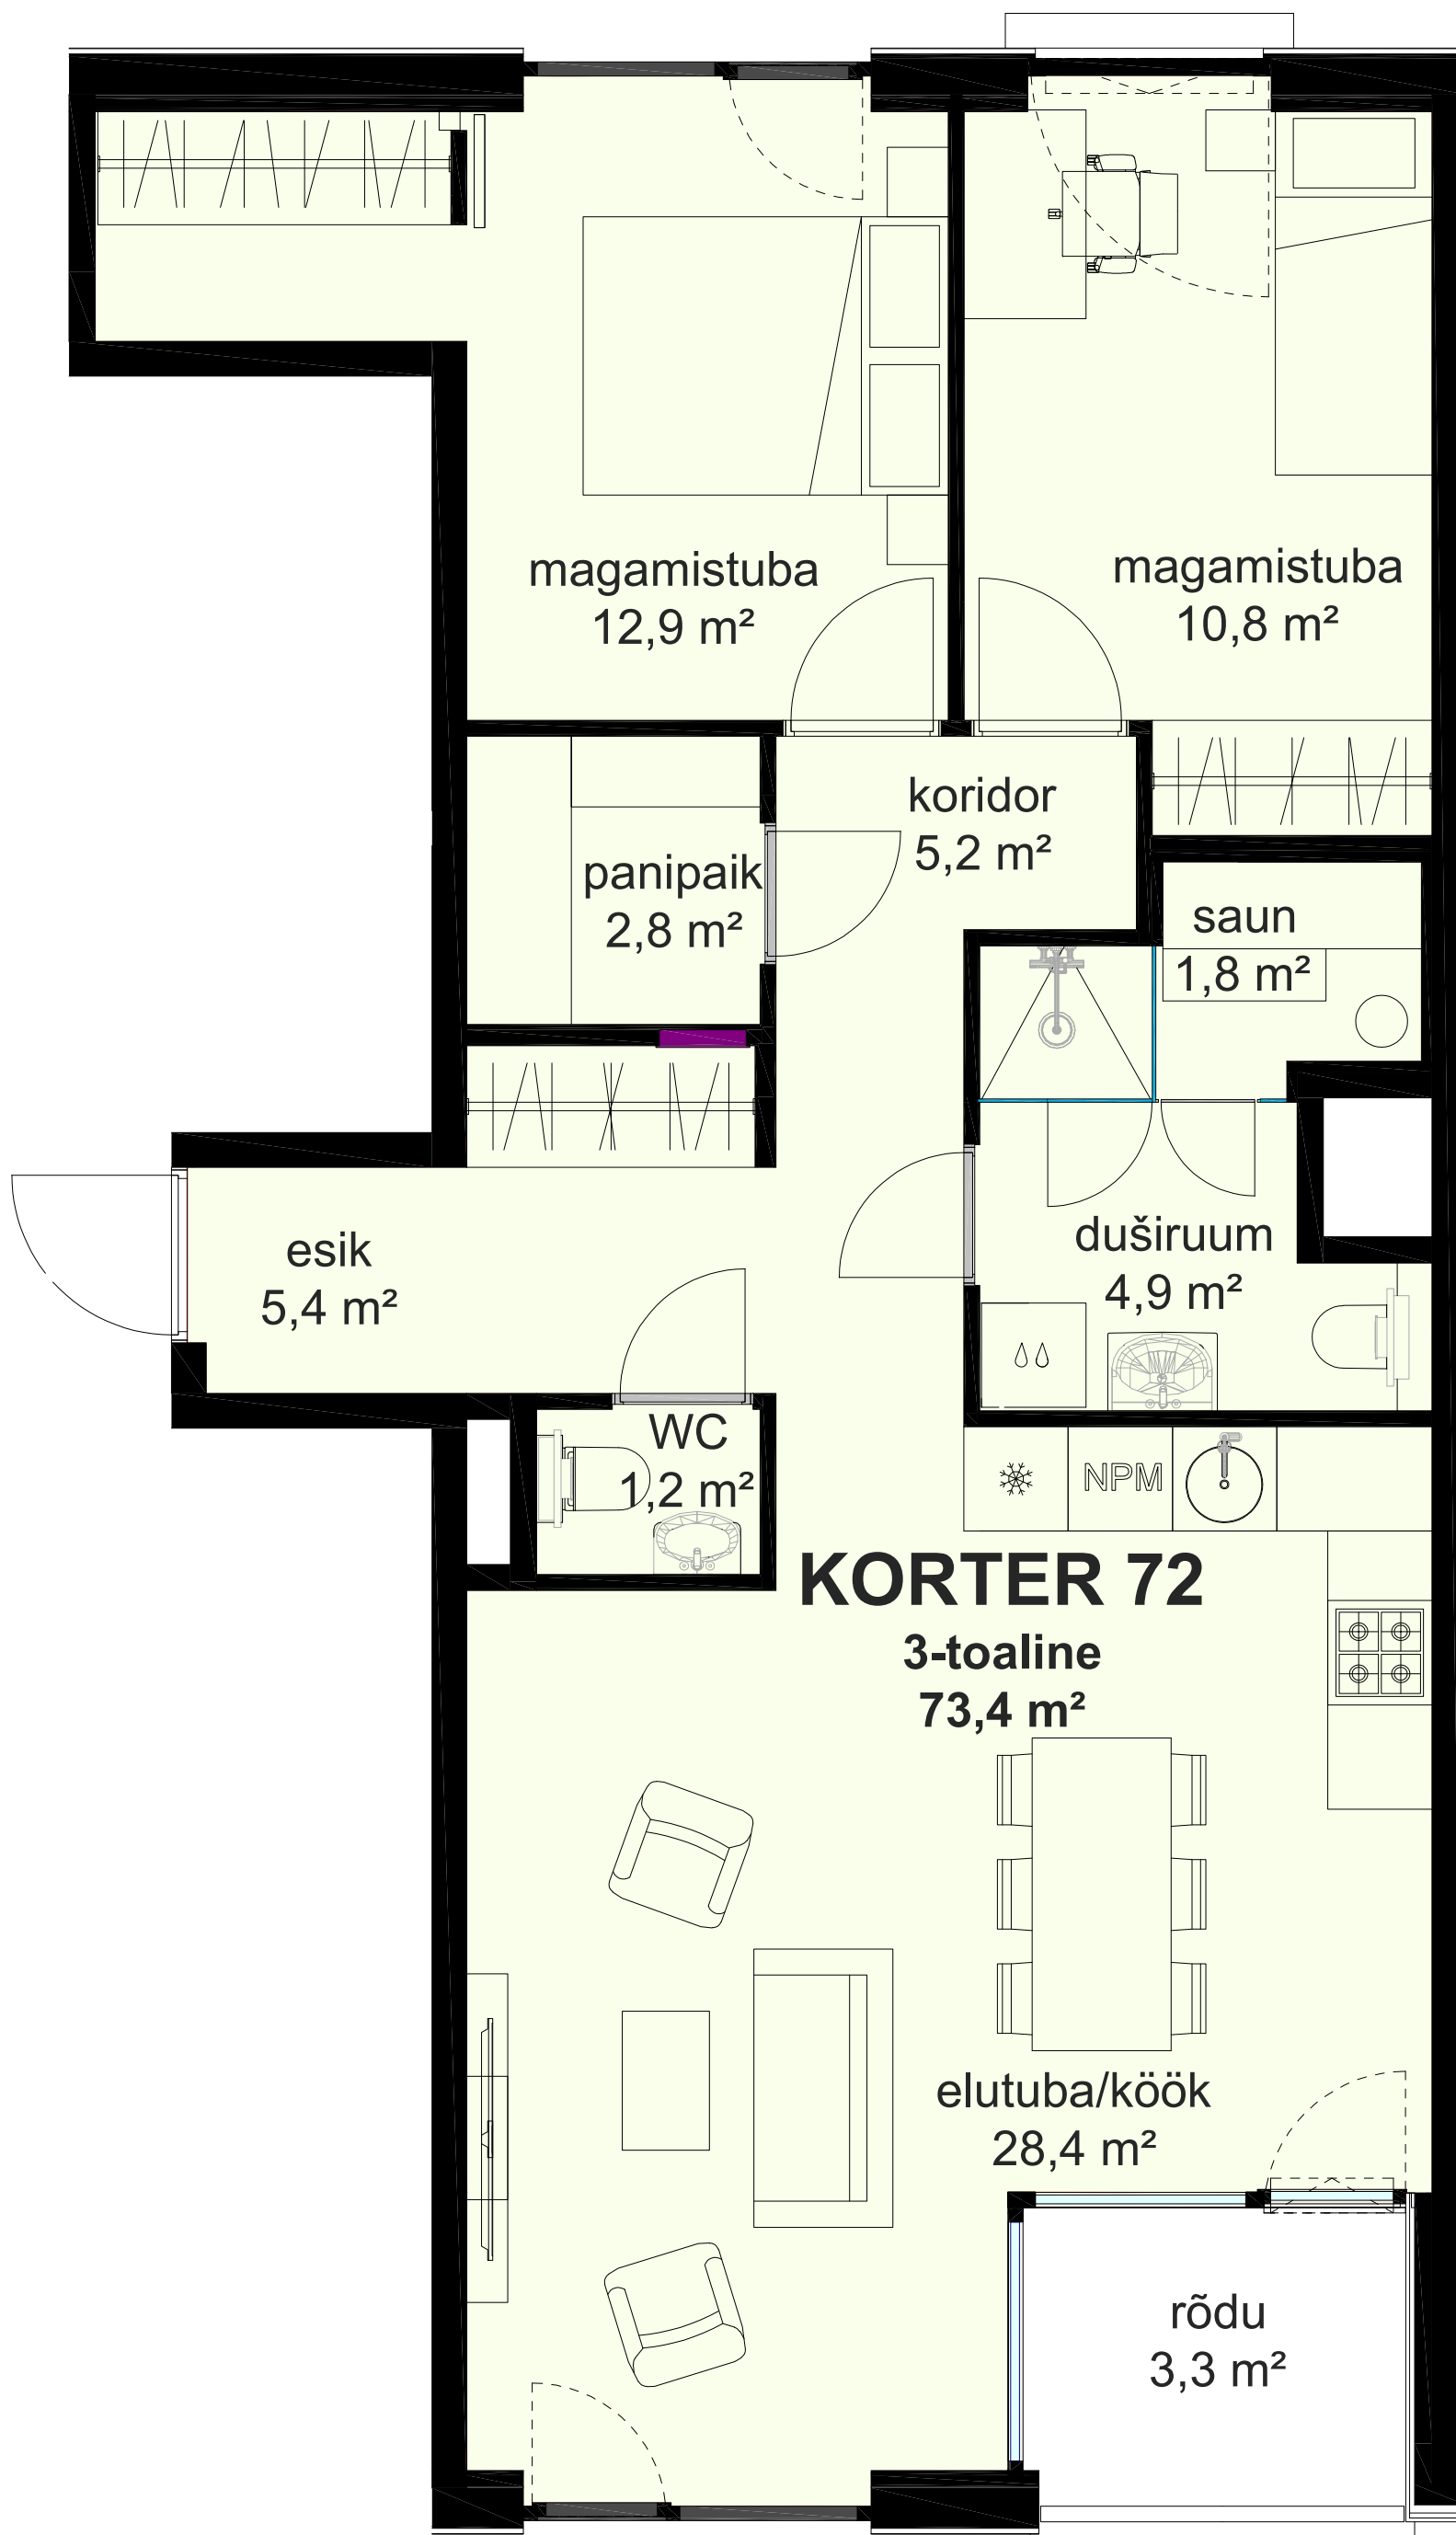

KORTER 72

ÜLDINFO

Korrus: 4
Tubade arv: 3
Korter: 73,4 m²
Rõdu: 3,3 m²
Panipaik: 2,3 m²
Pind kokku: 79,0 m²

KORRUSEPLAAN

KORTER 72

3-toaline
73,4 m²

elutuba/köök
28,4 m²

rõdu
3,3 m²

magamistuba
12,9 m²

magamistuba
10,8 m²

koridor
5,2 m²

panipaik
2,8 m²

saun
1,8 m²

duširuum
4,9 m²

esik
5,4 m²

WC
1,2 m²

VAADE LÕUNAST