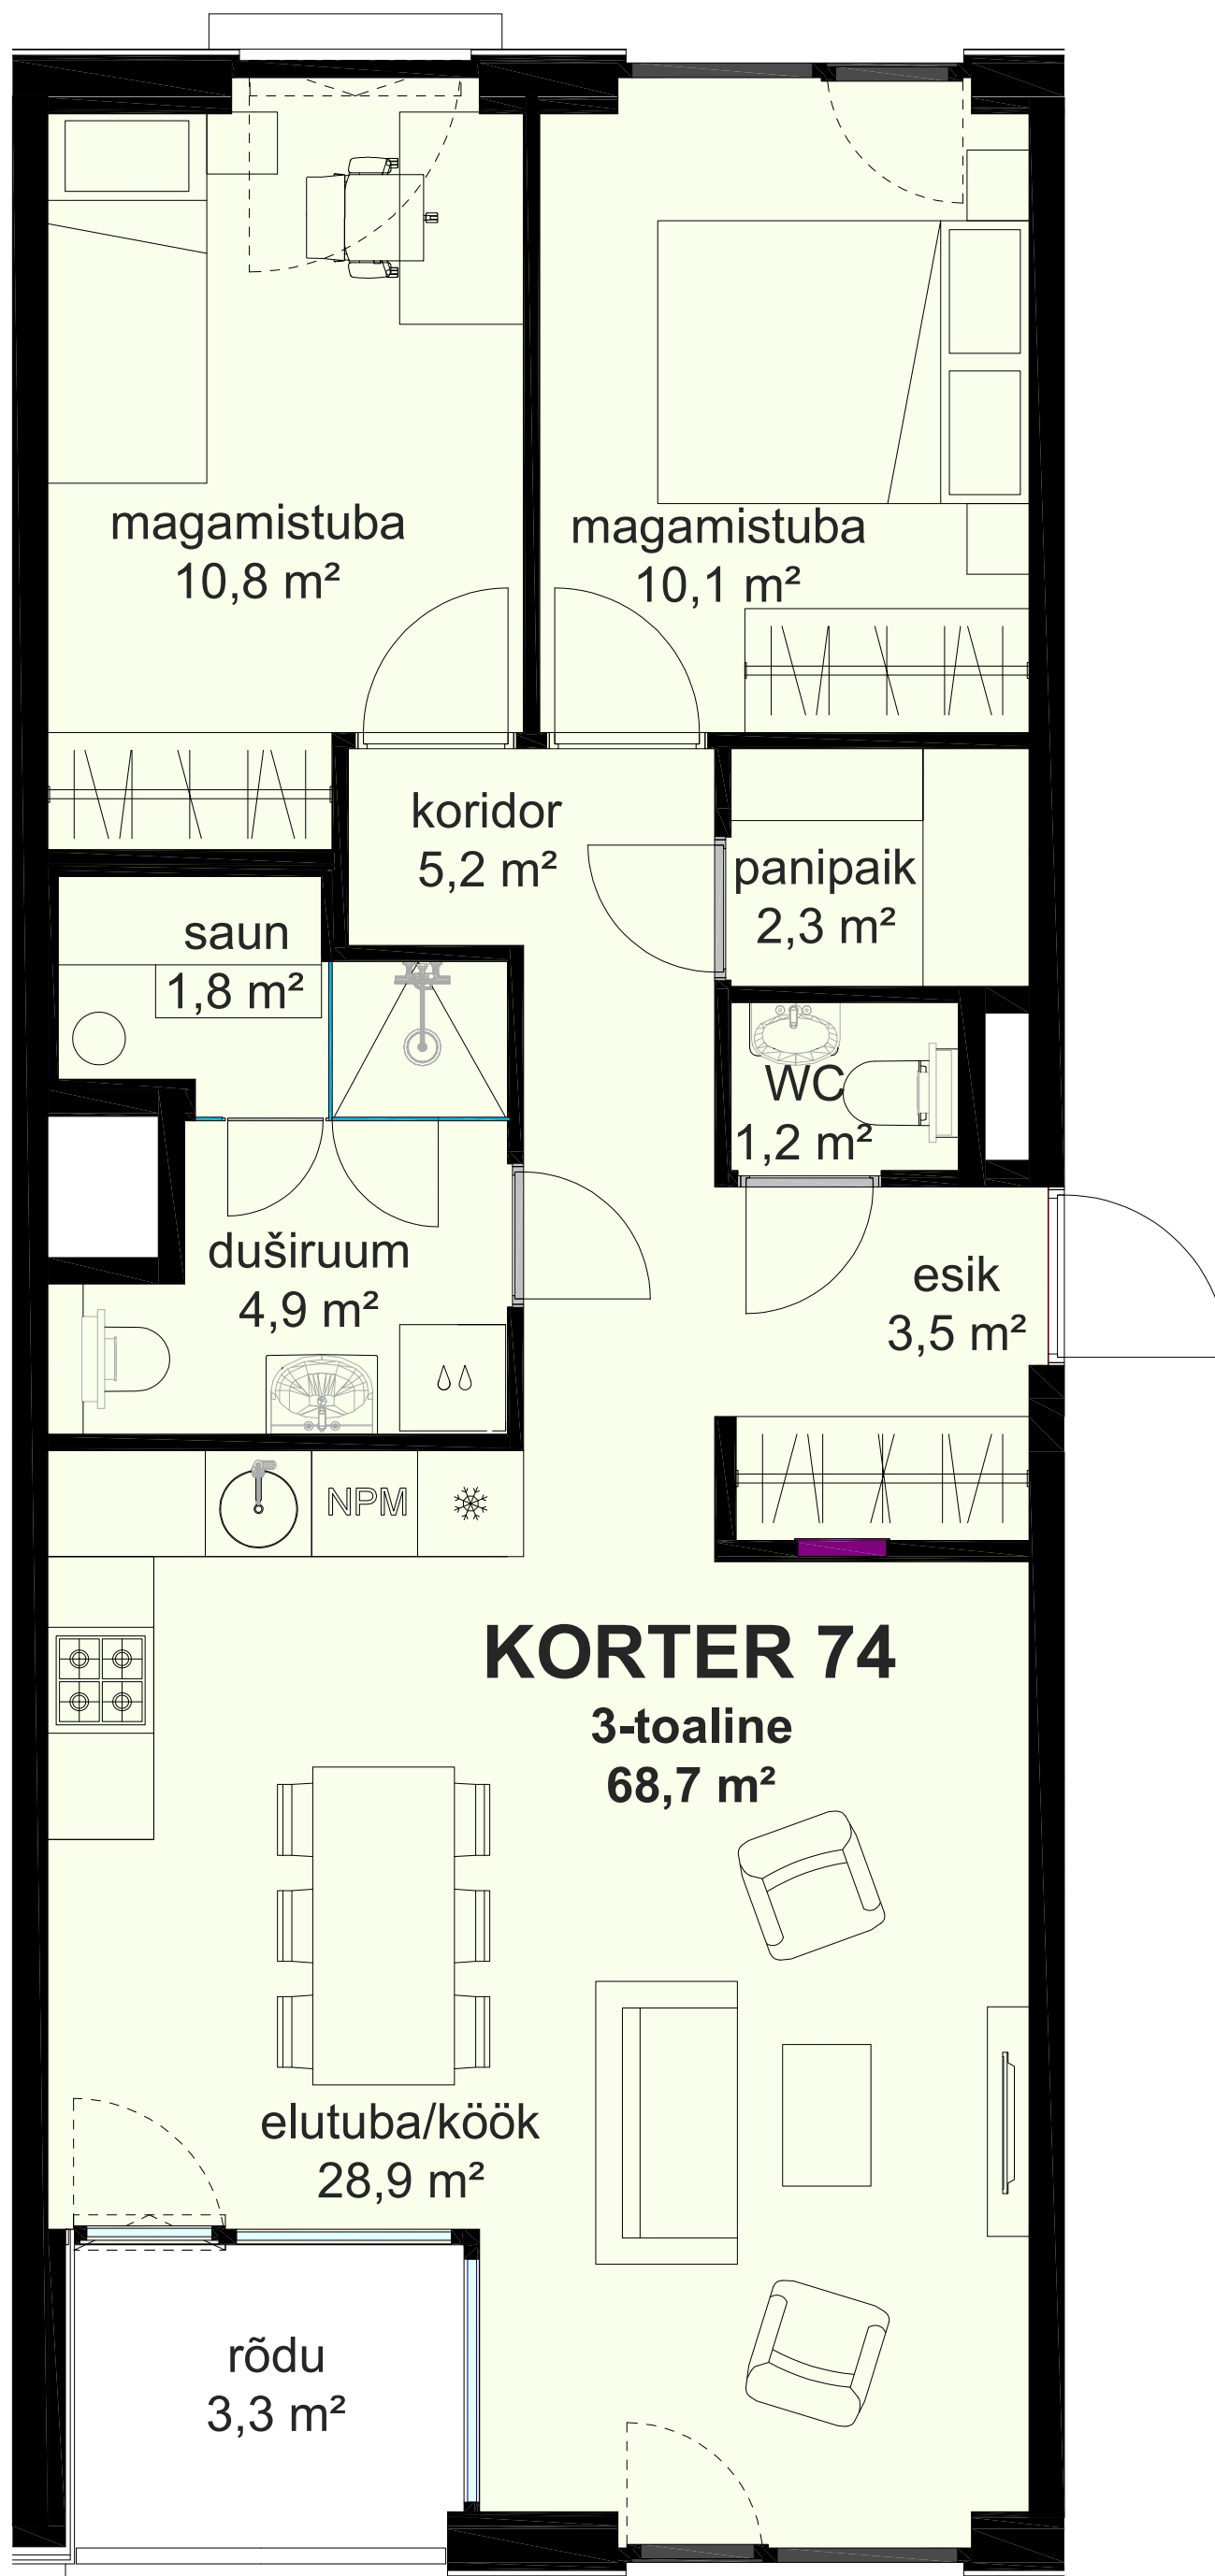

KORTER 74

ÜLDINFO

Korrus: 4
Tubade arv: 3
Korter: 68,7 m²
Rõdu: 3,3 m²
Panipaik: 2,0 m²
Pind kokku: 74,0 m²

KORRUSEPLAAN

▲
VAADE LÕUNAST