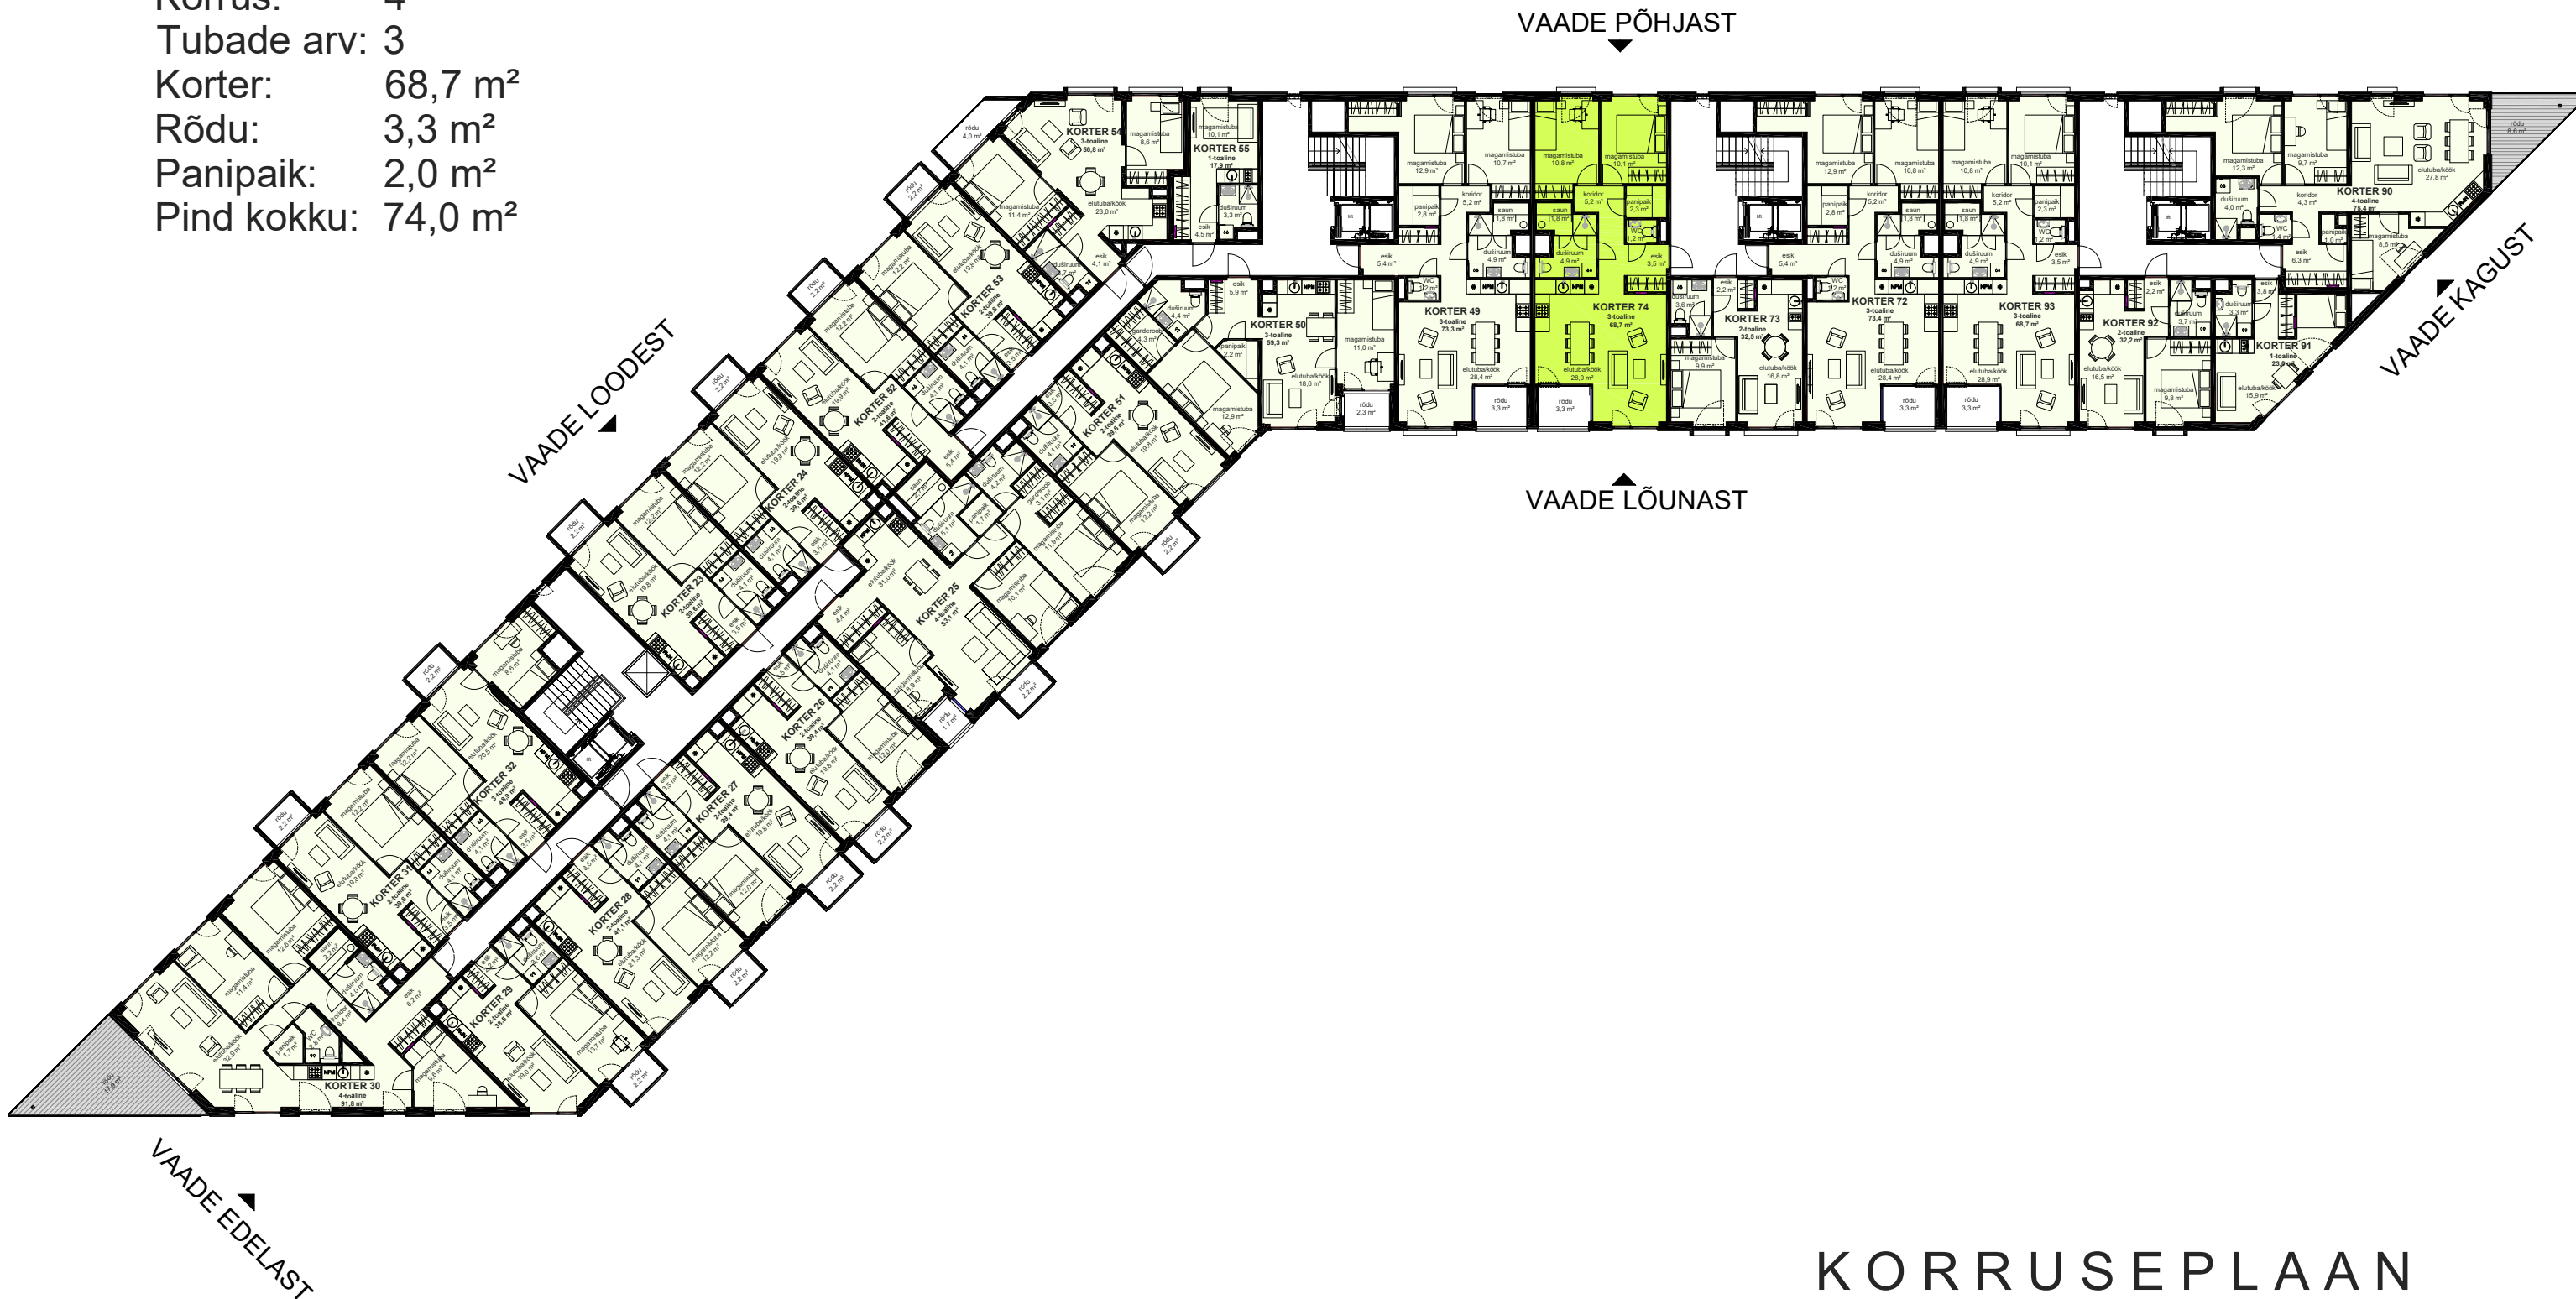

KORTER 74

ÜLDINFO

Korrus: 4
Tubade arv: 3
Korter: 68,7 m²
Rõdu: 3,3 m²
Panipaik: 2,0 m²
Pind kokku: 74,0 m²

KORRUSEPLAAN

▲
VAADE LÕUNAST