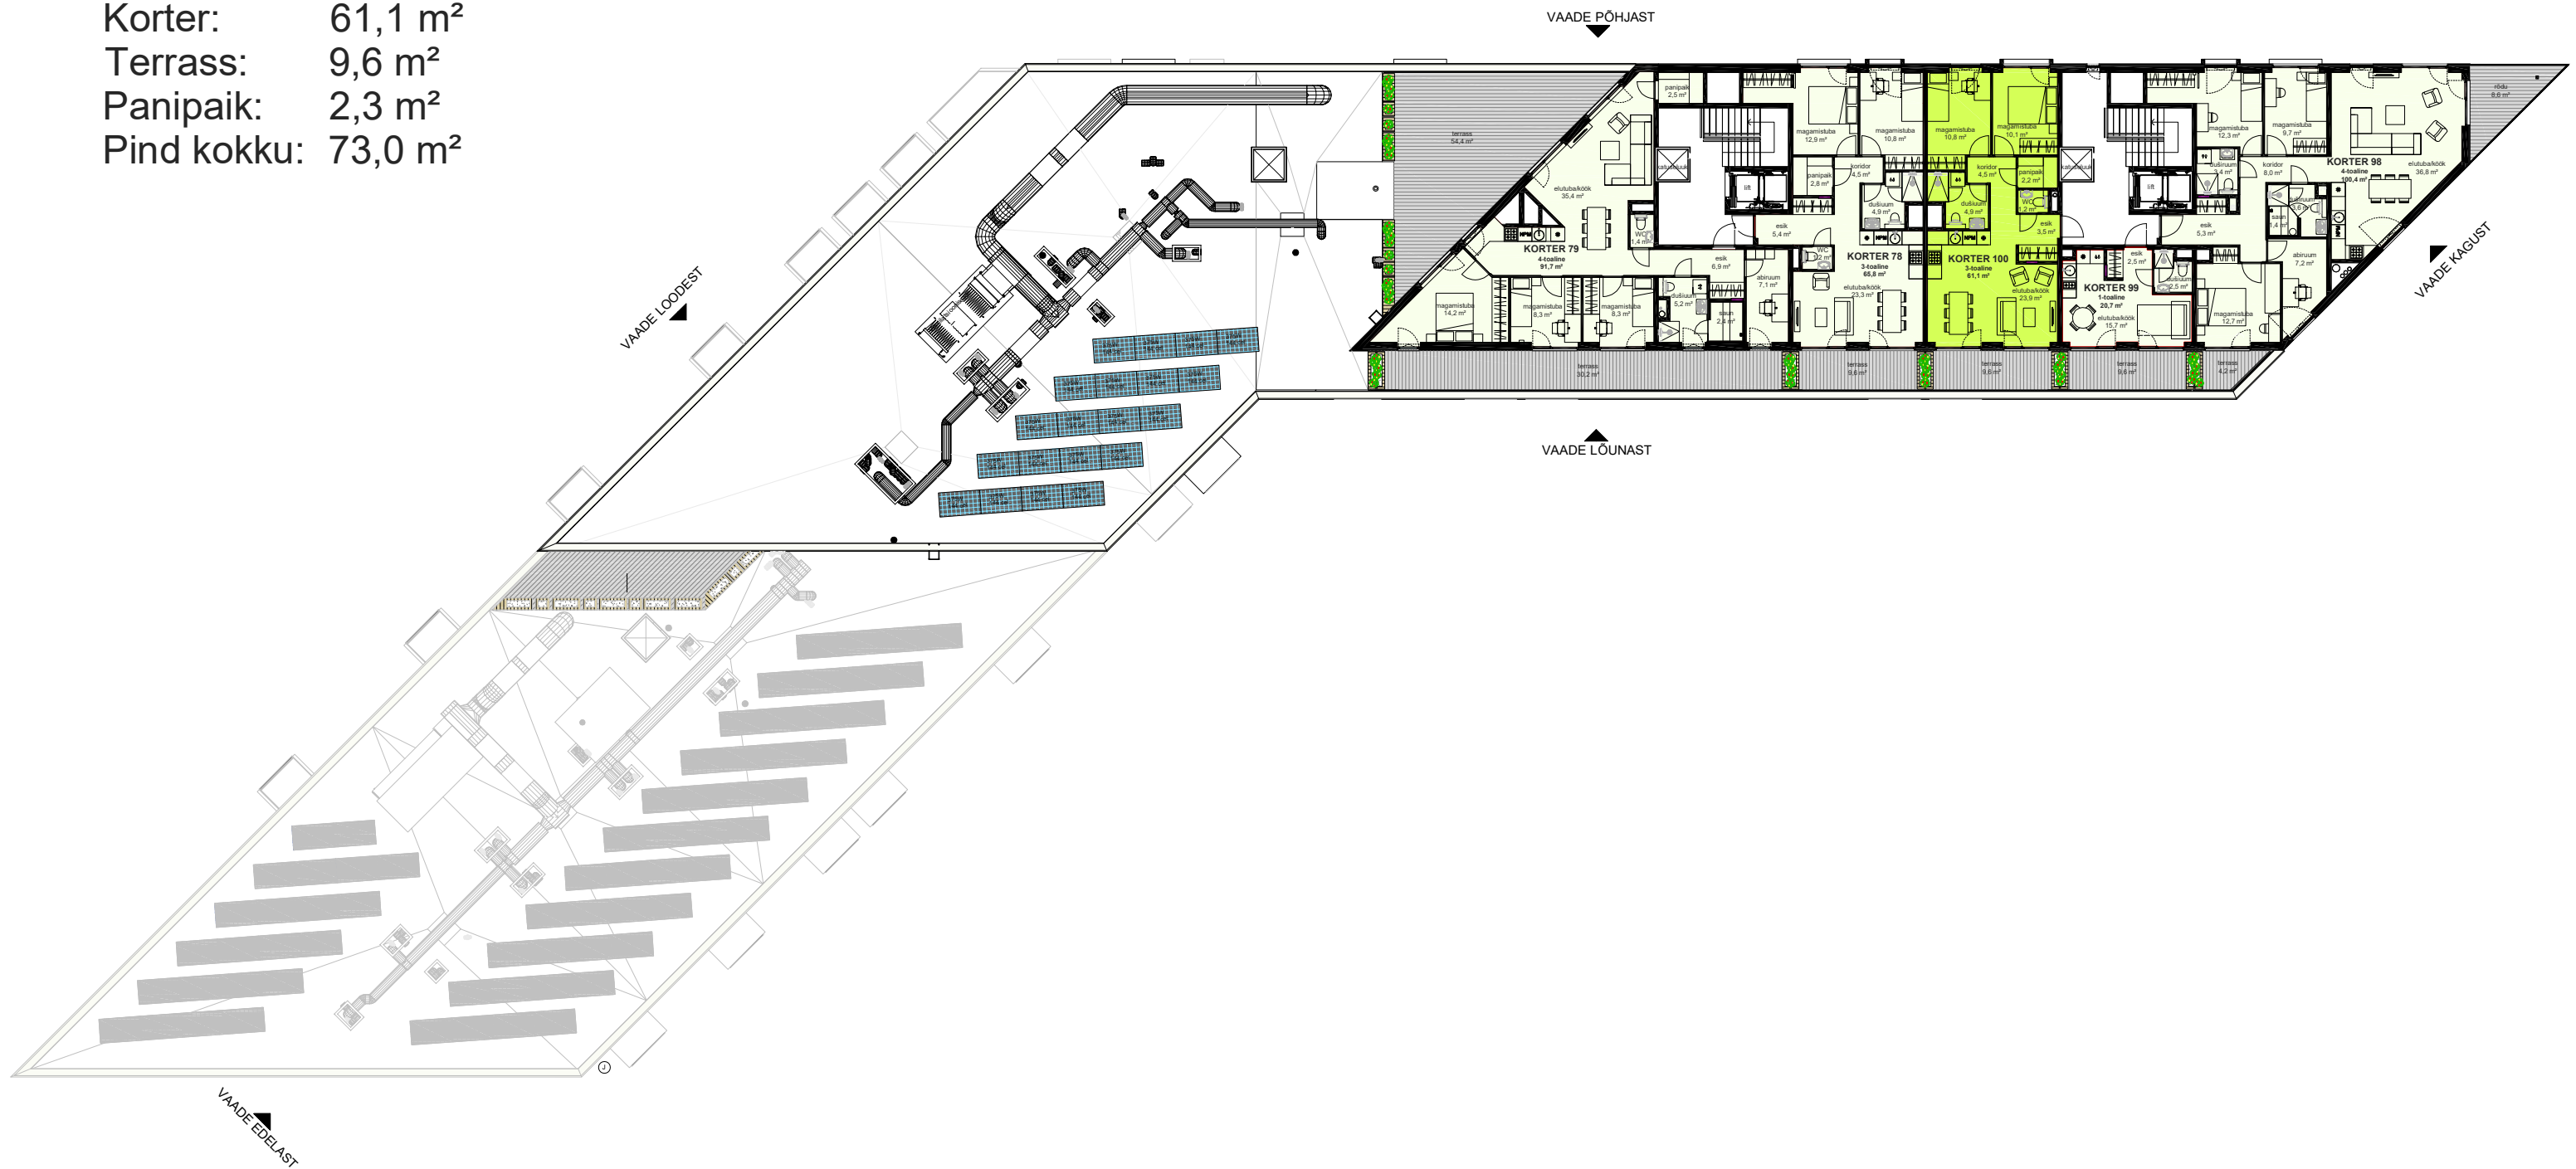

KORTER 100

ÜLDINFO

Korrus: 6
Tubade arv: 3
Korter: 61,1 m²
Terrass: 9,6 m²
Panipaik: 2,3 m²
Pind kokku: 73,0 m²

KORRUSEPLAAN

▲
VAADE LÕUNAST