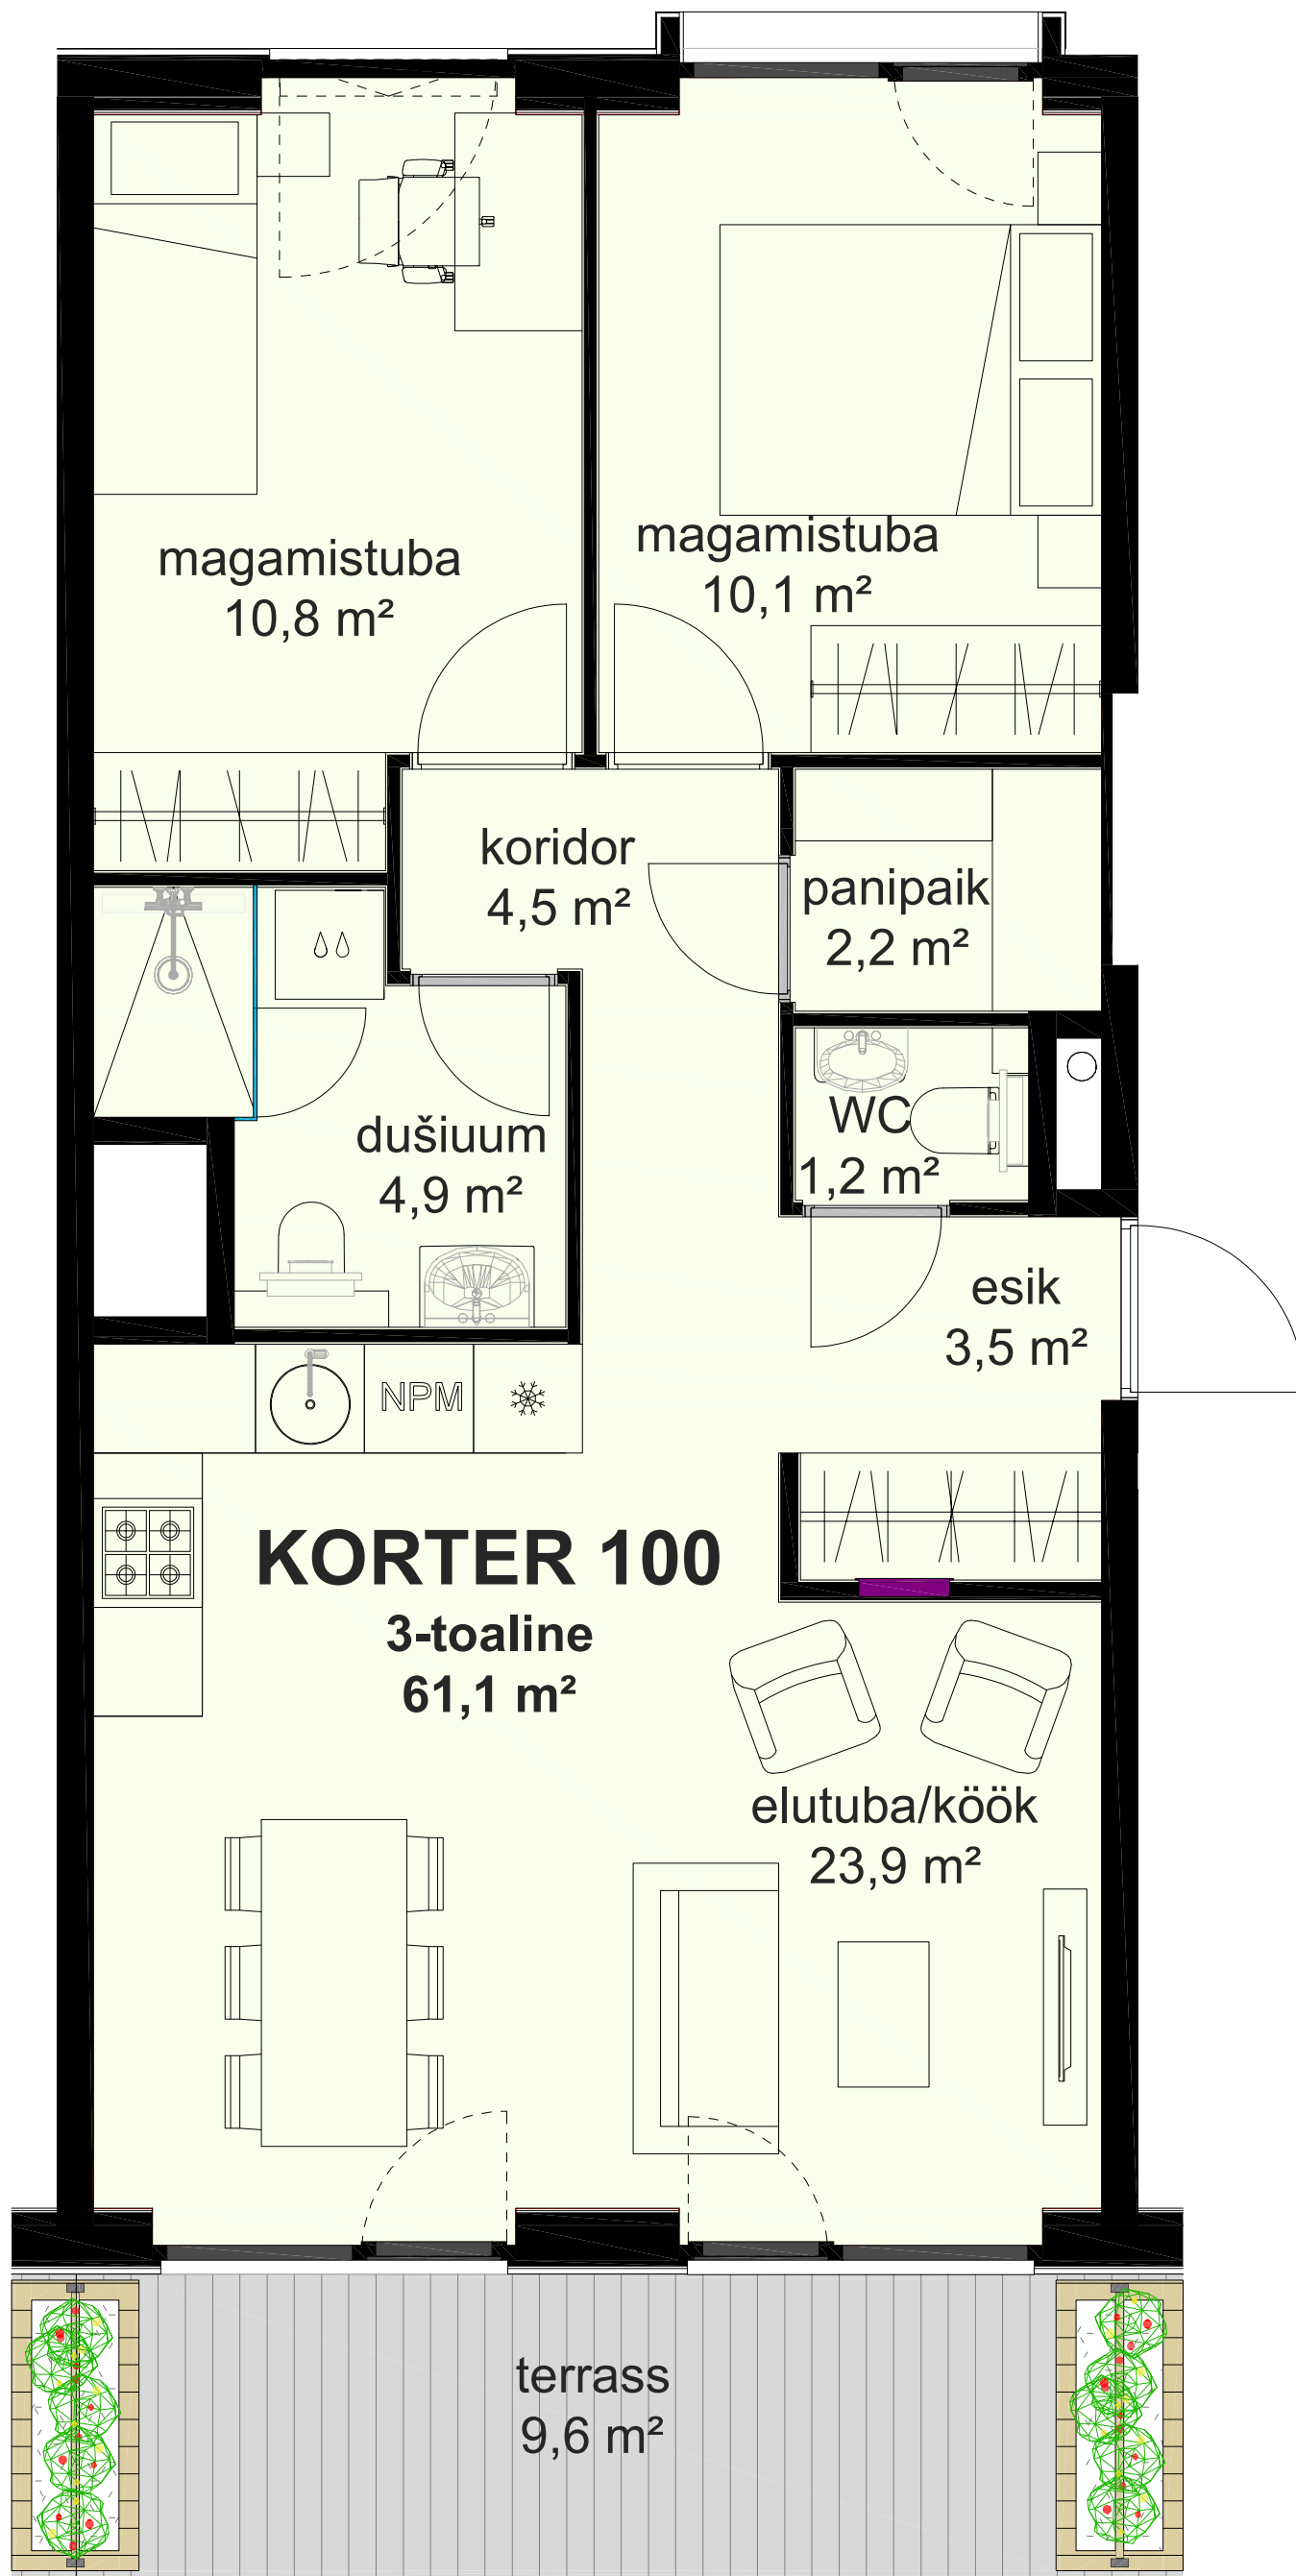

KORTER 100

ÜLDINFO

Korrus: 6
Tubade arv: 3
Korter: 61,1 m²
Terrass: 9,6 m²
Panipaik: 2,3 m²
Pind kokku: 73,0 m²

KORRUSEPLAAN

▲
VAADE LÕUNAST