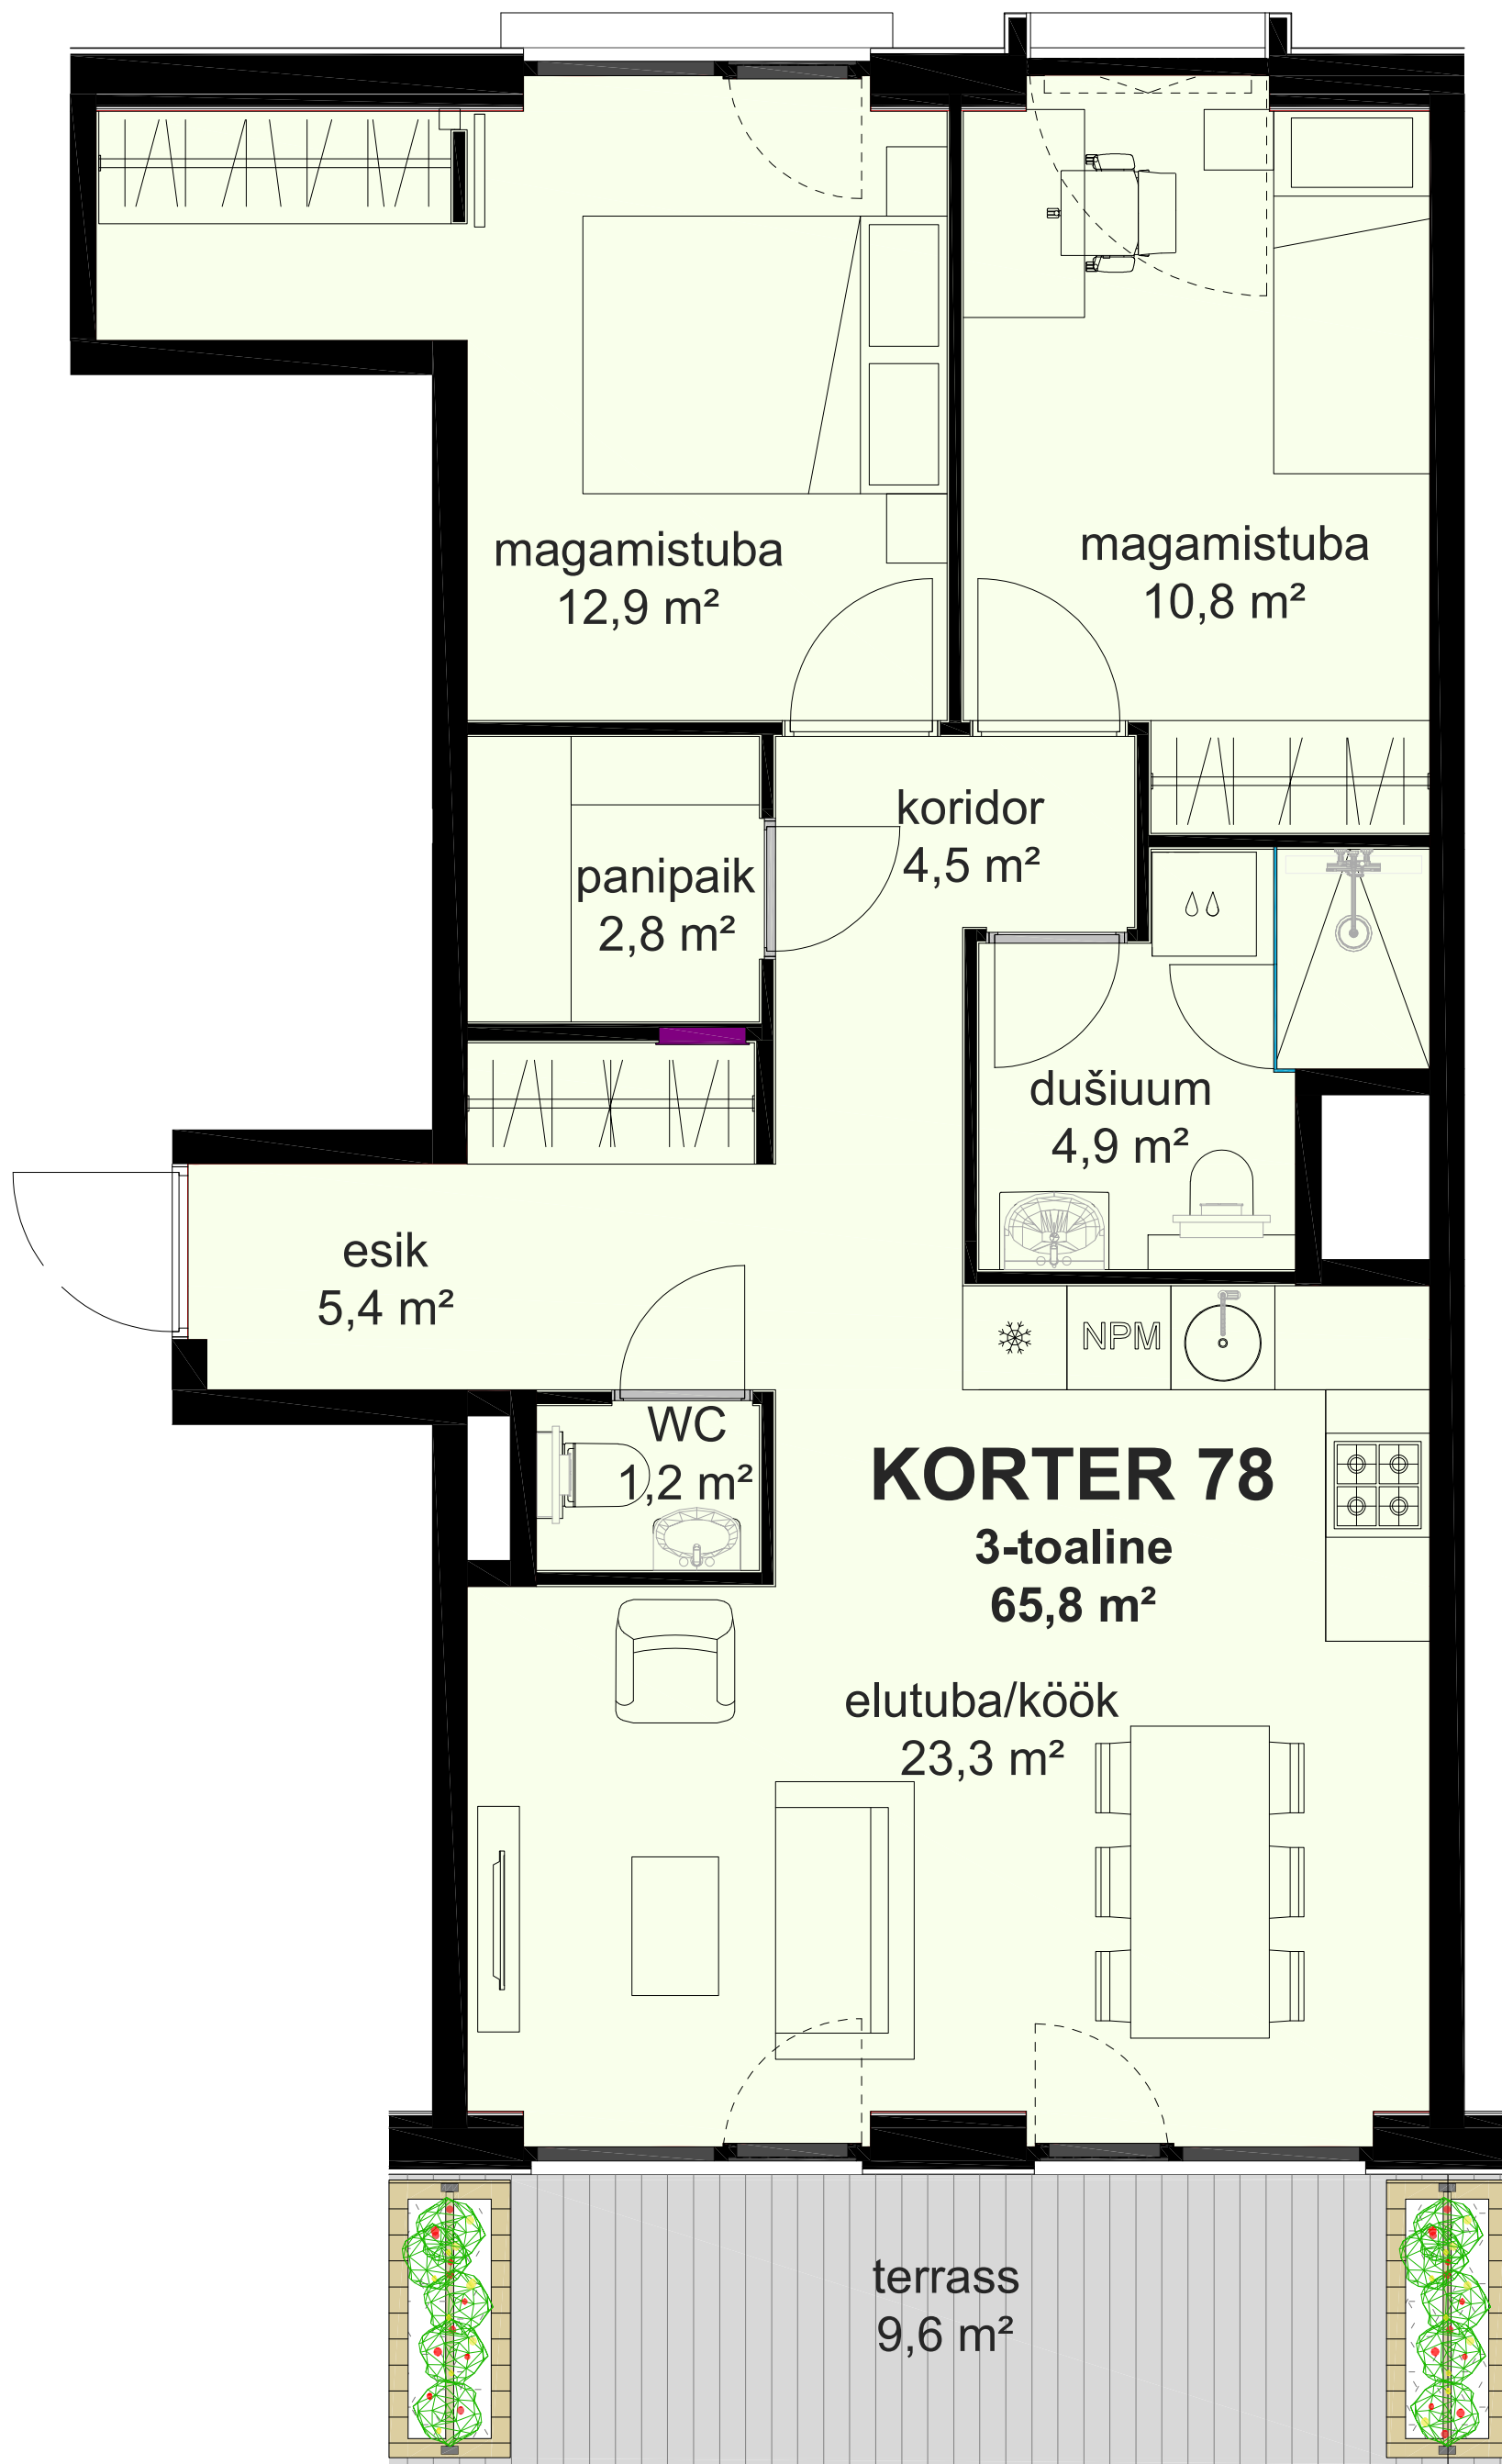

KORTER 78

ÜLDINFO

Korrus: 6
Tubade arv: 3
Korter: 65,8 m²
Terrass: 9,6 m²
Panipaik: 2,2 m²
Pind kokku: 77,6 m²

KORRUSEPLAAN

▲
 VAADE LÕUNAST