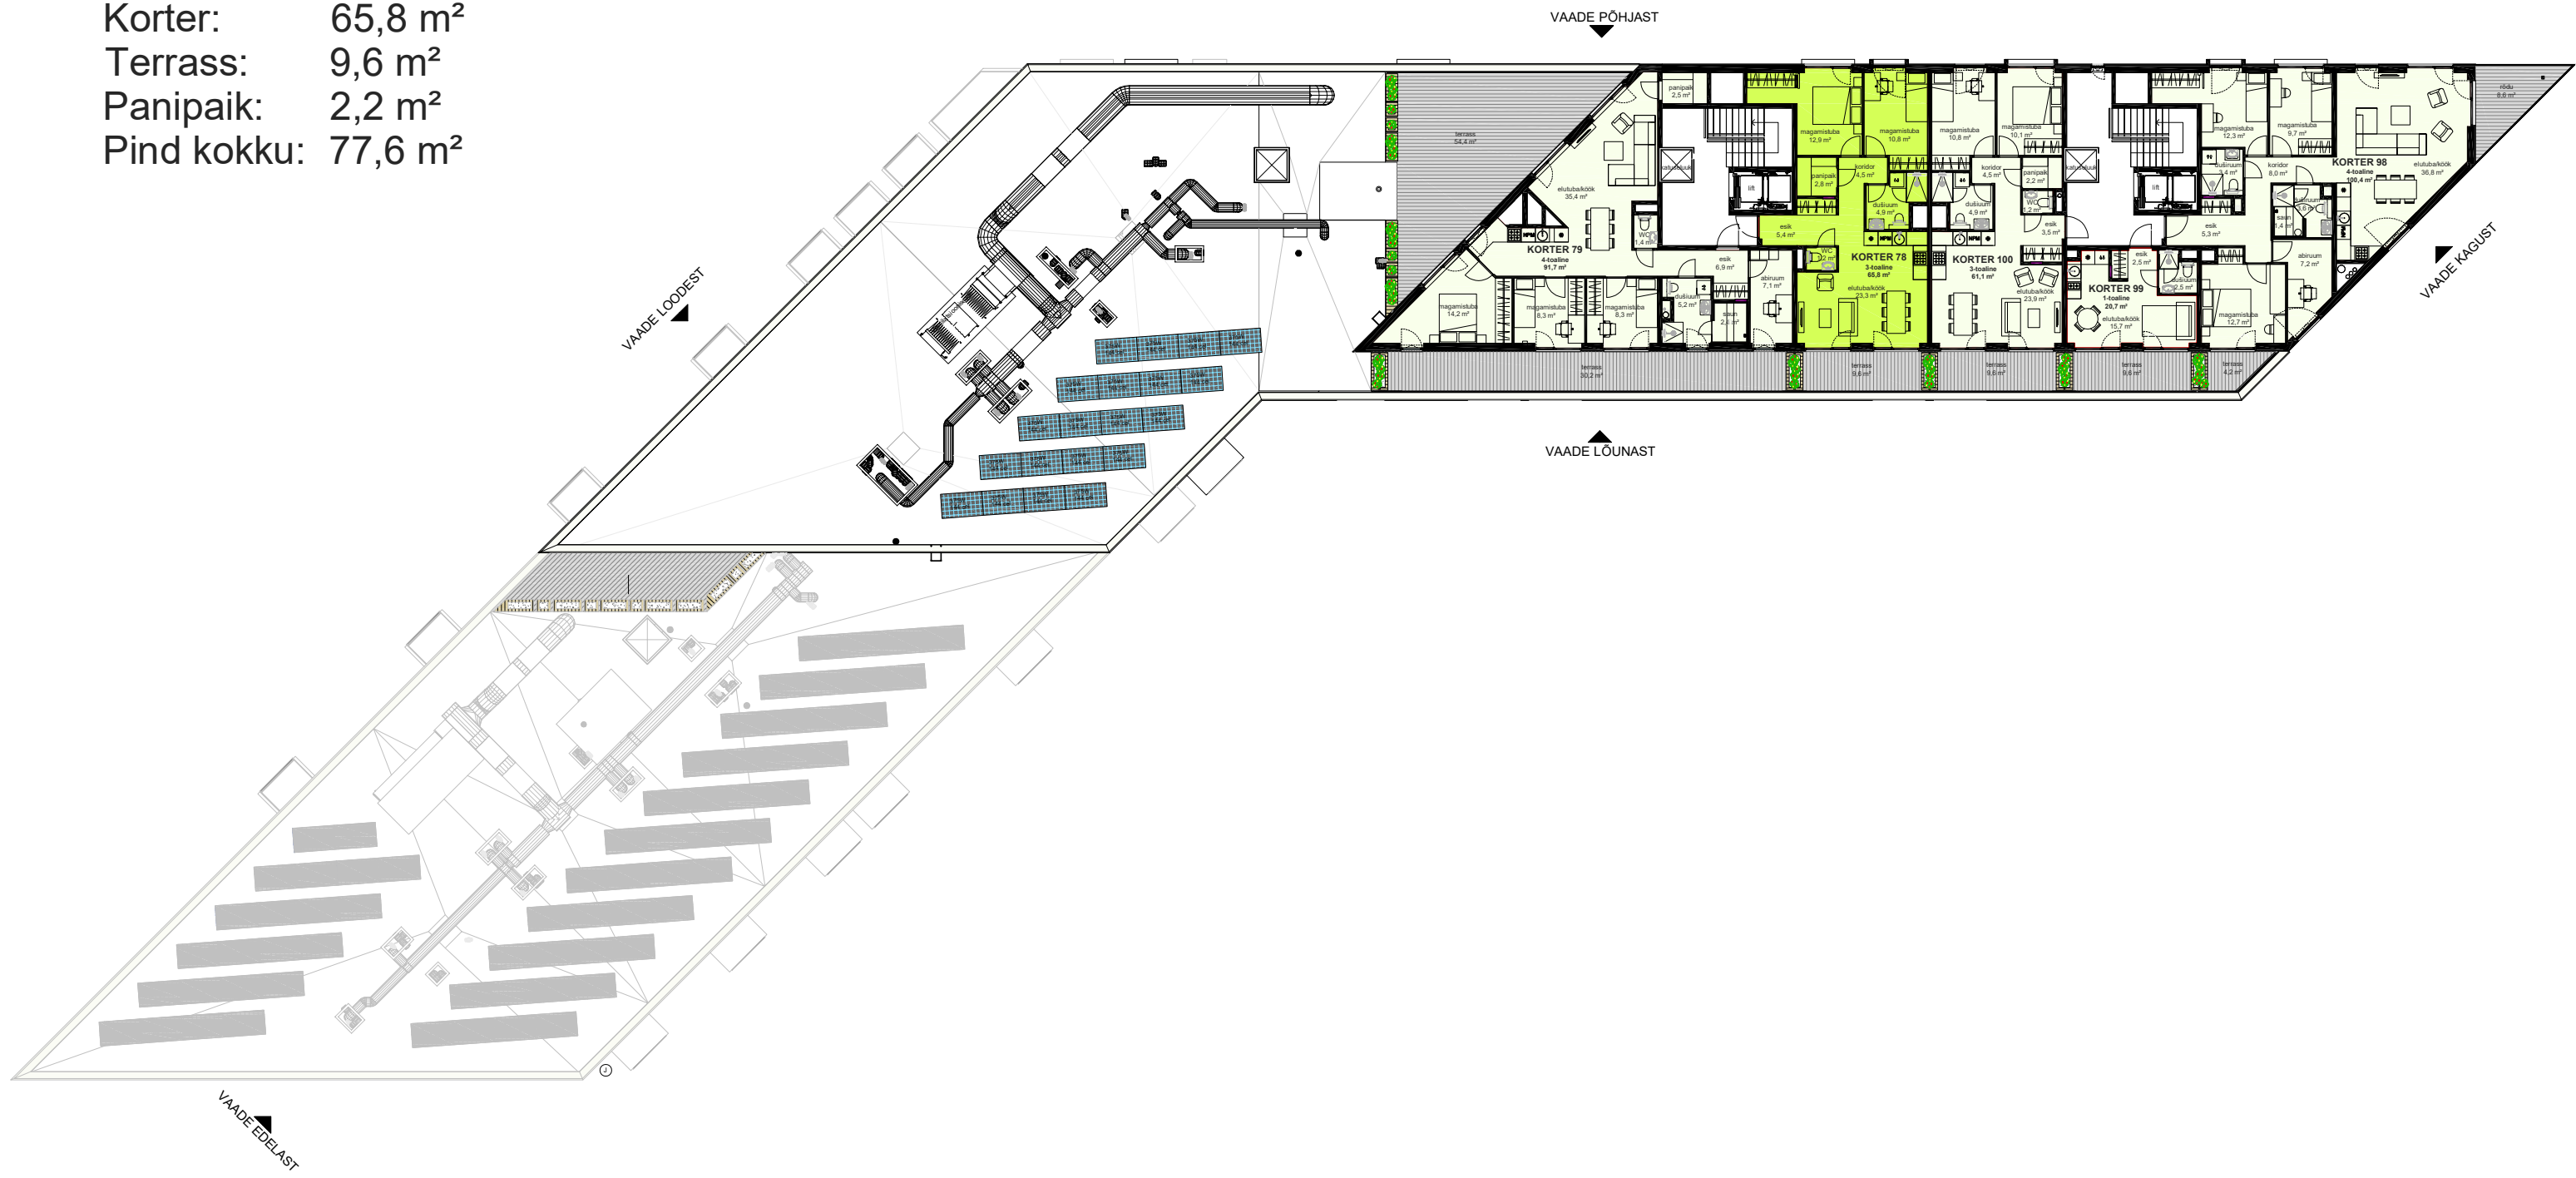

KORTER 78

ÜLDINFO

Korrus: 6
Tubade arv: 3
Korter: 65,8 m²
Terrass: 9,6 m²
Panipaik: 2,2 m²
Pind kokku: 77,6 m²

KORRUSEPLAAN

▲
 VAADE LÕUNAST