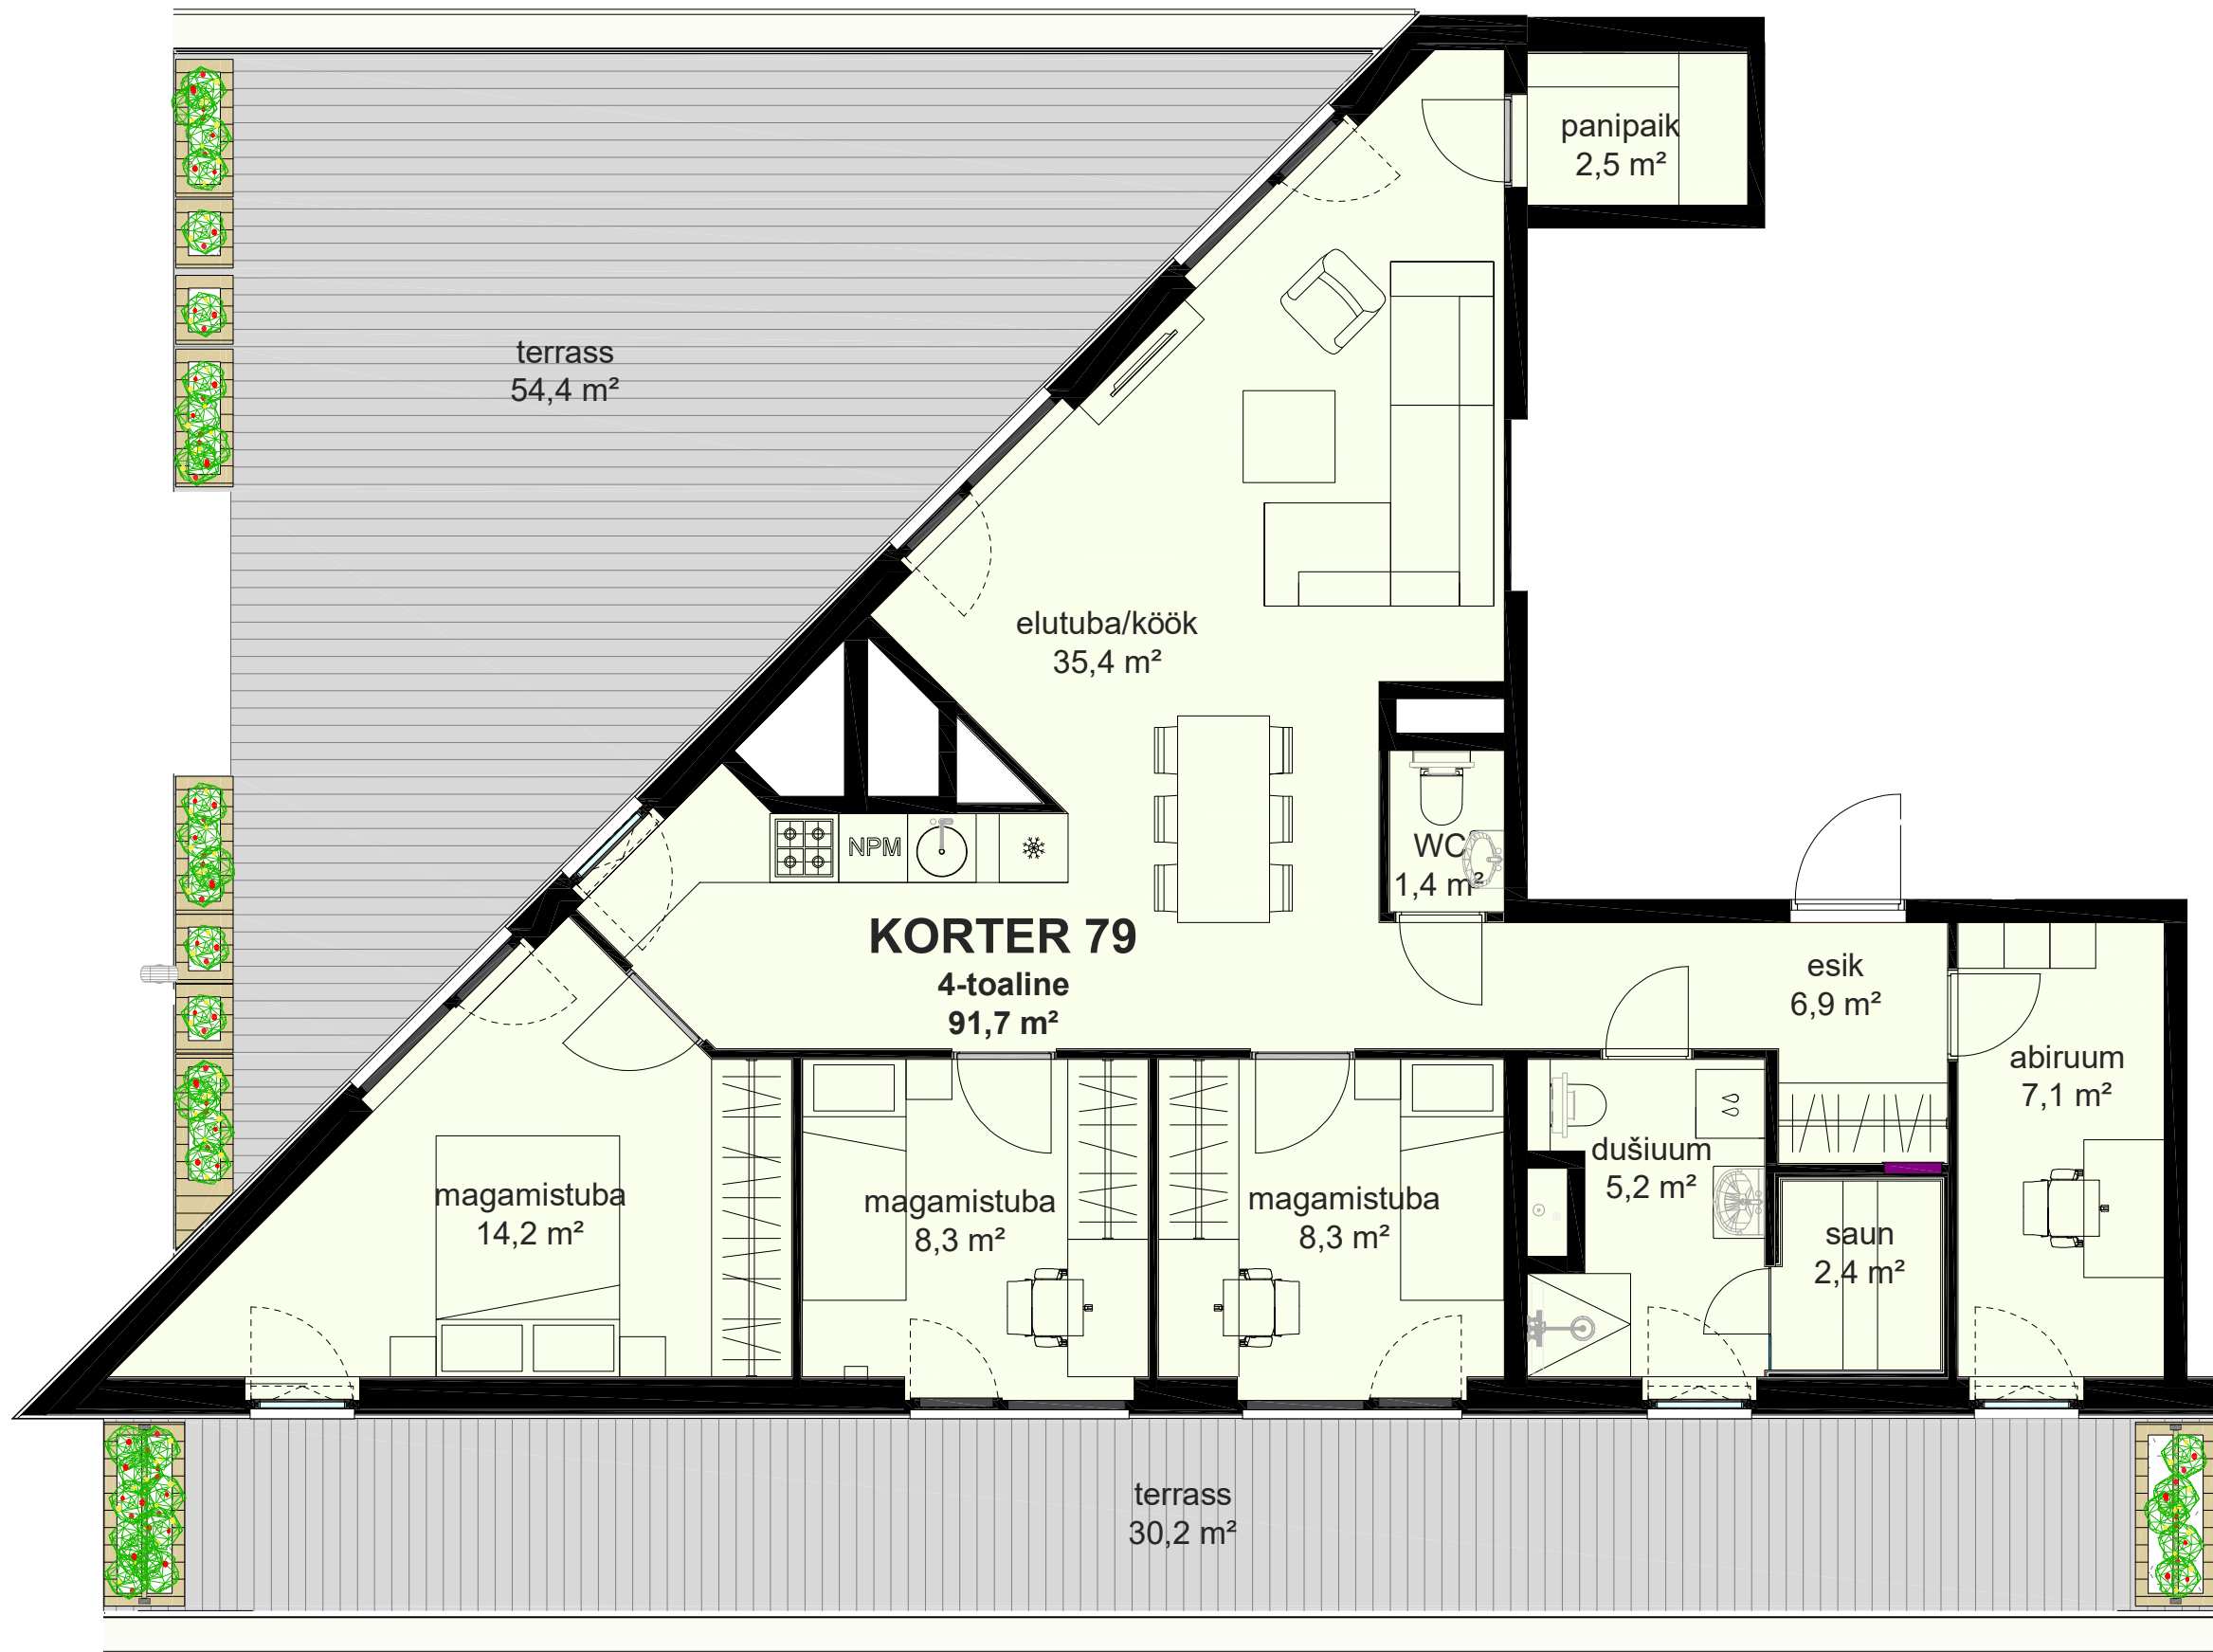

# KORTER 79

## ÜLDINFO

Korrus: 6  
Tubade arv: 4  
Korter: 91,7 m<sup>2</sup>  
Terrass: 54,4 m<sup>2</sup>  
Terrass: 30,2 m<sup>2</sup>  
Panipaik: 2,3 m<sup>2</sup>  
Pind kokku: 178,6 m<sup>2</sup>

## KORRUSEPLAAN

VAADE LOODEST

VAADE LÕUNAST