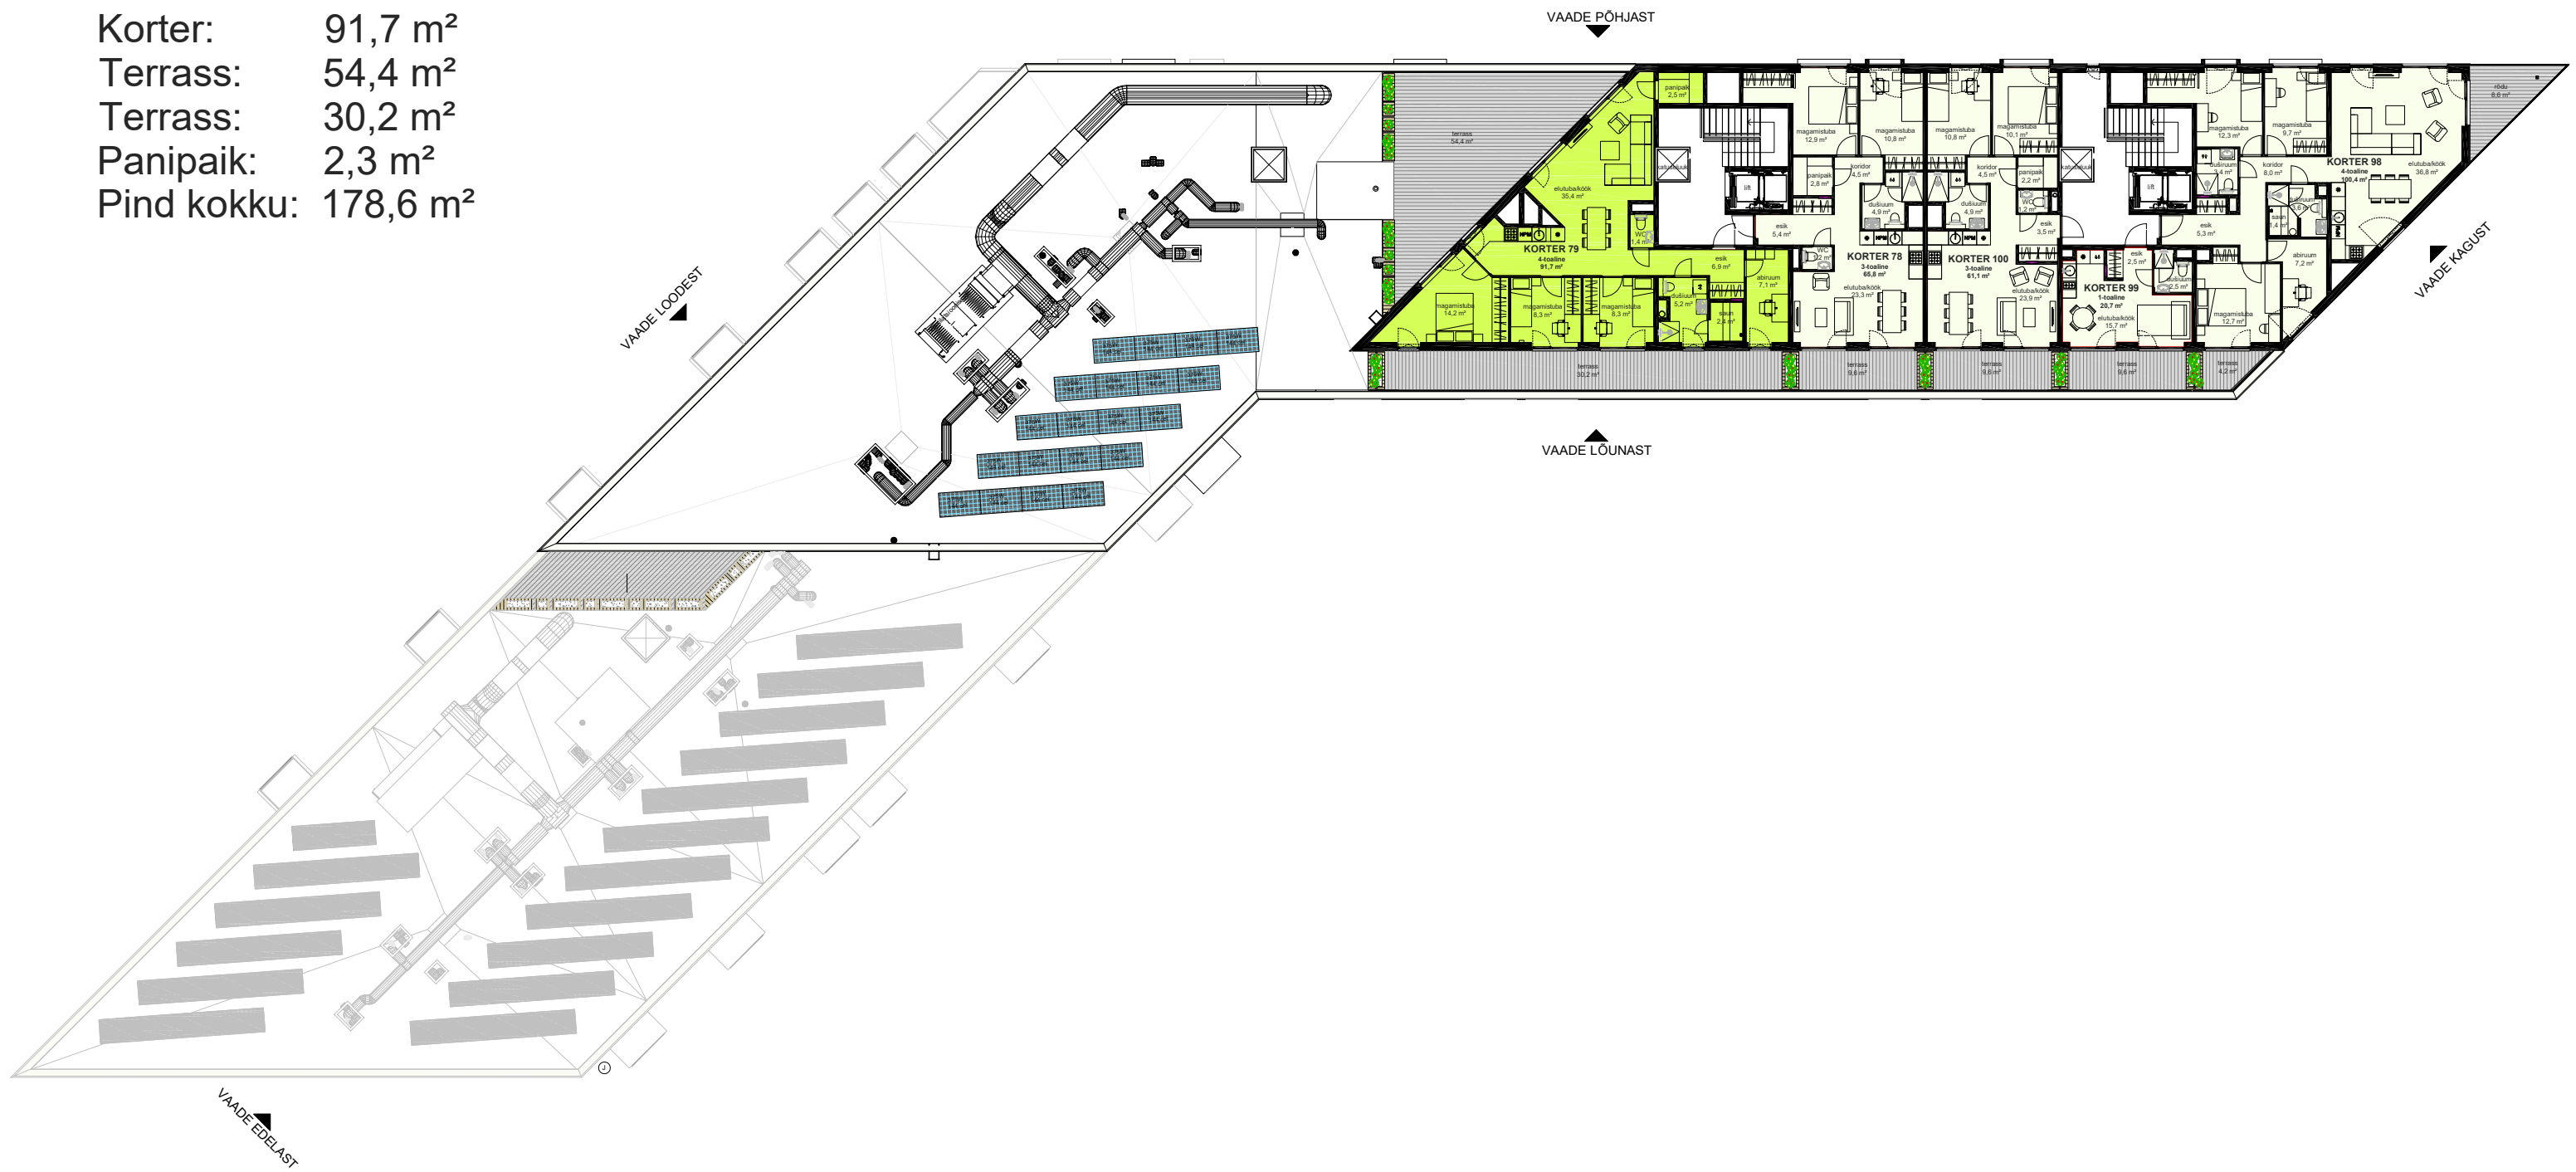

# KORTER 79

## ÜLDINFO

Korrus: 6  
Tubade arv: 4  
Korter: 91,7 m<sup>2</sup>  
Terrass: 54,4 m<sup>2</sup>  
Terrass: 30,2 m<sup>2</sup>  
Panipaik: 2,3 m<sup>2</sup>  
Pind kokku: 178,6 m<sup>2</sup>

## KORRUSEPLAAN

VAADE LOODEST

VAADE LÕUNAST