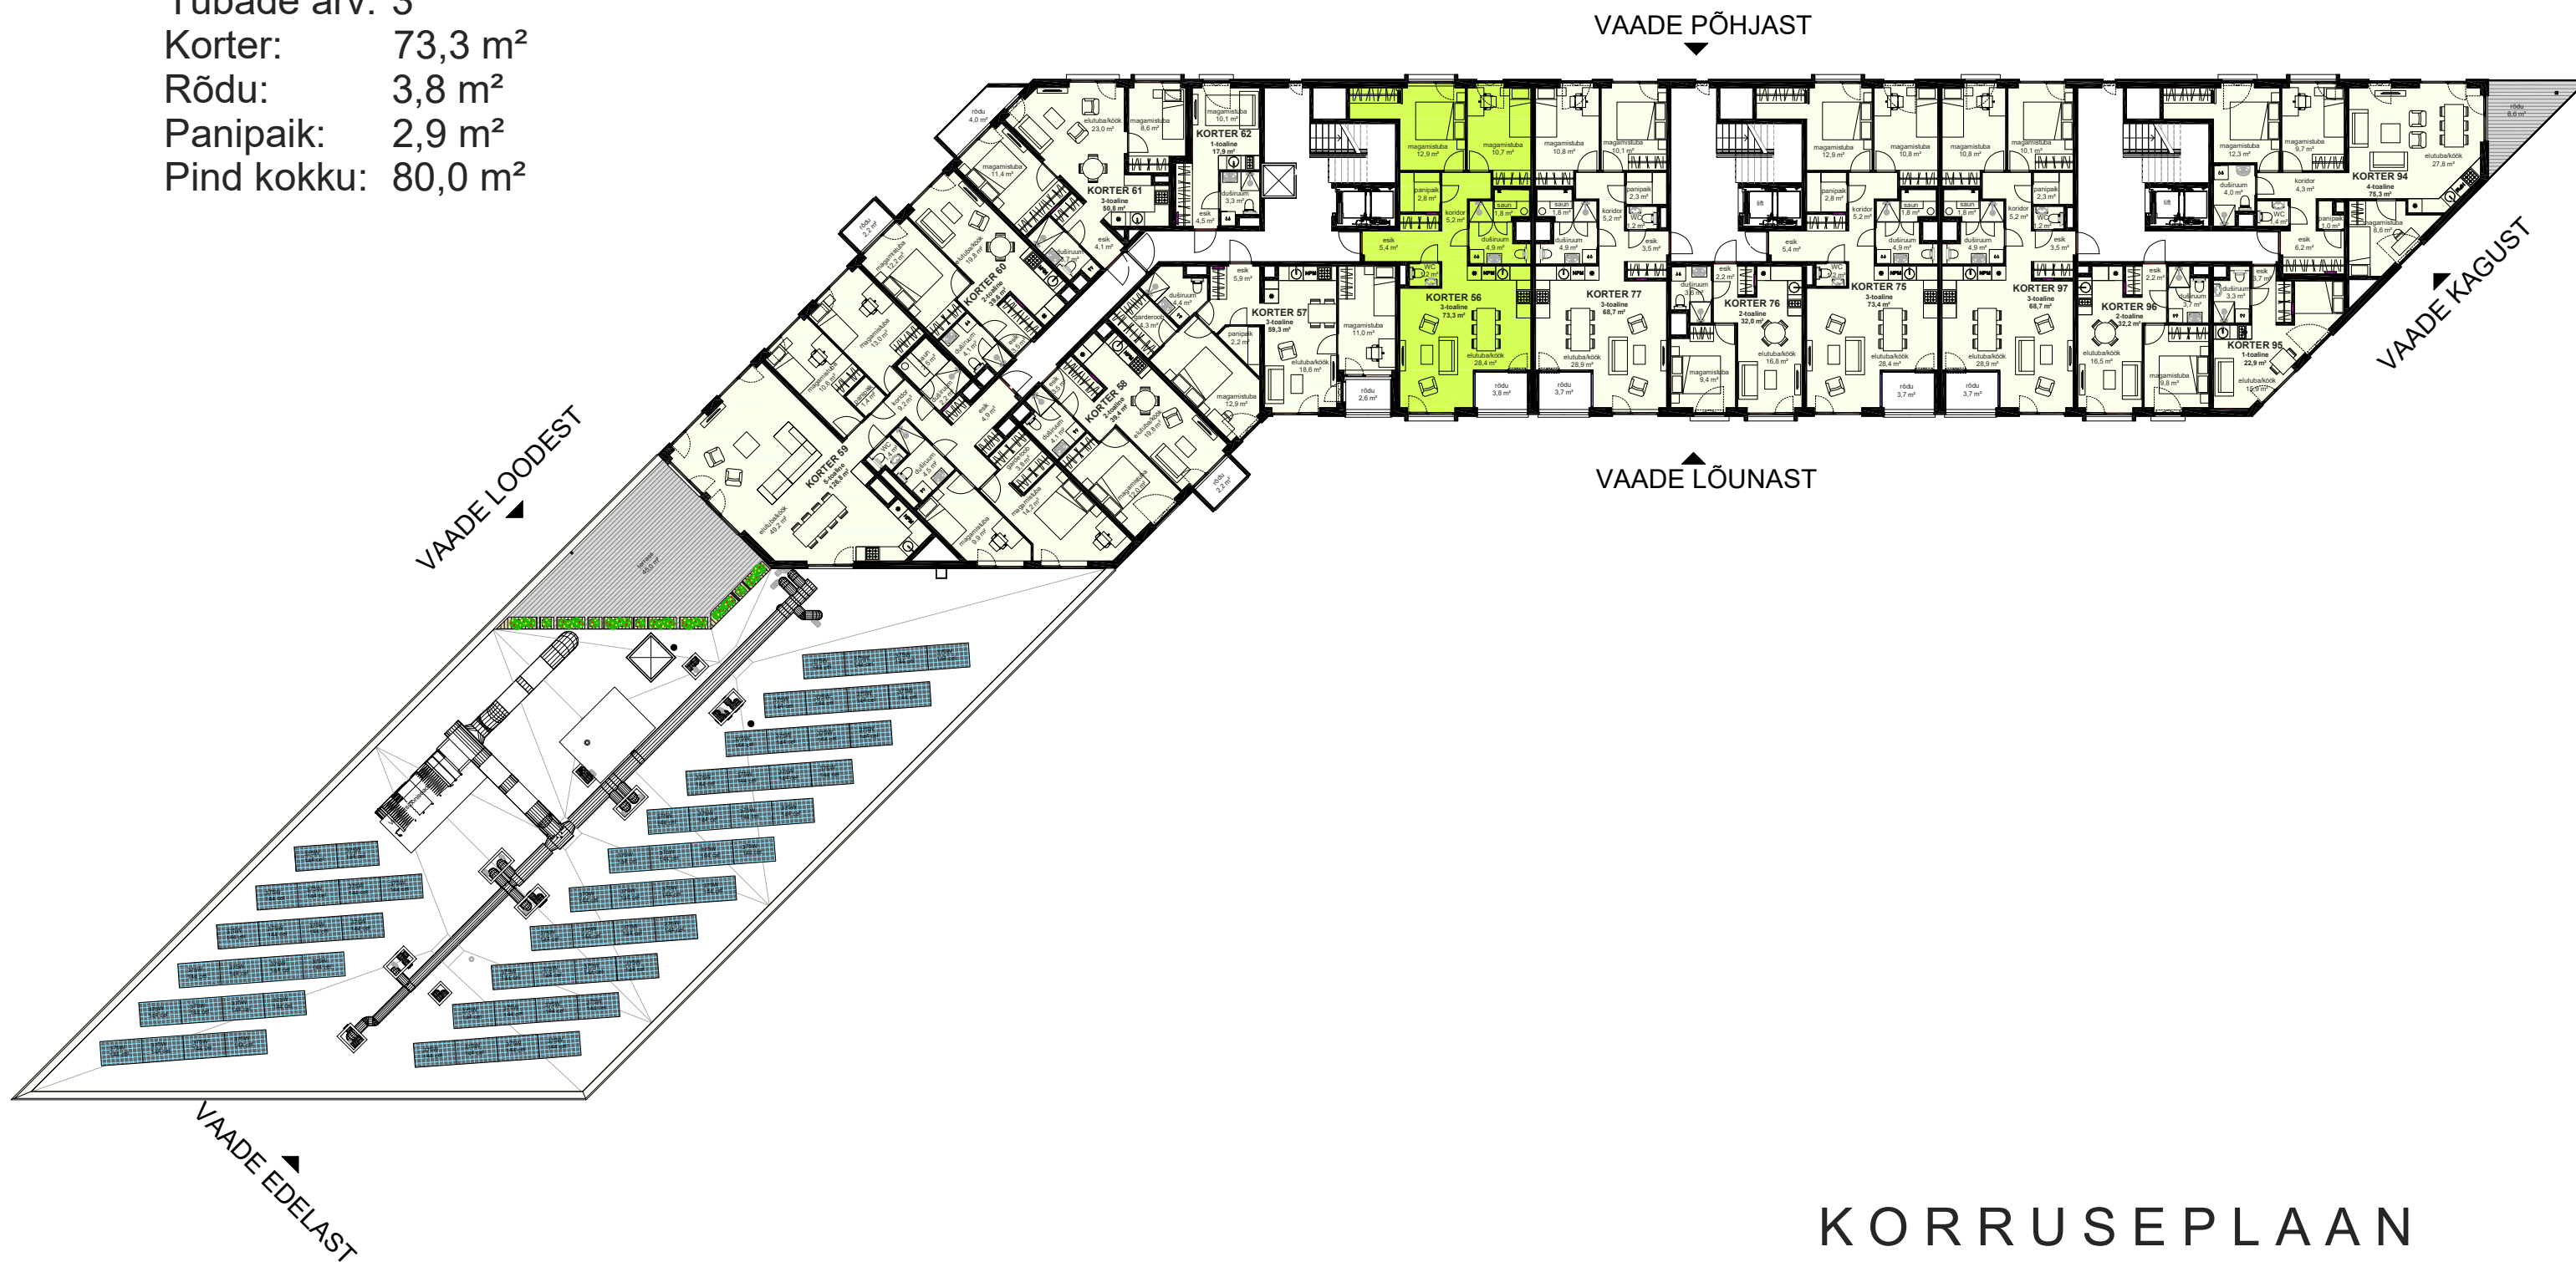

KORTER 56

ÜLDINFO

Korrus: 5
Tubade arv: 3
Korter: 73,3 m²
Rõdu: 3,8 m²
Panipaik: 2,9 m²
Pind kokku: 80,0 m²

KORRUSEPLAAN