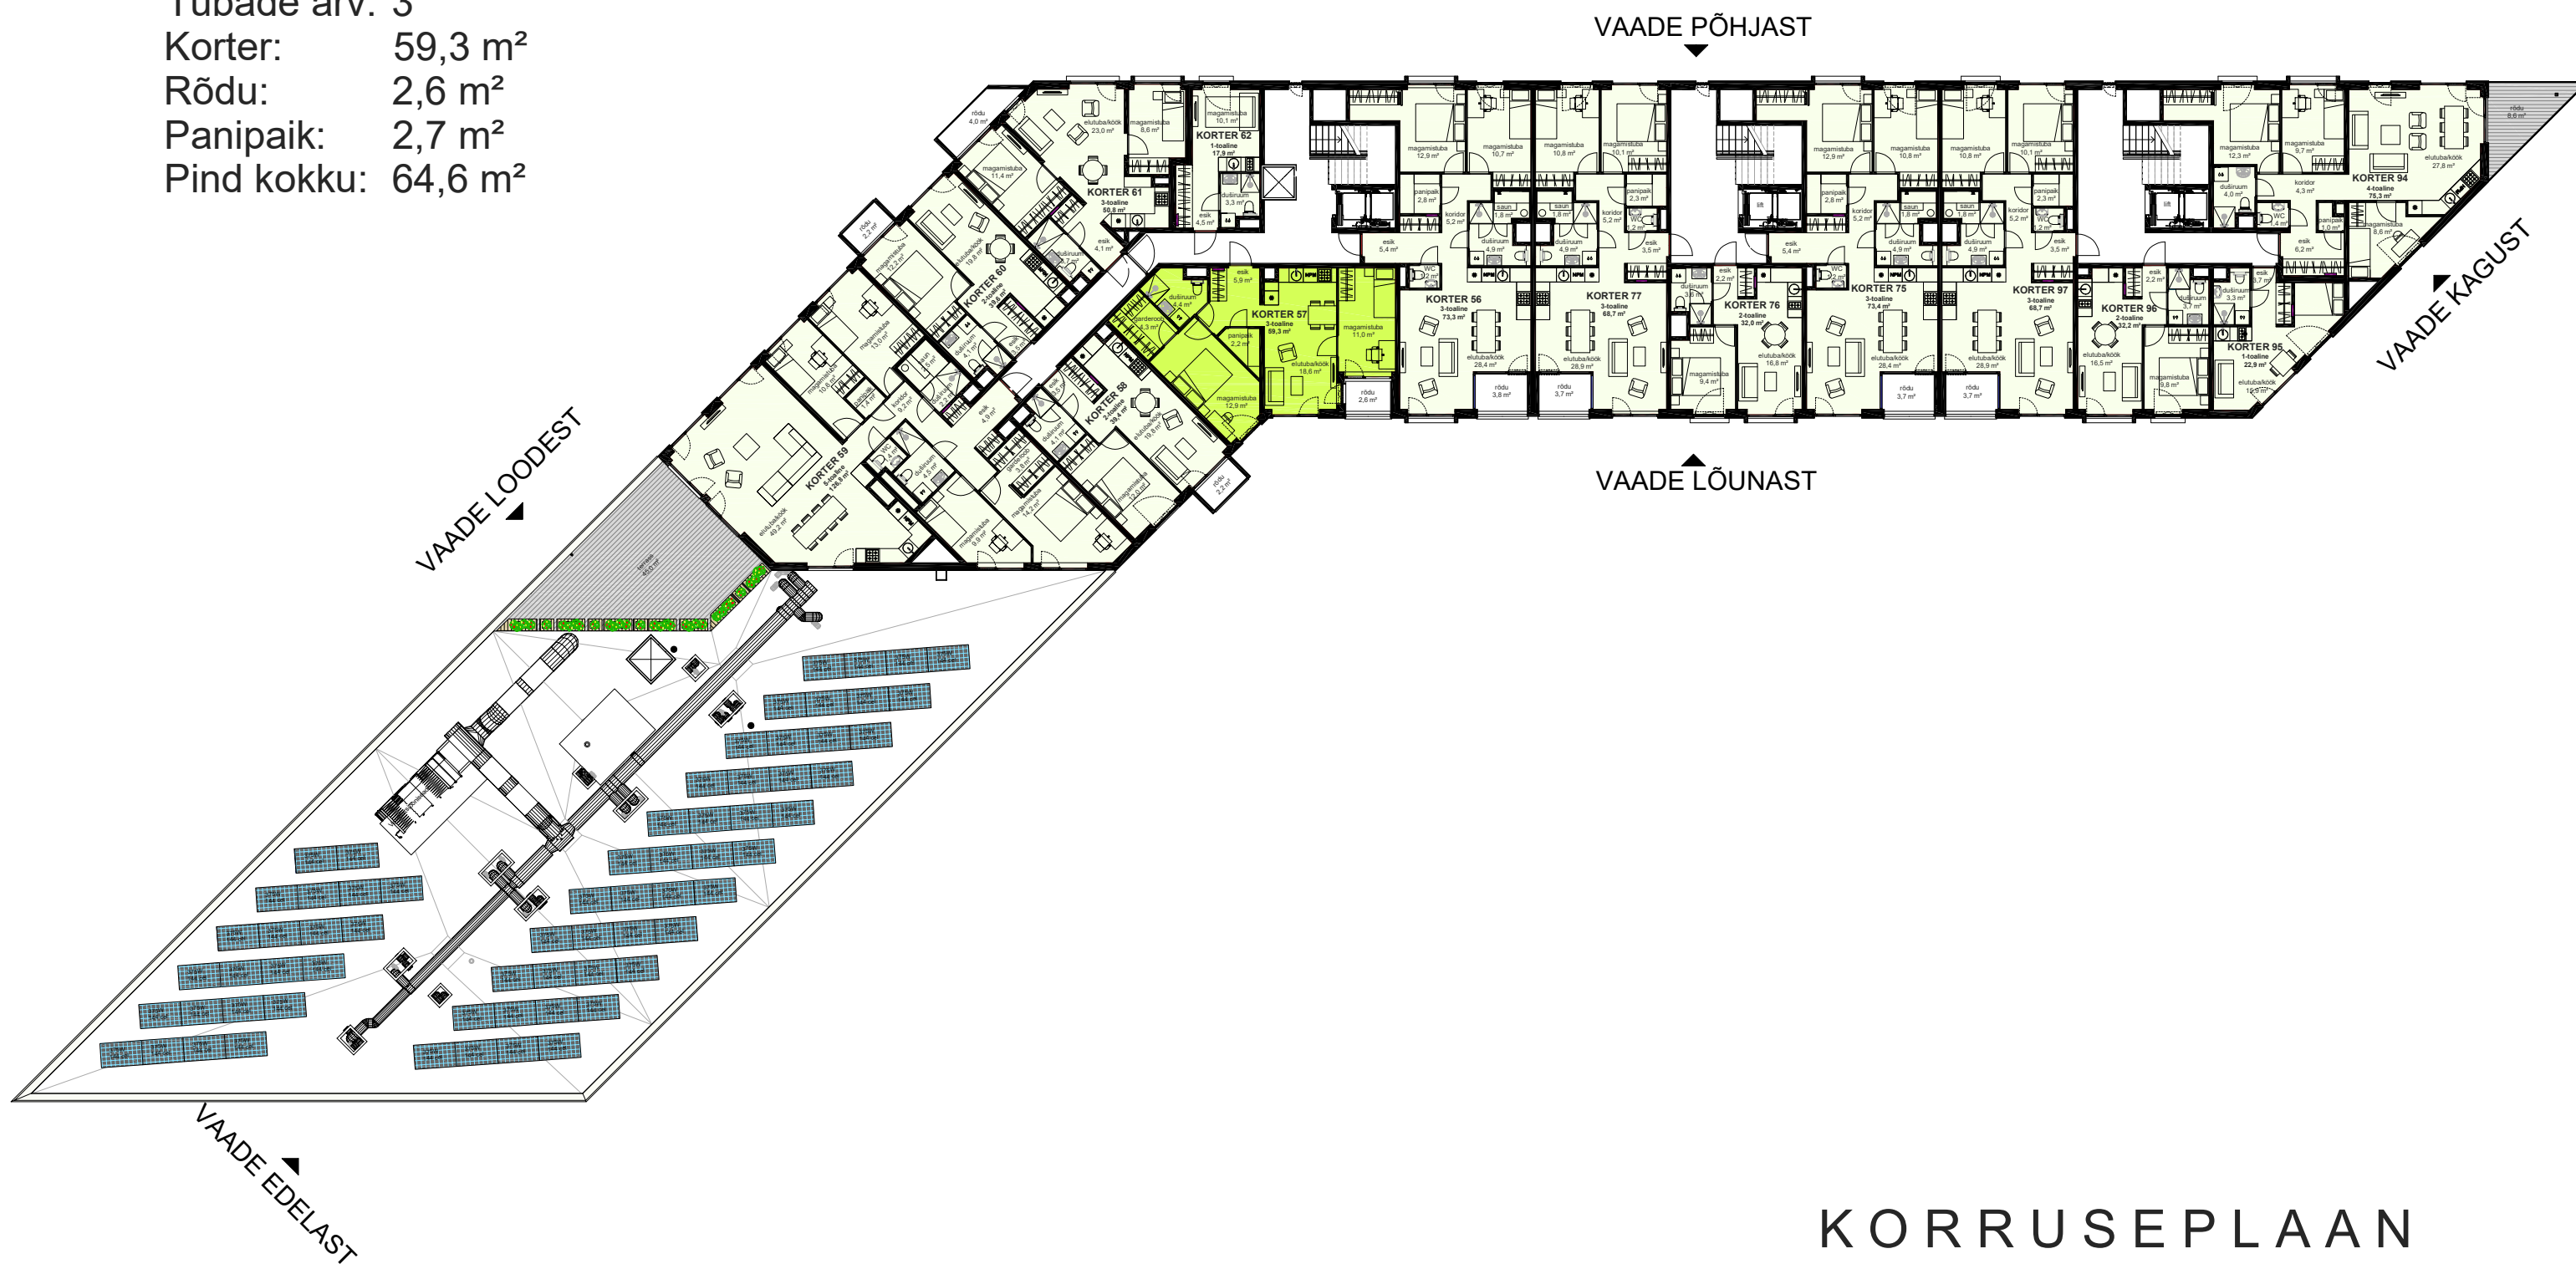

# KORTER 57

## ÜLDINFO

Korrus: 5  
Tubade arv: 3  
Korter: 59,3 m<sup>2</sup>  
Rõdu: 2,6 m<sup>2</sup>  
Panipaik: 2,7 m<sup>2</sup>  
Pind kokku: 64,6 m<sup>2</sup>

## KORRUSEPLAAN