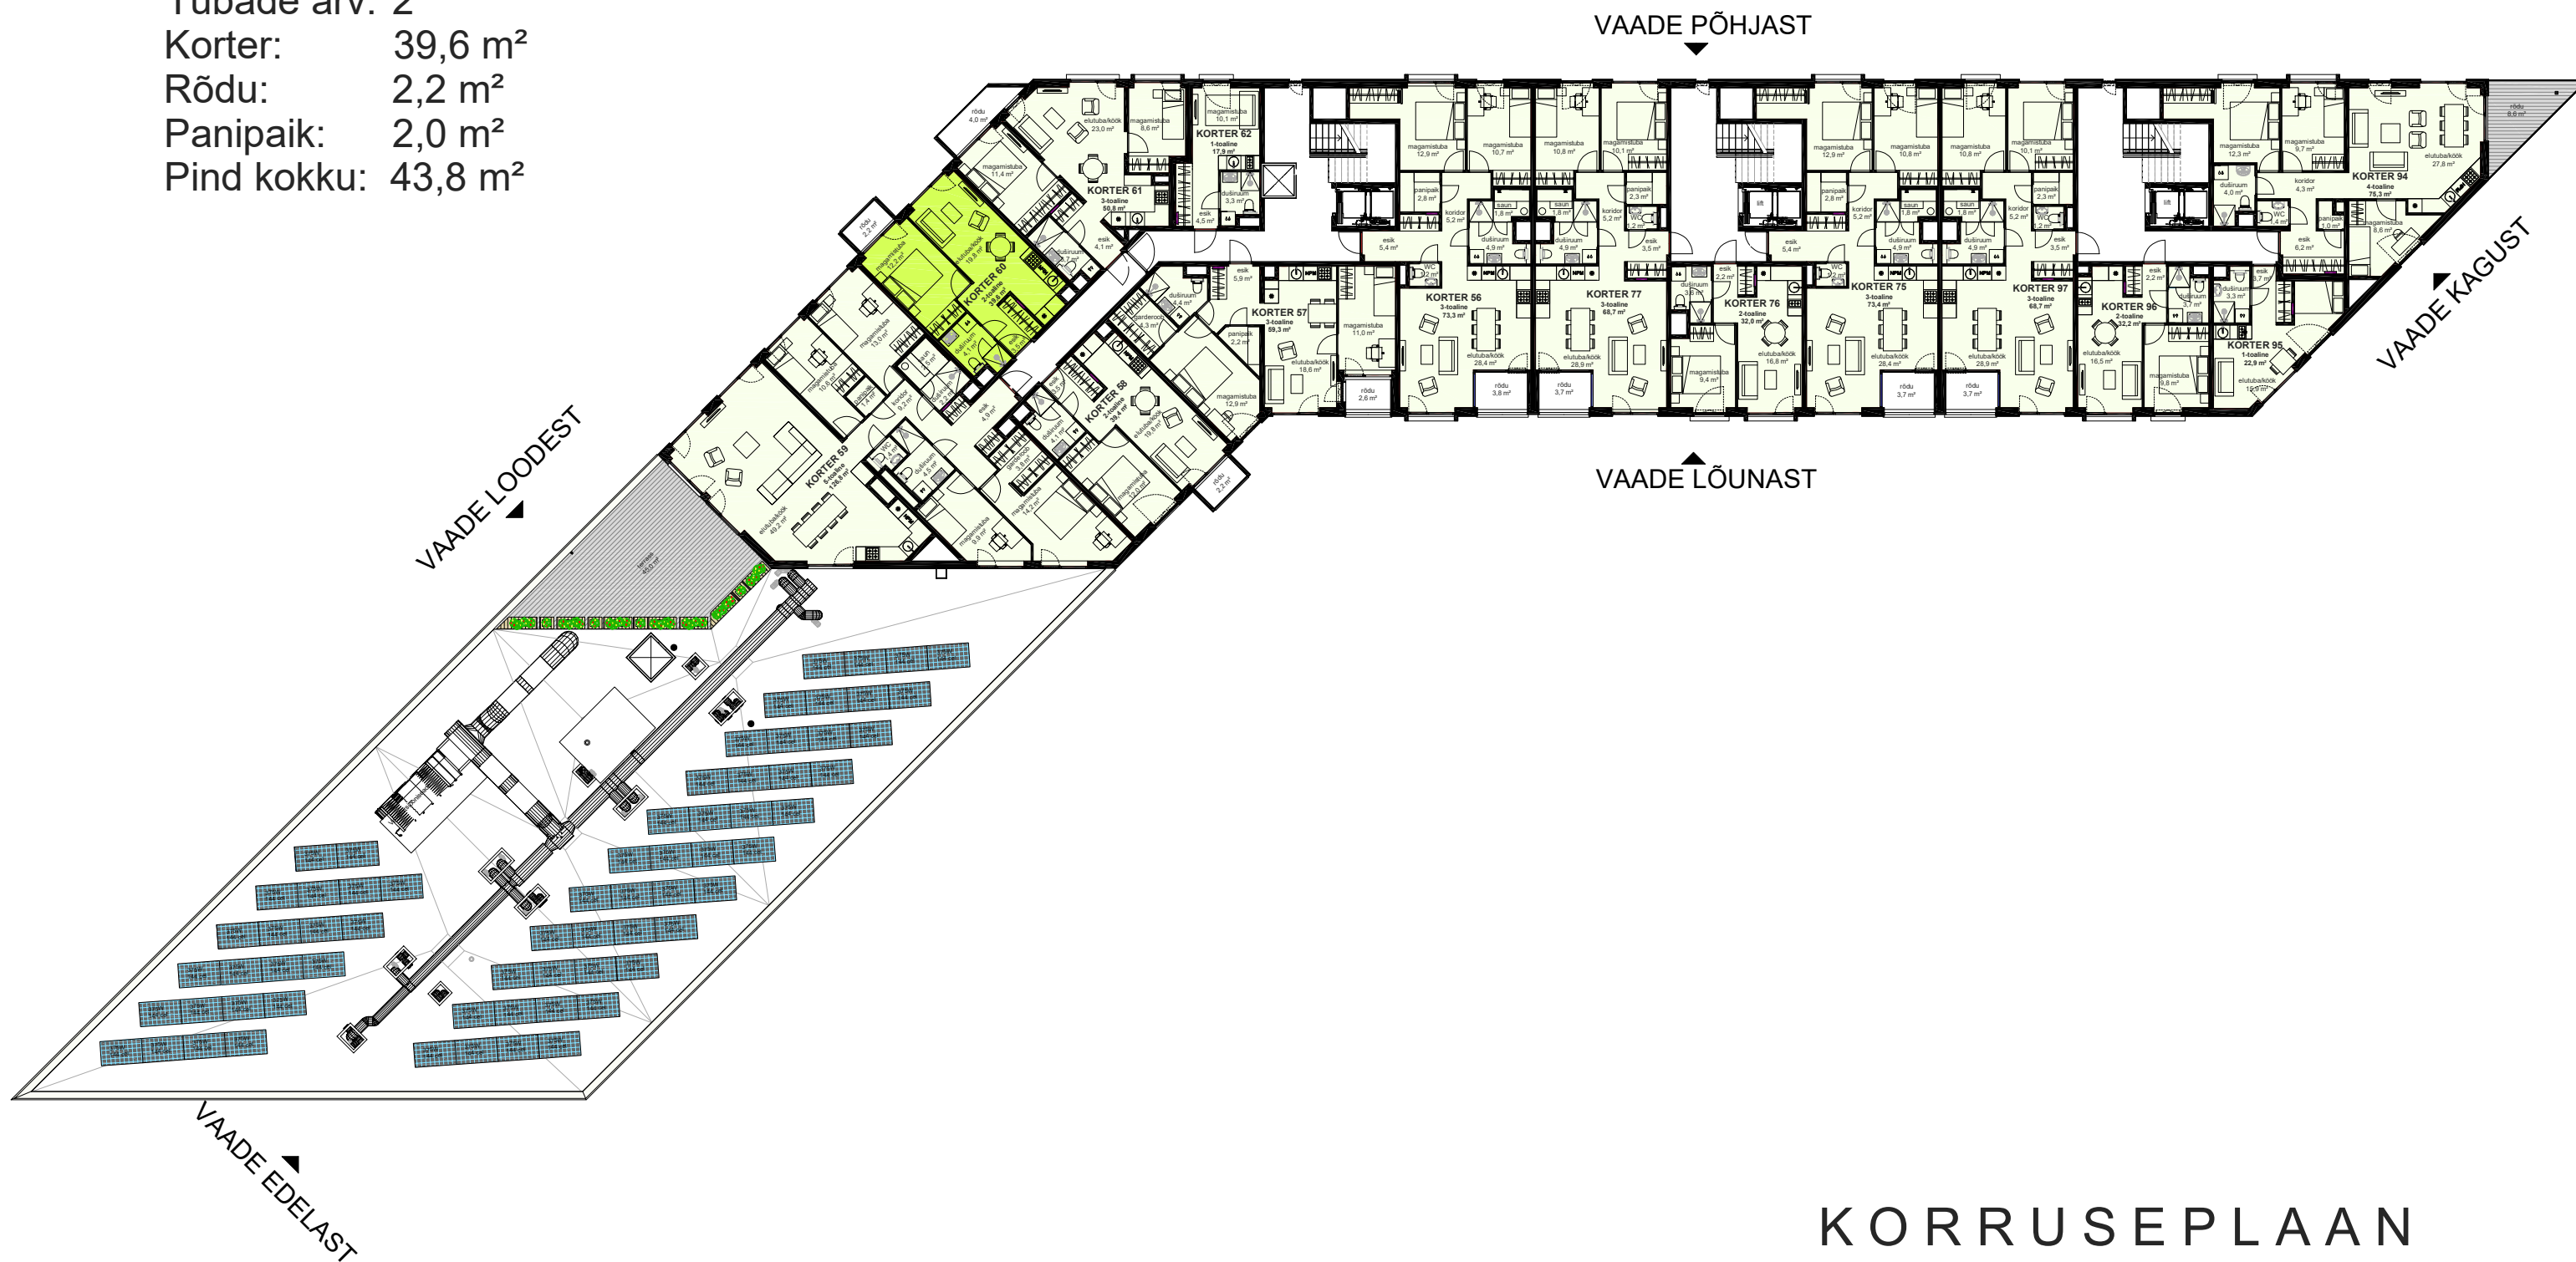

KORTER 60

ÜLDINFO

Korrus: 5
Tubade arv: 2
Korter: 39,6 m²
Rõdu: 2,2 m²
Panipaik: 2,0 m²
Pind kokku: 43,8 m²

KORRUSEPLAAN