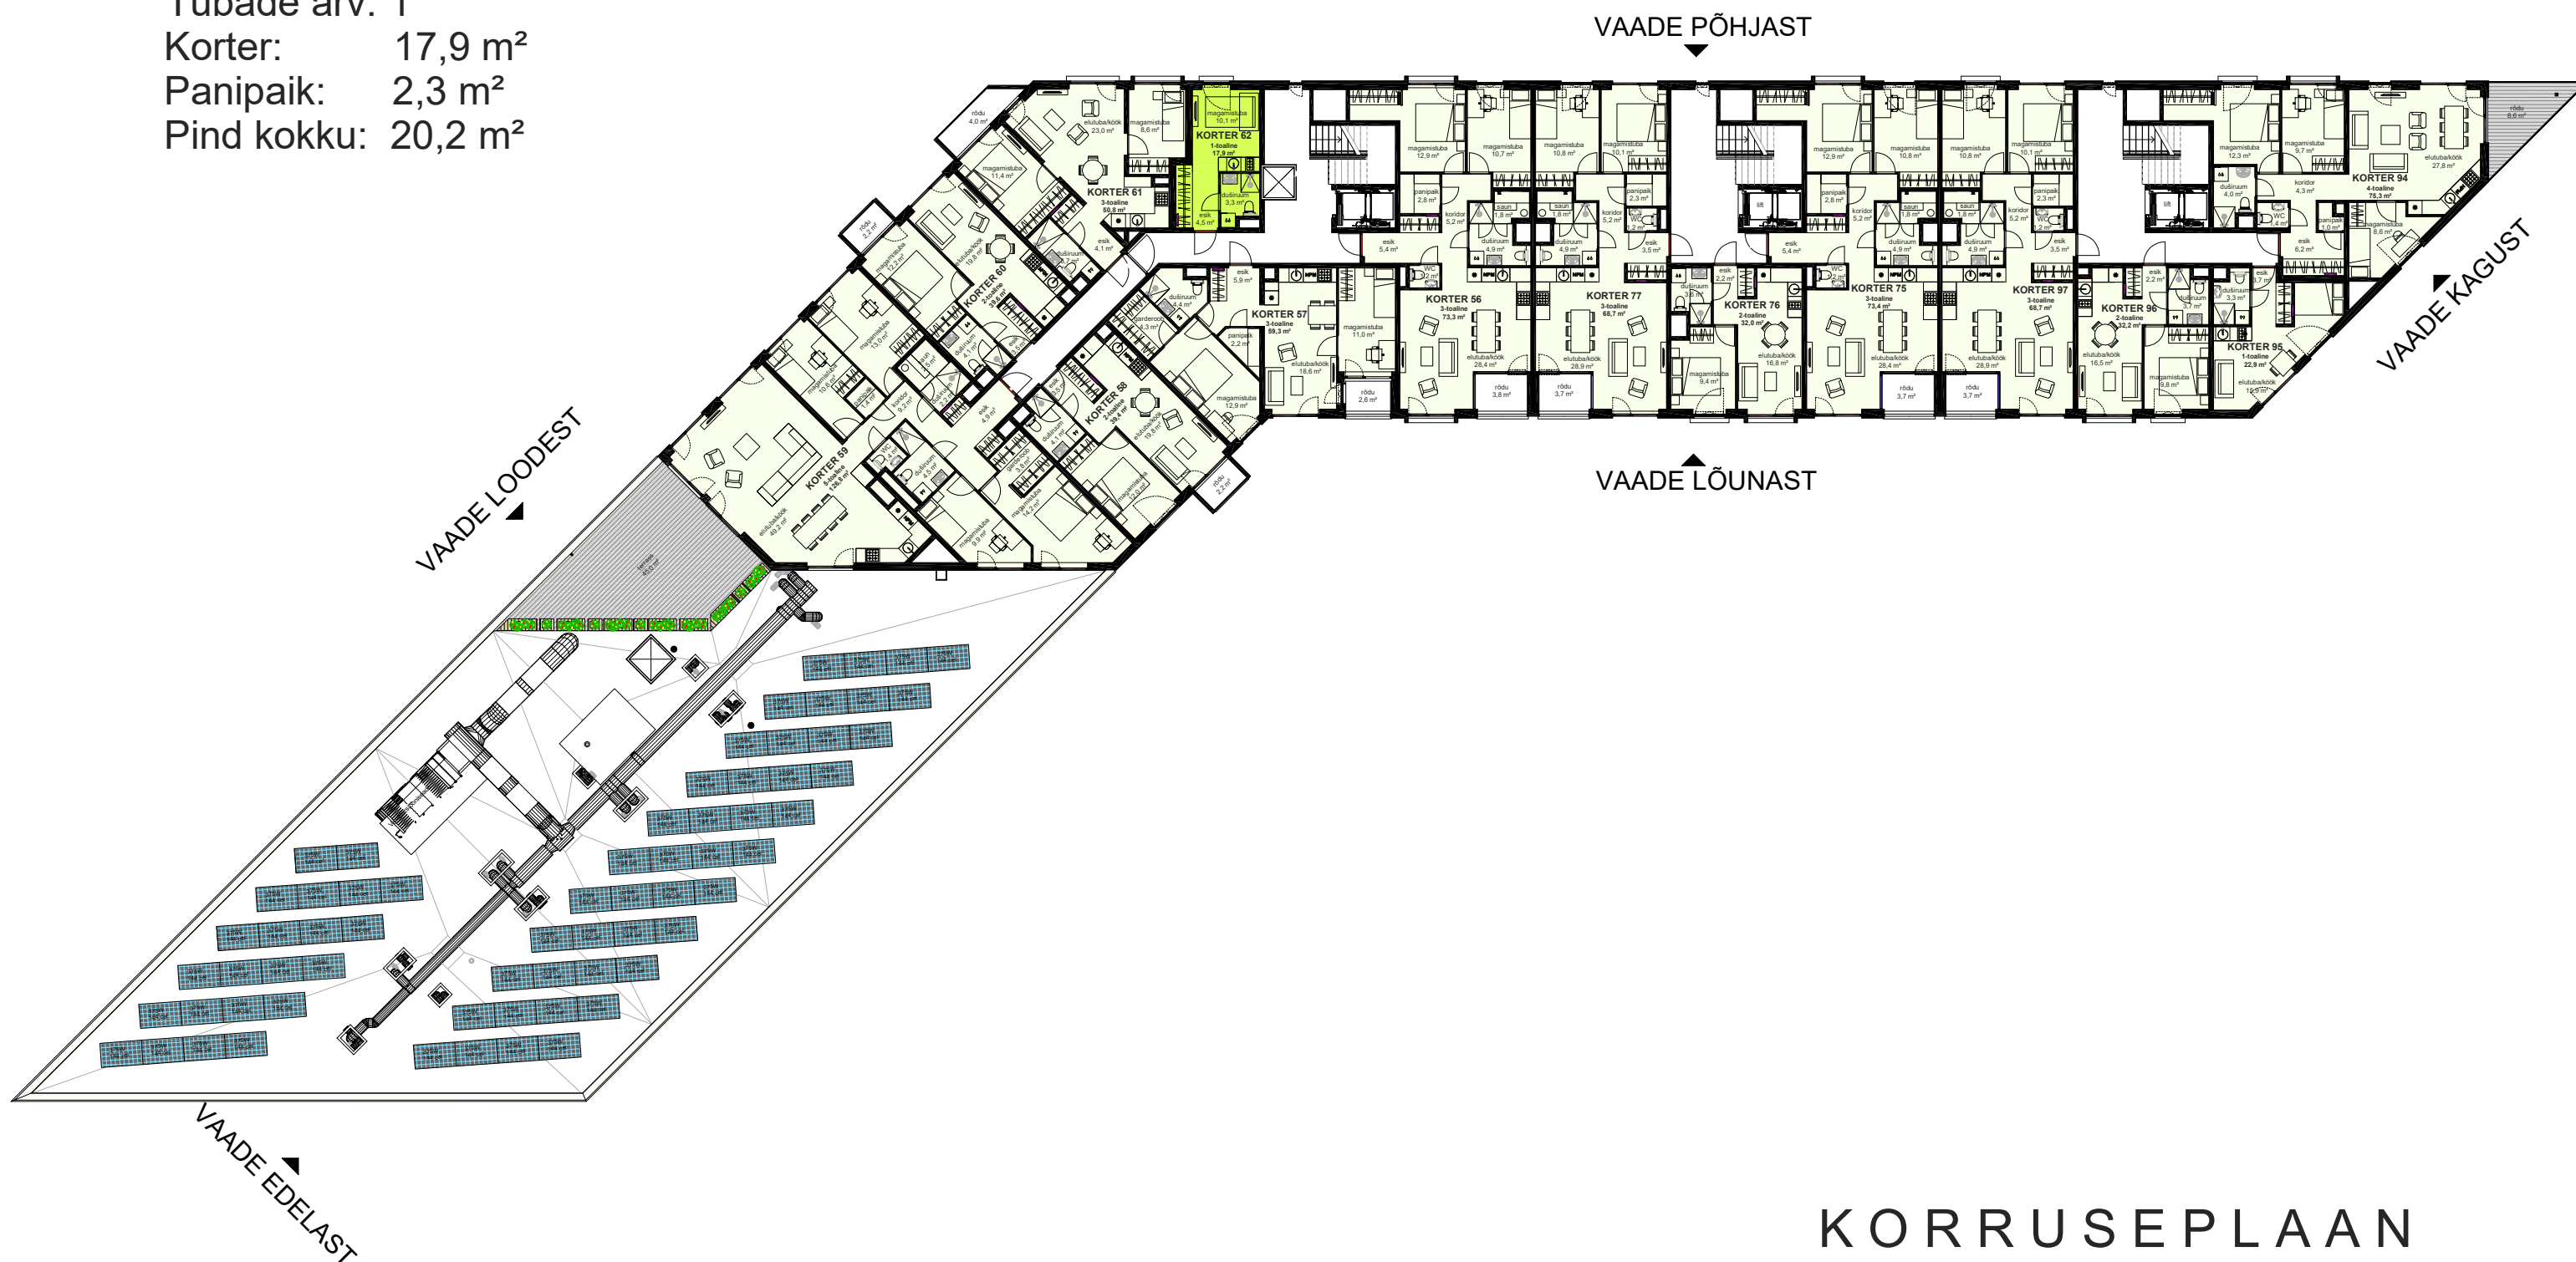

KORTER 62

ÜLDINFO

Korrus: 5
Tubade arv: 1
Korter: 17,9 m²
Panipaik: 2,3 m²
Pind kokku: 20,2 m²

KORRUSEPLAAN

VAADE PÕHJAST