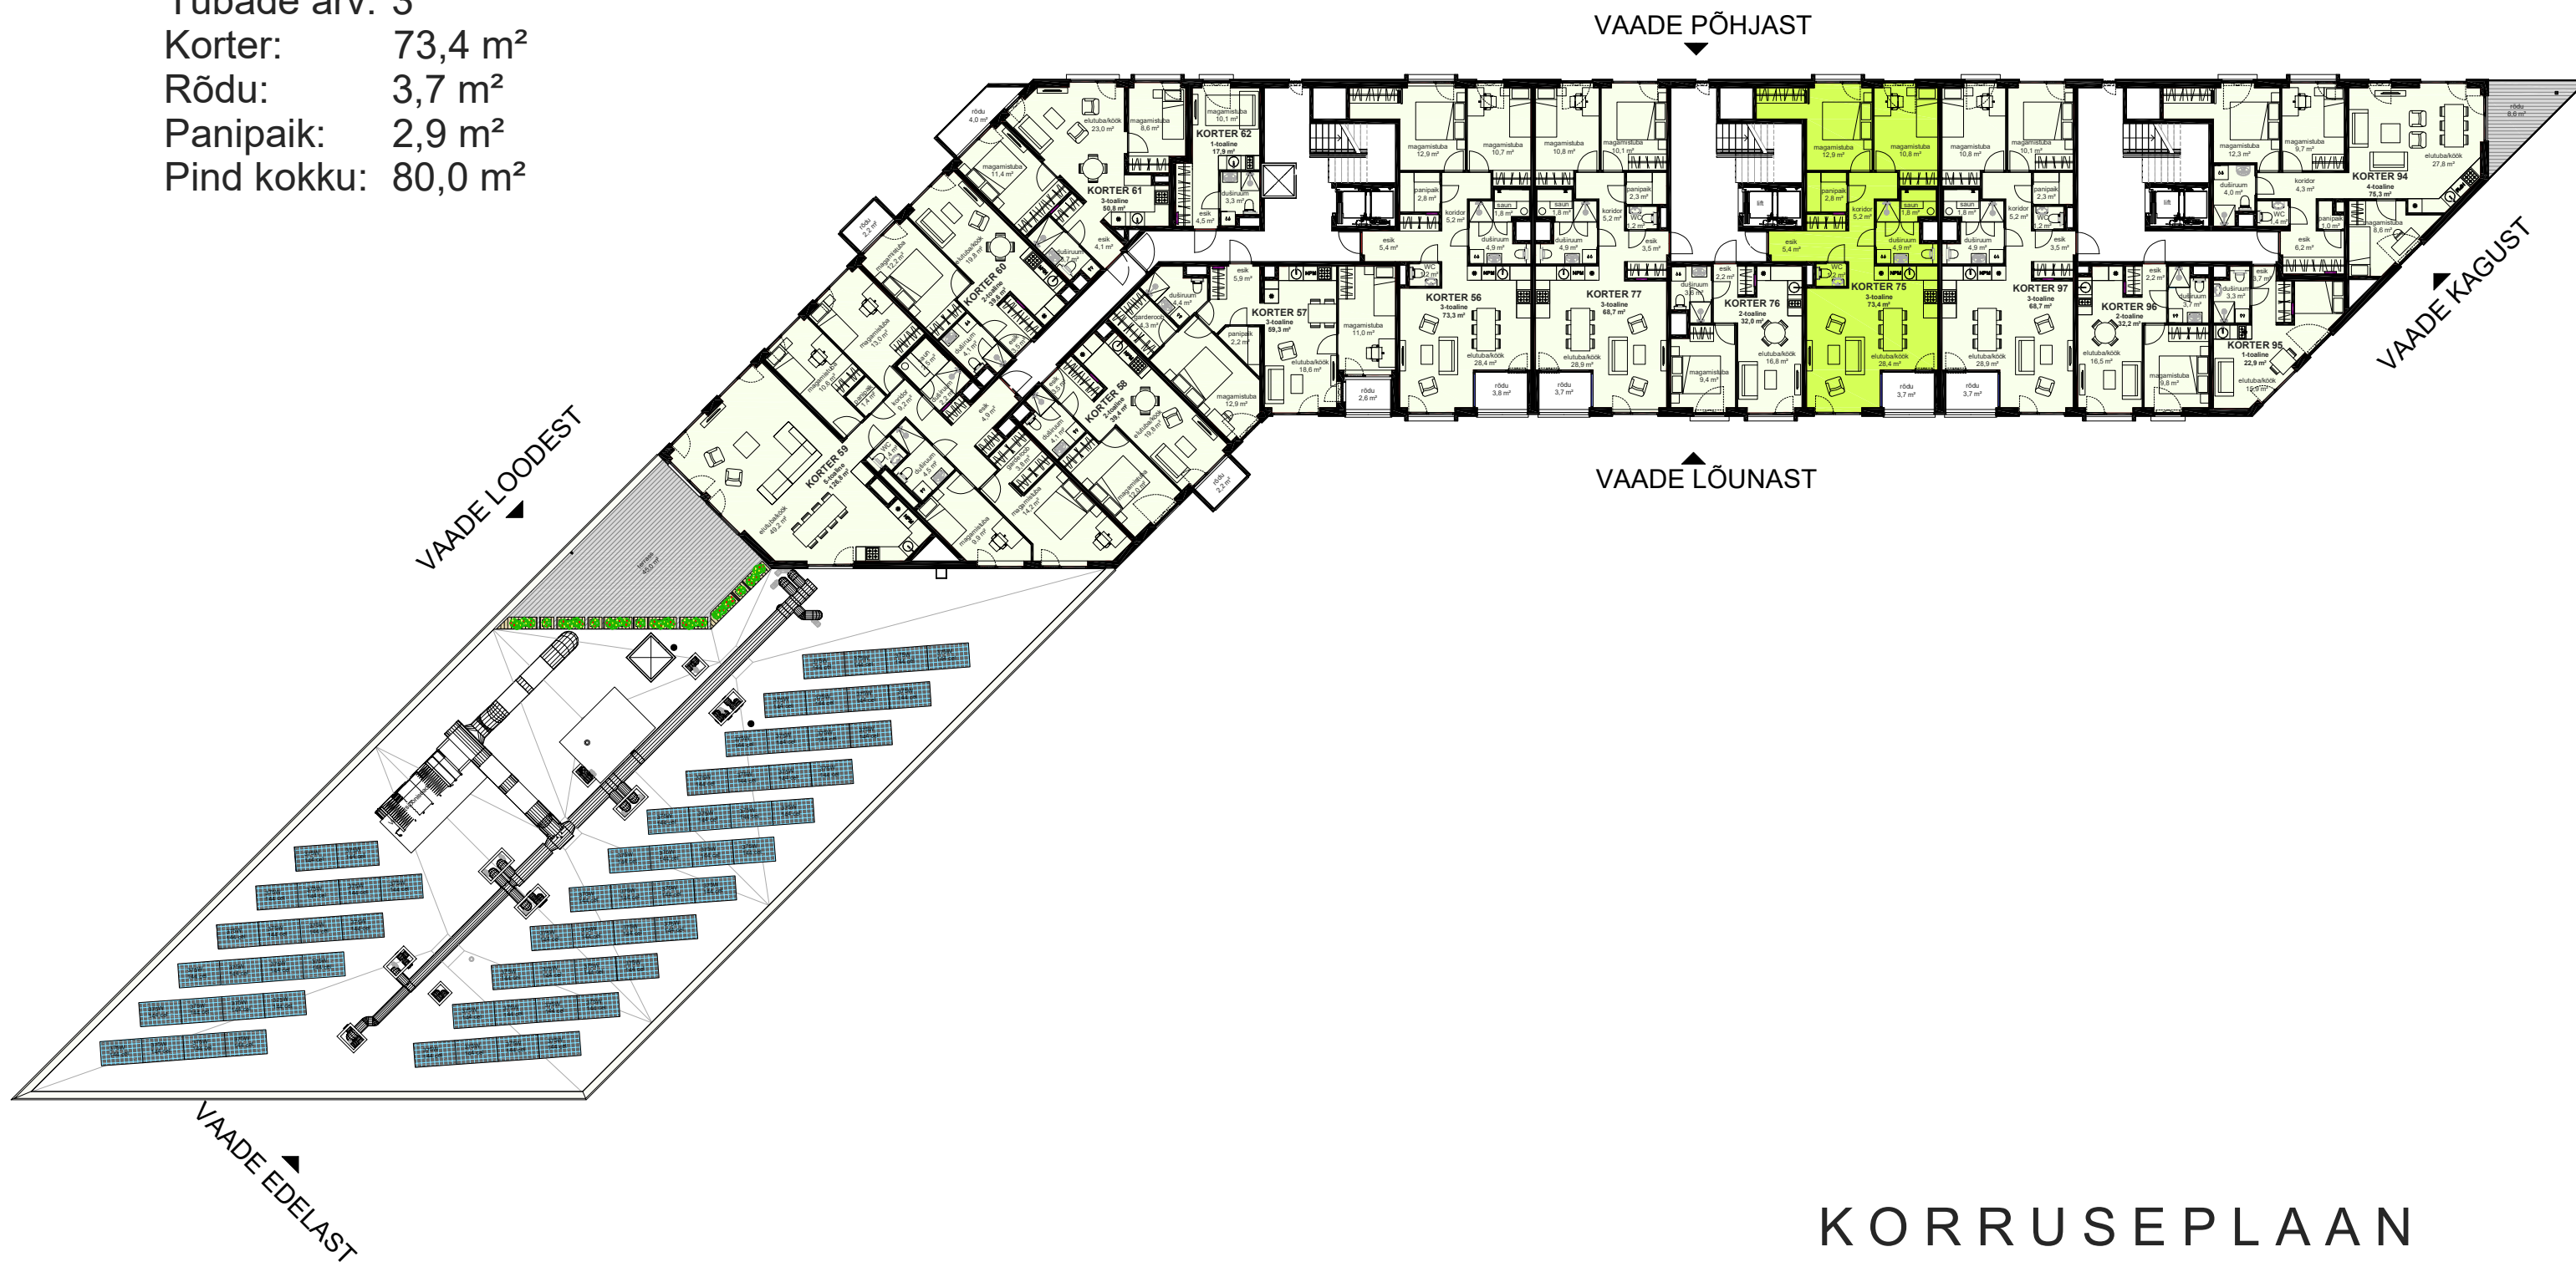

KORTER 75

ÜLDINFO

Korrus: 5
Tubade arv: 3
Korter: 73,4 m²
Rõdu: 3,7 m²
Panipaik: 2,9 m²
Pind kokku: 80,0 m²

KORRUSEPLAAN

KORTER 75

3-toaline
73,4 m²

▲
VAADE LÕUNAST