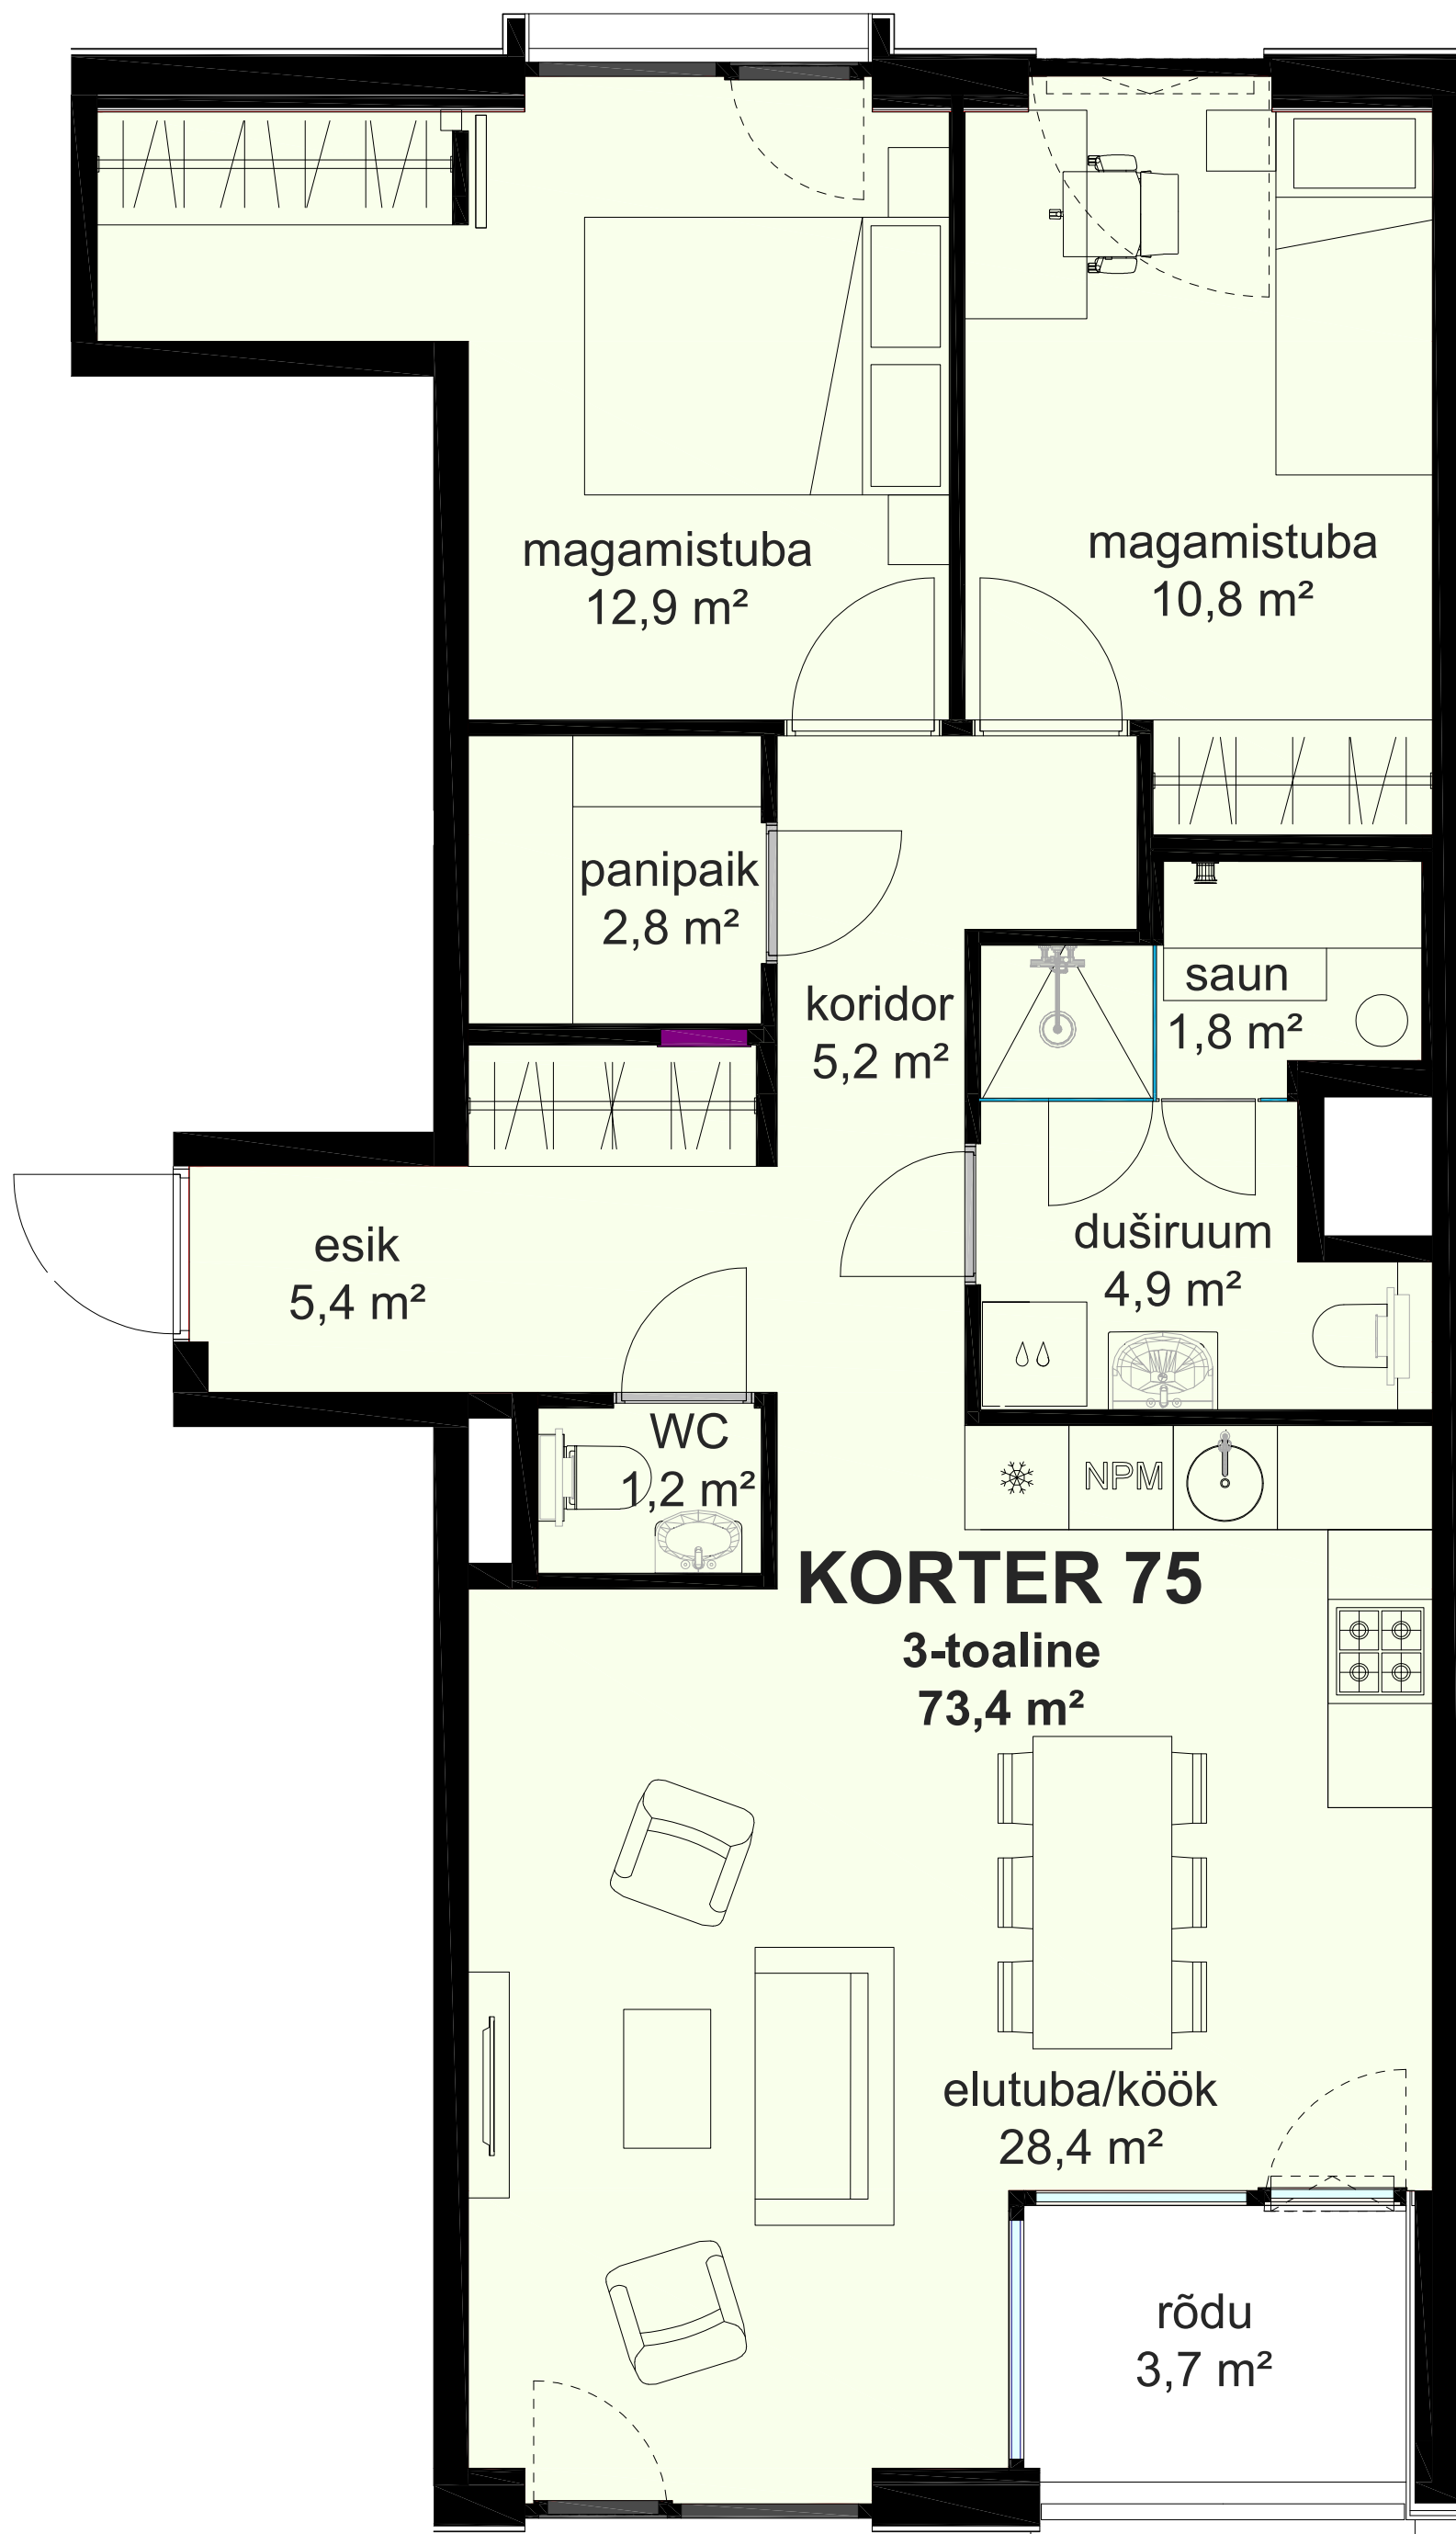

KORTER 75

ÜLDINFO

Korrus: 5
Tubade arv: 3
Korter: 73,4 m²
Rõdu: 3,7 m²
Panipaik: 2,9 m²
Pind kokku: 80,0 m²

KORRUSEPLAAN

KORTER 75

3-toaline
73,4 m²

▲
VAADE LÕUNAST