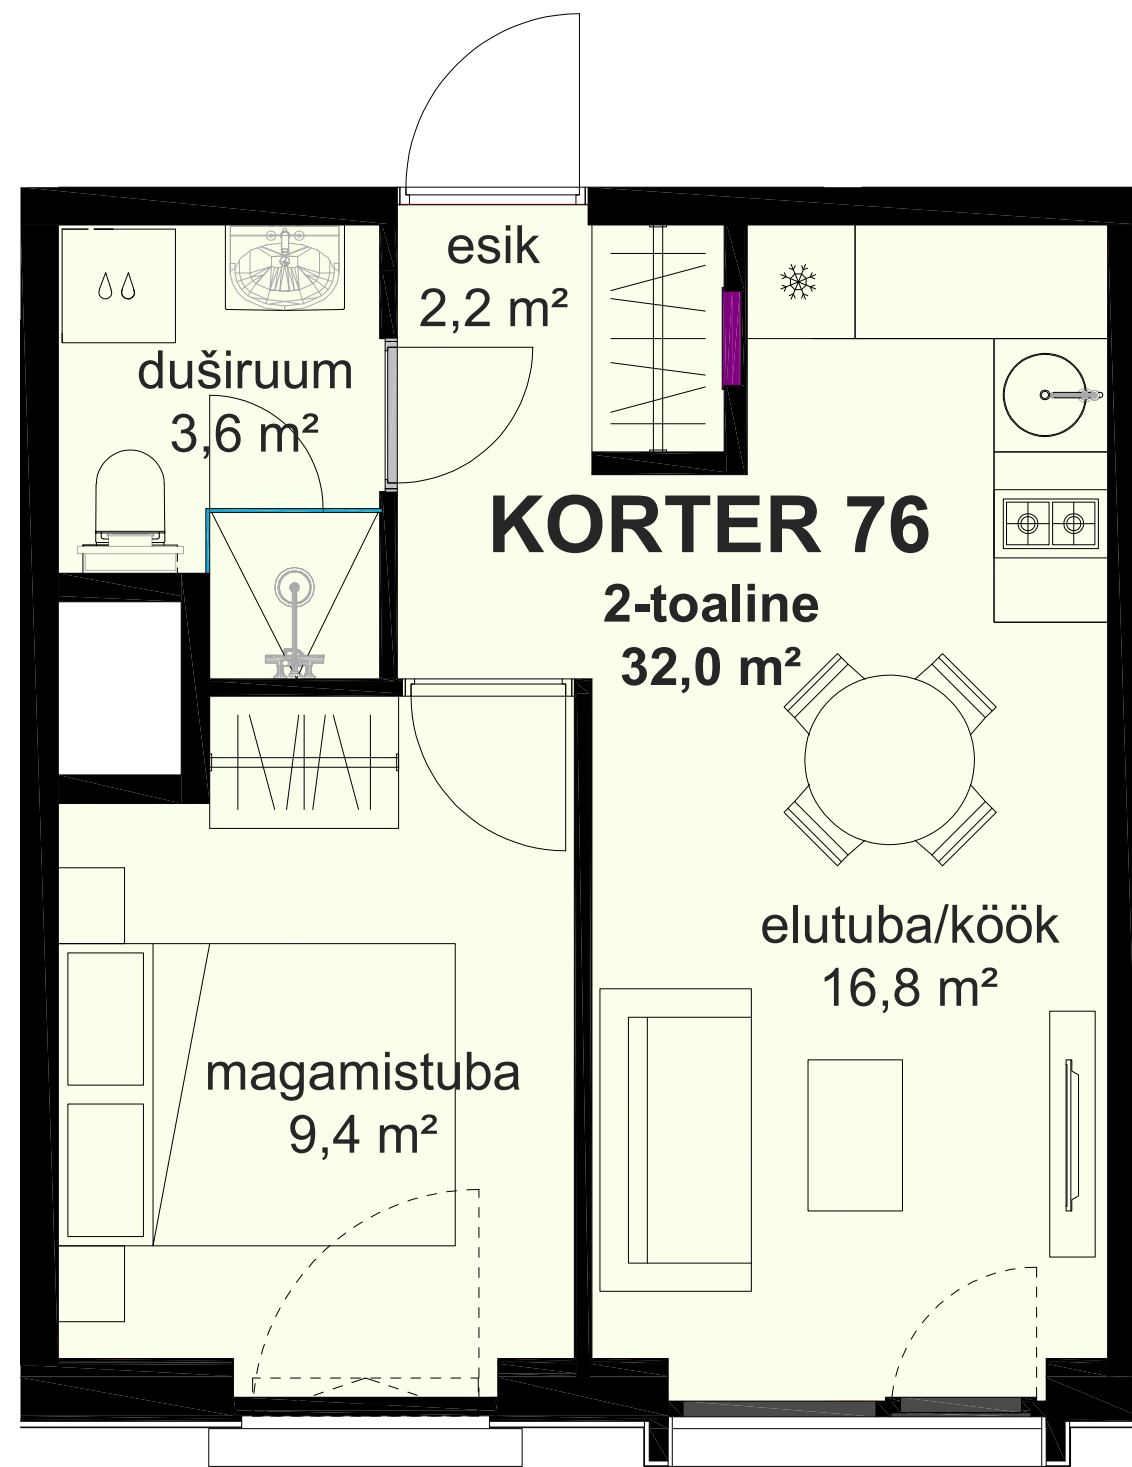

# KORTER 76

## ÜLDINFO

Korrus: 5  
Tubade arv: 2  
Korter: 32,0 m<sup>2</sup>  
Panipaik: 2,3 m<sup>2</sup>  
Pind kokku: 34,3 m<sup>2</sup>

## KORRUSEPLAAN

▲  
VAADE LÕUNAST