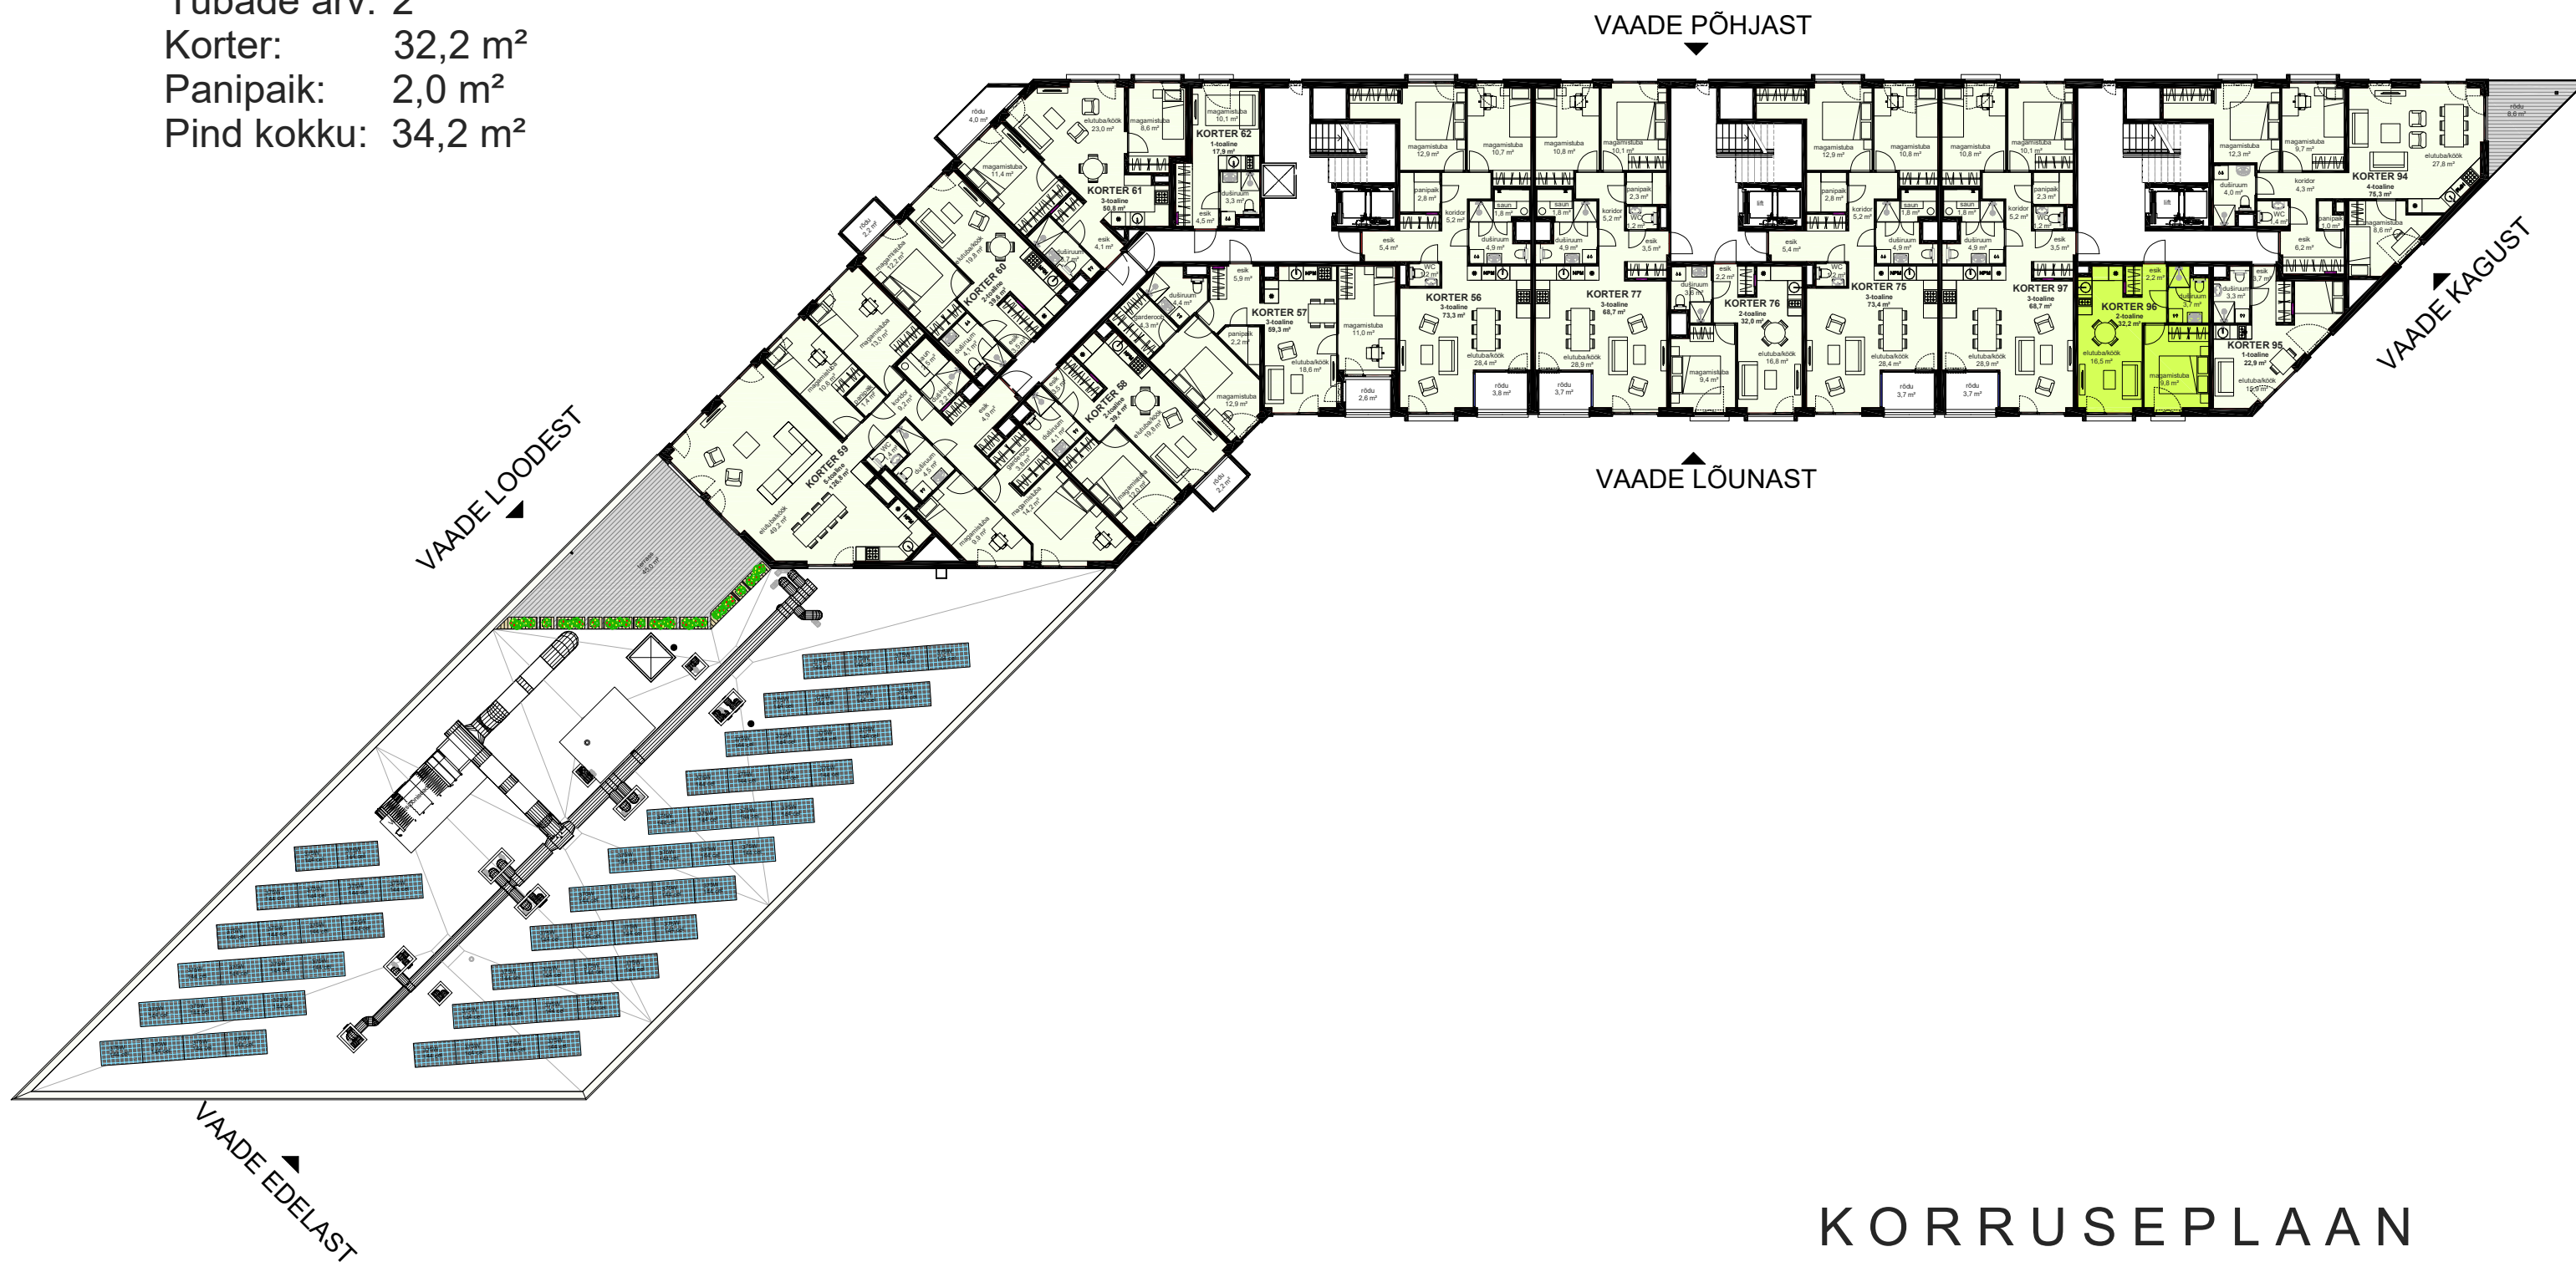

KORTER 96

ÜLDINFO

Korrus: 5
Tubade arv: 2
Korter: 32,2 m²
Panipaik: 2,0 m²
Pind kokku: 34,2 m²

KORRUSEPLAAN

▲
VAADE LÕUNAST