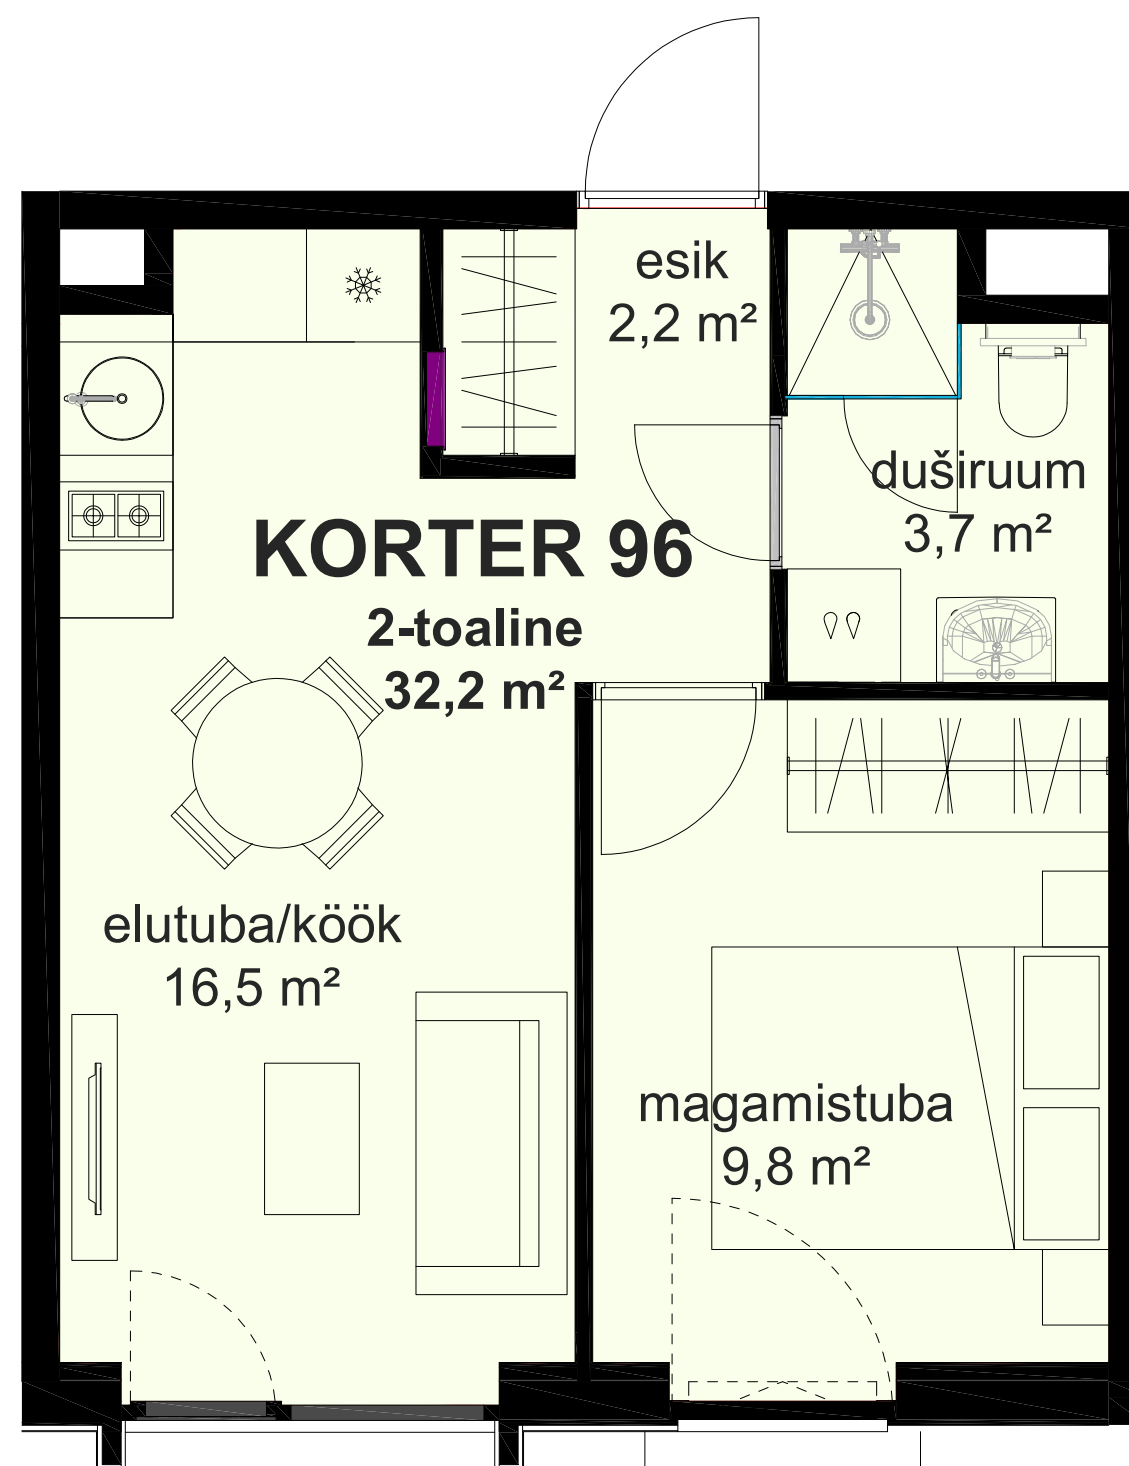

KORTER 96

ÜLDINFO

Korrus: 5
Tubade arv: 2
Korter: 32,2 m²
Panipaik: 2,0 m²
Pind kokku: 34,2 m²

KORRUSEPLAAN

▲
VAADE LÕUNAST