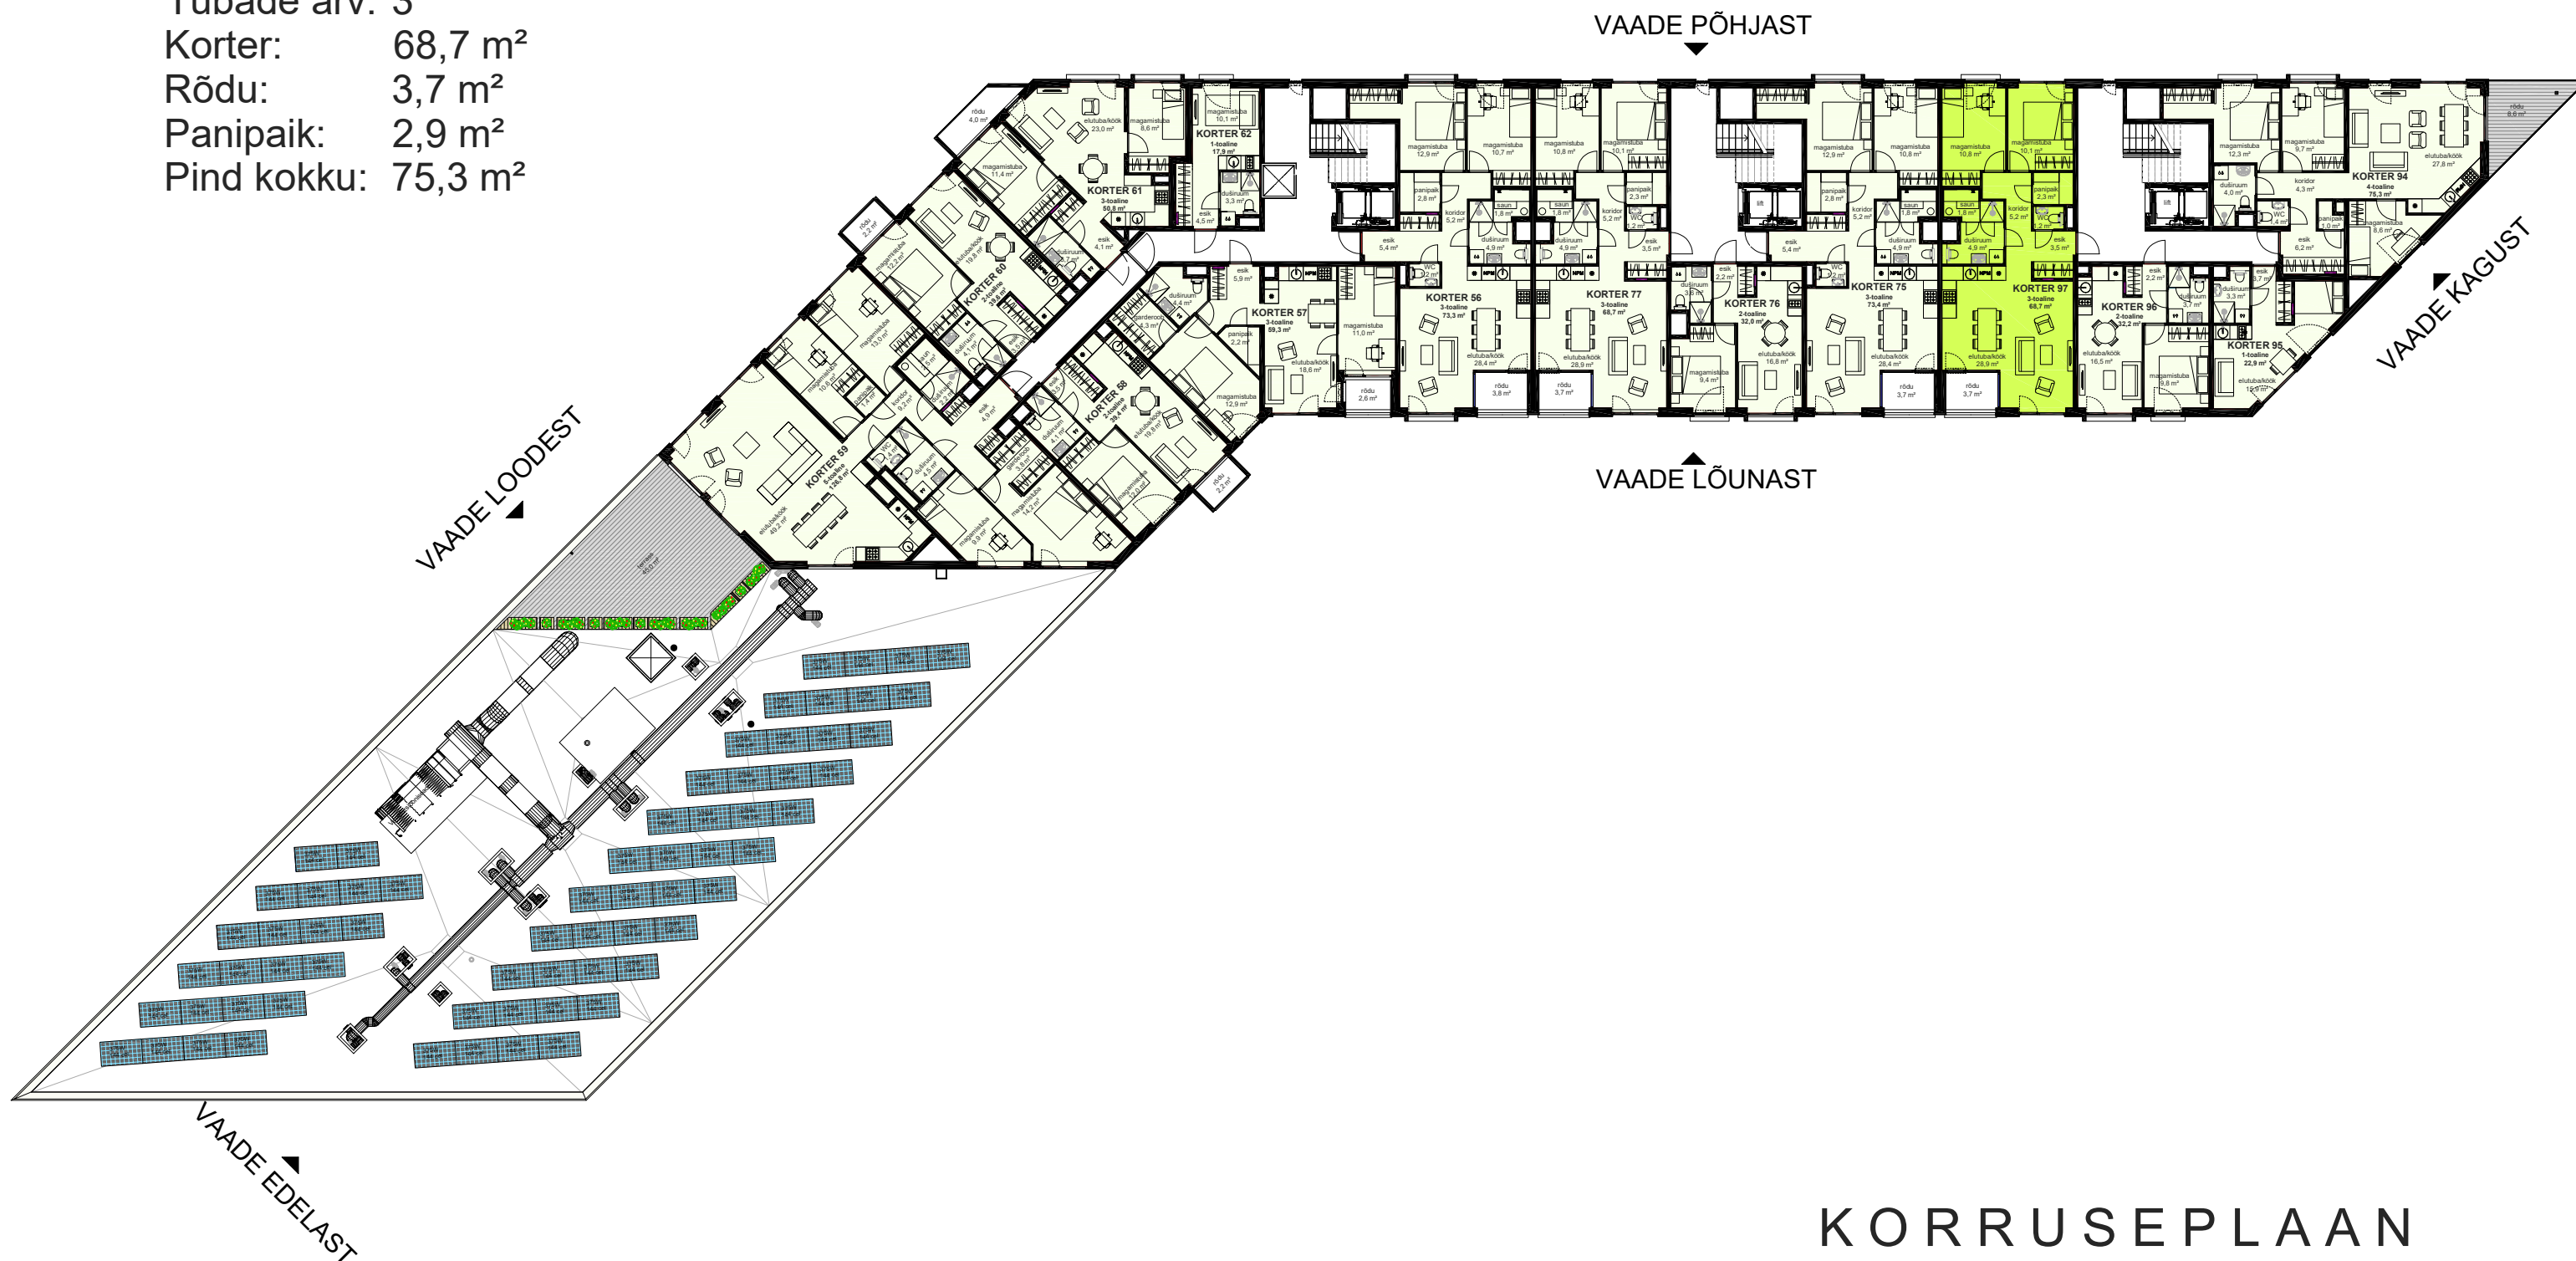

KORTER 97

ÜLDINFO

Korrus: 5
Tubade arv: 3
Korter: 68,7 m²
Rõdu: 3,7 m²
Panipaik: 2,9 m²
Pind kokku: 75,3 m²

KORRUSEPLAAN