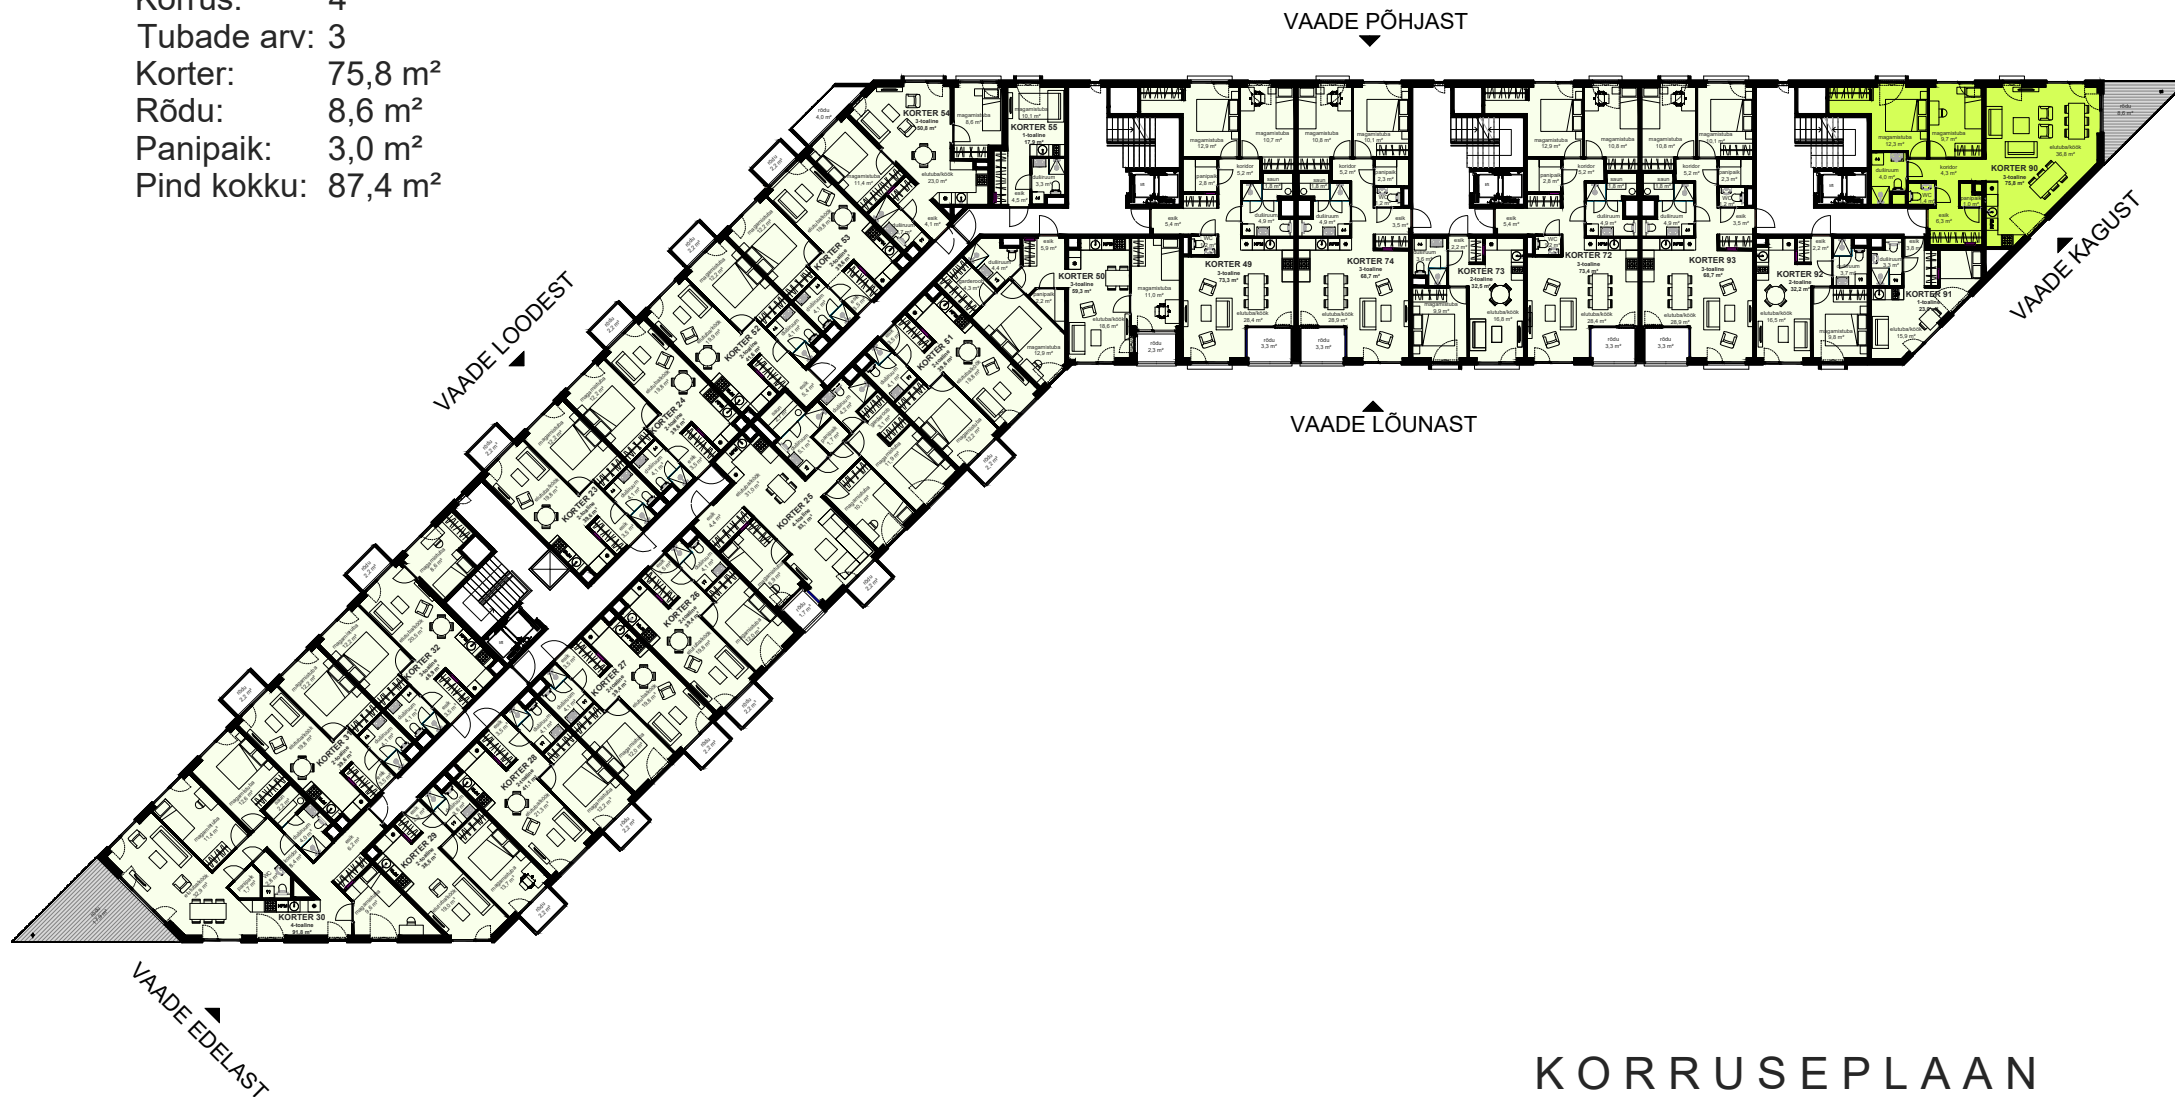

KORTER 90

ÜLDINFO

Korrus: 4
Tubade arv: 3
Korter: 75,8 m²
Rõdu: 8,6 m²
Panipaik: 3,0 m²
Pind kokku: 87,4 m²

KORRUSEPLAAN