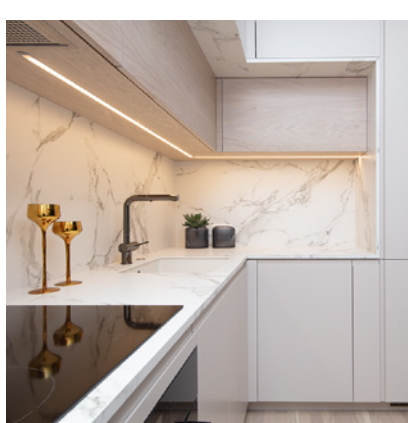

INNOVAATILINE PUR-KANTIMINE

Kandime innovaatilise PUR-tehnoloogia abil iga detaili kõik servad - ka need, mis varju jäävad. Niiskuse mõjul pundunud mööbel on ajalugu.

PAINDLIKKUS VIIMSE SEKUNDINI

Meie tehase asub keset Eestit, tänu sellele saame teha muudatusi viimse sekundini, mil saag pole veel mööbliplaati puutunud.